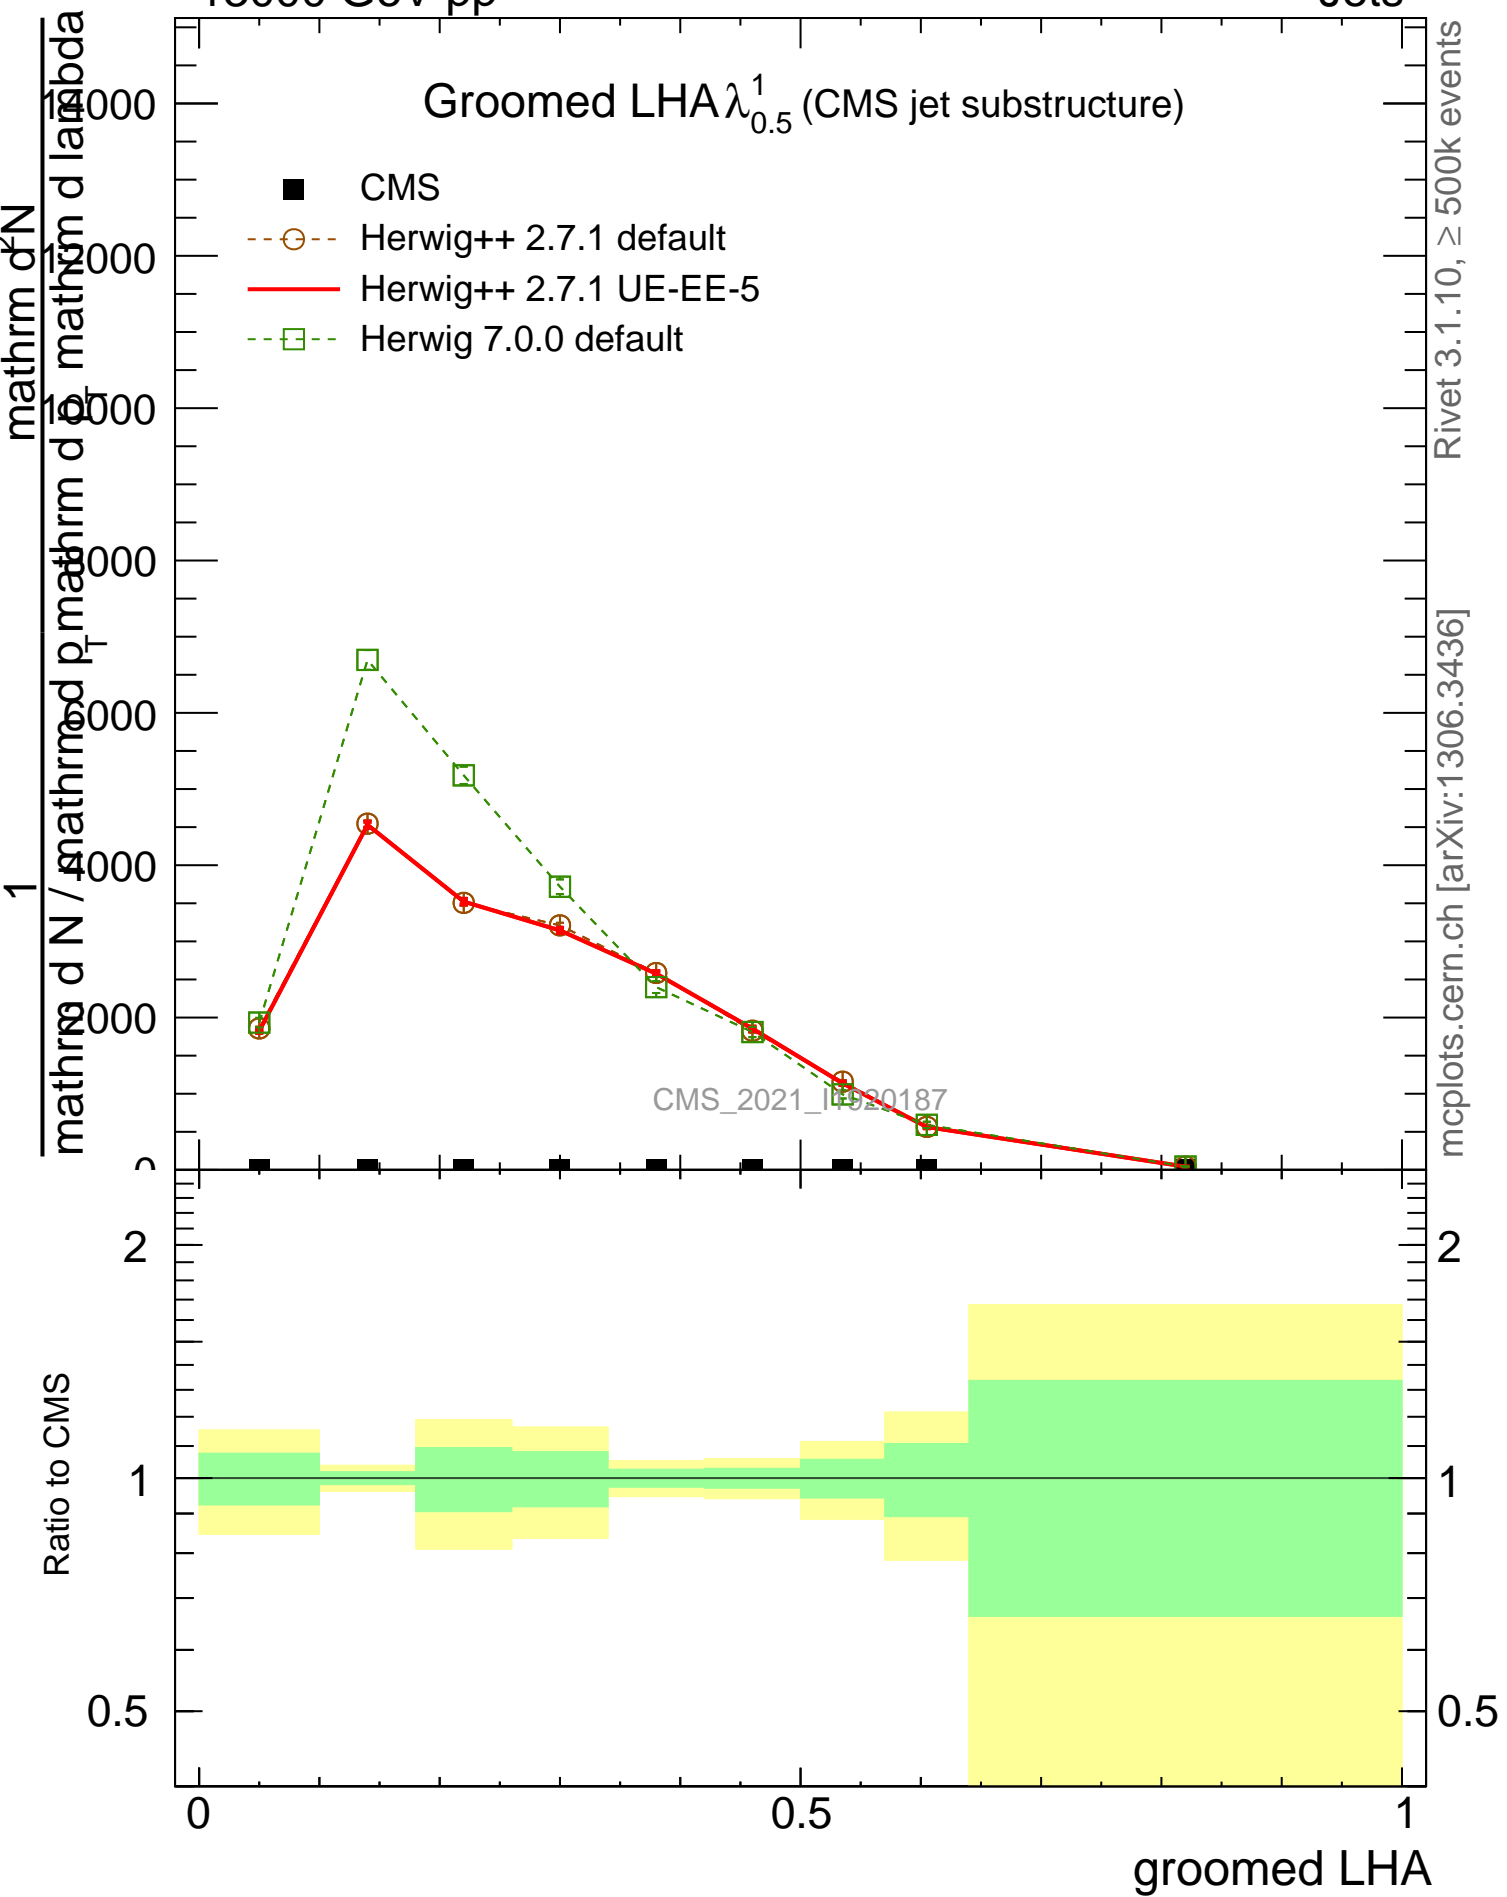

Groomed LHA  $\lambda_{0.5}^1$  (CMS jet substructure)

- CMS
- Herwig++ 2.7.1 default
- Herwig++ 2.7.1 UE-EE-5
- Herwig 7.0.0 default

CMS\_2021\_1920187

mcplots.cern.ch [arXiv:1306.3436]

Rivet 3.1.10, >= 500k events

Ratio to CMS

groomed LHA