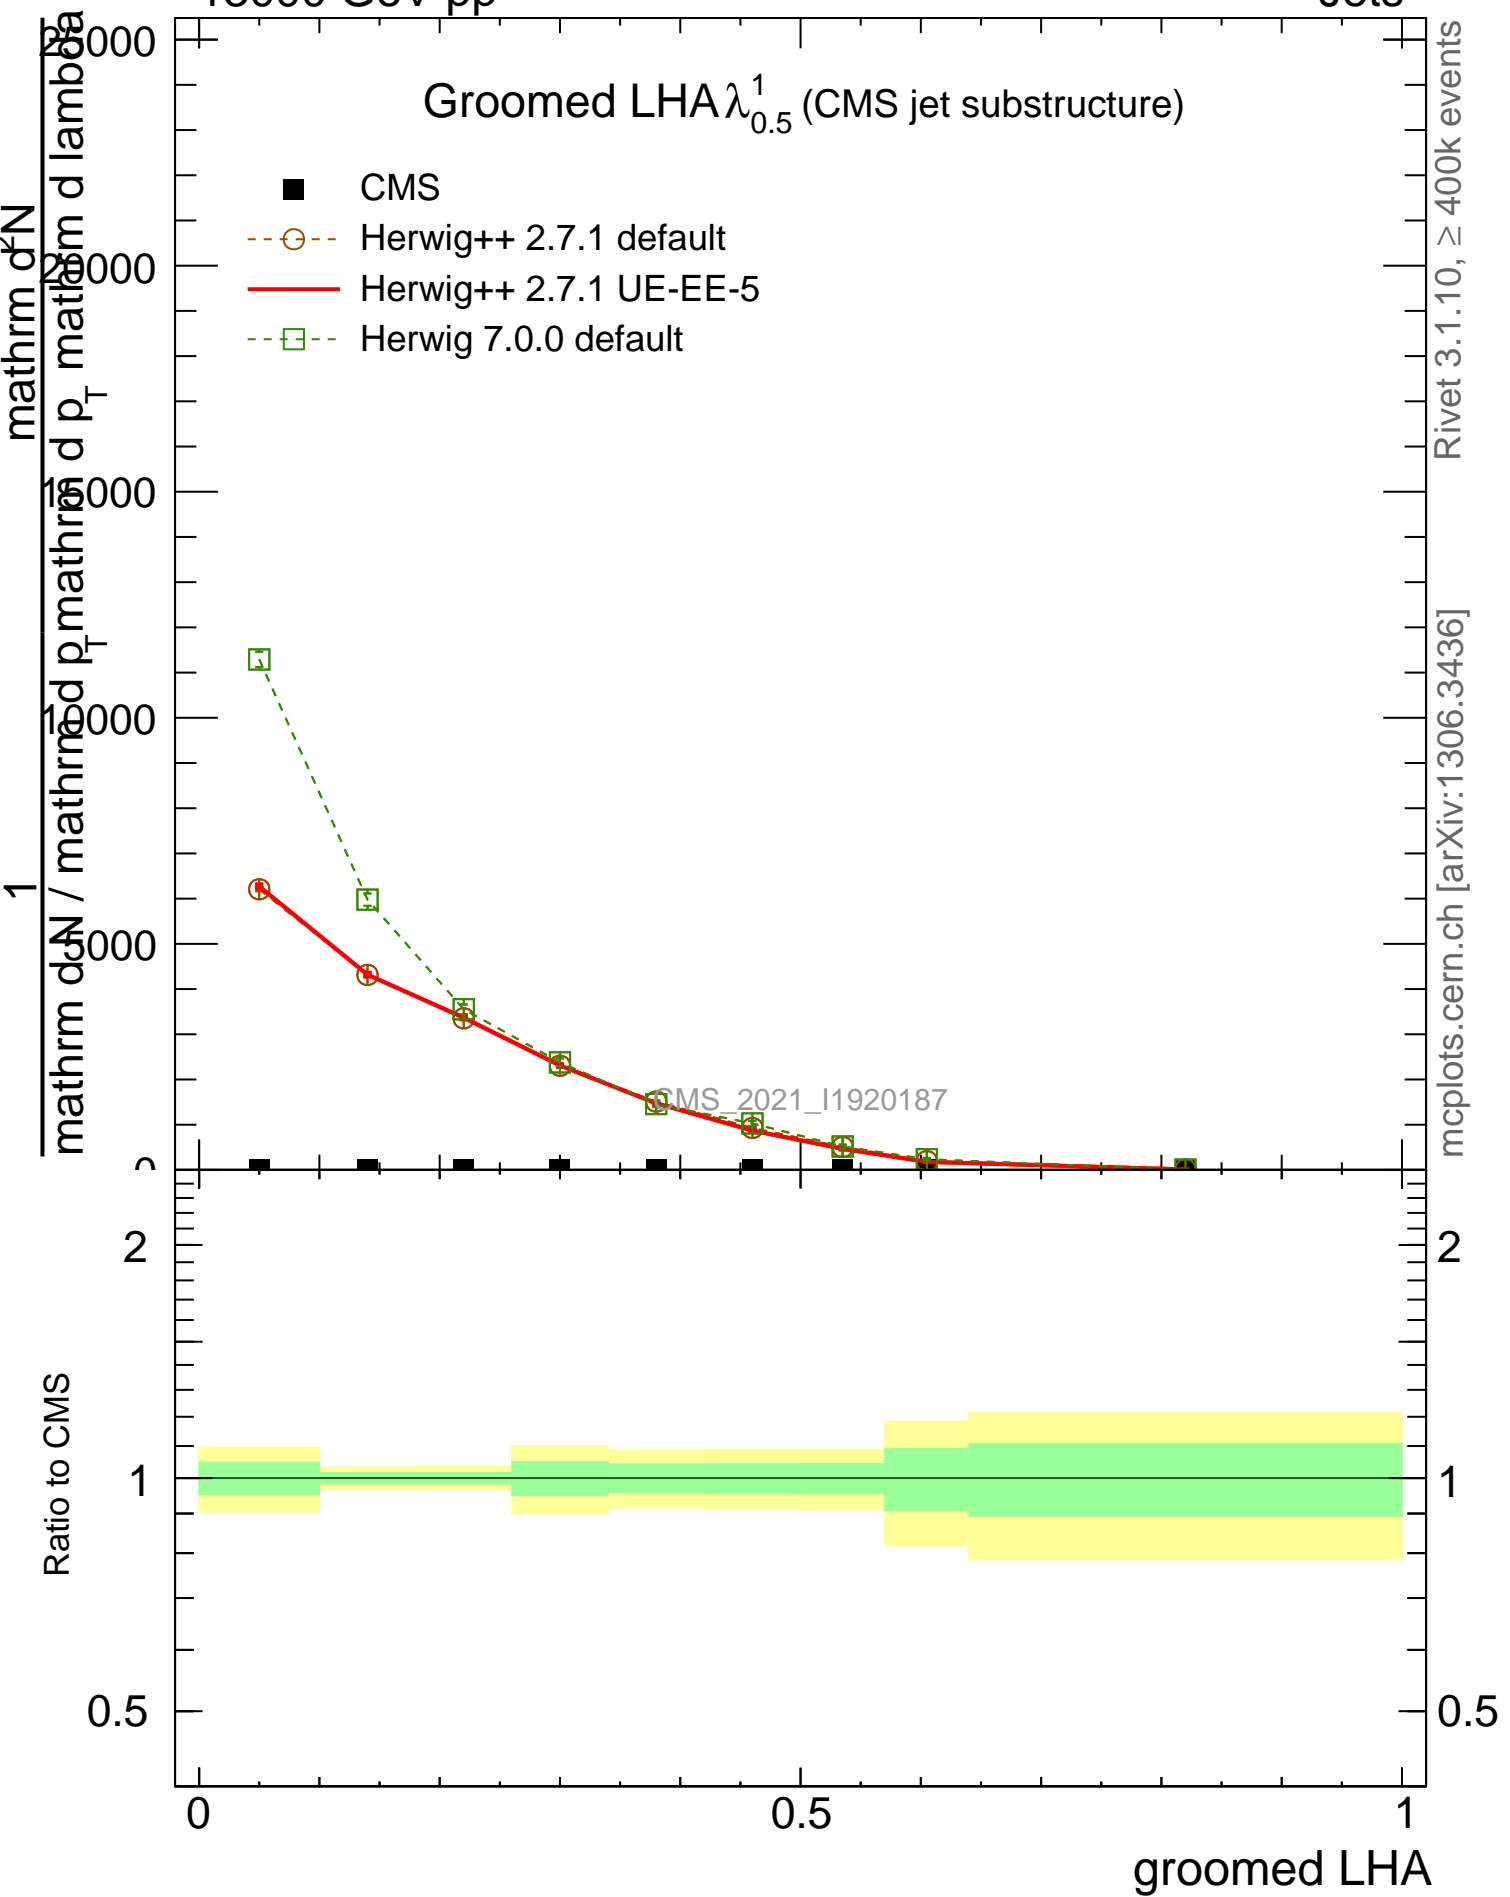

Groomed LHA $\lambda_{0.5}^1$ (CMS jet substructure)

- CMS
- o- Herwig++ 2.7.1 default
- Herwig++ 2.7.1 UE-EE-5
- Herwig 7.0.0 default

Rivet 3.1.10, ≥ 400k events
mcplots.cern.ch [arXiv:1306.3436]

CMS 2021_11920187