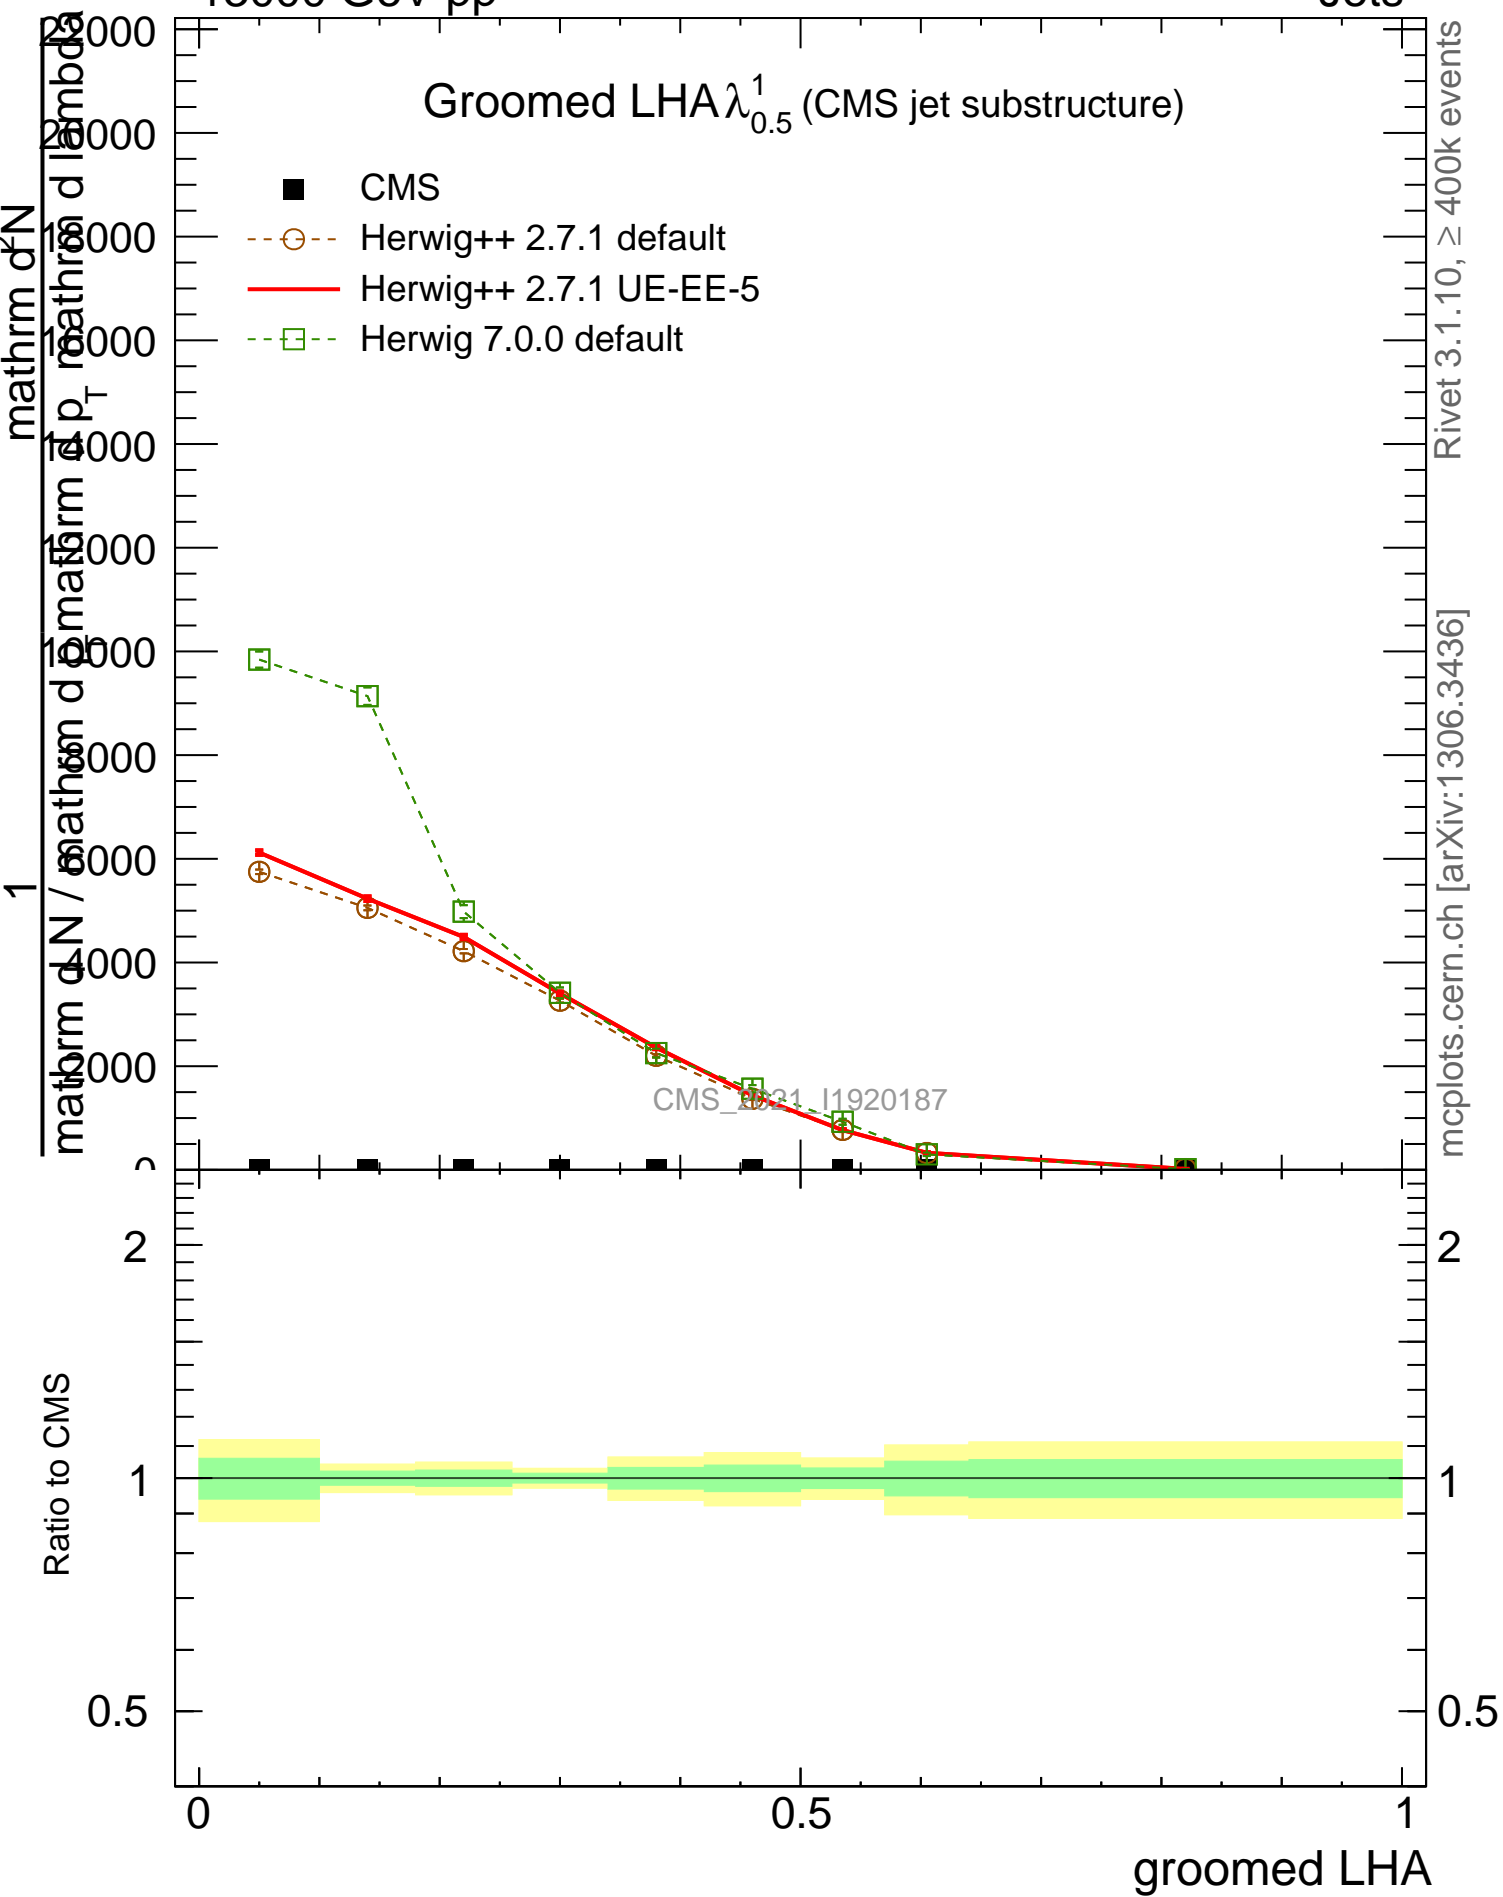

Groomed LHA $\lambda_{0.5}^1$ (CMS jet substructure)

- CMS
- Herwig++ 2.7.1 default
- Herwig++ 2.7.1 UE-EE-5
- Herwig 7.0.0 default

CMS_31_11920187