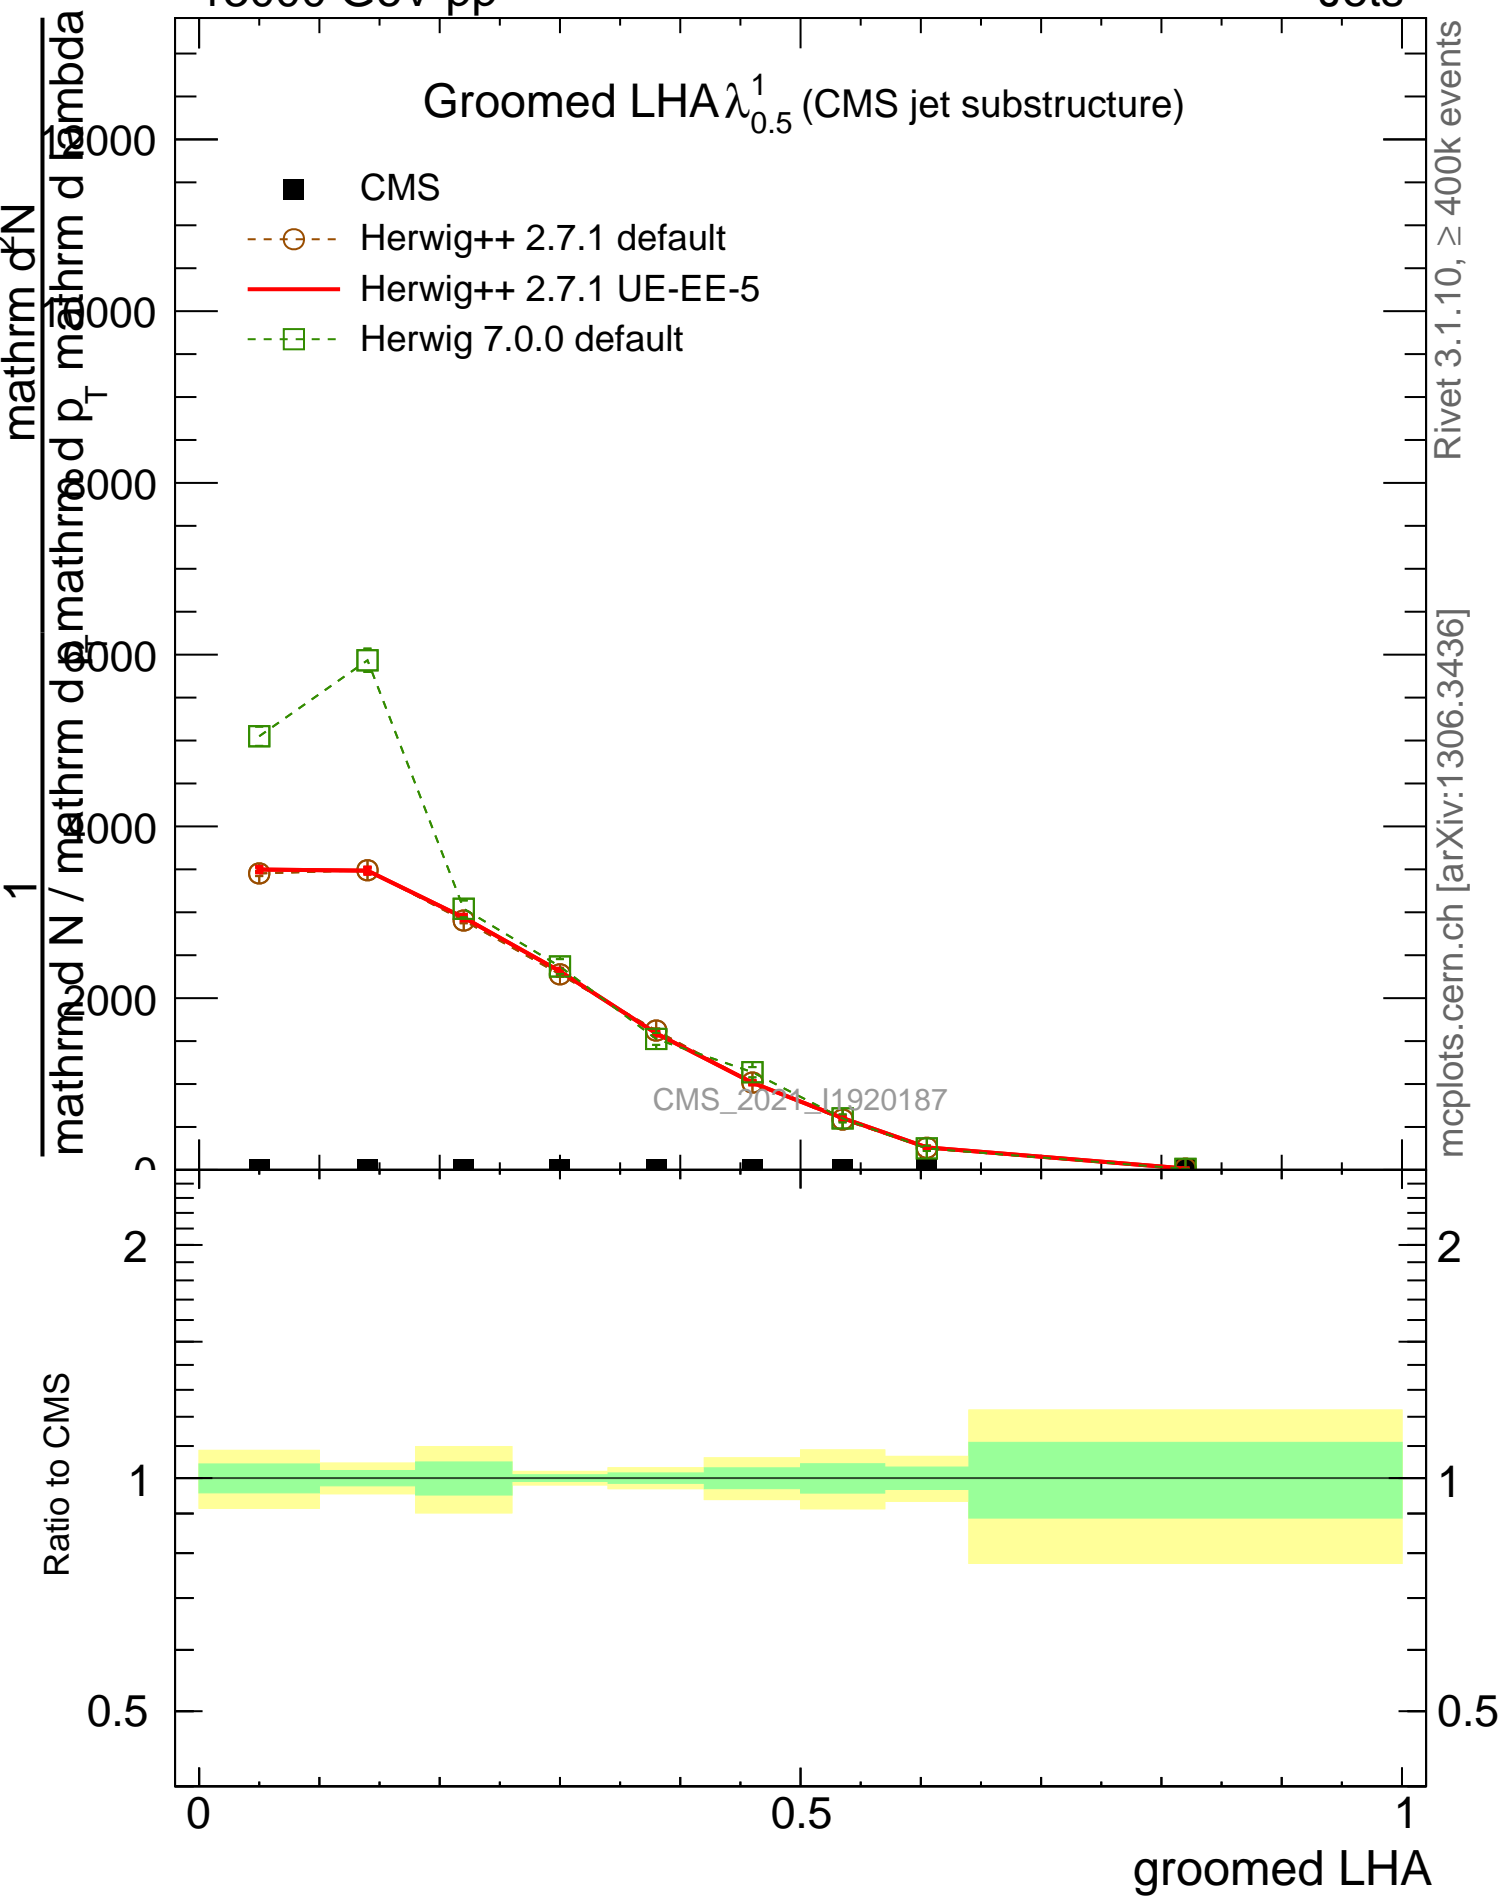

Groomed LHA  $\lambda_{0.5}^1$  (CMS jet substructure)

- CMS
- Herwig++ 2.7.1 default
- Herwig++ 2.7.1 UE-EE-5
- Herwig 7.0.0 default

CMS\_2021\_11920187