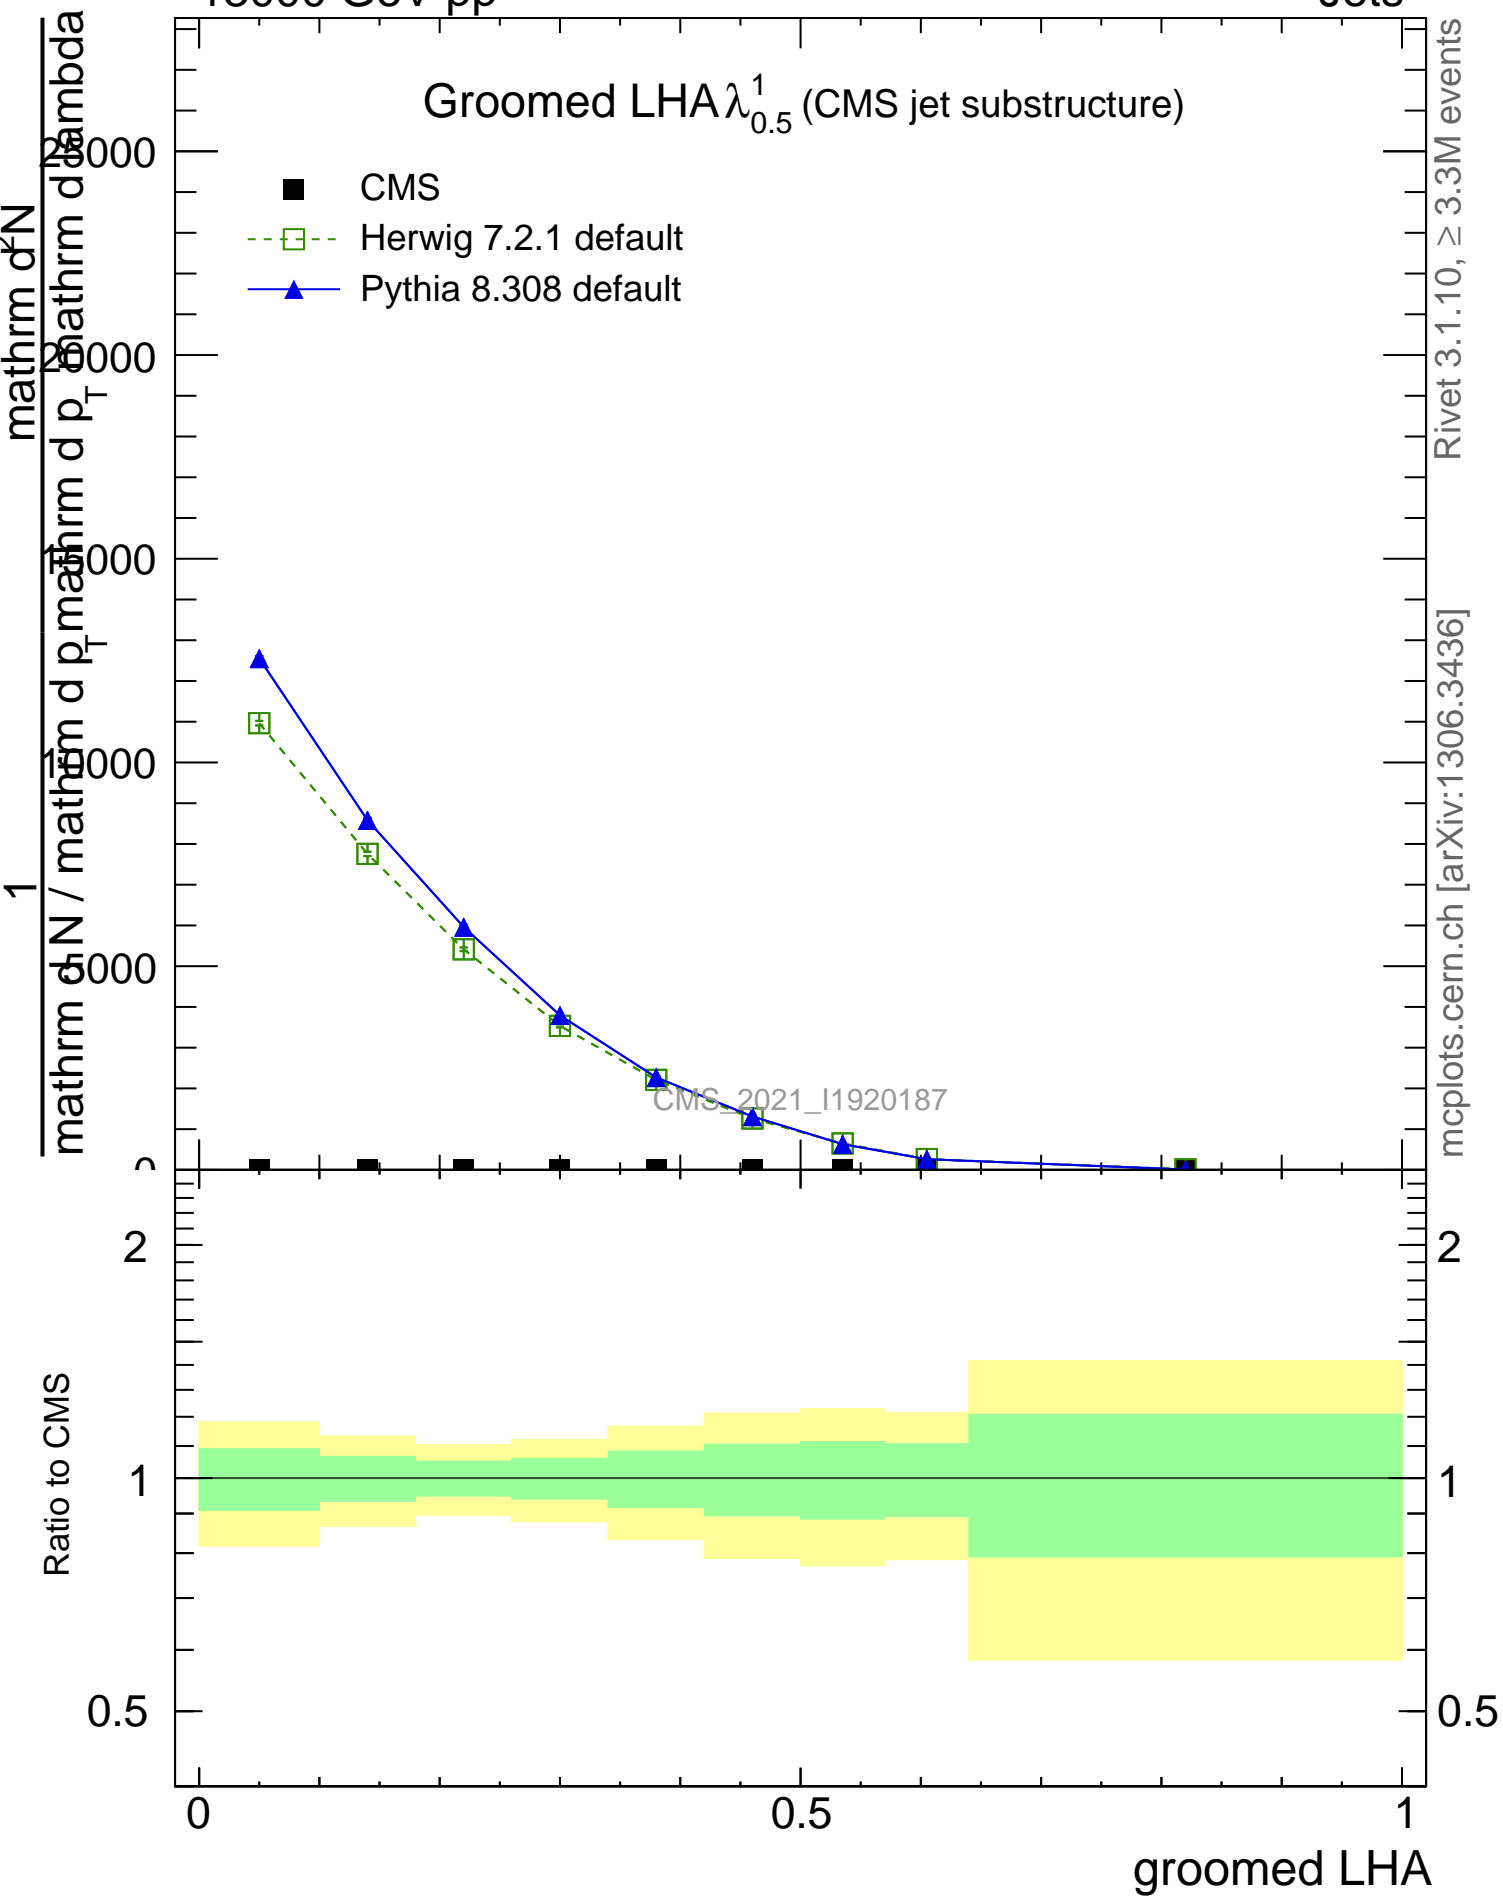

Groomed LHA $\lambda_{0.5}^1$ (CMS jet substructure)

- CMS
- - □ Herwig 7.2.1 default
- - ▲ Pythia 8.308 default

Rivet 3.1.10, ≥ 3.3M events

mcplots.cern.ch [arXiv:1306.3436]

CMS_2021_11920187