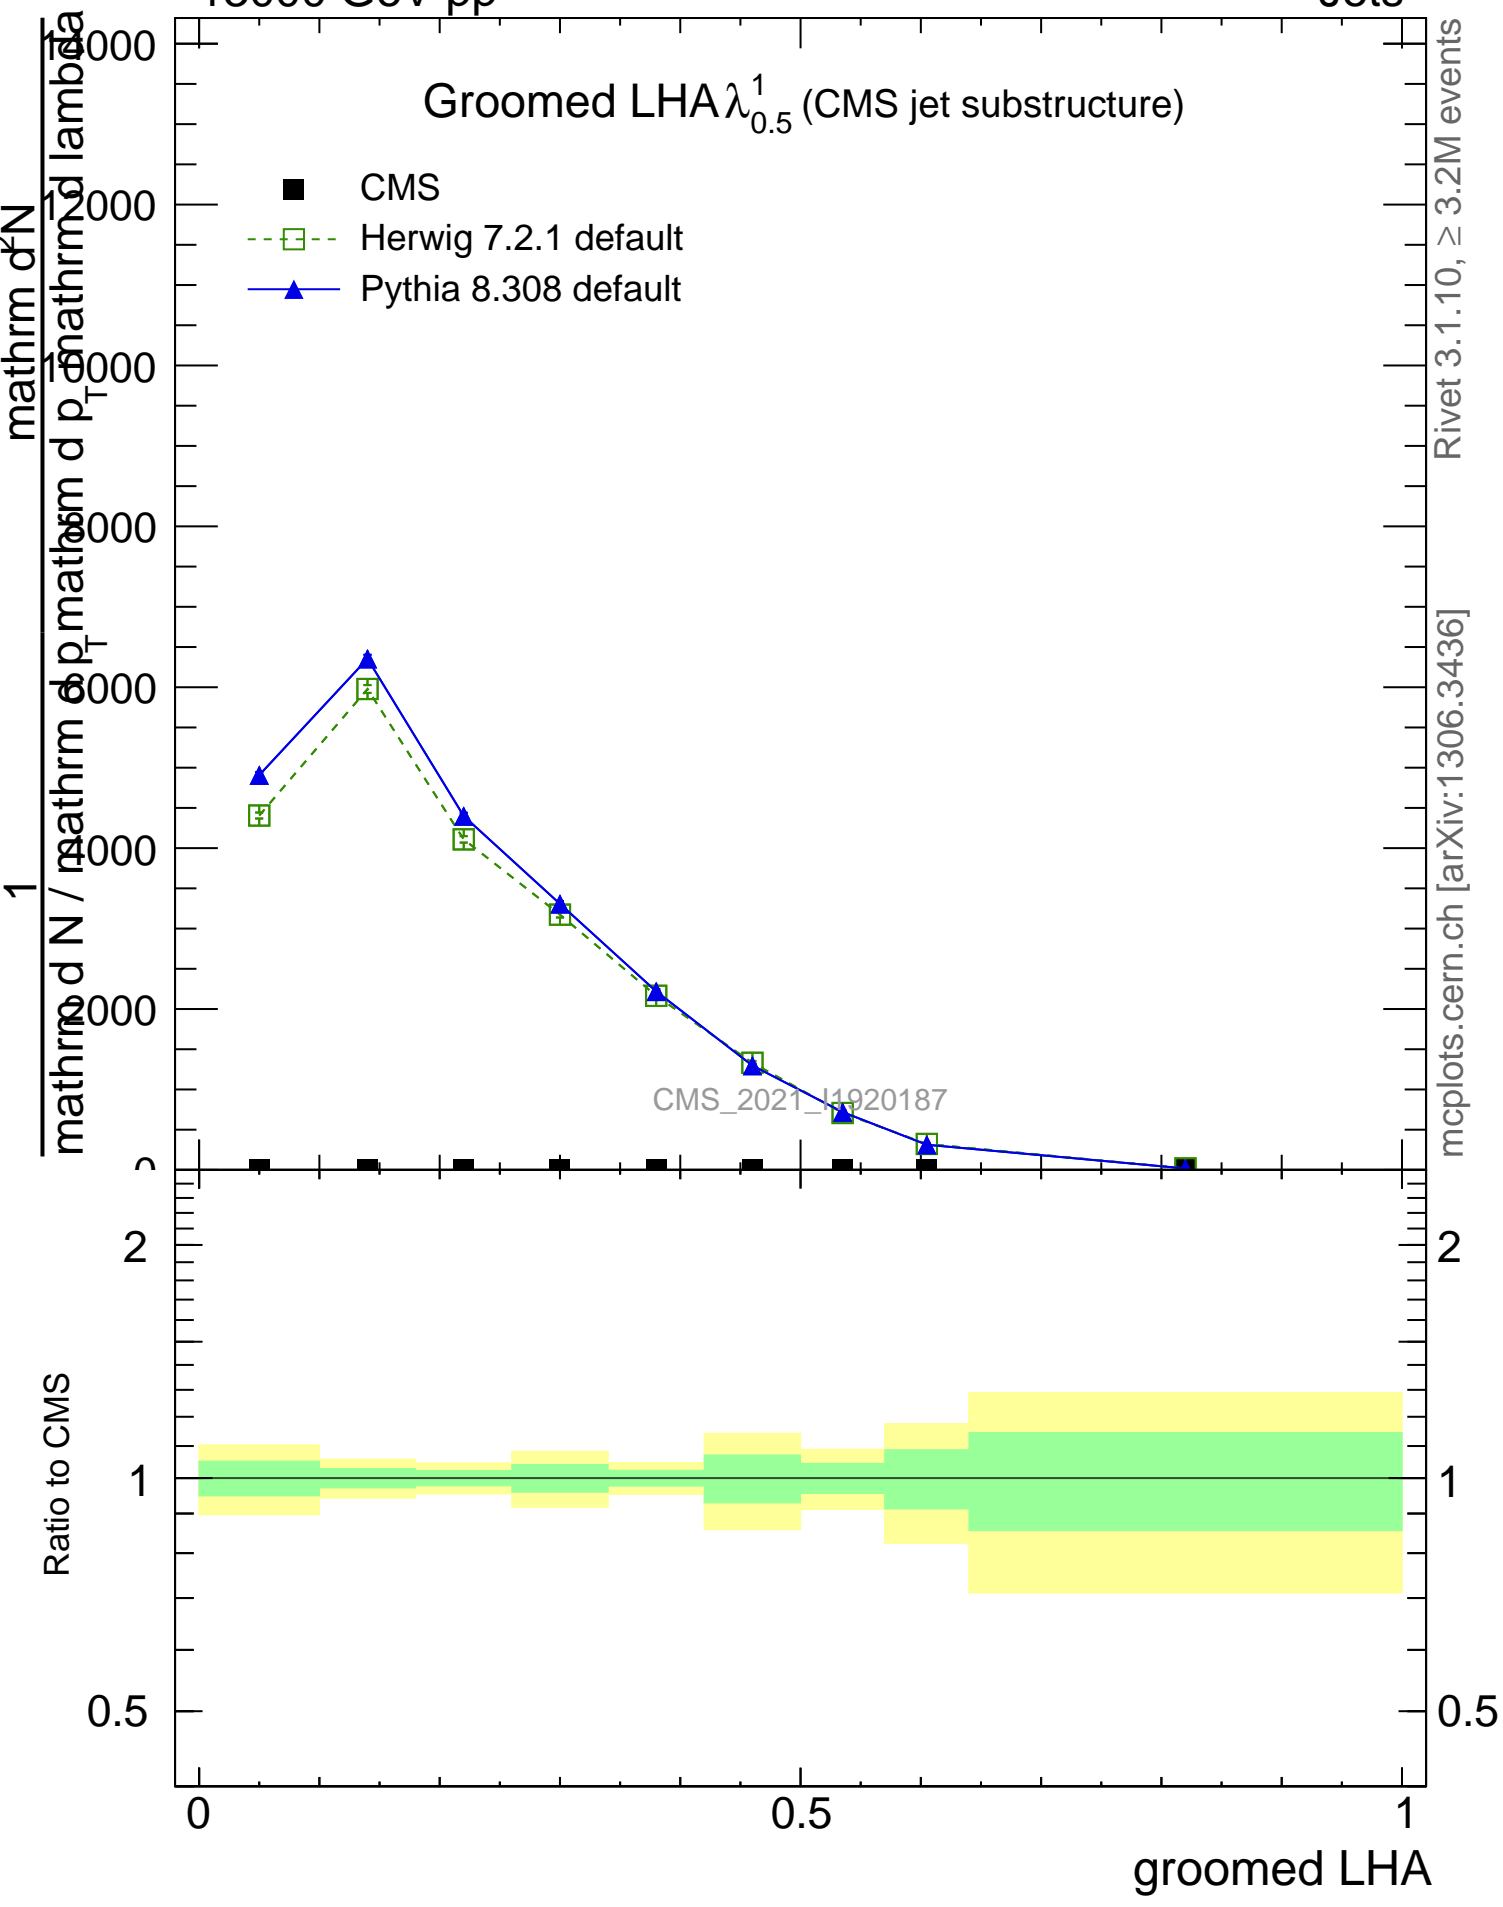

Groomed LHA $\lambda_{0.5}^1$ (CMS jet substructure)

- CMS
- - □ Herwig 7.2.1 default
- - ▲ Pythia 8.308 default

CMS_2021_1920187

mcplots.cern.ch [arXiv:1306.3436]

Rivet 3.1.10, $\geq 3.2M$ events