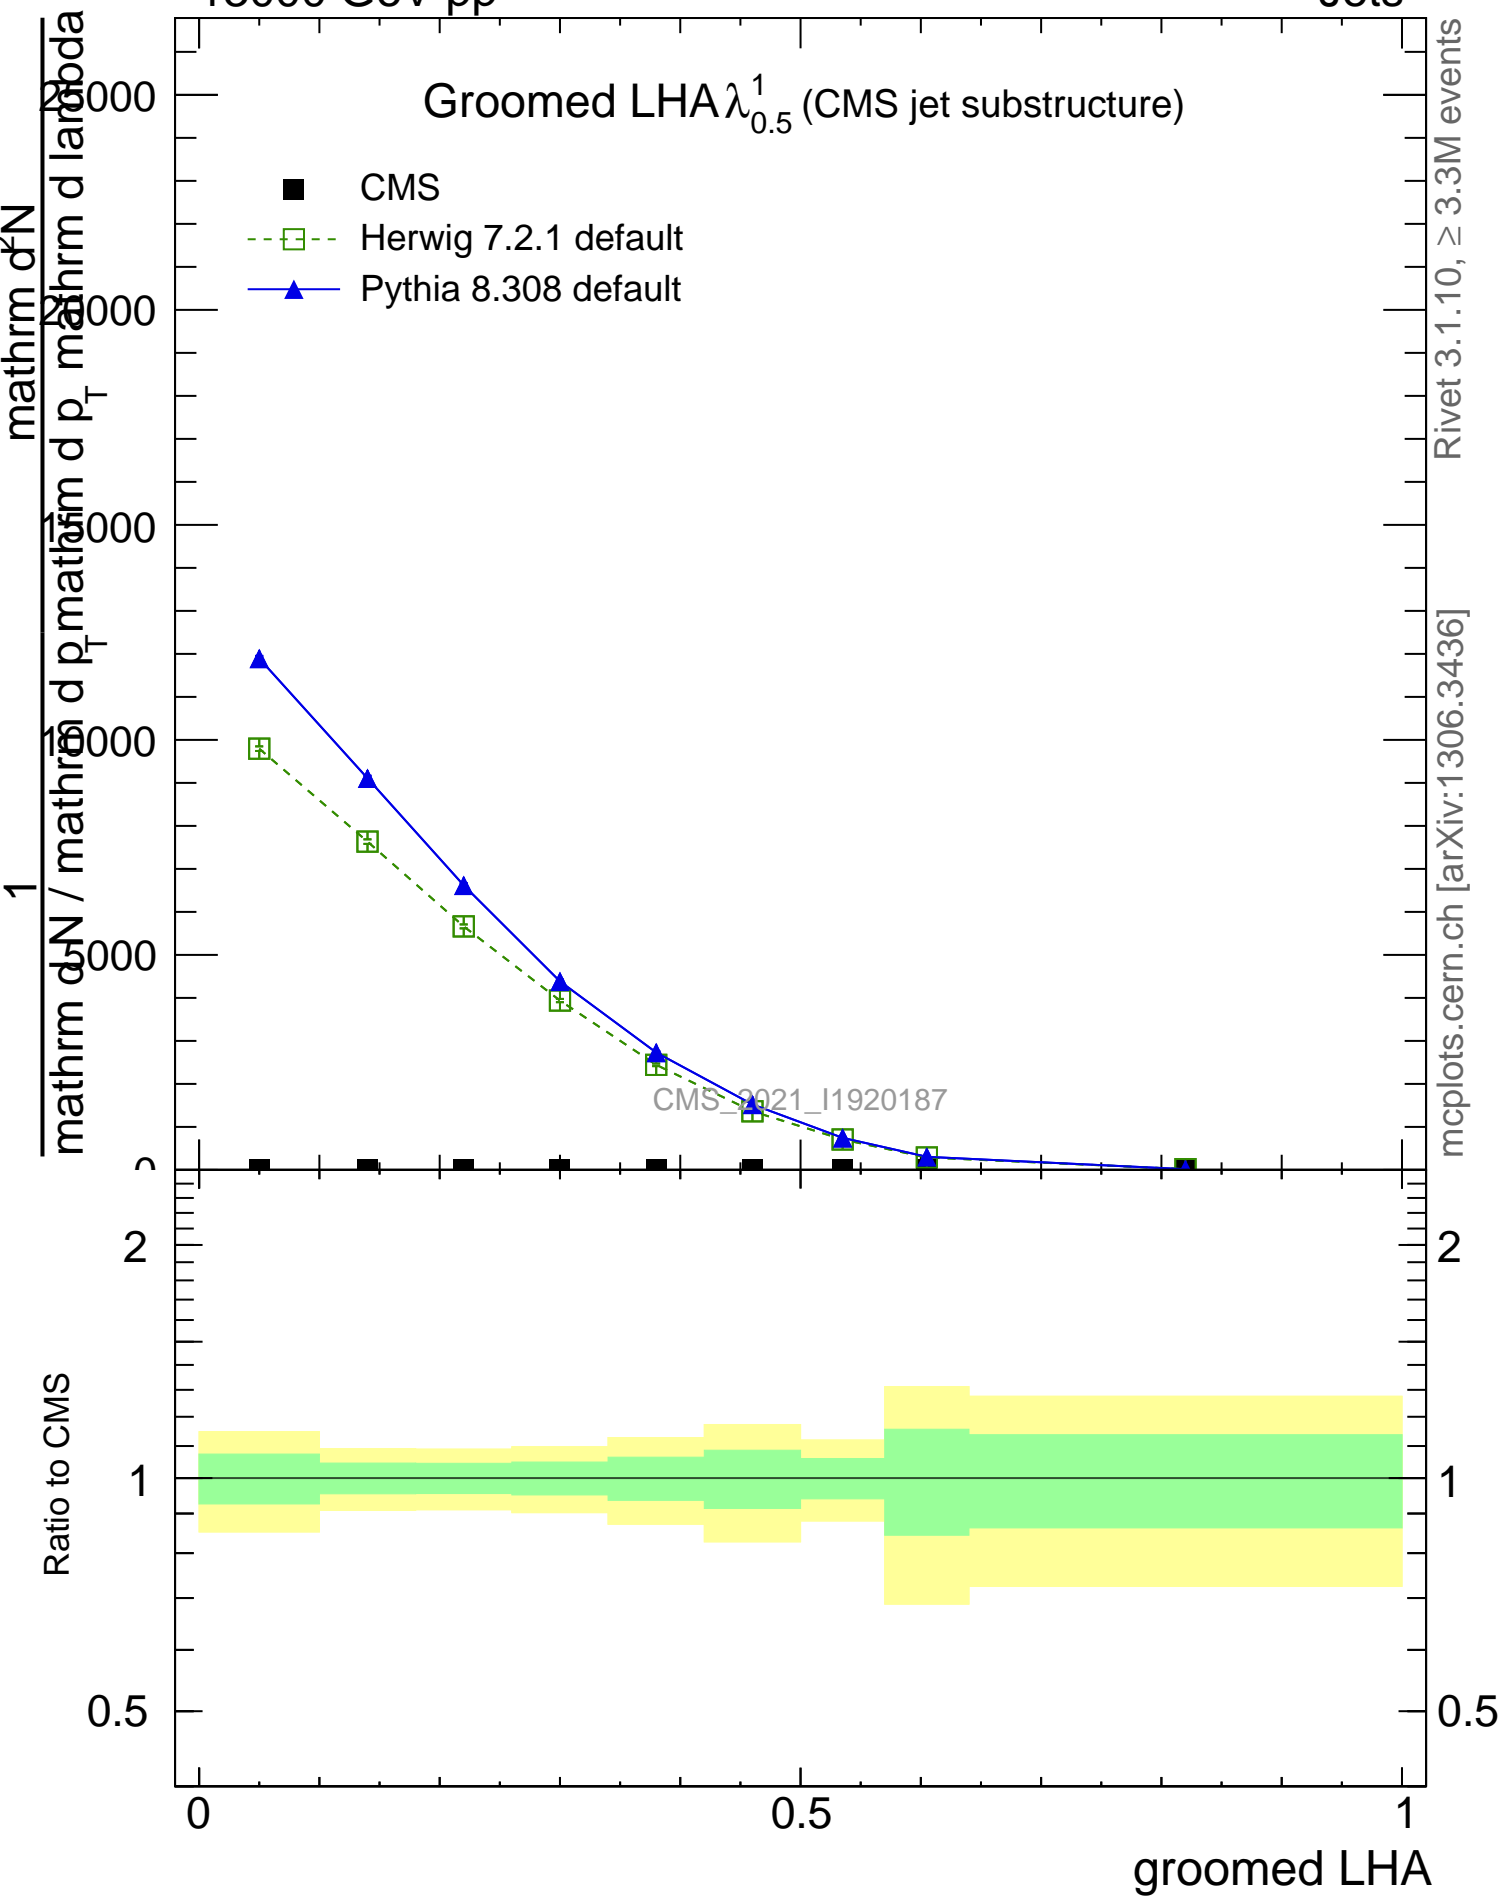

Groomed LHA  $\lambda_{0.5}^1$  (CMS jet substructure)

- CMS
- - □ Herwig 7.2.1 default
- - ▲ Pythia 8.308 default

mcplots.cern.ch [arXiv:1306.3436]

Rivet 3.1.10, ≥ 3.3M events