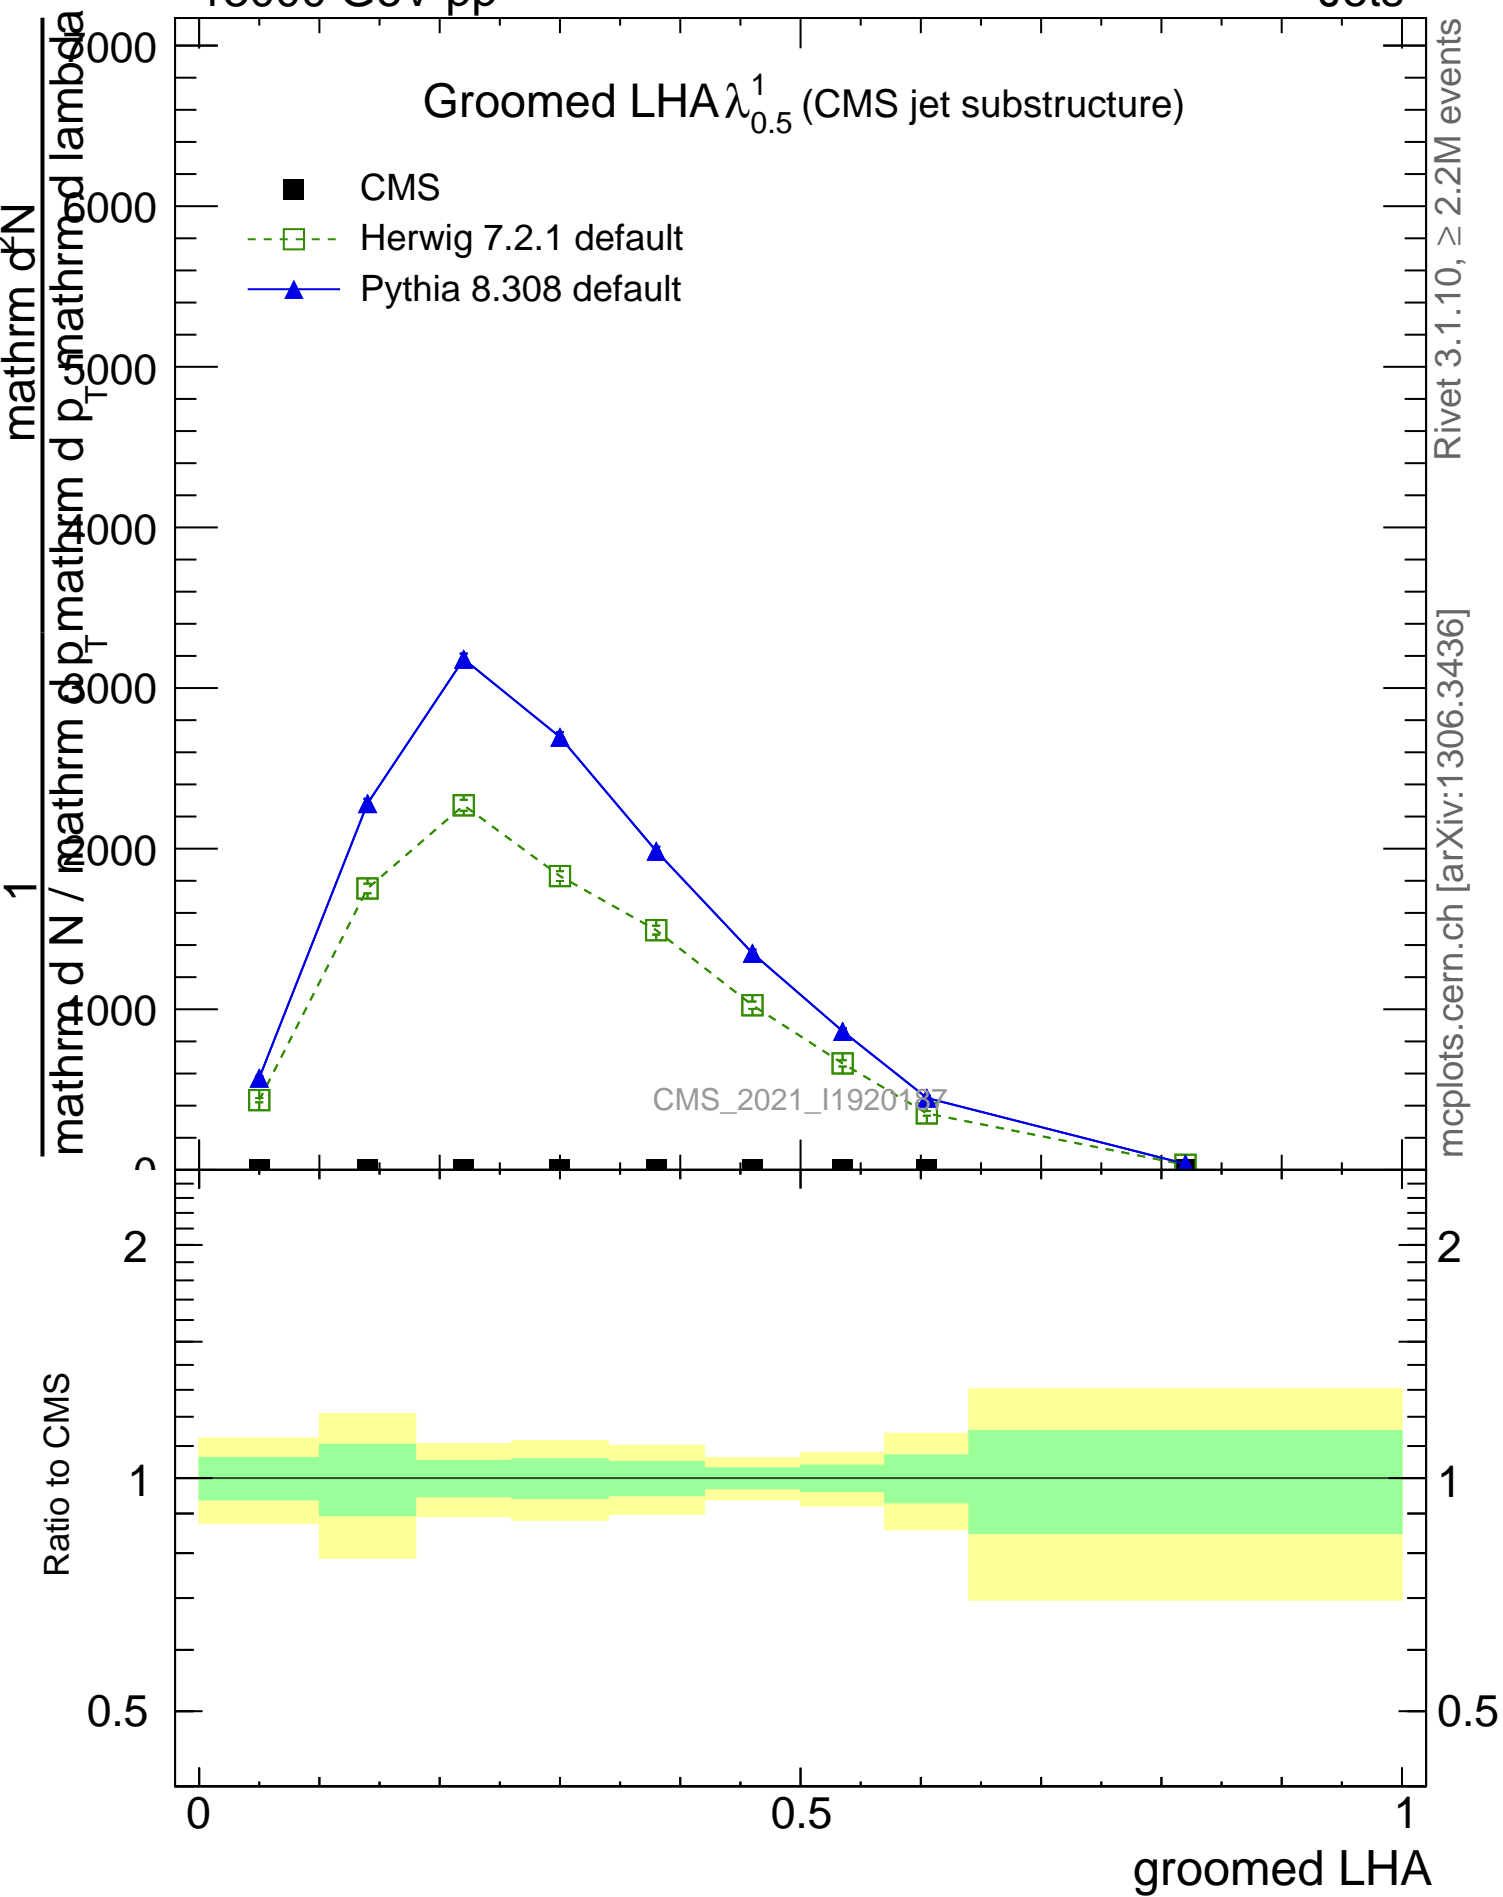

Groomed LHA $\lambda_{0.5}^1$ (CMS jet substructure)

- CMS
- - □ Herwig 7.2.1 default
- - ▲ Pythia 8.308 default

CMS_2021_I1920197