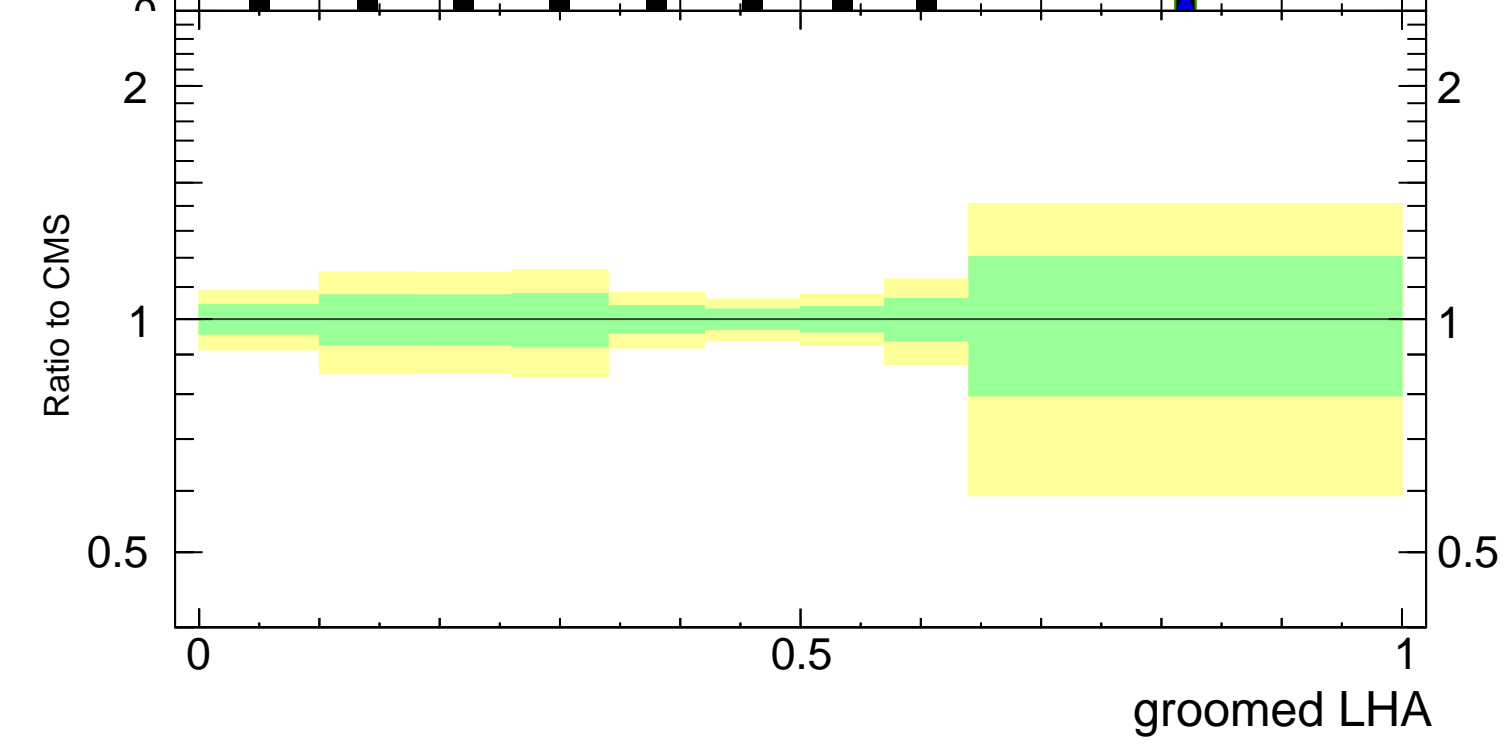

Groomed LHA $\lambda_{0.5}^1$ (CMS jet substructure)

- CMS
- - □ Herwig 7.2.1 default
- - ▲ Pythia 8.308 default

Rivet 3.1.10, ≥ 3.5M events

mcplots.cern.ch [arXiv:1306.3436]