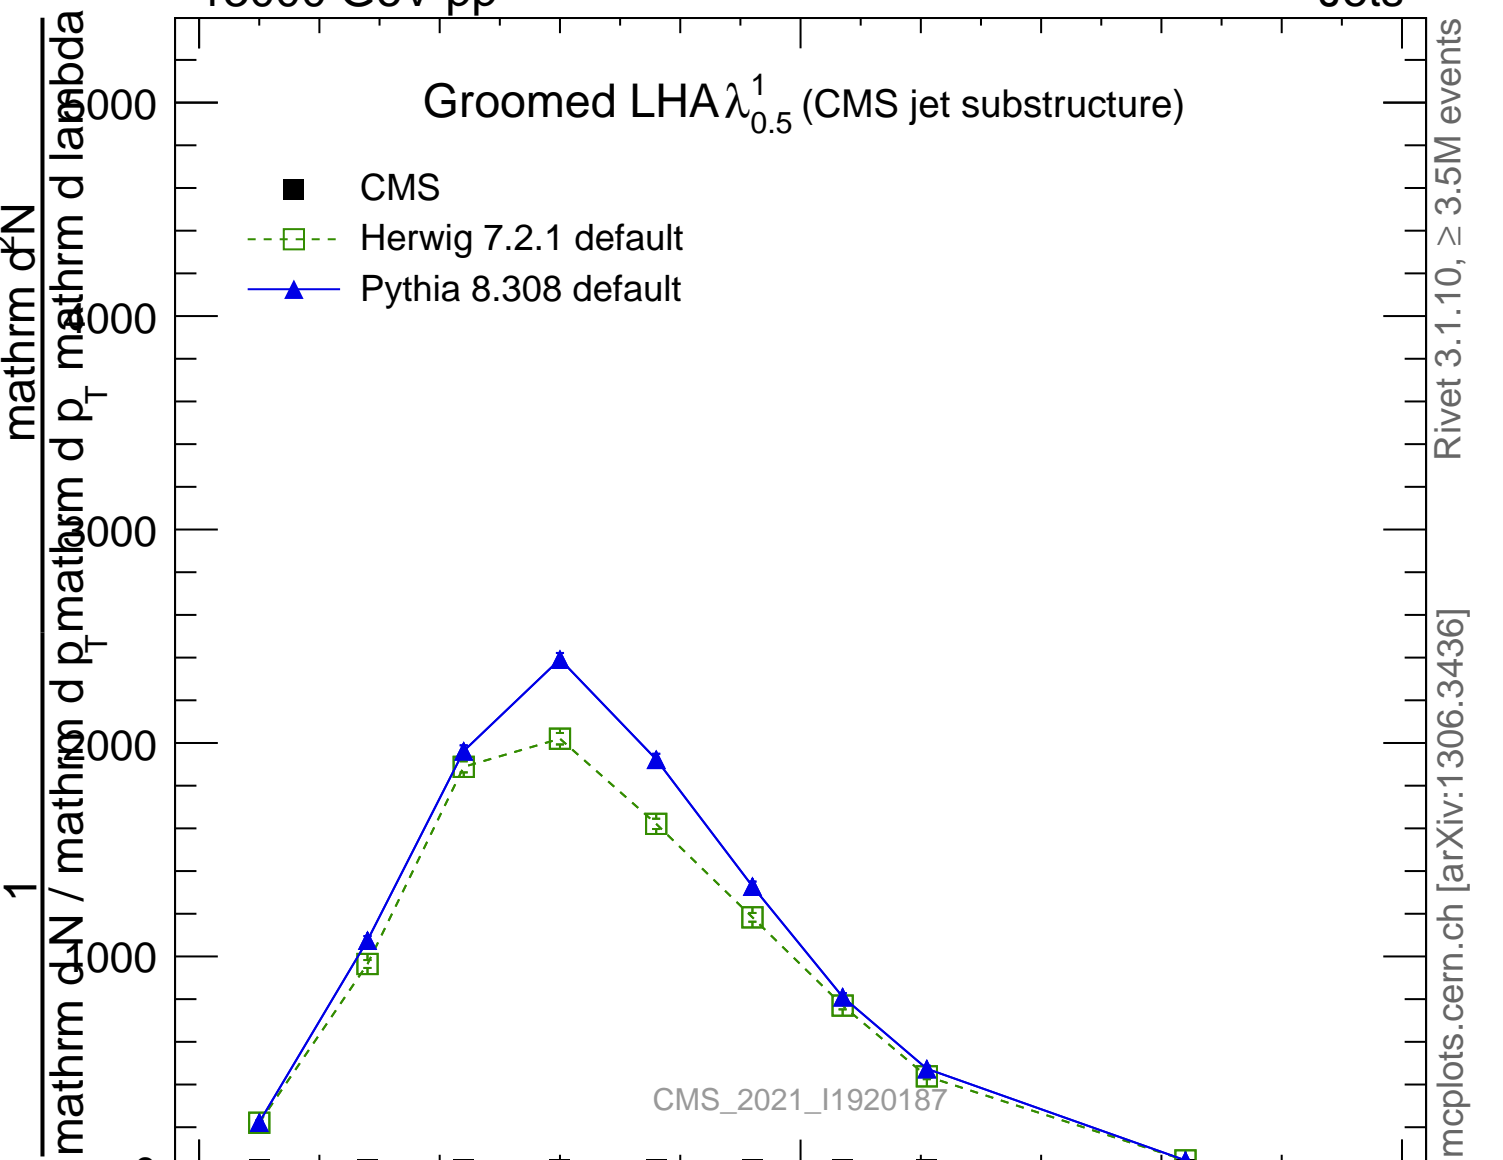

Groomed LHA $\lambda_{0.5}^1$ (CMS jet substructure)

- CMS
- - □ Herwig 7.2.1 default
- - ▲ Pythia 8.308 default

Rivet 3.1.10, ≥ 3.5M events

mcplots.cern.ch [arXiv:1306.3436]