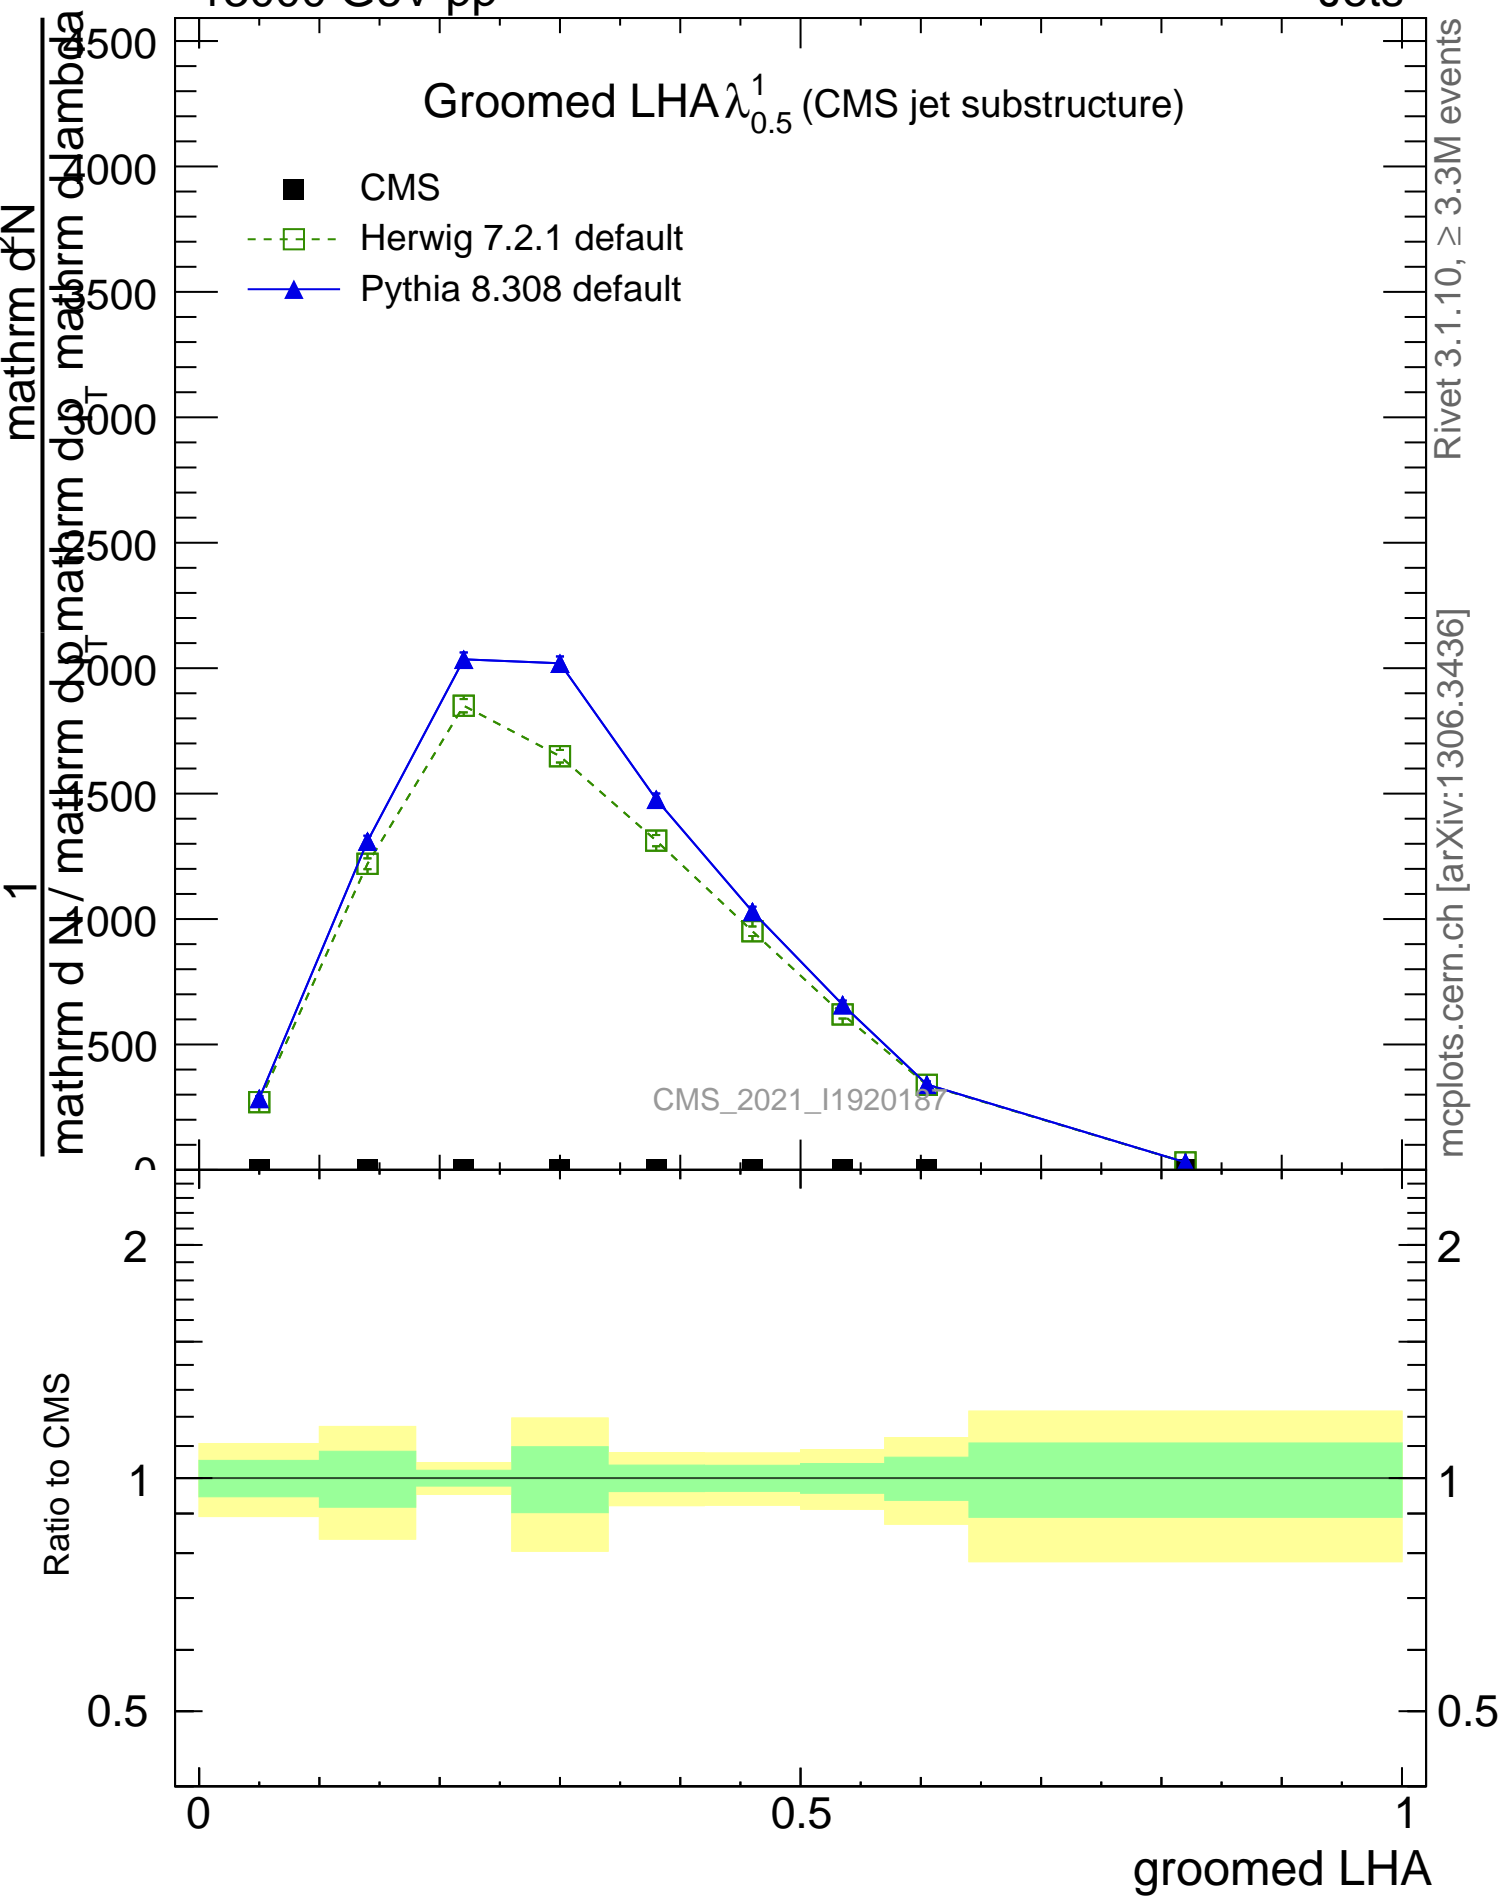

Groomed LHA $\lambda_{0.5}^1$ (CMS jet substructure)

- CMS
- - □ Herwig 7.2.1 default
- - ▲ Pythia 8.308 default

CMS_2021_I1920187