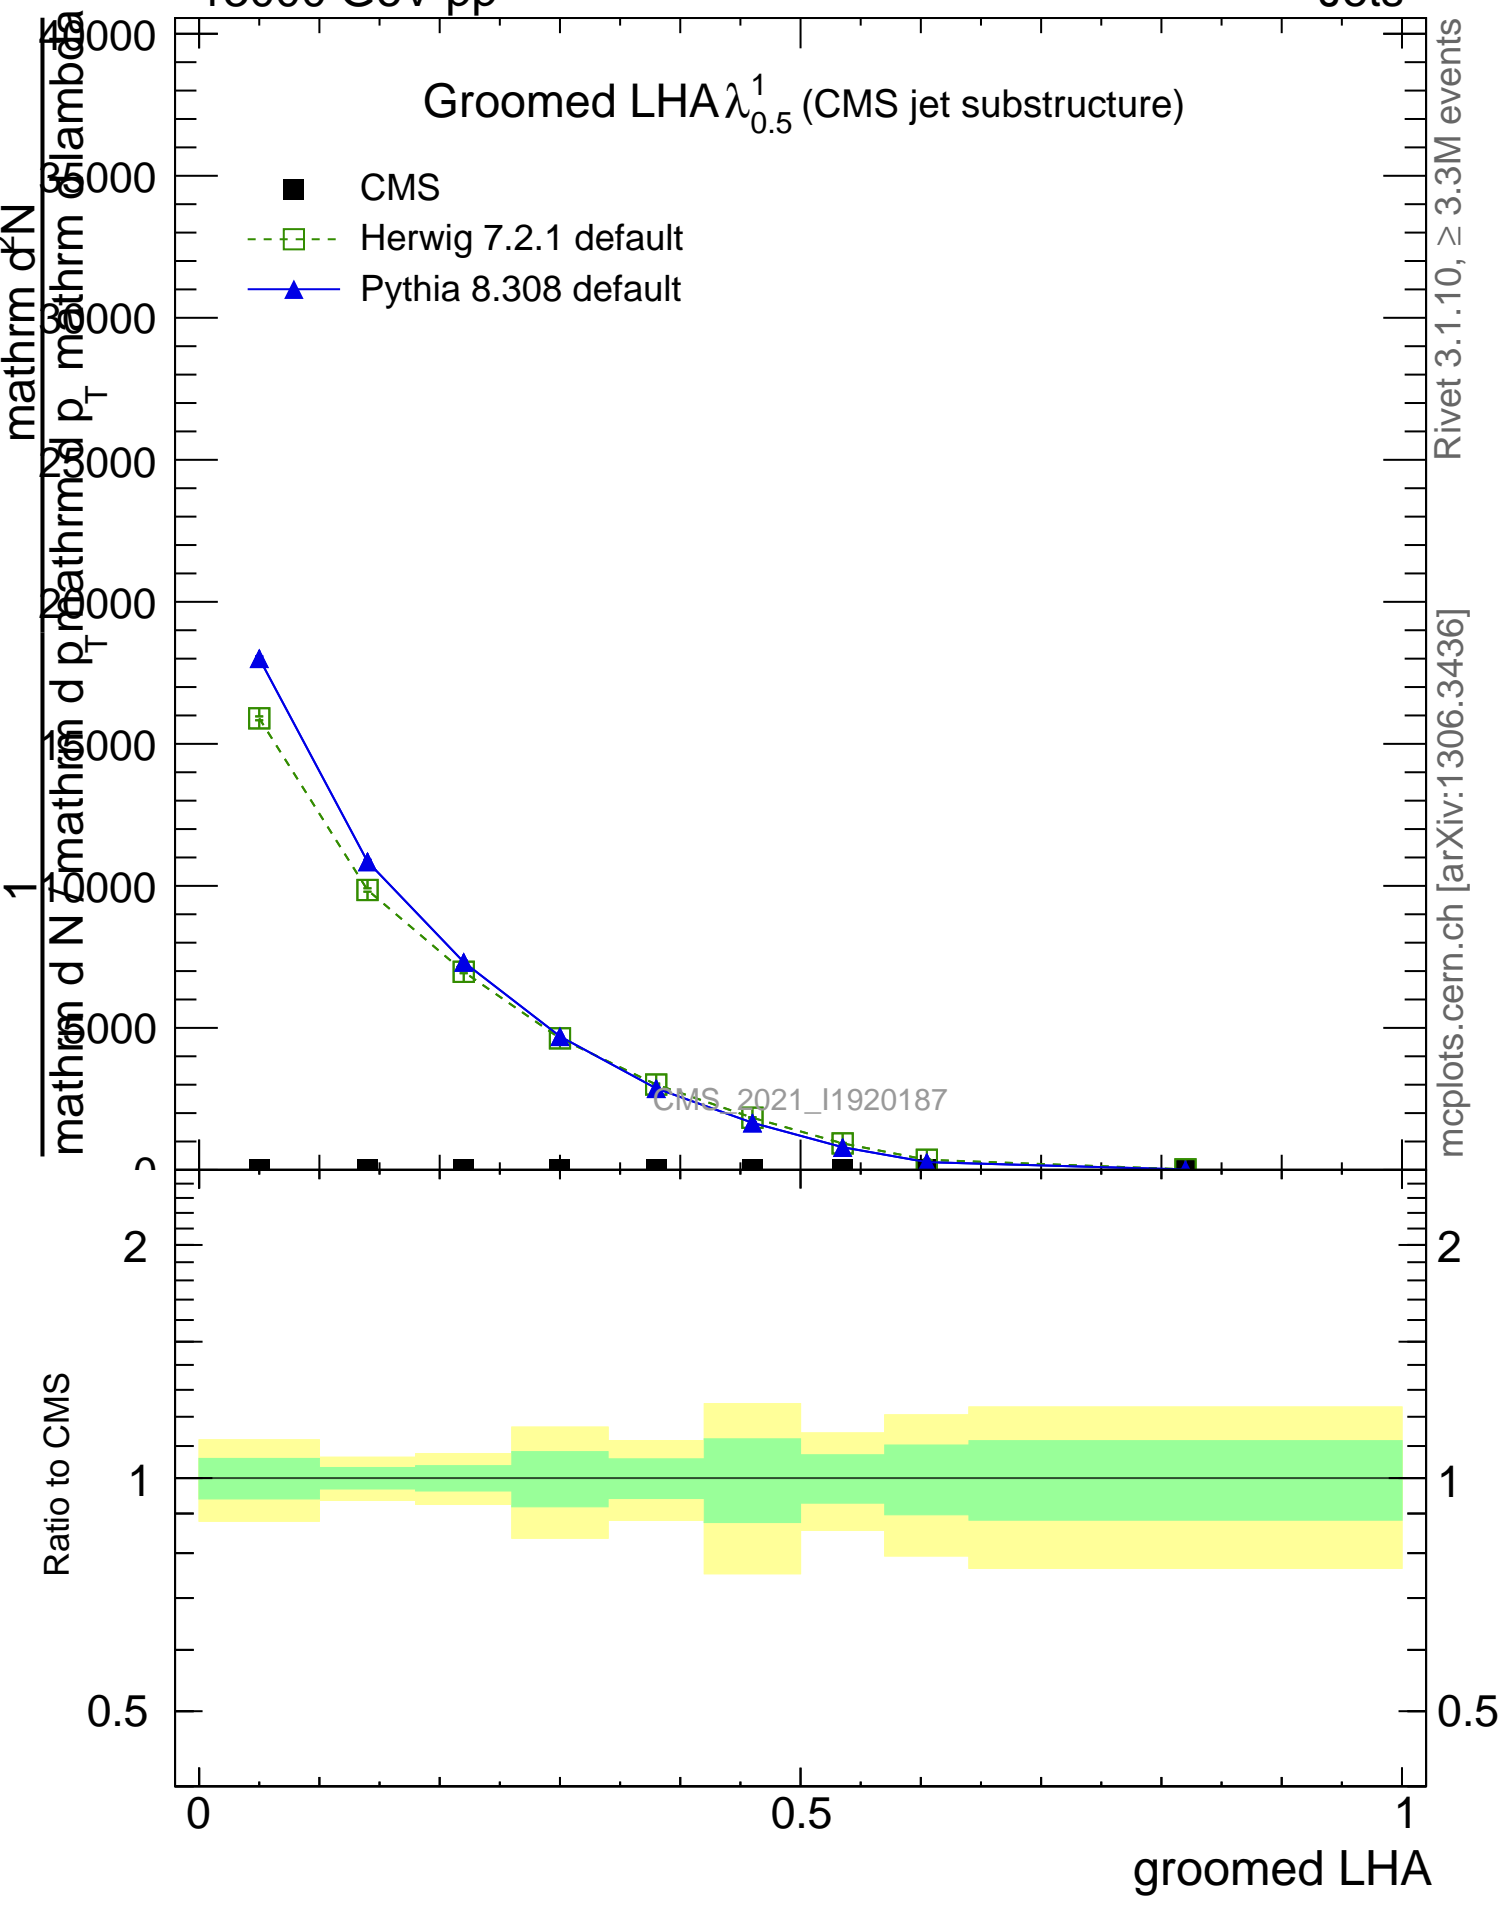

### Groomed LHA $\lambda_{0.5}^1$ (CMS jet substructure)

- CMS
- - □ Herwig 7.2.1 default
- - ▲ Pythia 8.308 default

mcplots.cern.ch [arXiv:1306.3436]  
Rivet 3.1.10, ≥ 3.3M events

CMS 2021\_11920187