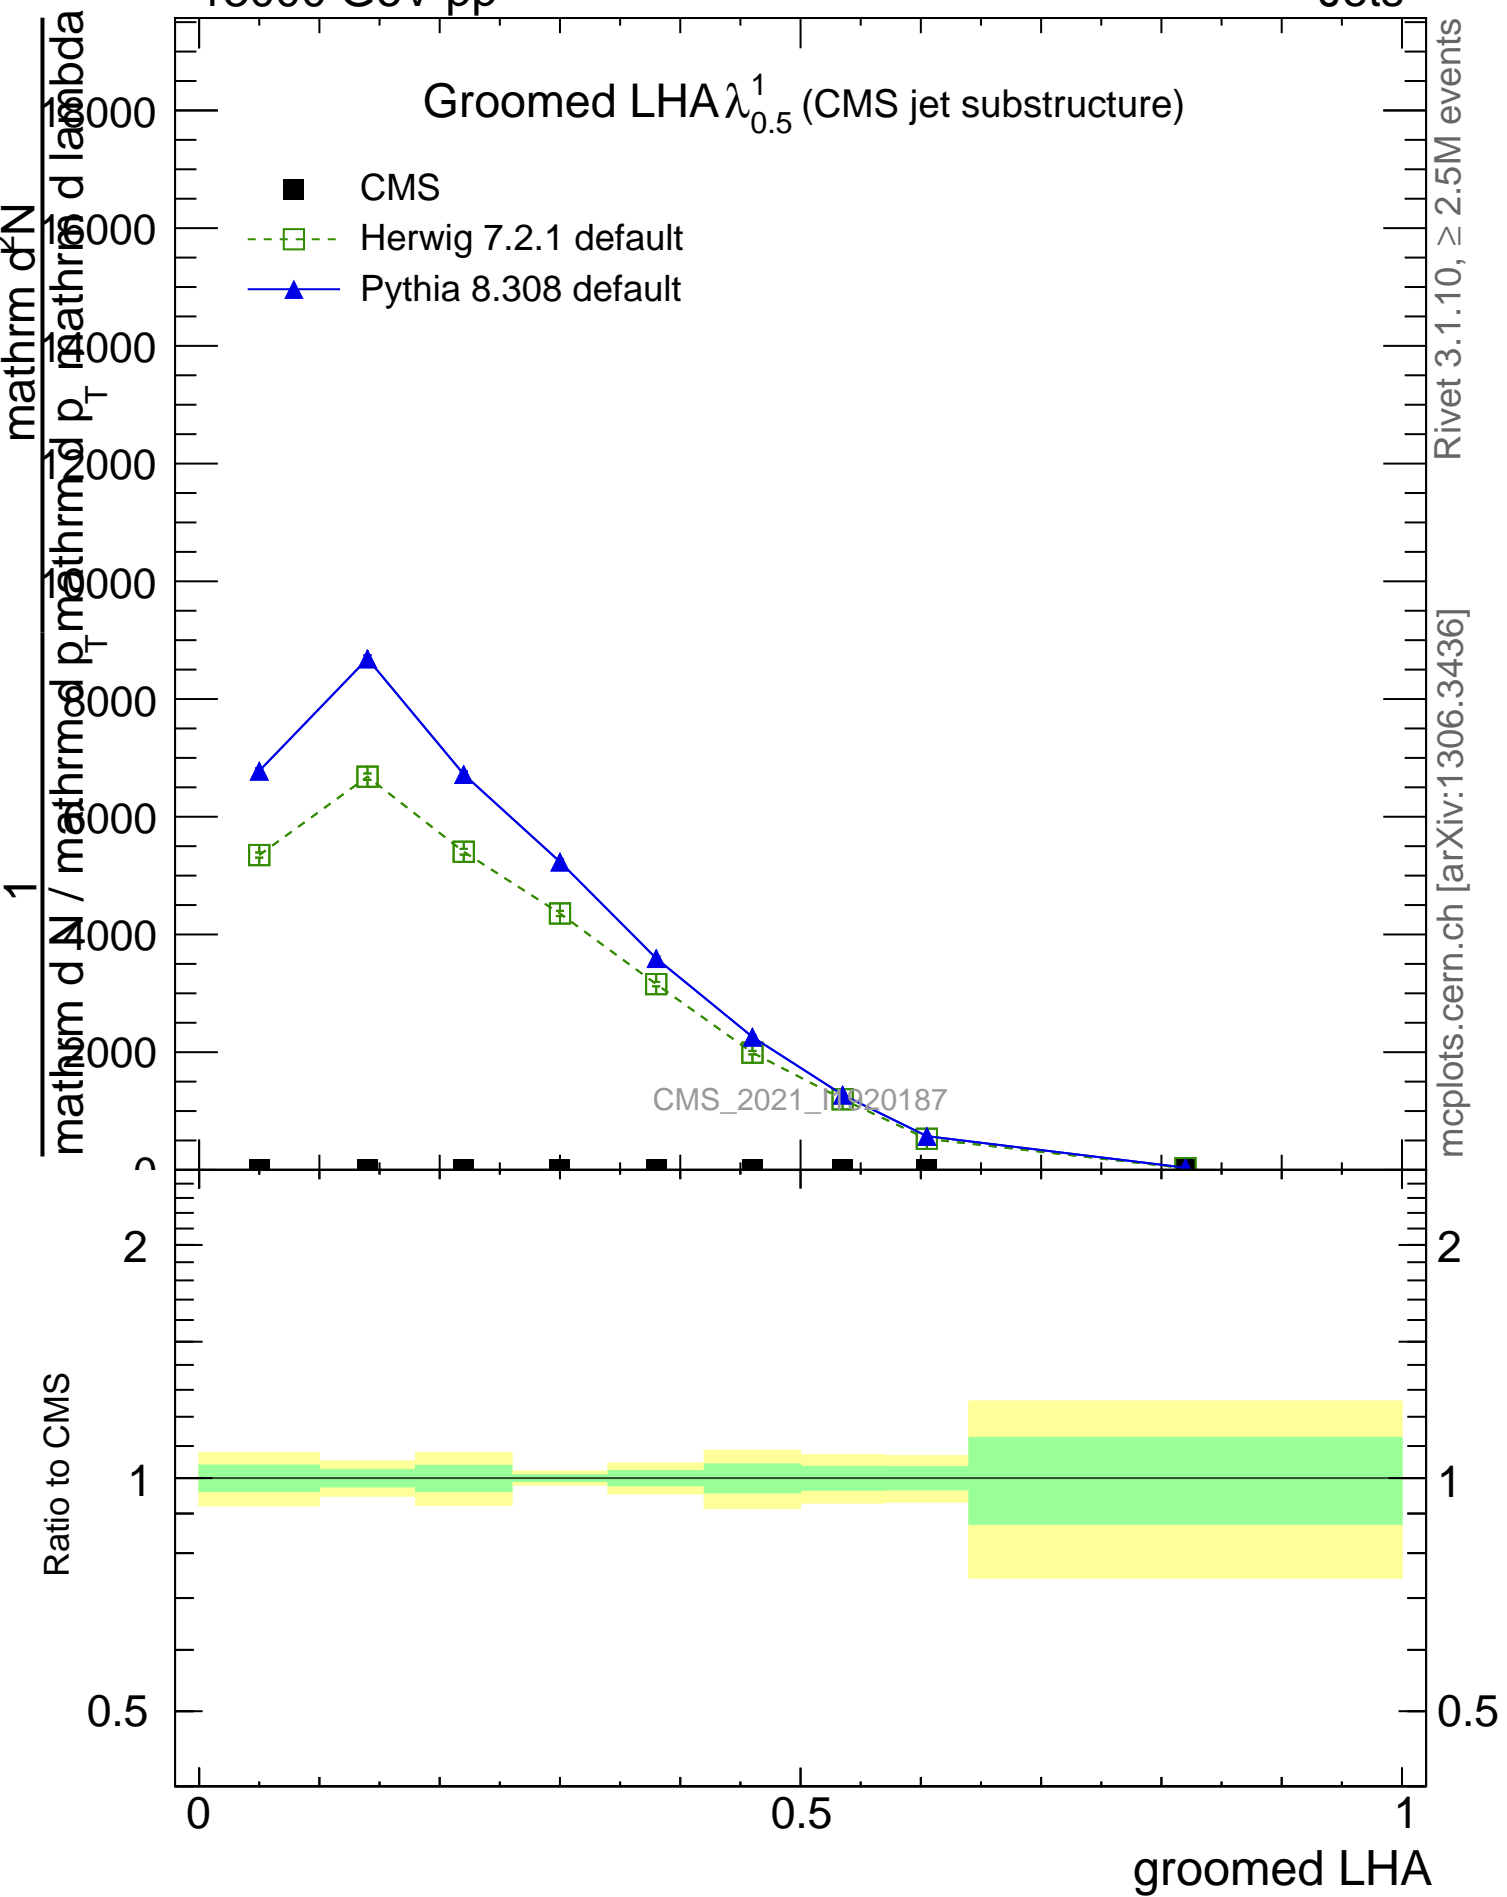

Groomed LHA $\lambda_{0.5}^1$ (CMS jet substructure)

- CMS
- - □ Herwig 7.2.1 default
- - ▲ Pythia 8.308 default

CMS_2021_1020187