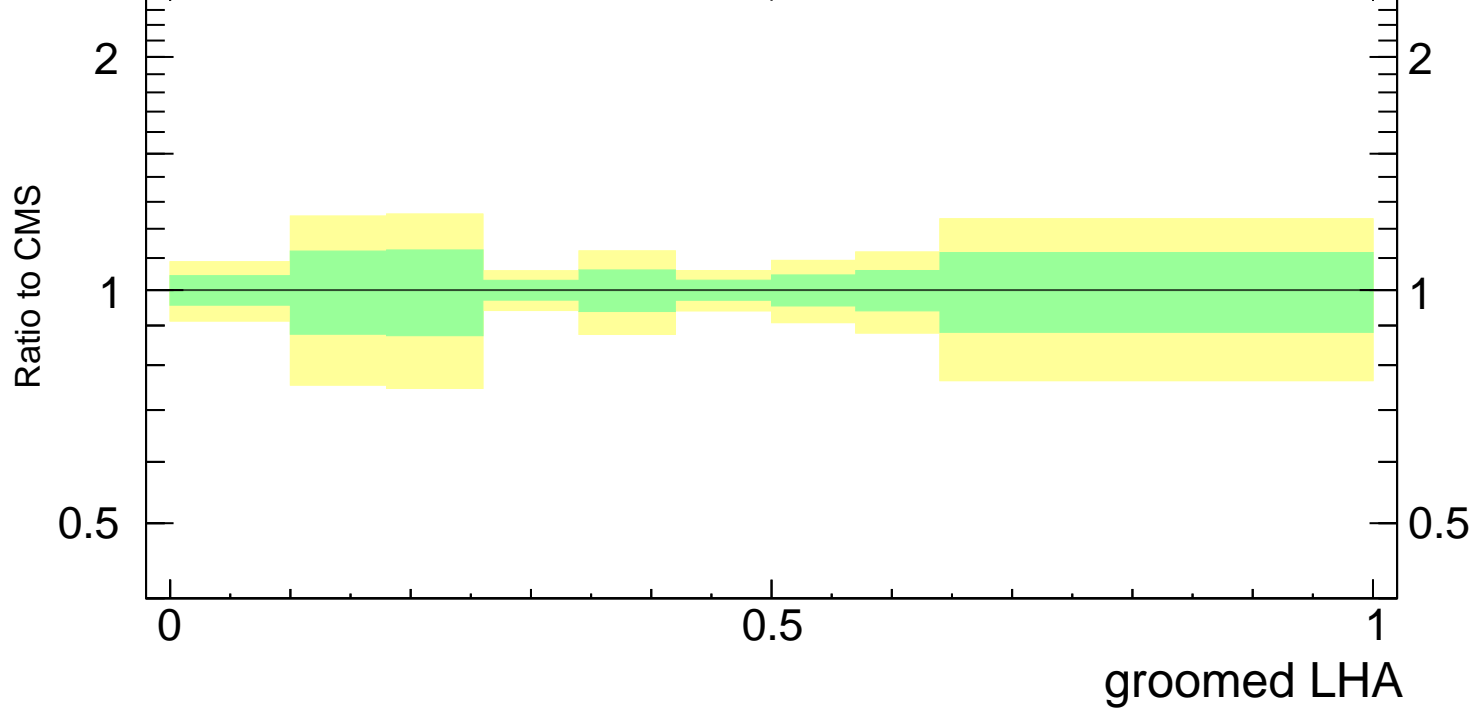

Groomed LHA $\lambda_{0.5}^1$ (CMS jet substructure)

- CMS
- - □ Herwig 7.2.1 default
- - ▲ Pythia 8.308 default

mcplots.cern.ch [arXiv:1306.3436]

Rivet 3.1.10, ≥ 3.5M events