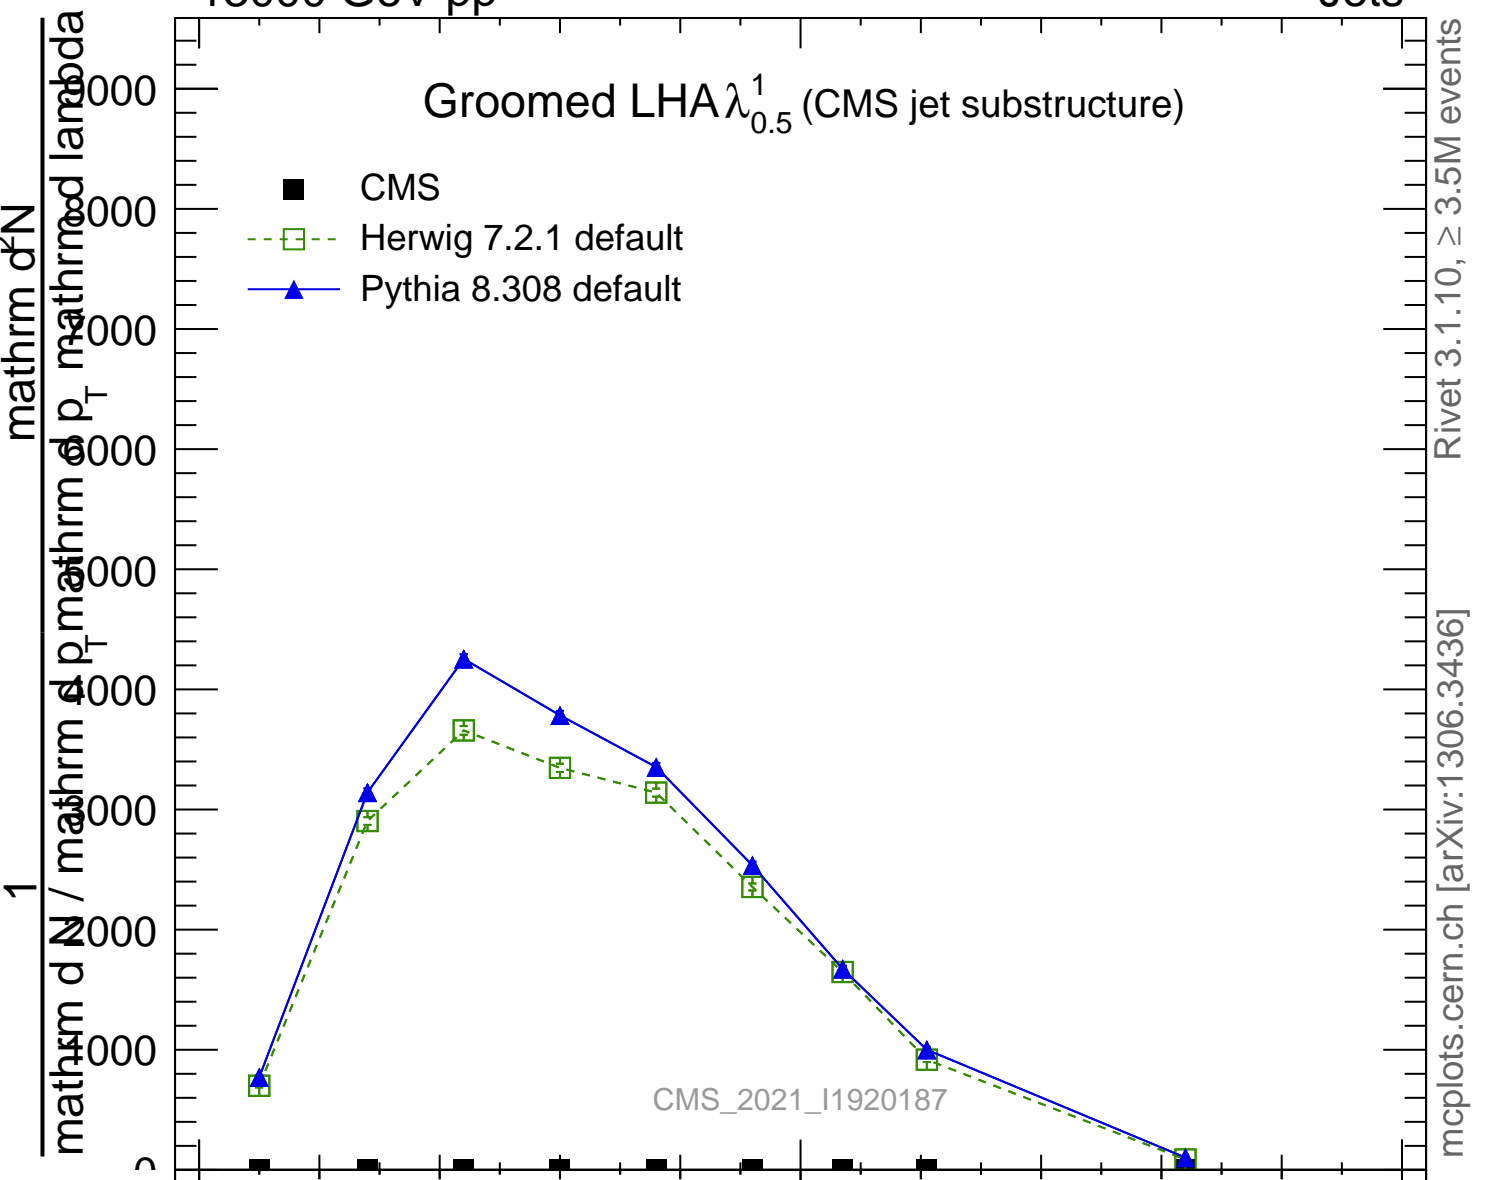

Groomed LHA $\lambda_{0.5}^1$ (CMS jet substructure)

- CMS
- - □ Herwig 7.2.1 default
- - ▲ Pythia 8.308 default

mcplots.cern.ch [arXiv:1306.3436]

Rivet 3.1.10, ≥ 3.5M events