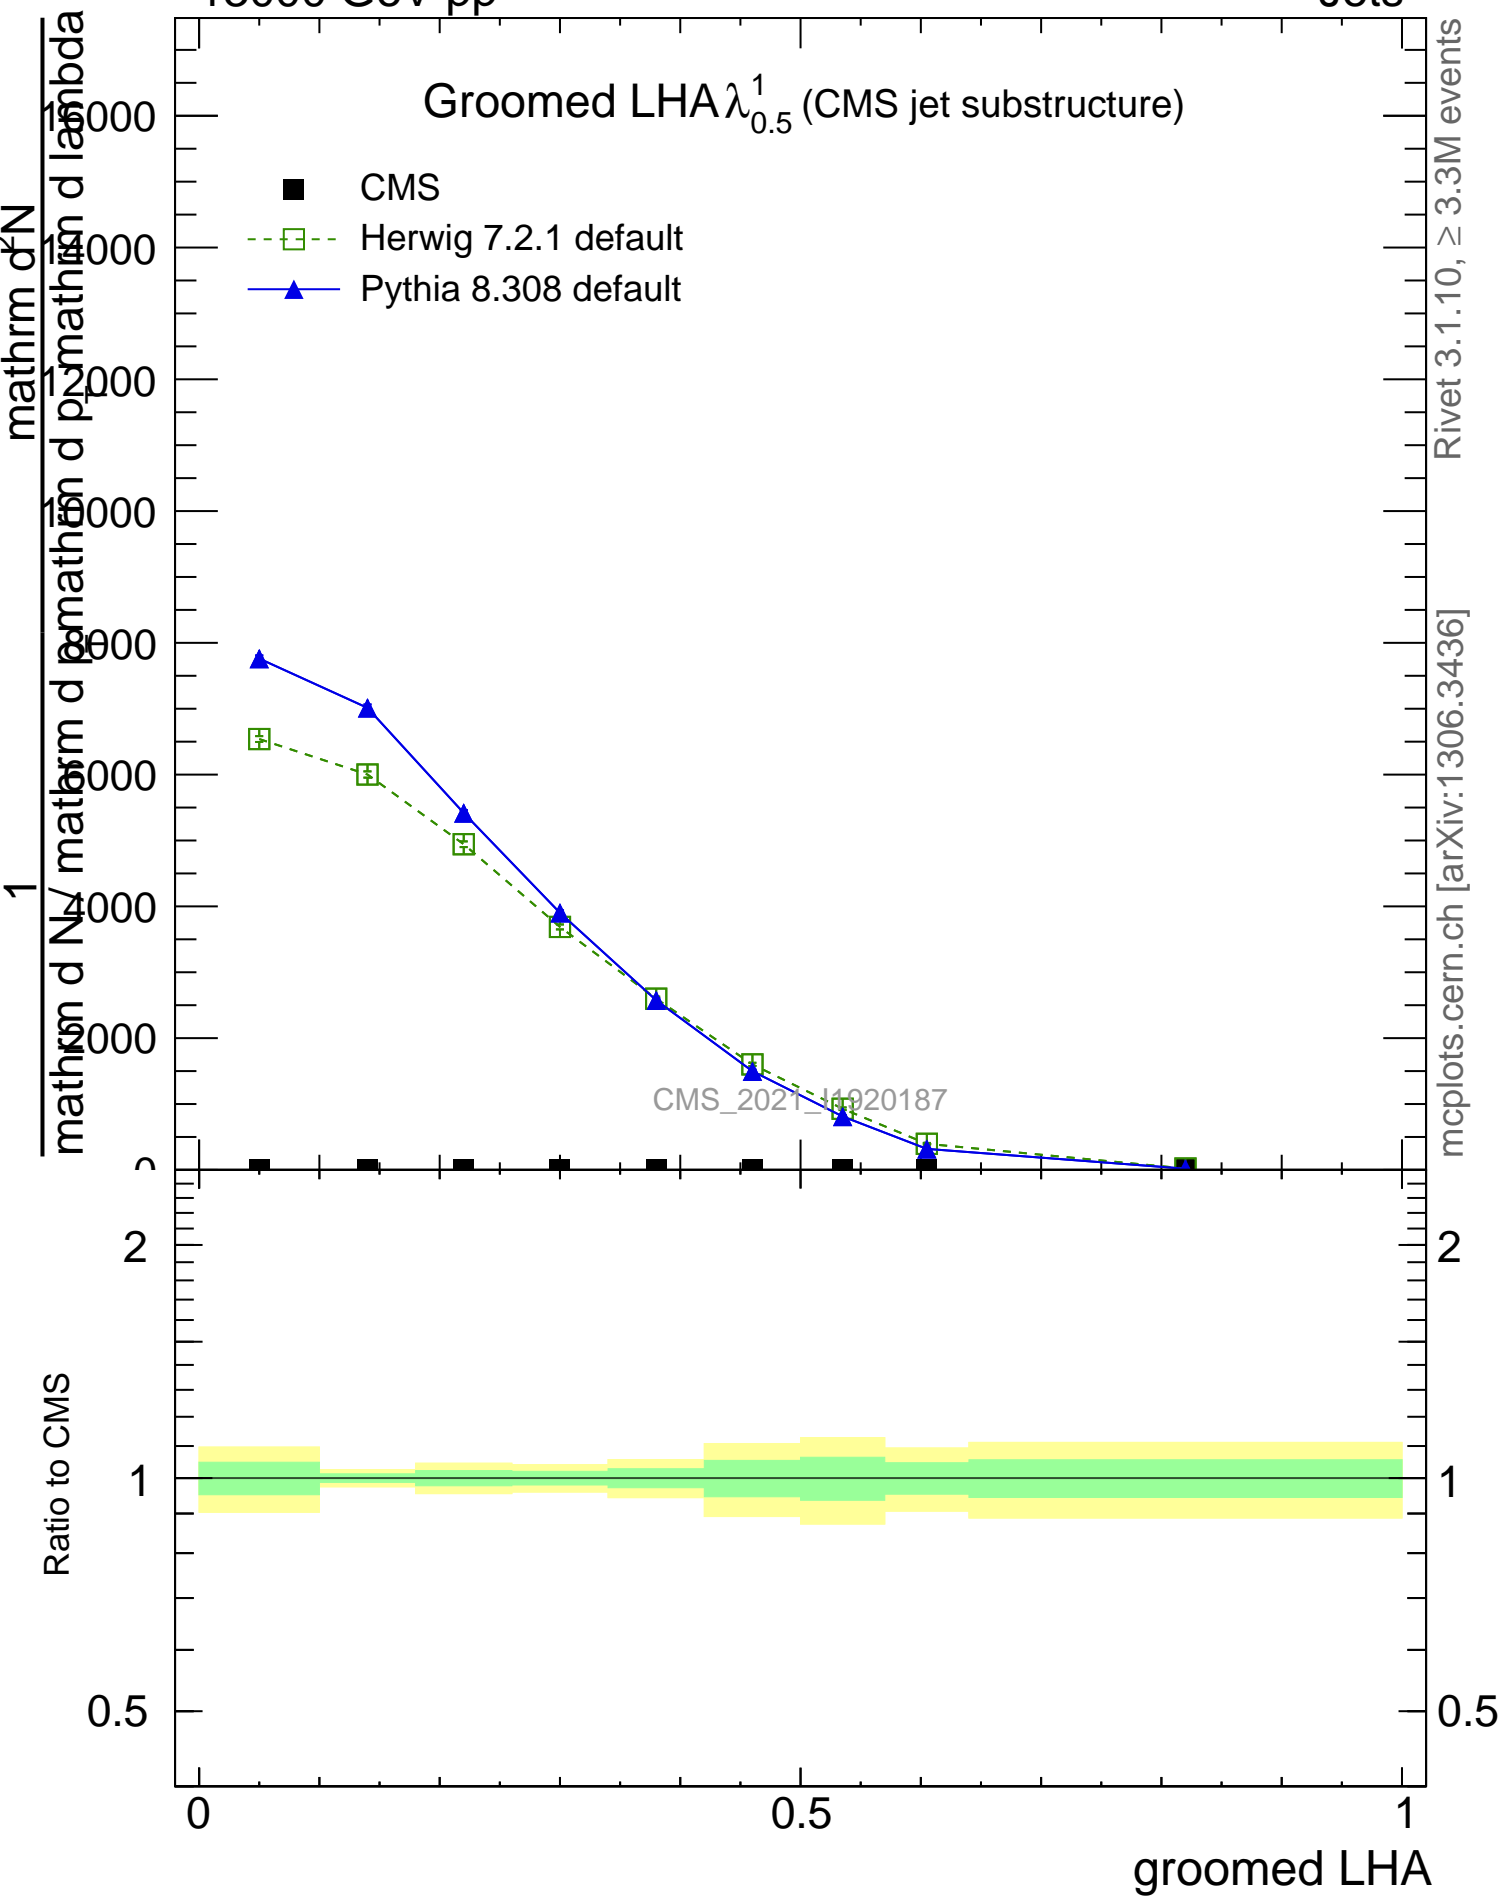

Groomed LHA $\lambda_{0.5}^1$ (CMS jet substructure)

- CMS
- - □ Herwig 7.2.1 default
- - ▲ Pythia 8.308 default

CMS_2021_14920187

Rivet 3.1.10, ≥ 3.3M events
mcplots.cern.ch [arXiv:1306.3436]