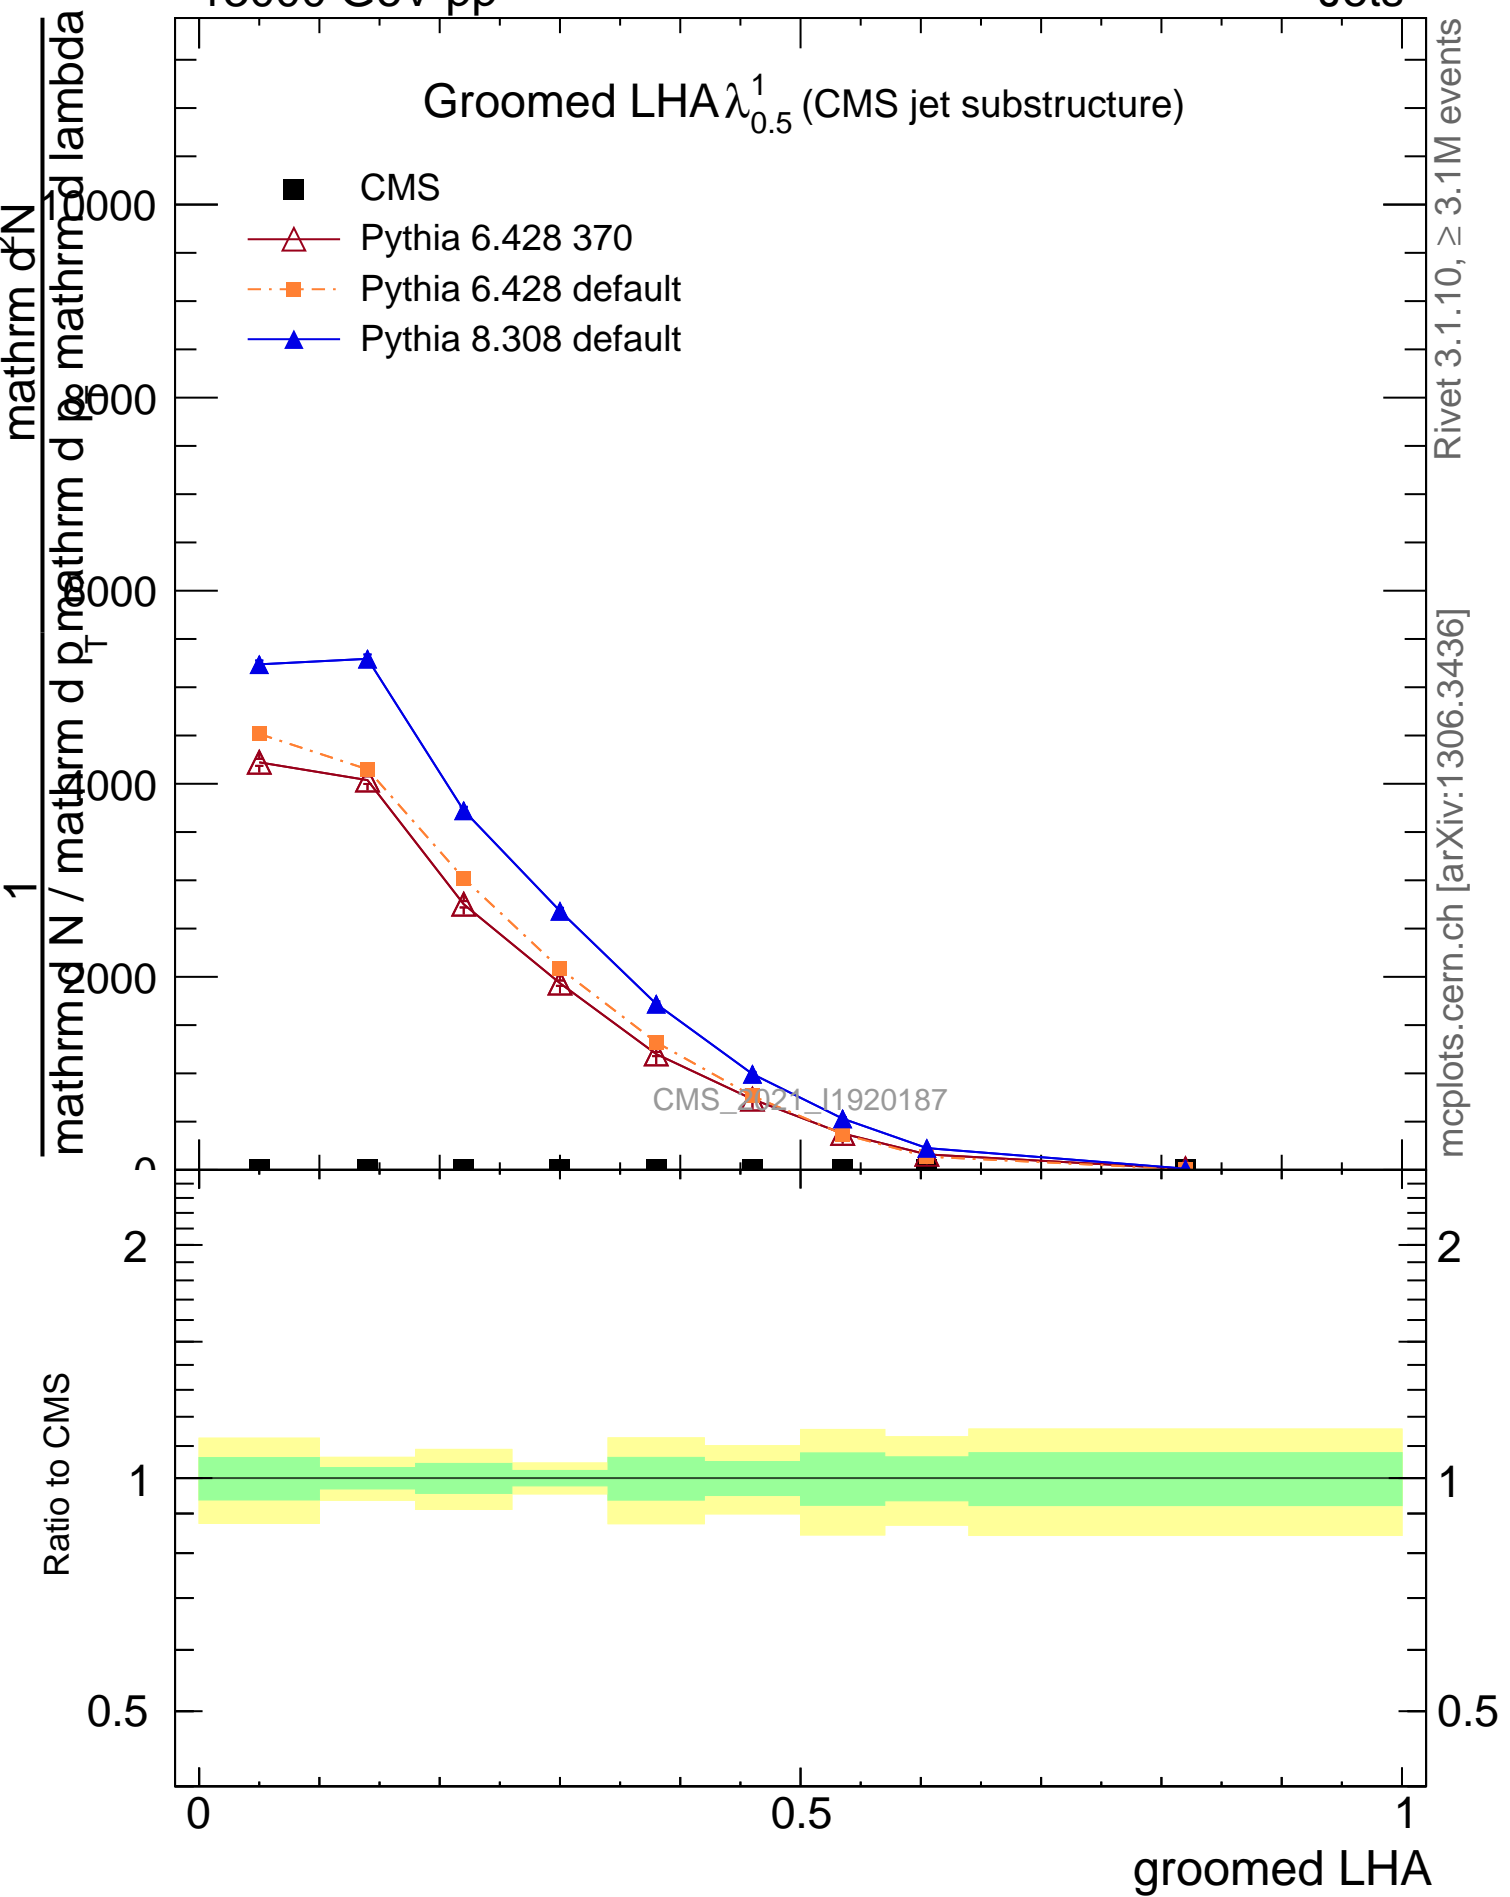

13000 GeV pp

Jets

Groomed LHA $\lambda_{0.5}^1$ (CMS jet substructure)

- CMS
- △ Pythia 6.428 370
- Pythia 6.428 default
- ▲ Pythia 8.308 default

Rivet 3.1.10, ≥ 3.1M events

mcplots.cern.ch [arXiv:1306.3436]

CMS_2021_11920187

groomed LHA