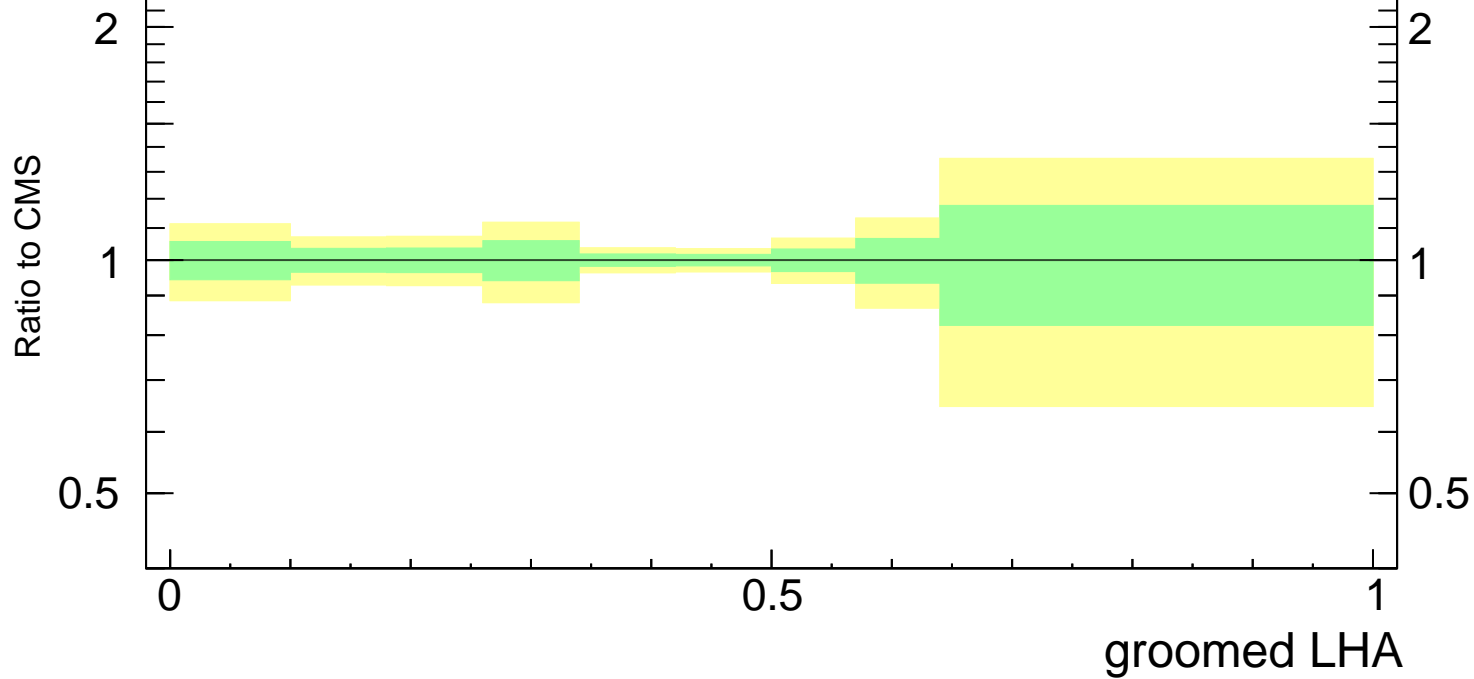

Groomed LHA  $\lambda_{0.5}^1$  (CMS jet substructure)

- CMS
- △ Pythia 6.428 370
- Pythia 6.428 default
- ▲ Pythia 8.308 default

Rivet 3.1.10, ≥ 3.2M events  
mcplots.cern.ch [arXiv:1306.3436]