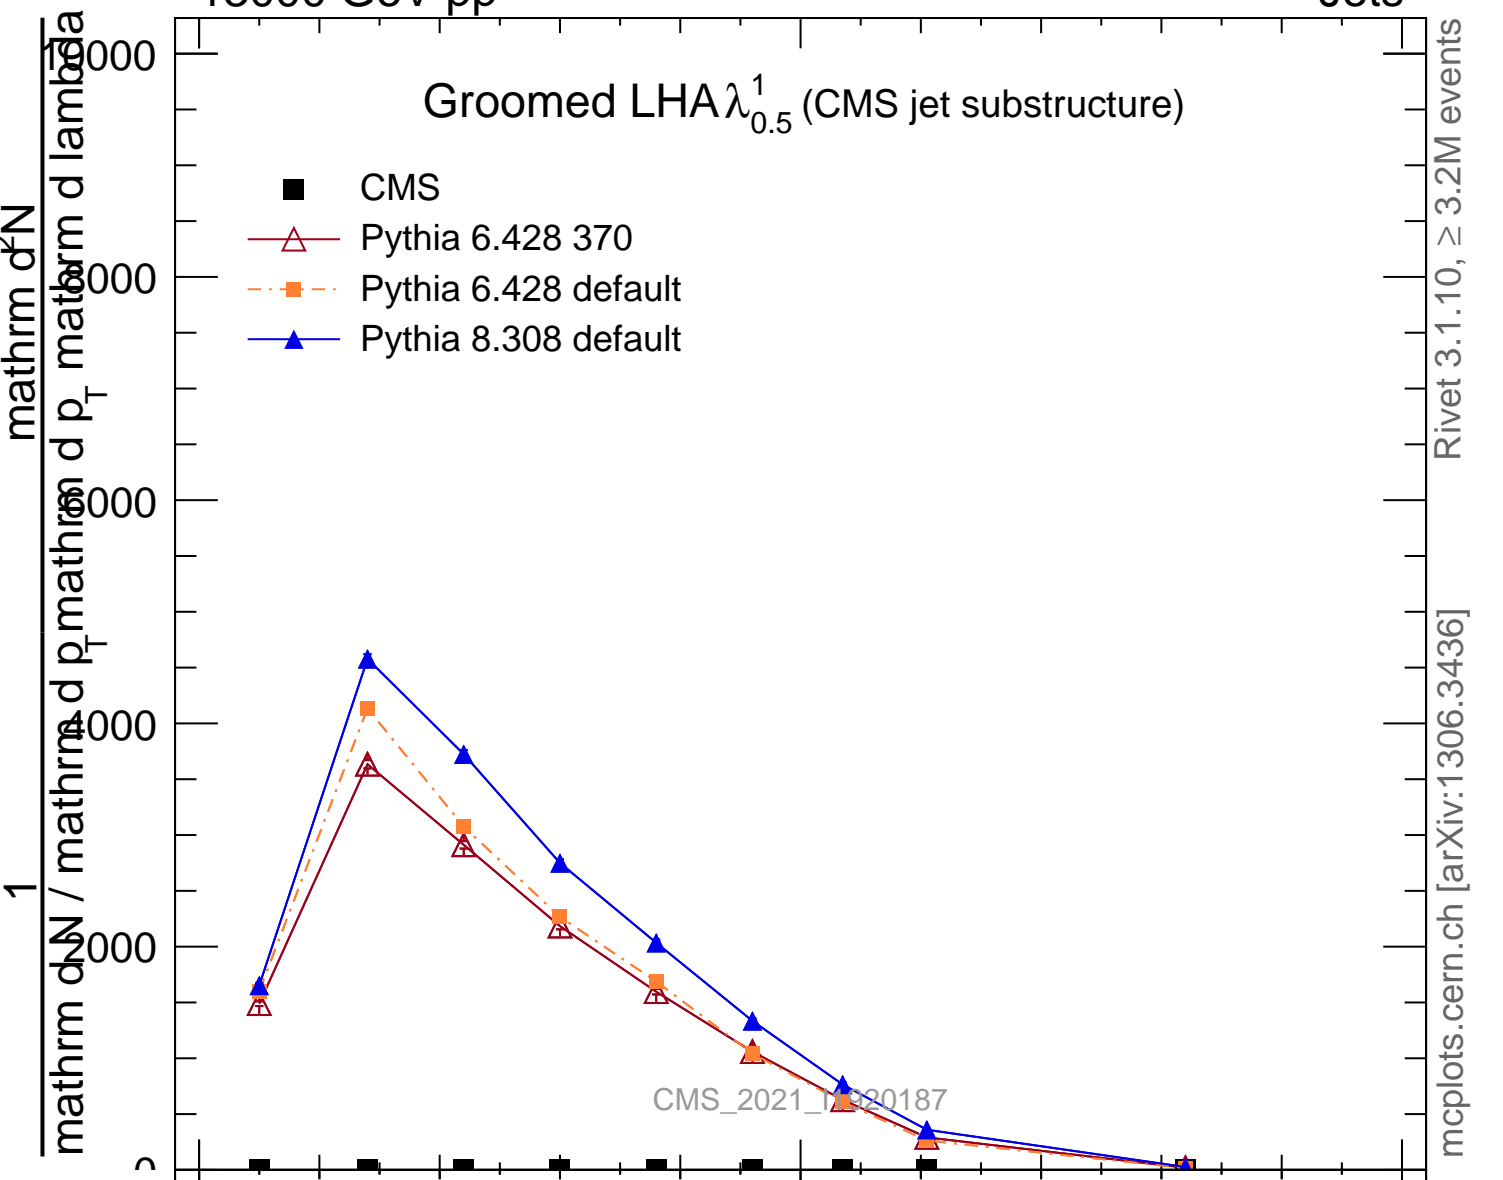

Groomed LHA  $\lambda_{0.5}^1$  (CMS jet substructure)

- CMS
- △ Pythia 6.428 370
- Pythia 6.428 default
- ▲ Pythia 8.308 default

Rivet 3.1.10, ≥ 3.2M events  
mcplots.cern.ch [arXiv:1306.3436]