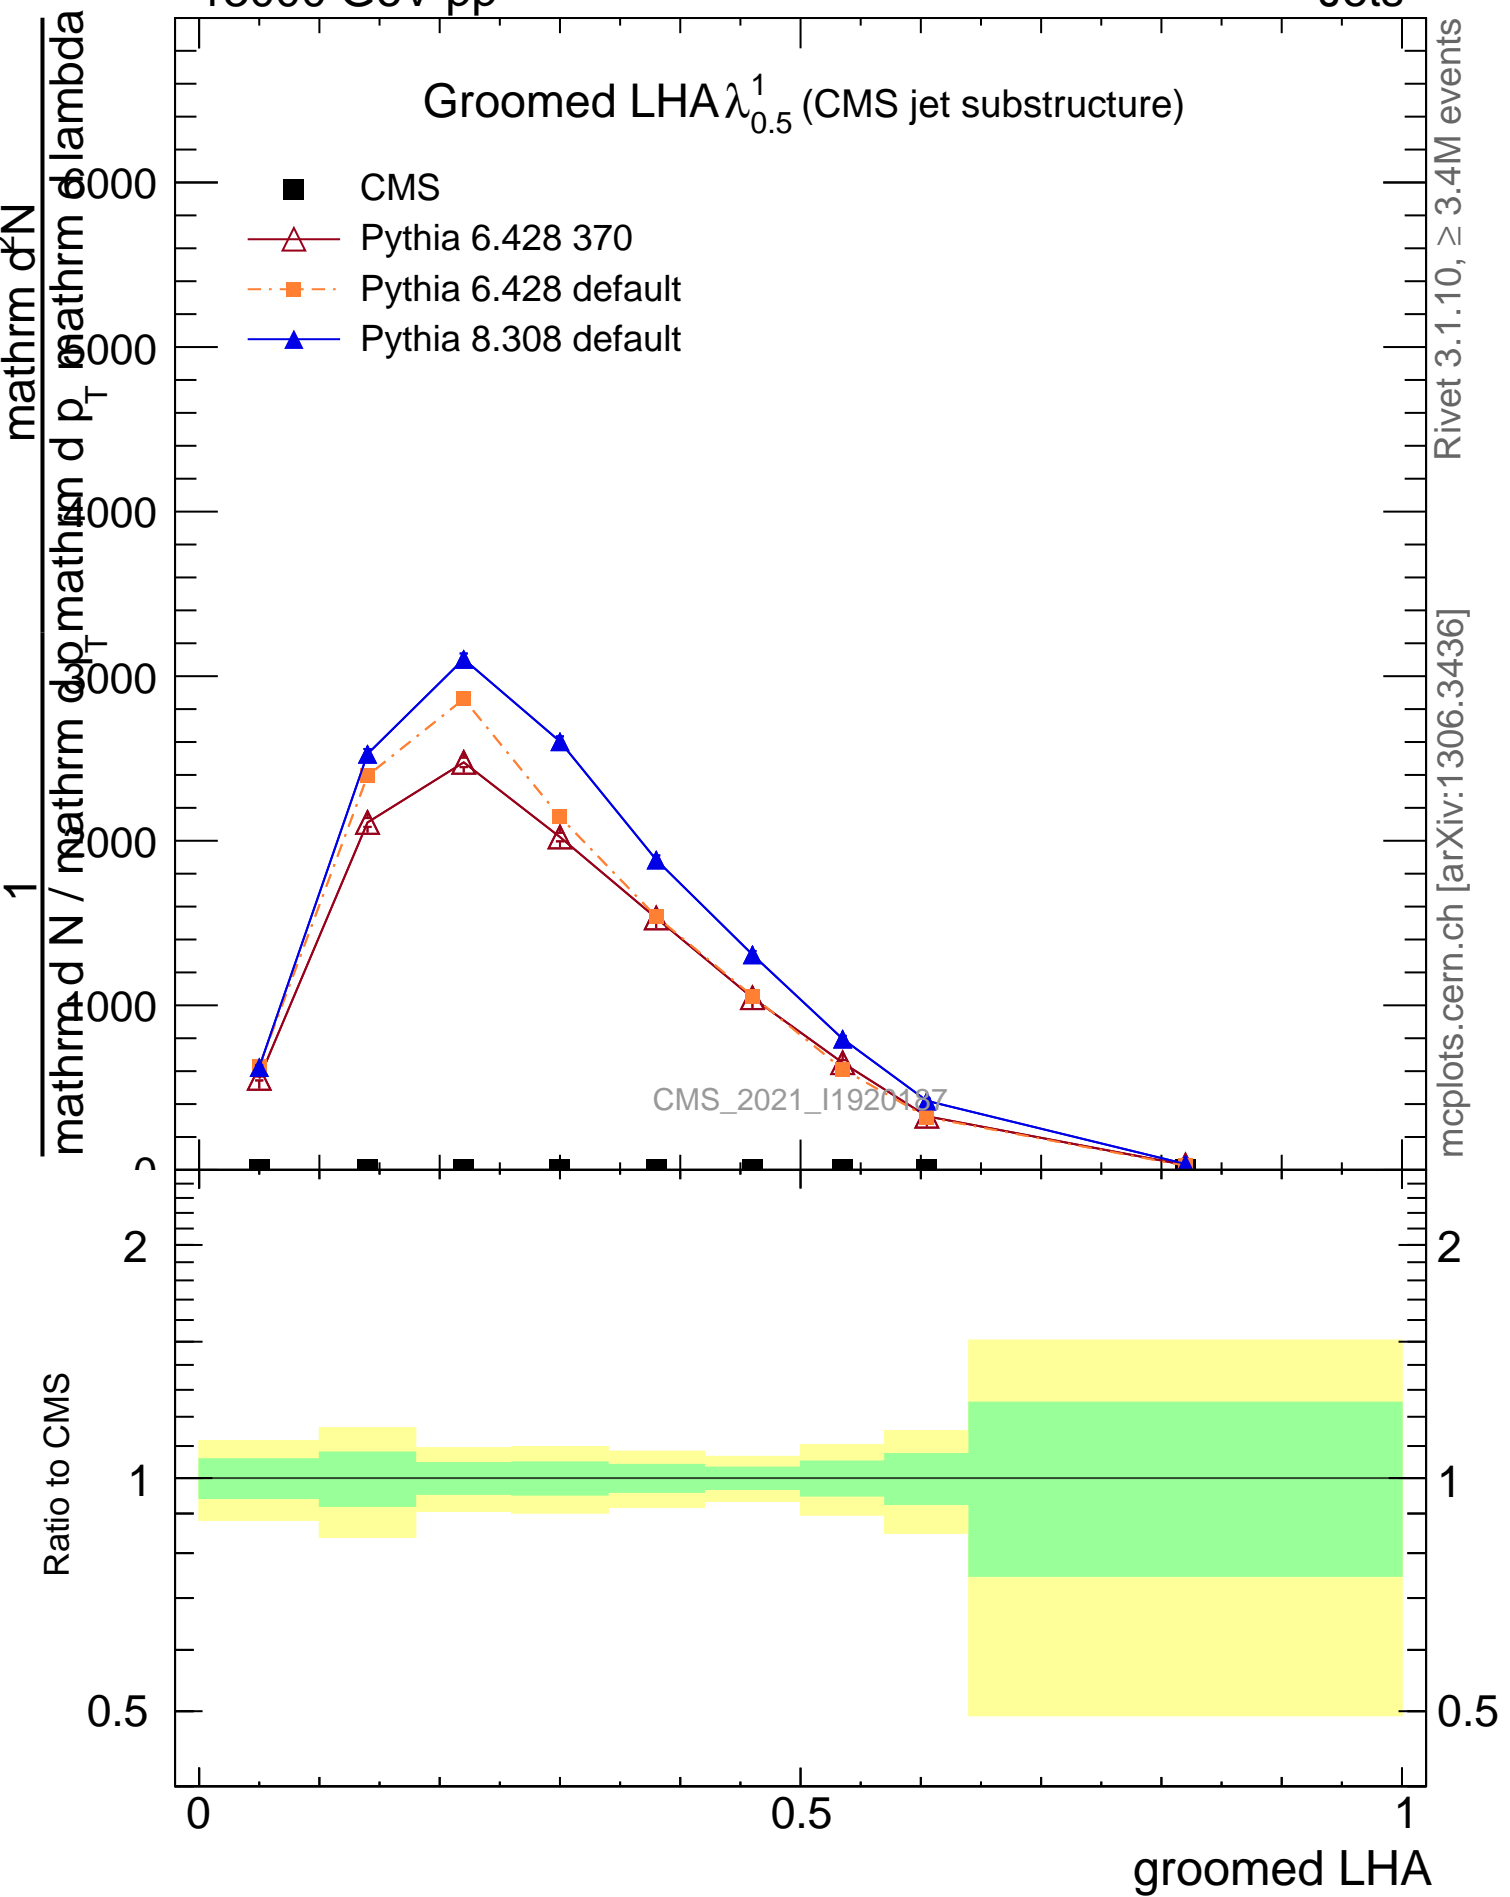

Groomed LHA $\lambda_{0.5}^1$ (CMS jet substructure)

- CMS
- △ Pythia 6.428 370
- Pythia 6.428 default
- ▲ Pythia 8.308 default

CMS_2021_I1920187

mcplots.cern.ch [arXiv:1306.3436]

Rivet 3.1.10, ≥ 3.4M events