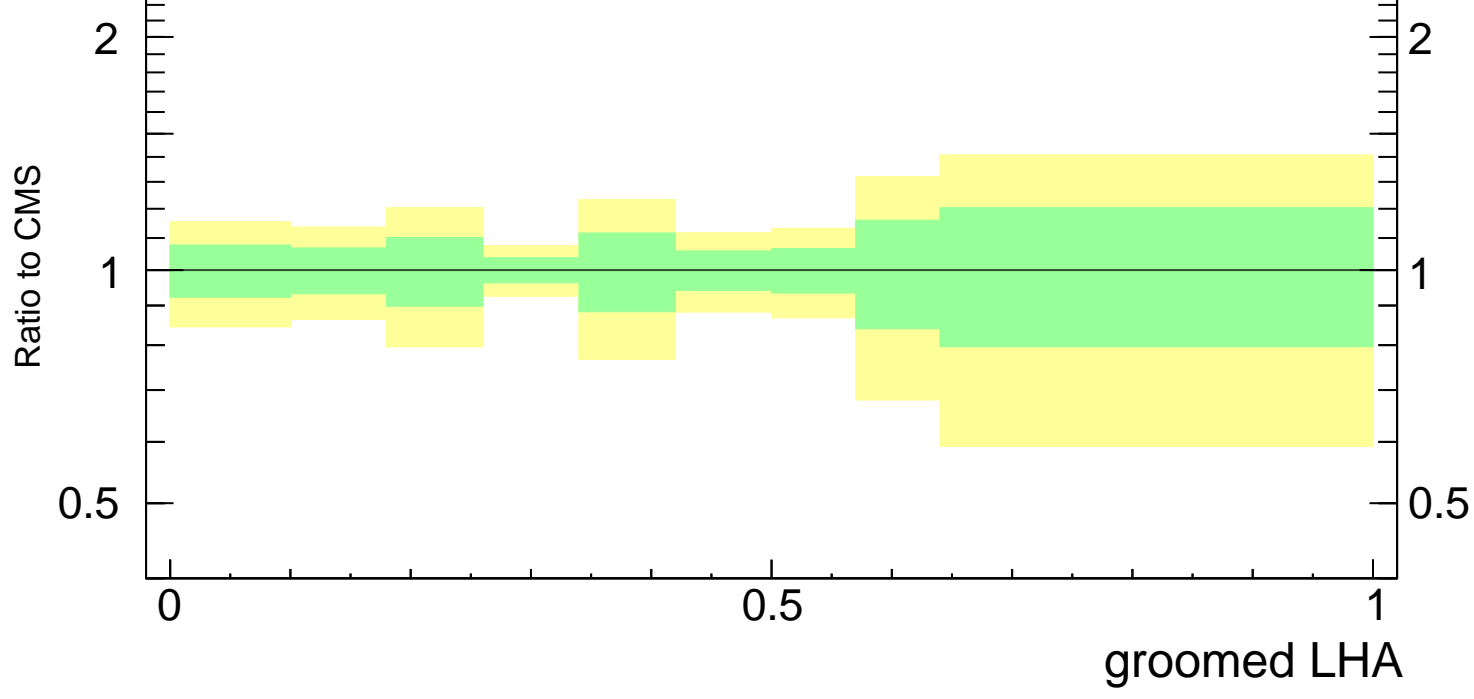

Groomed LHA $\lambda_{0.5}^1$ (CMS jet substructure)

- CMS
- △ Pythia 6.428 370
- Pythia 6.428 default
- ▲ Pythia 8.308 default

Rivet 3.1.10, ≥ 3.2M events
mcplots.cern.ch [arXiv:1306.3436]