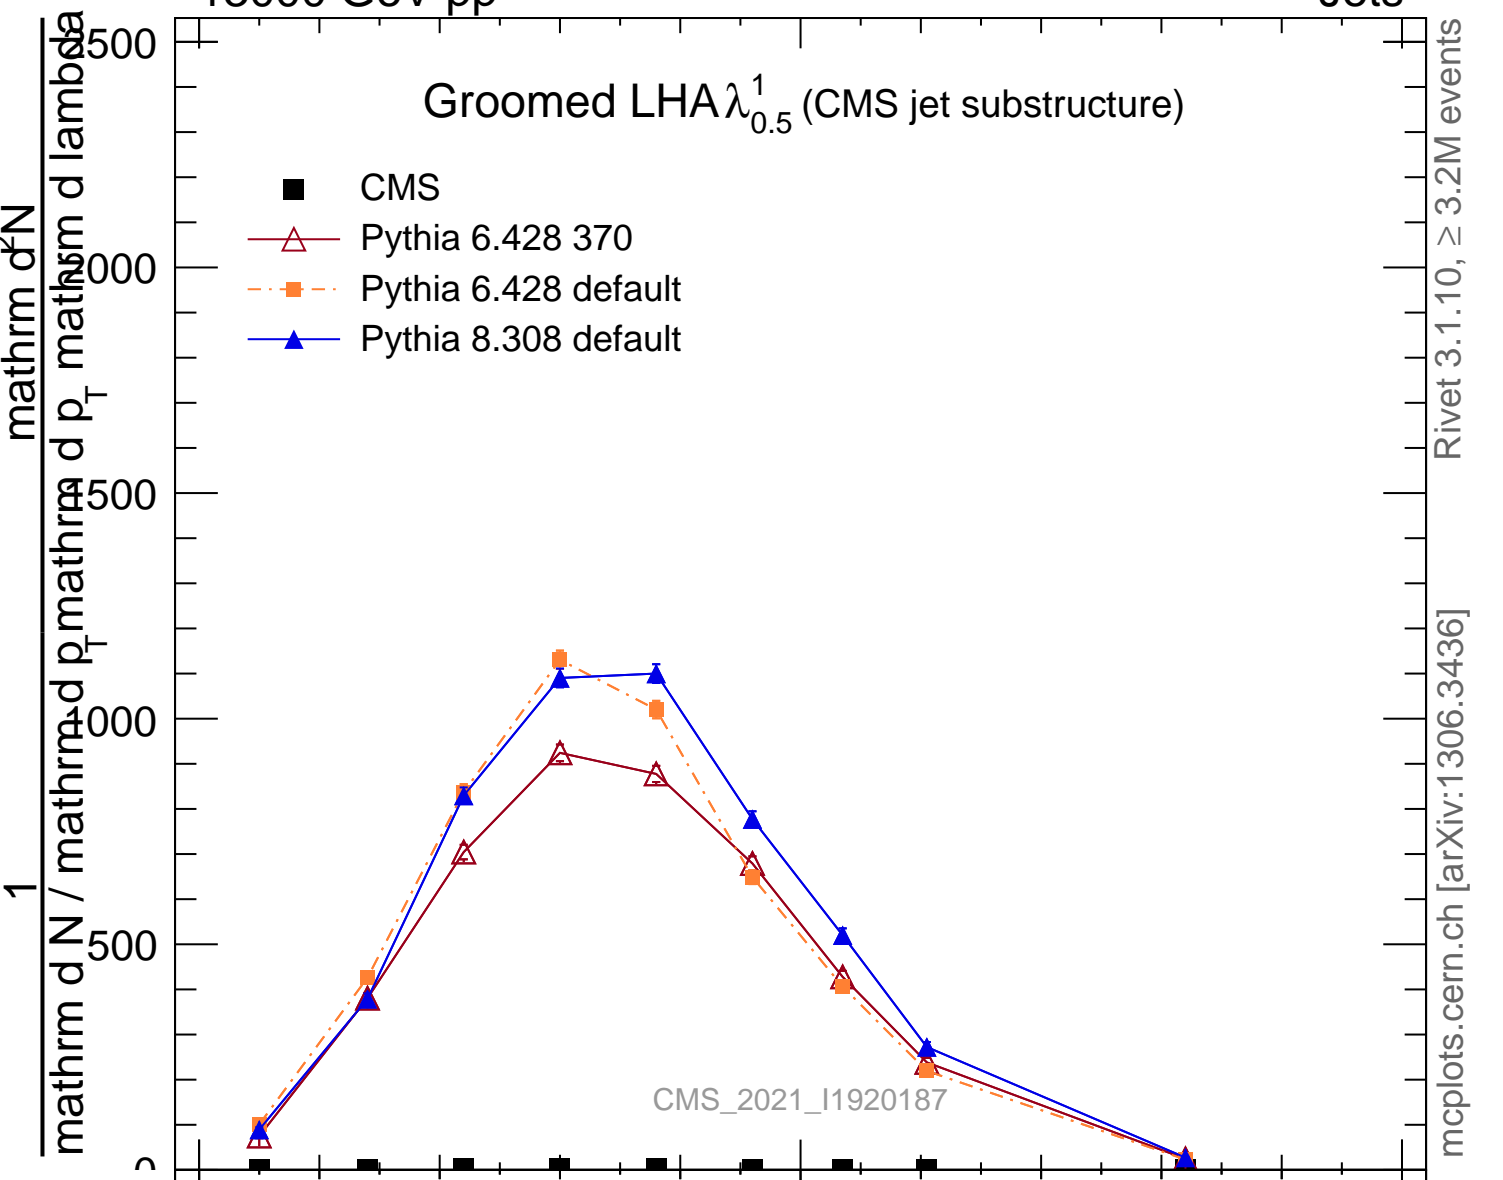

Groomed LHA $\lambda_{0.5}^1$ (CMS jet substructure)

- CMS
- △ Pythia 6.428 370
- Pythia 6.428 default
- ▲ Pythia 8.308 default

Rivet 3.1.10, ≥ 3.2M events
mcplots.cern.ch [arXiv:1306.3436]