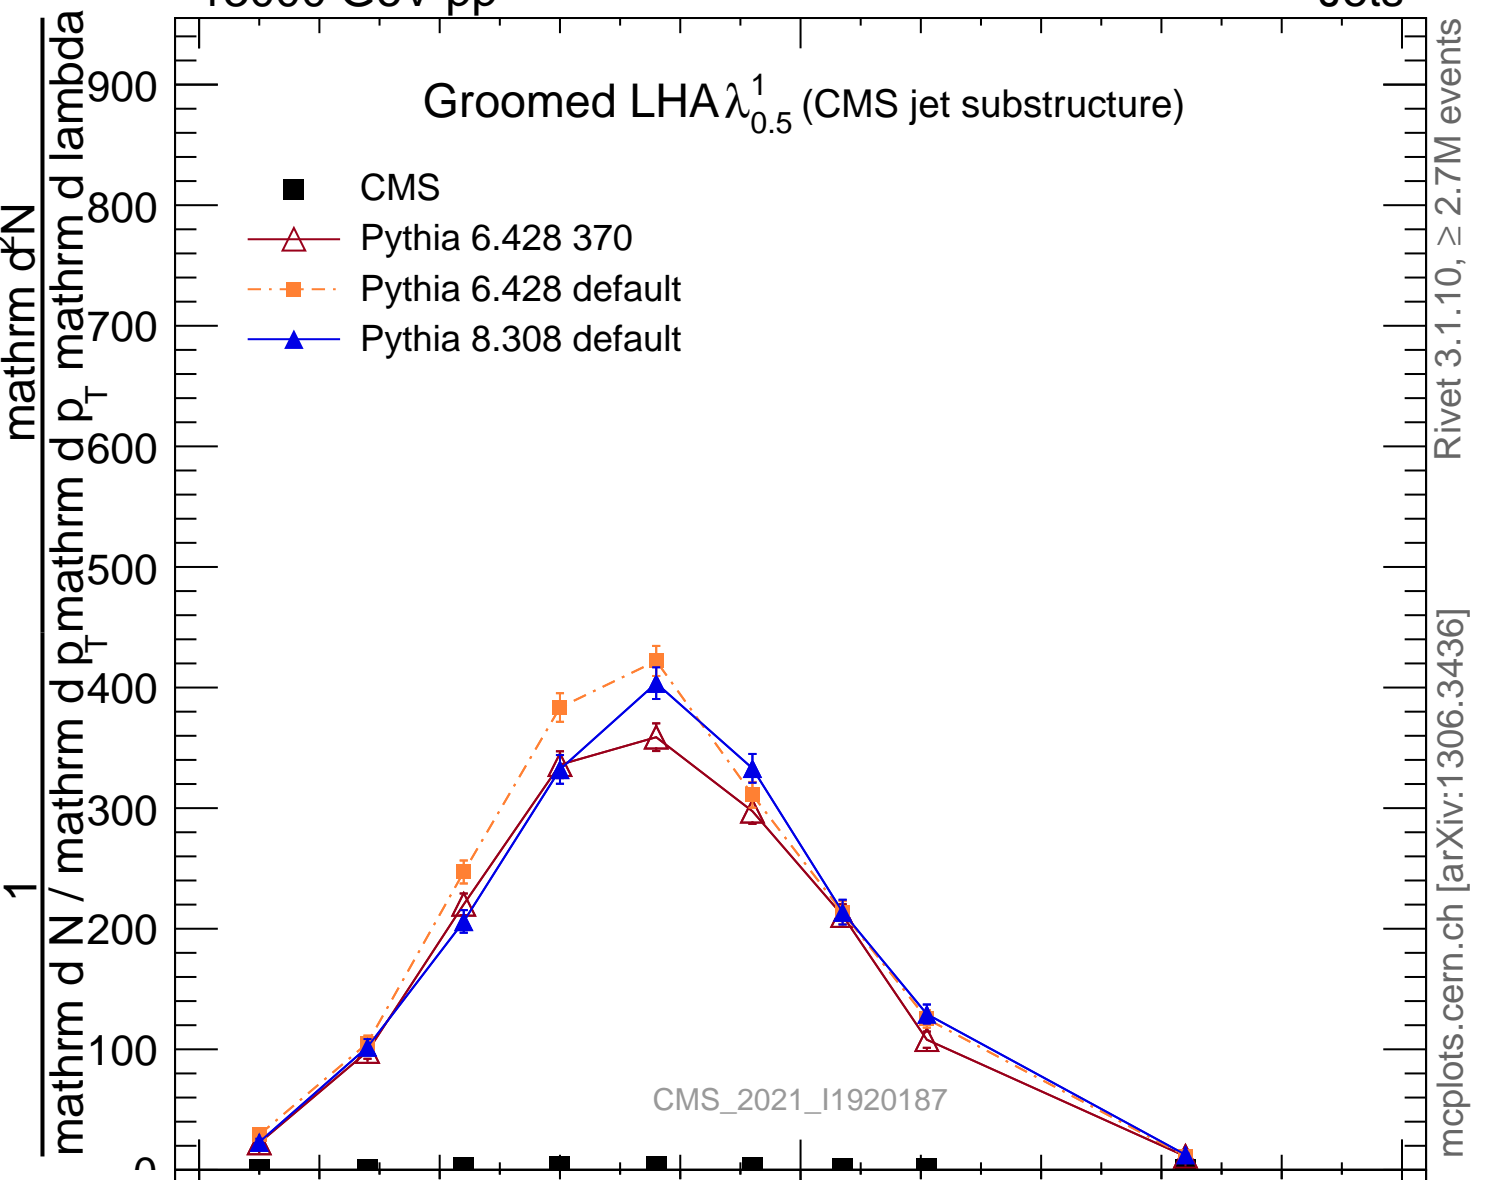

Groomed LHA $\lambda_{0.5}^1$ (CMS jet substructure)

- CMS
- △ Pythia 6.428 370
- Pythia 6.428 default
- ▲ Pythia 8.308 default

Rivet 3.1.10, ≥ 2.7M events
mcplots.cern.ch [arXiv:1306.3436]