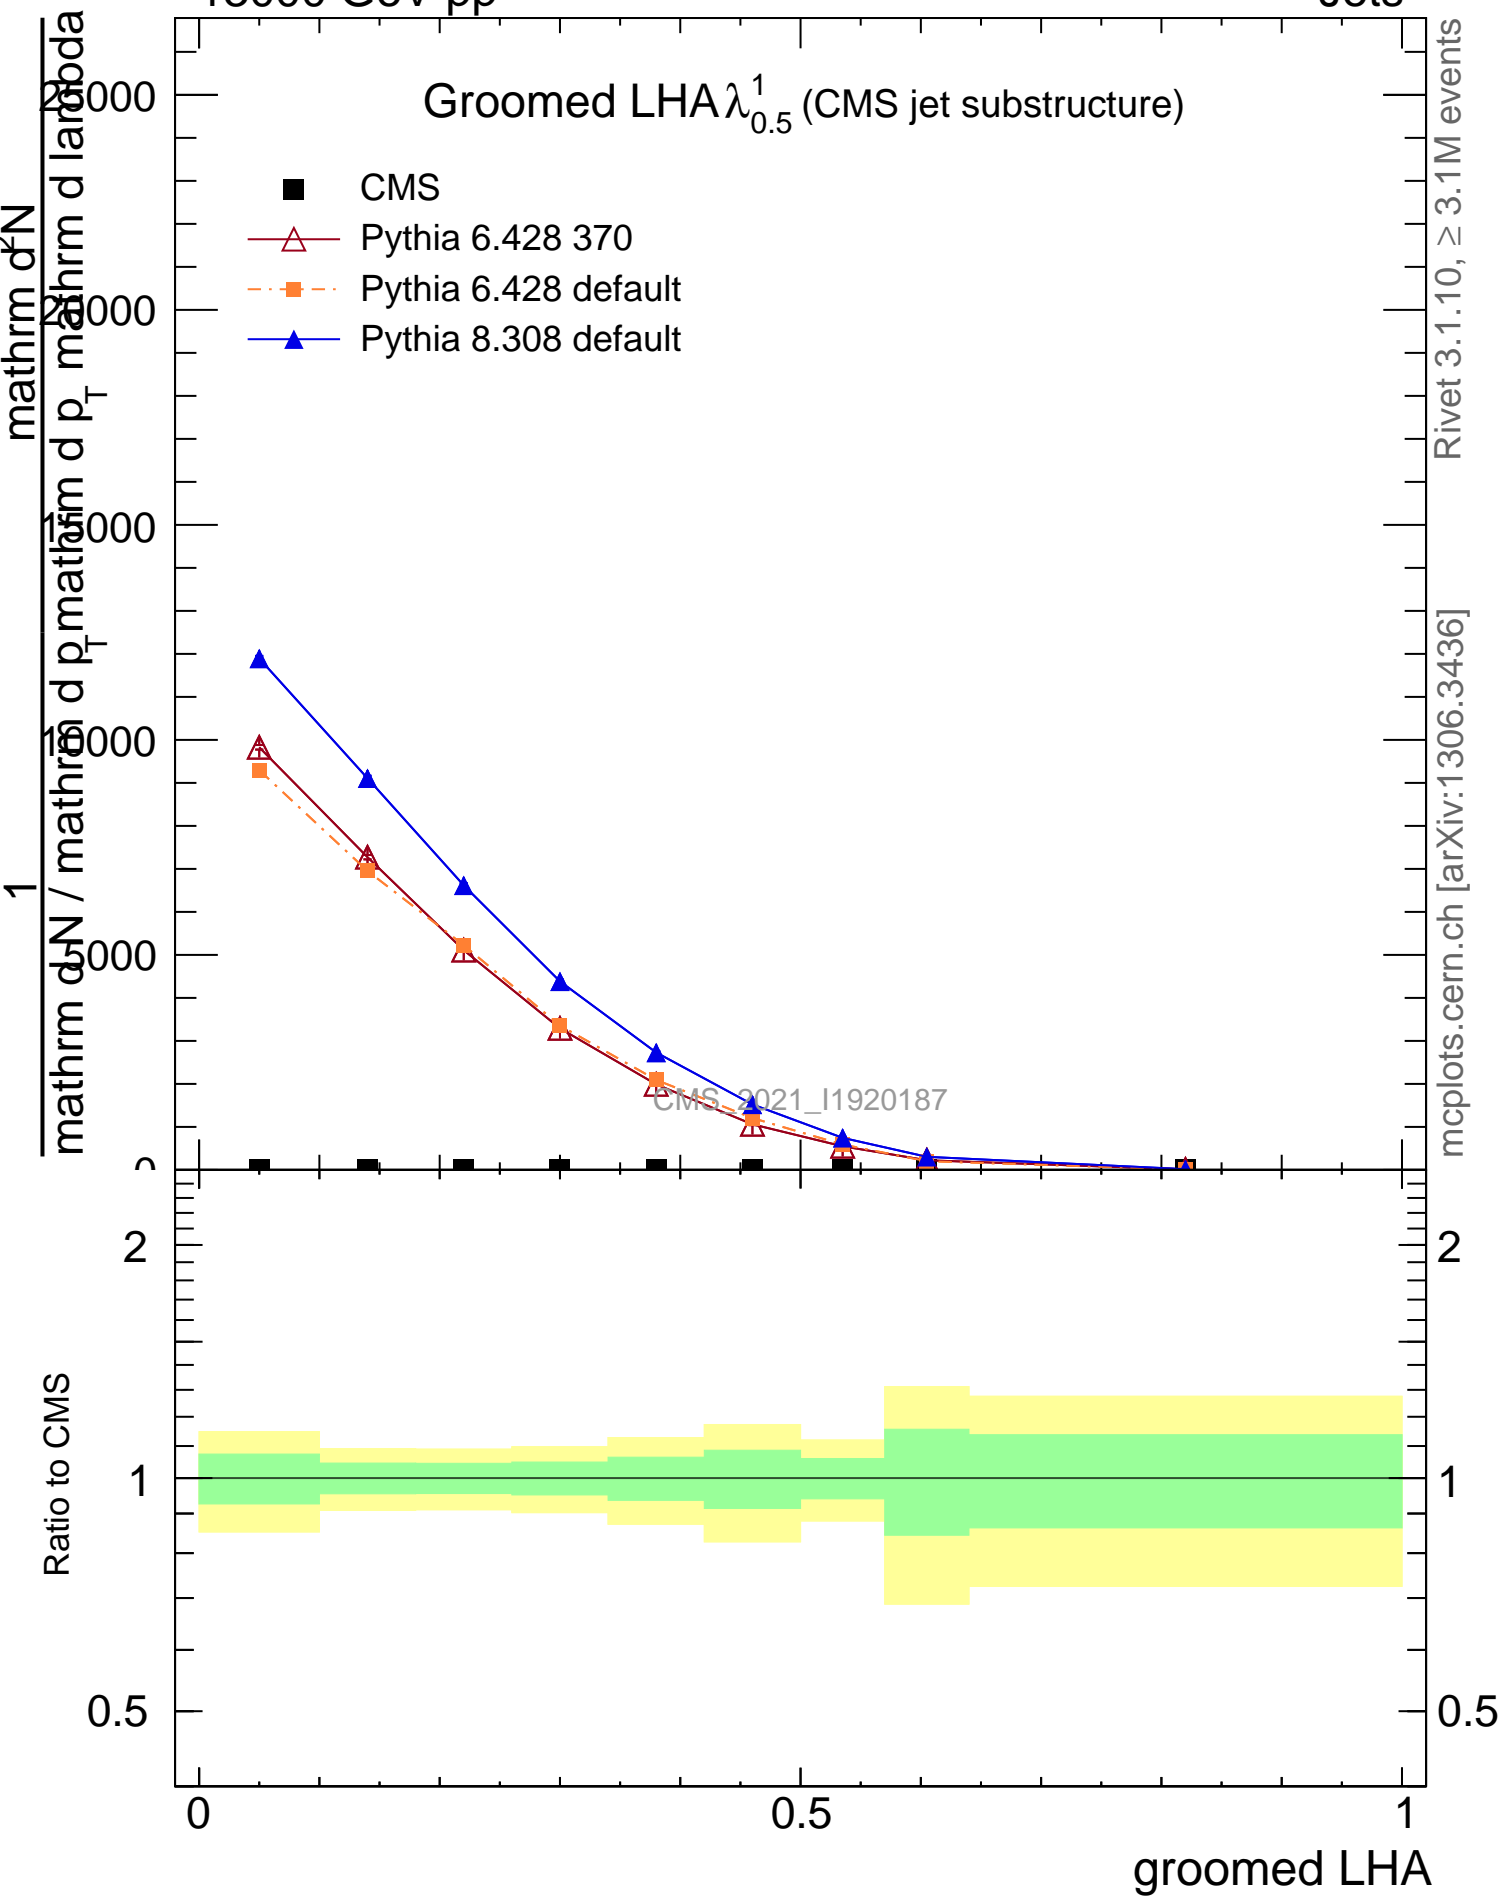

Groomed LHA $\lambda_{0.5}^1$ (CMS jet substructure)

- CMS
- △ Pythia 6.428 370
- Pythia 6.428 default
- ▲ Pythia 8.308 default

Rivet 3.1.10, ≥ 3.1M events
mcplots.cern.ch [arXiv:1306.3436]

CMS-2021-11920187

groomed LHA