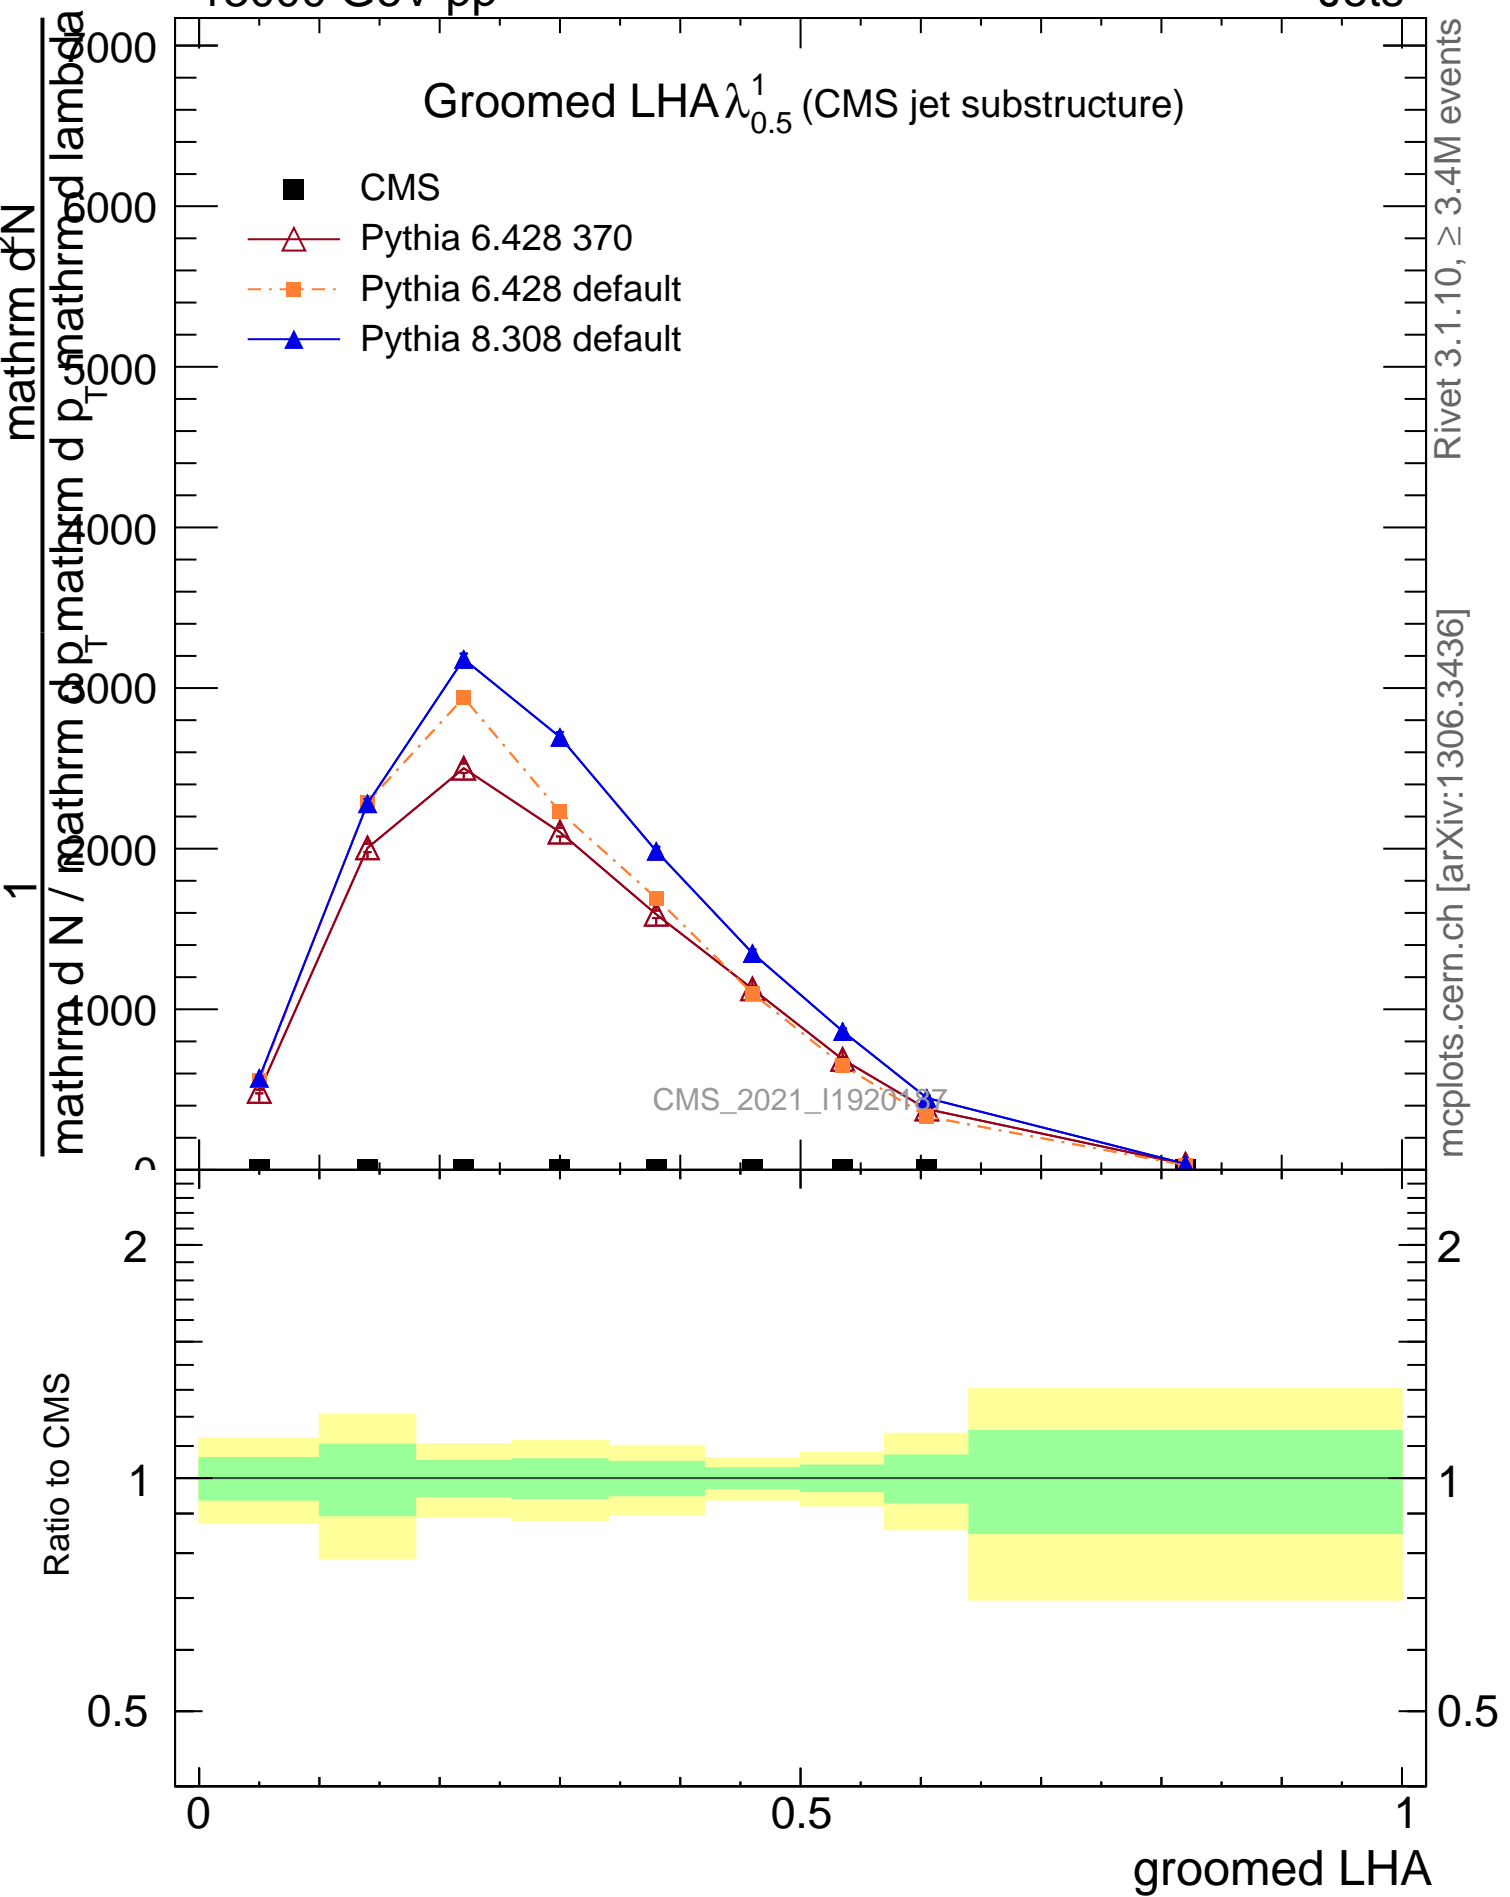

Groomed LHA $\lambda_{0.5}^1$ (CMS jet substructure)

- CMS
- △ Pythia 6.428 370
- Pythia 6.428 default
- ▲ Pythia 8.308 default

Rivet 3.1.10, ≥ 3.4M events

mcplots.cern.ch [arXiv:1306.3436]

CMS_2021_I1920197

groomed LHA