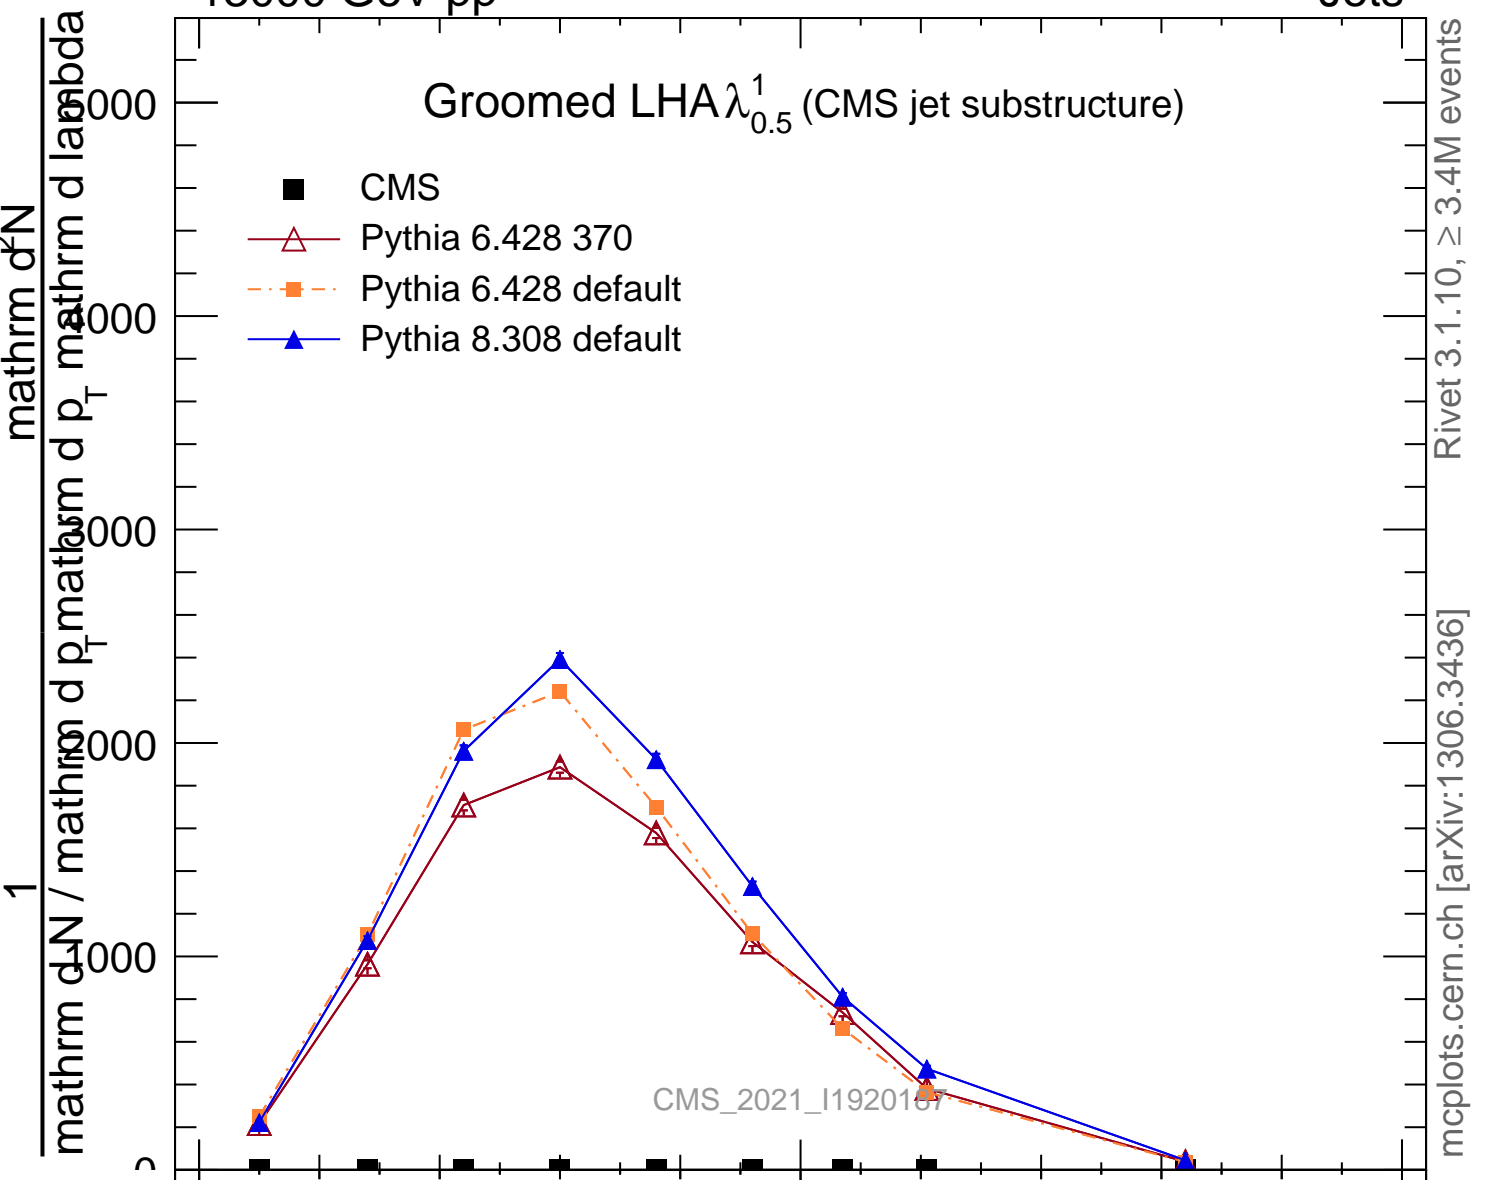

Groomed LHA $\lambda_{0.5}^1$ (CMS jet substructure)

- CMS
- △ Pythia 6.428 370
- Pythia 6.428 default
- ▲ Pythia 8.308 default

Rivet 3.1.10, ≥ 3.4M events
mcplots.cern.ch [arXiv:1306.3436]