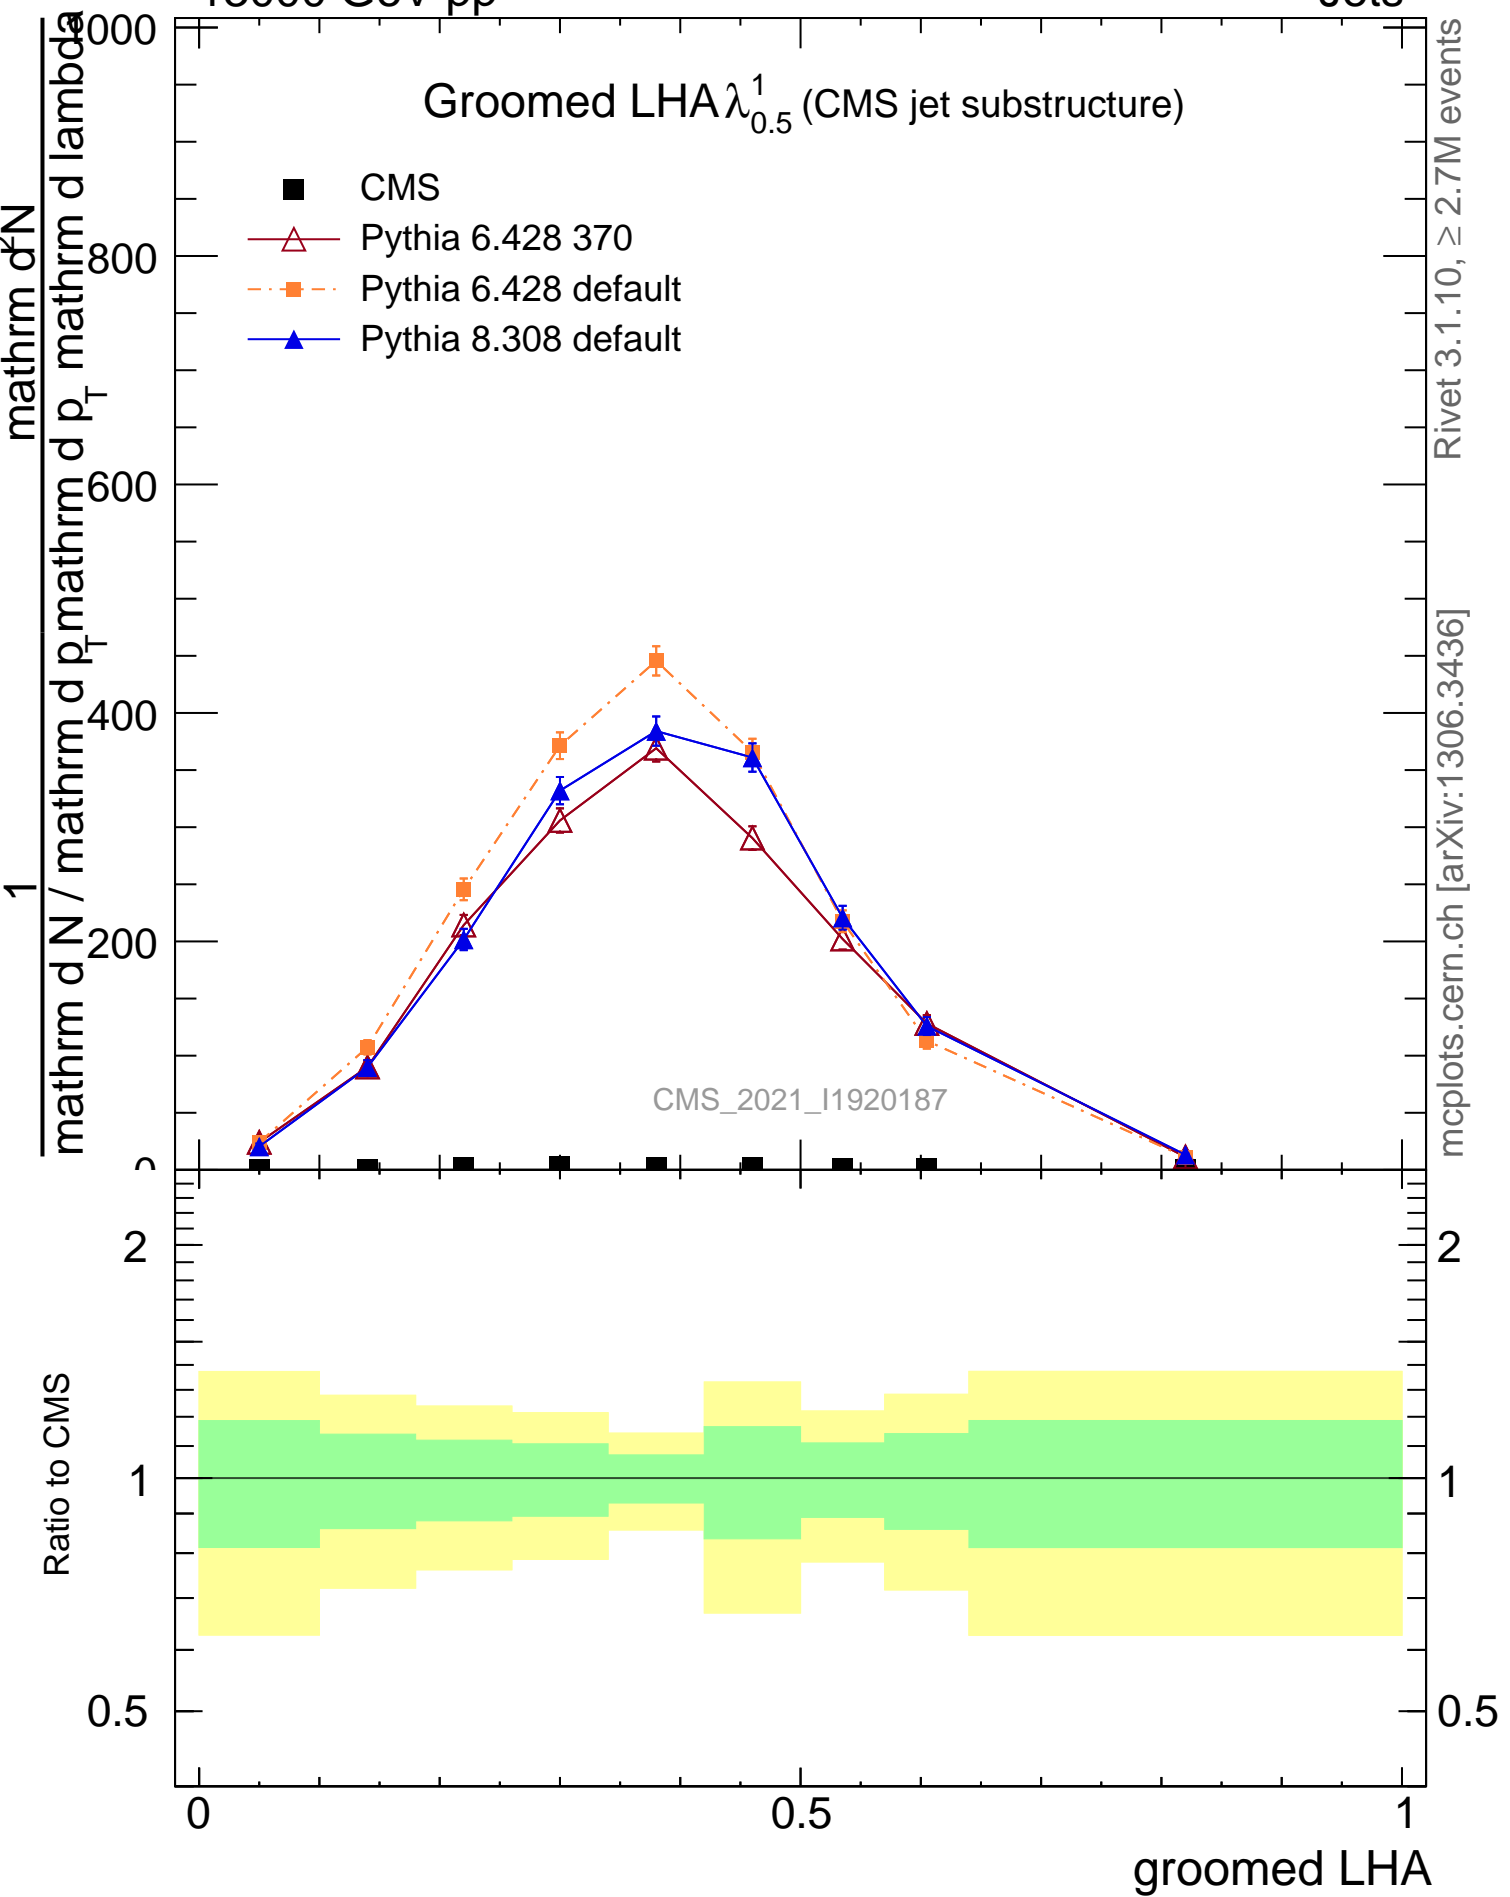

Groomed LHA $\lambda_{0.5}^1$ (CMS jet substructure)

- CMS
- △ Pythia 6.428 370
- Pythia 6.428 default
- ▲ Pythia 8.308 default

CMS_2021_I1920187

mcplots.cern.ch [arXiv:1306.3436]

Rivet 3.1.10, ≥ 2.7M events