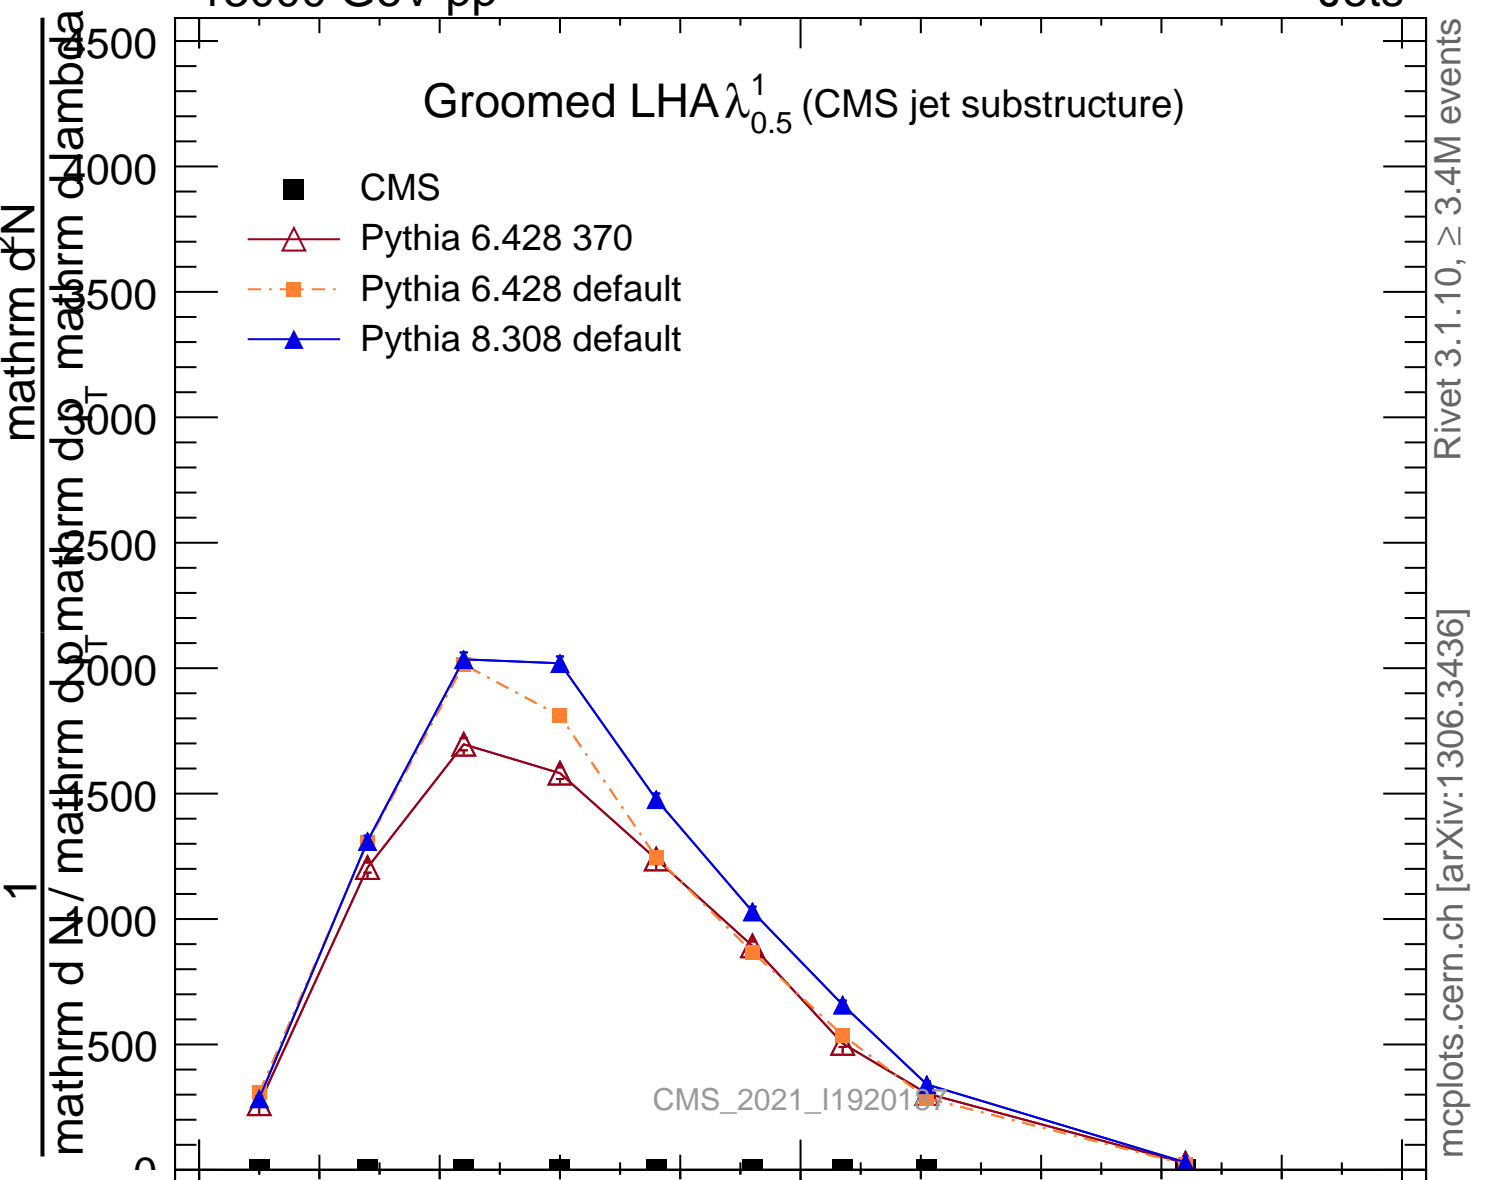

Groomed LHA $\lambda_{0.5}^1$ (CMS jet substructure)

- CMS
- △ Pythia 6.428 370
- Pythia 6.428 default
- ▲ Pythia 8.308 default

Rivet 3.1.10, ≥ 3.4M events
mcplots.cern.ch [arXiv:1306.3436]

CMS_2021_I19201