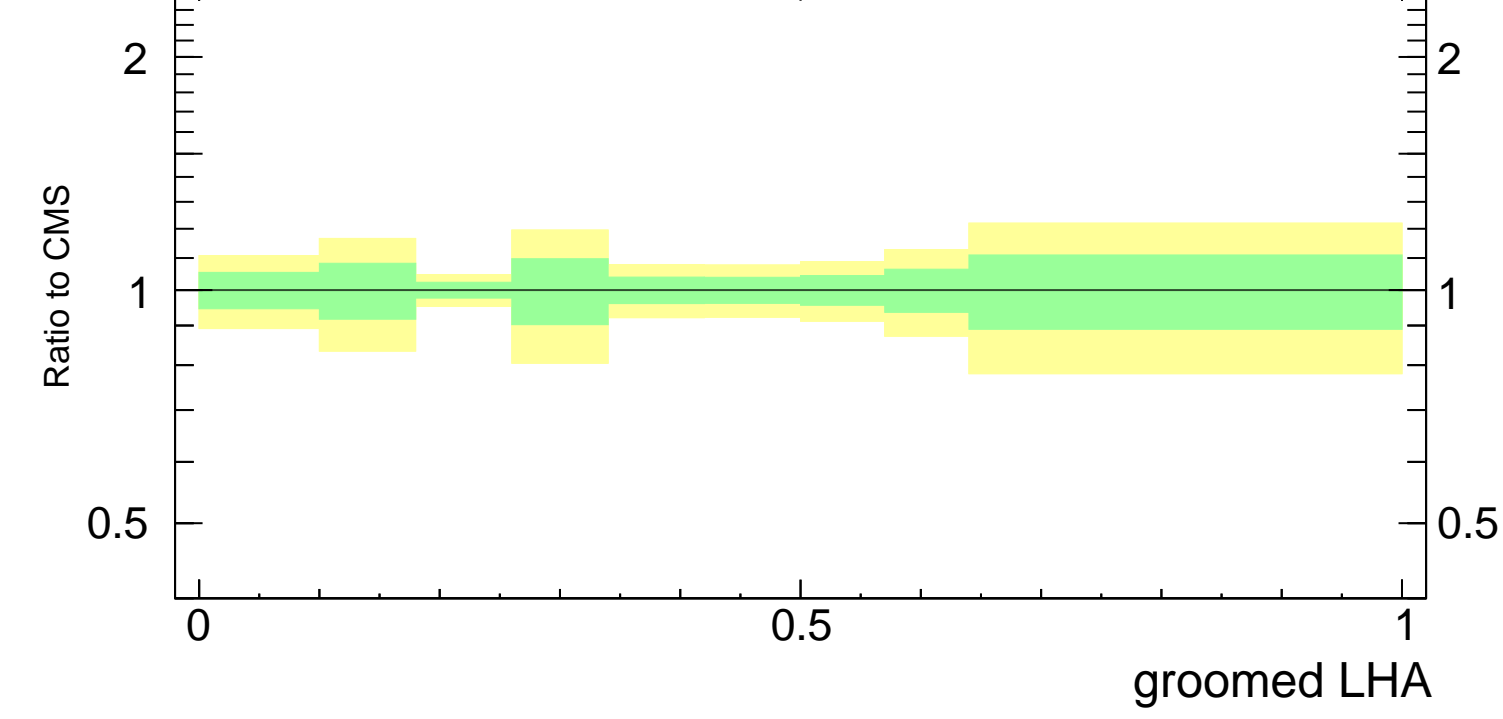

Groomed LHA $\lambda_{0.5}^1$ (CMS jet substructure)

- CMS
- △ Pythia 6.428 370
- Pythia 6.428 default
- ▲ Pythia 8.308 default

Rivet 3.1.10, ≥ 3.4M events
mcplots.cern.ch [arXiv:1306.3436]

CMS_2021_I19201