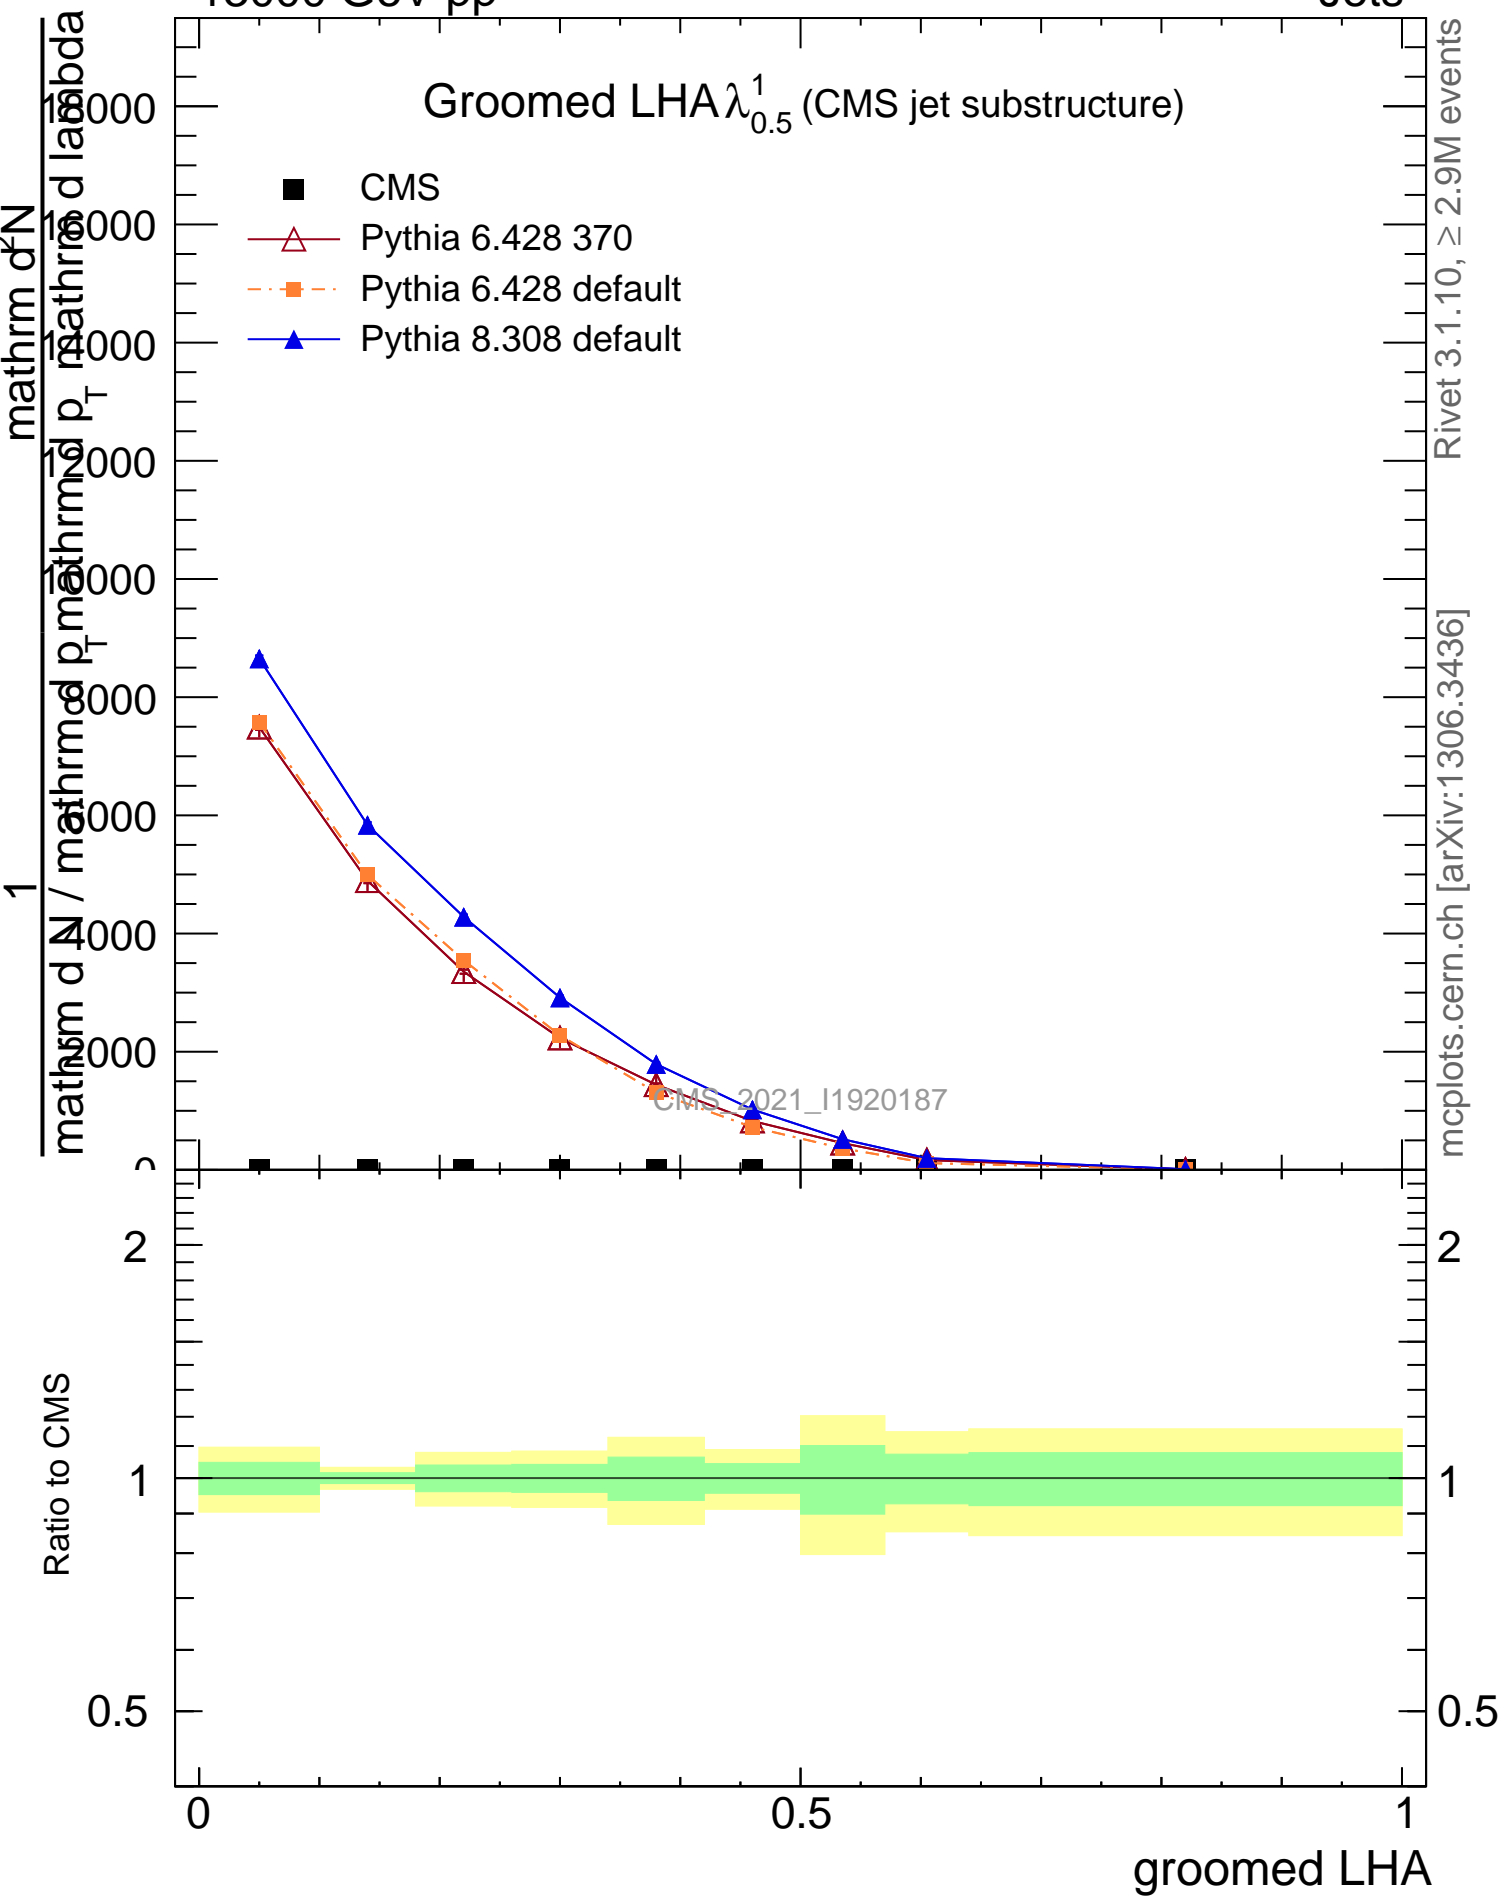

Groomed LHA $\lambda_{0.5}^1$ (CMS jet substructure)

- CMS
- △ Pythia 6.428 370
- Pythia 6.428 default
- ▲ Pythia 8.308 default

CMS 2021_11920187

mcplots.cern.ch [arXiv:1306.3436]

Rivet 3.1.10, ≥ 2.9M events