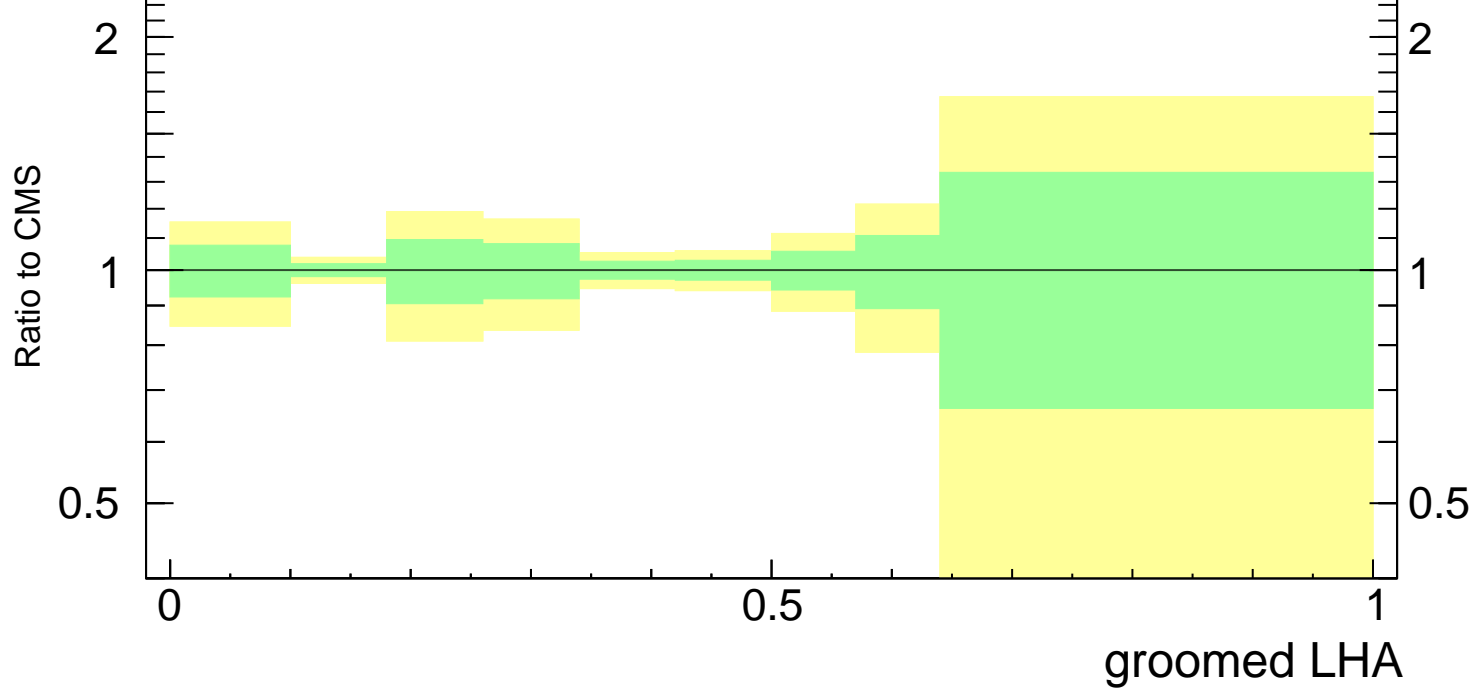

Groomed LHA $\lambda_{0.5}^1$ (CMS jet substructure)

- CMS
- △ Pythia 6.428 370
- Pythia 6.428 default
- ▲ Pythia 8.308 default

Rivet 3.1.10, ≥ 3.4M events
mcplots.cern.ch [arXiv:1306.3436]

CMS_2021_I1920197