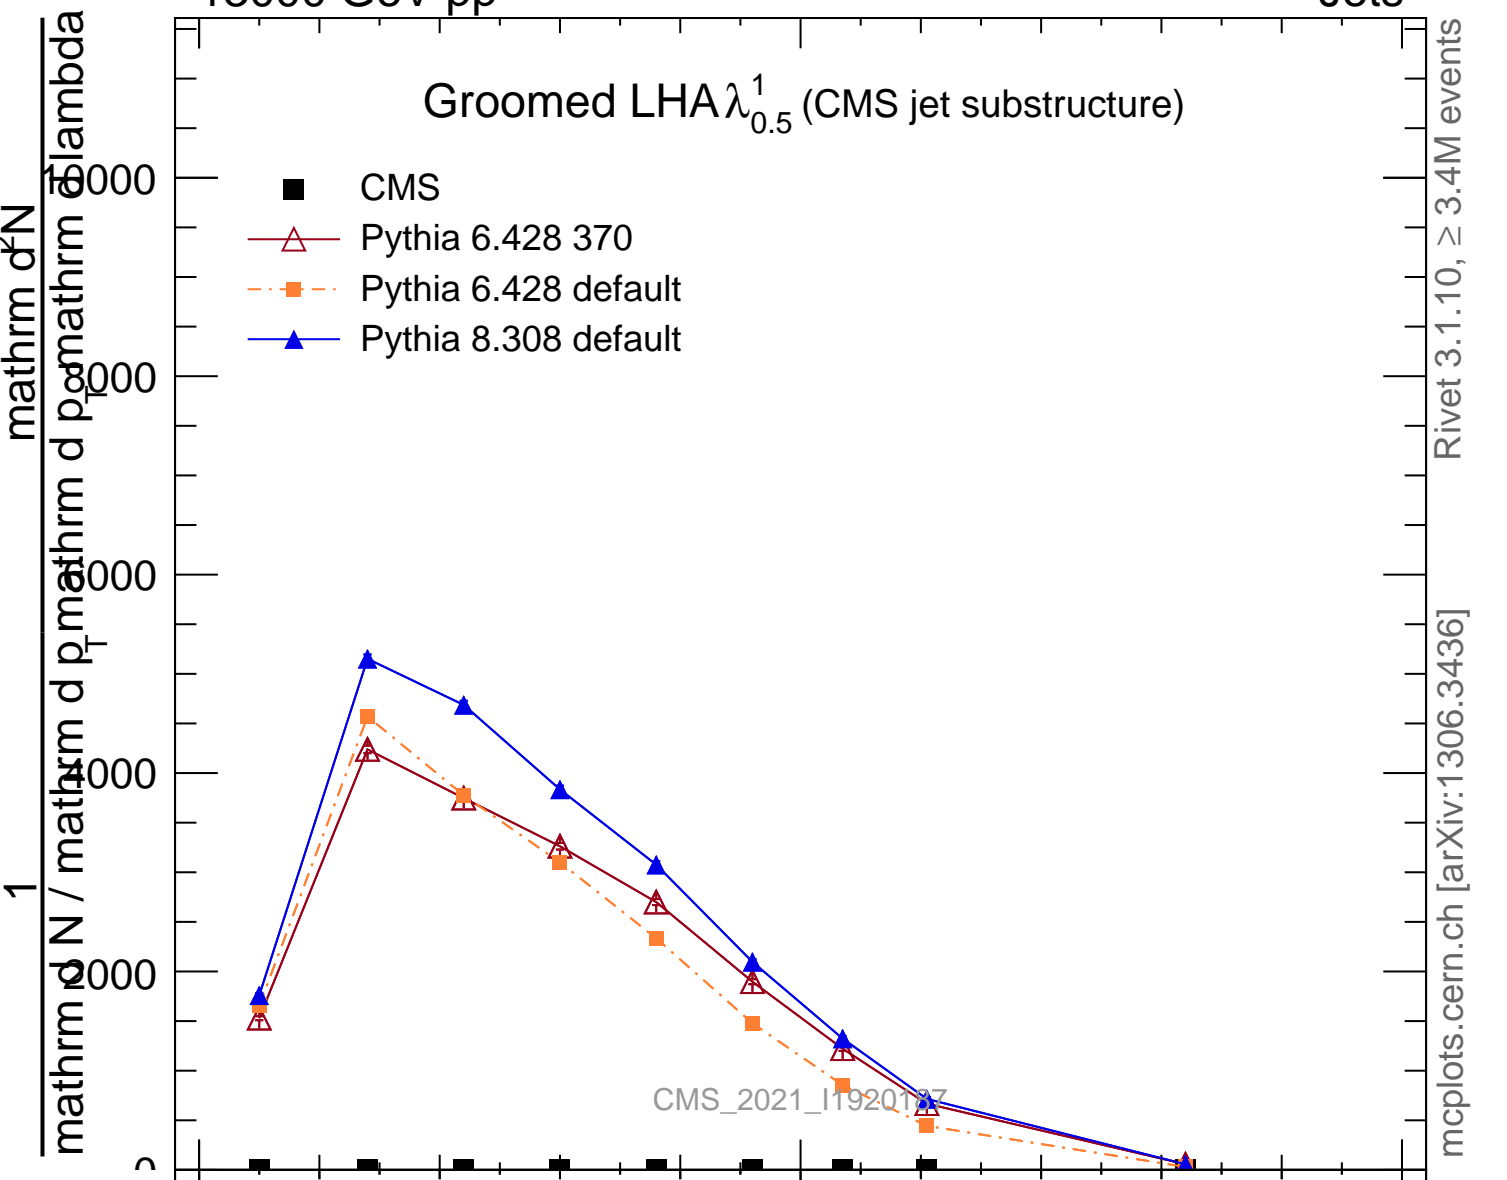

Groomed LHA $\lambda_{0.5}^1$ (CMS jet substructure)

- CMS
- △ Pythia 6.428 370
- Pythia 6.428 default
- ▲ Pythia 8.308 default

Rivet 3.1.10, ≥ 3.4M events
mcplots.cern.ch [arXiv:1306.3436]

CMS_2021_I1920197