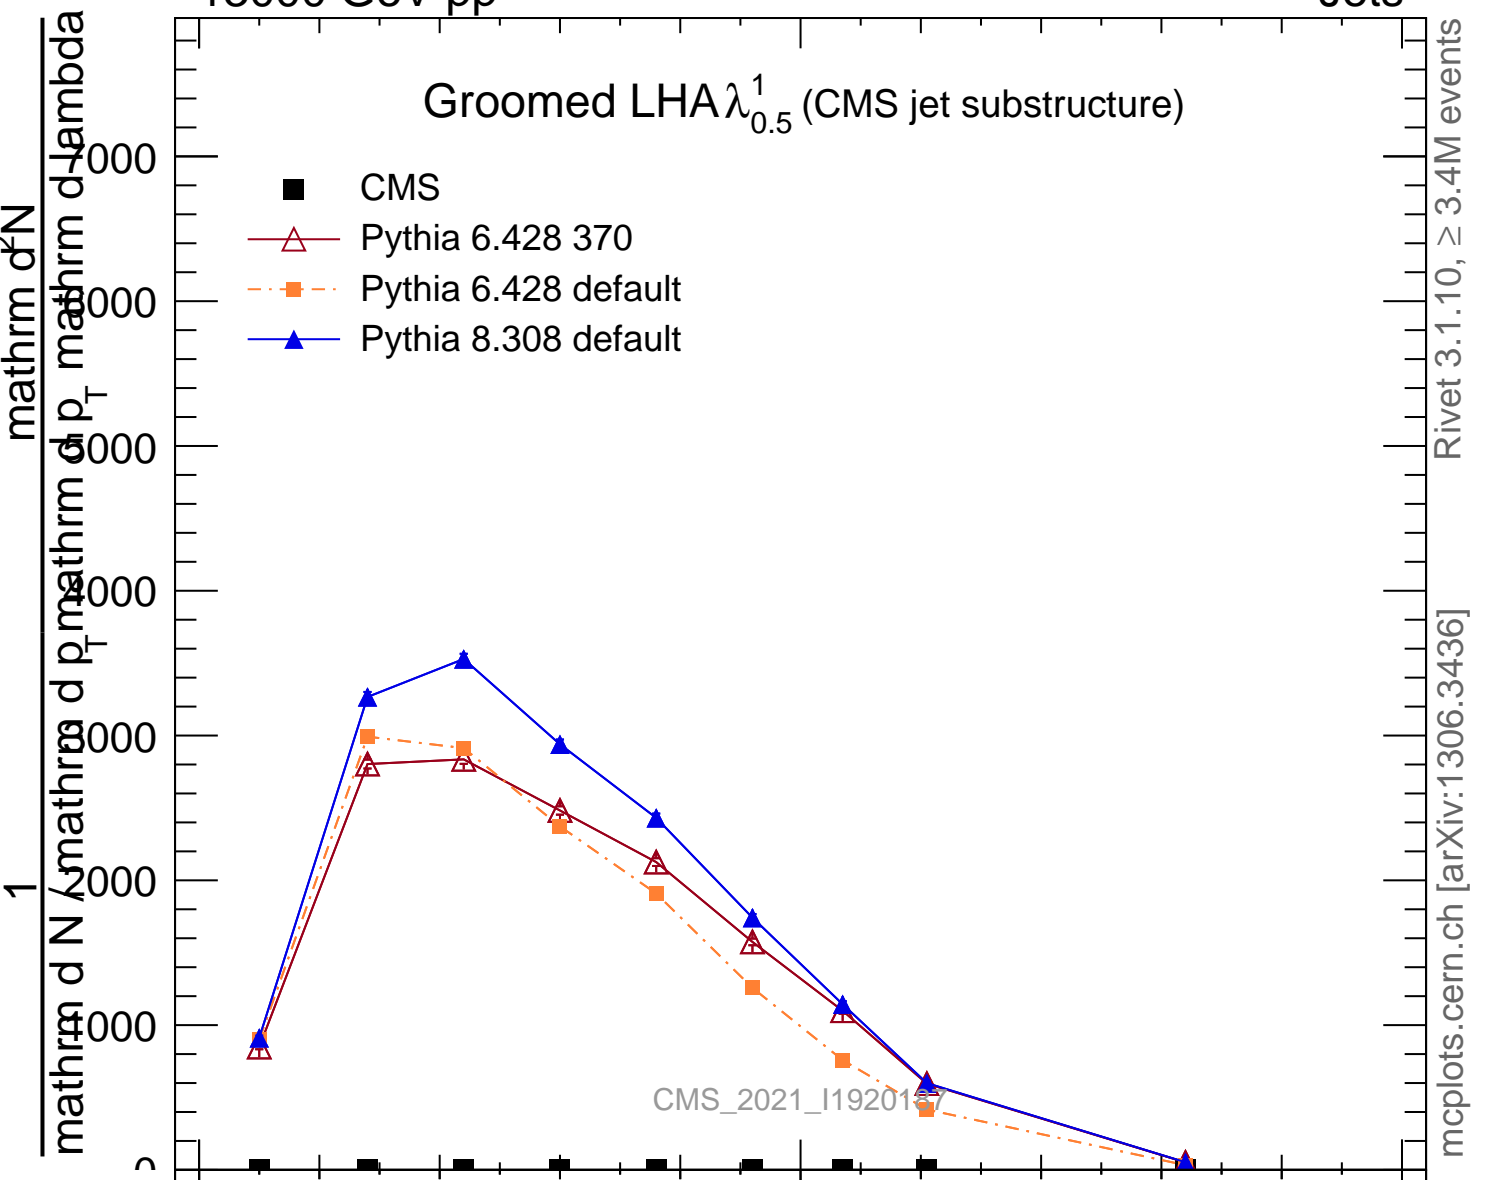

Groomed  $LHA\lambda_{0.5}^1$  (CMS jet substructure)

- CMS
- △ Pythia 6.428 370
- Pythia 6.428 default
- ▲ Pythia 8.308 default

CMS\_2021\_I1920157

mcplots.cern.ch [arXiv:1306.3436]

Rivet 3.1.10, ≥ 3.4M events