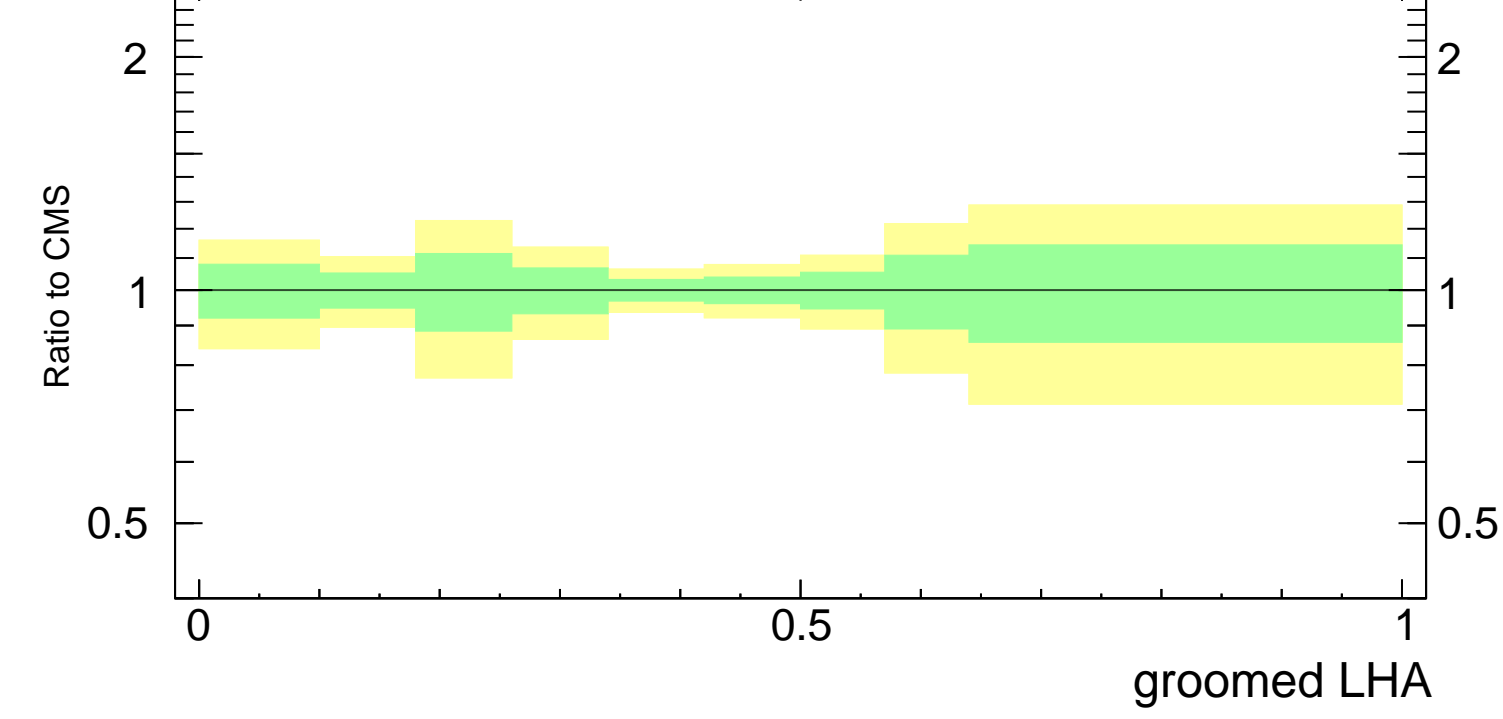

Groomed  $LHA\lambda_{0.5}^1$  (CMS jet substructure)

- CMS
- △ Pythia 6.428 370
- Pythia 6.428 default
- ▲ Pythia 8.308 default

CMS\_2021\_I1920157

mcplots.cern.ch [arXiv:1306.3436]

Rivet 3.1.10, ≥ 3.4M events