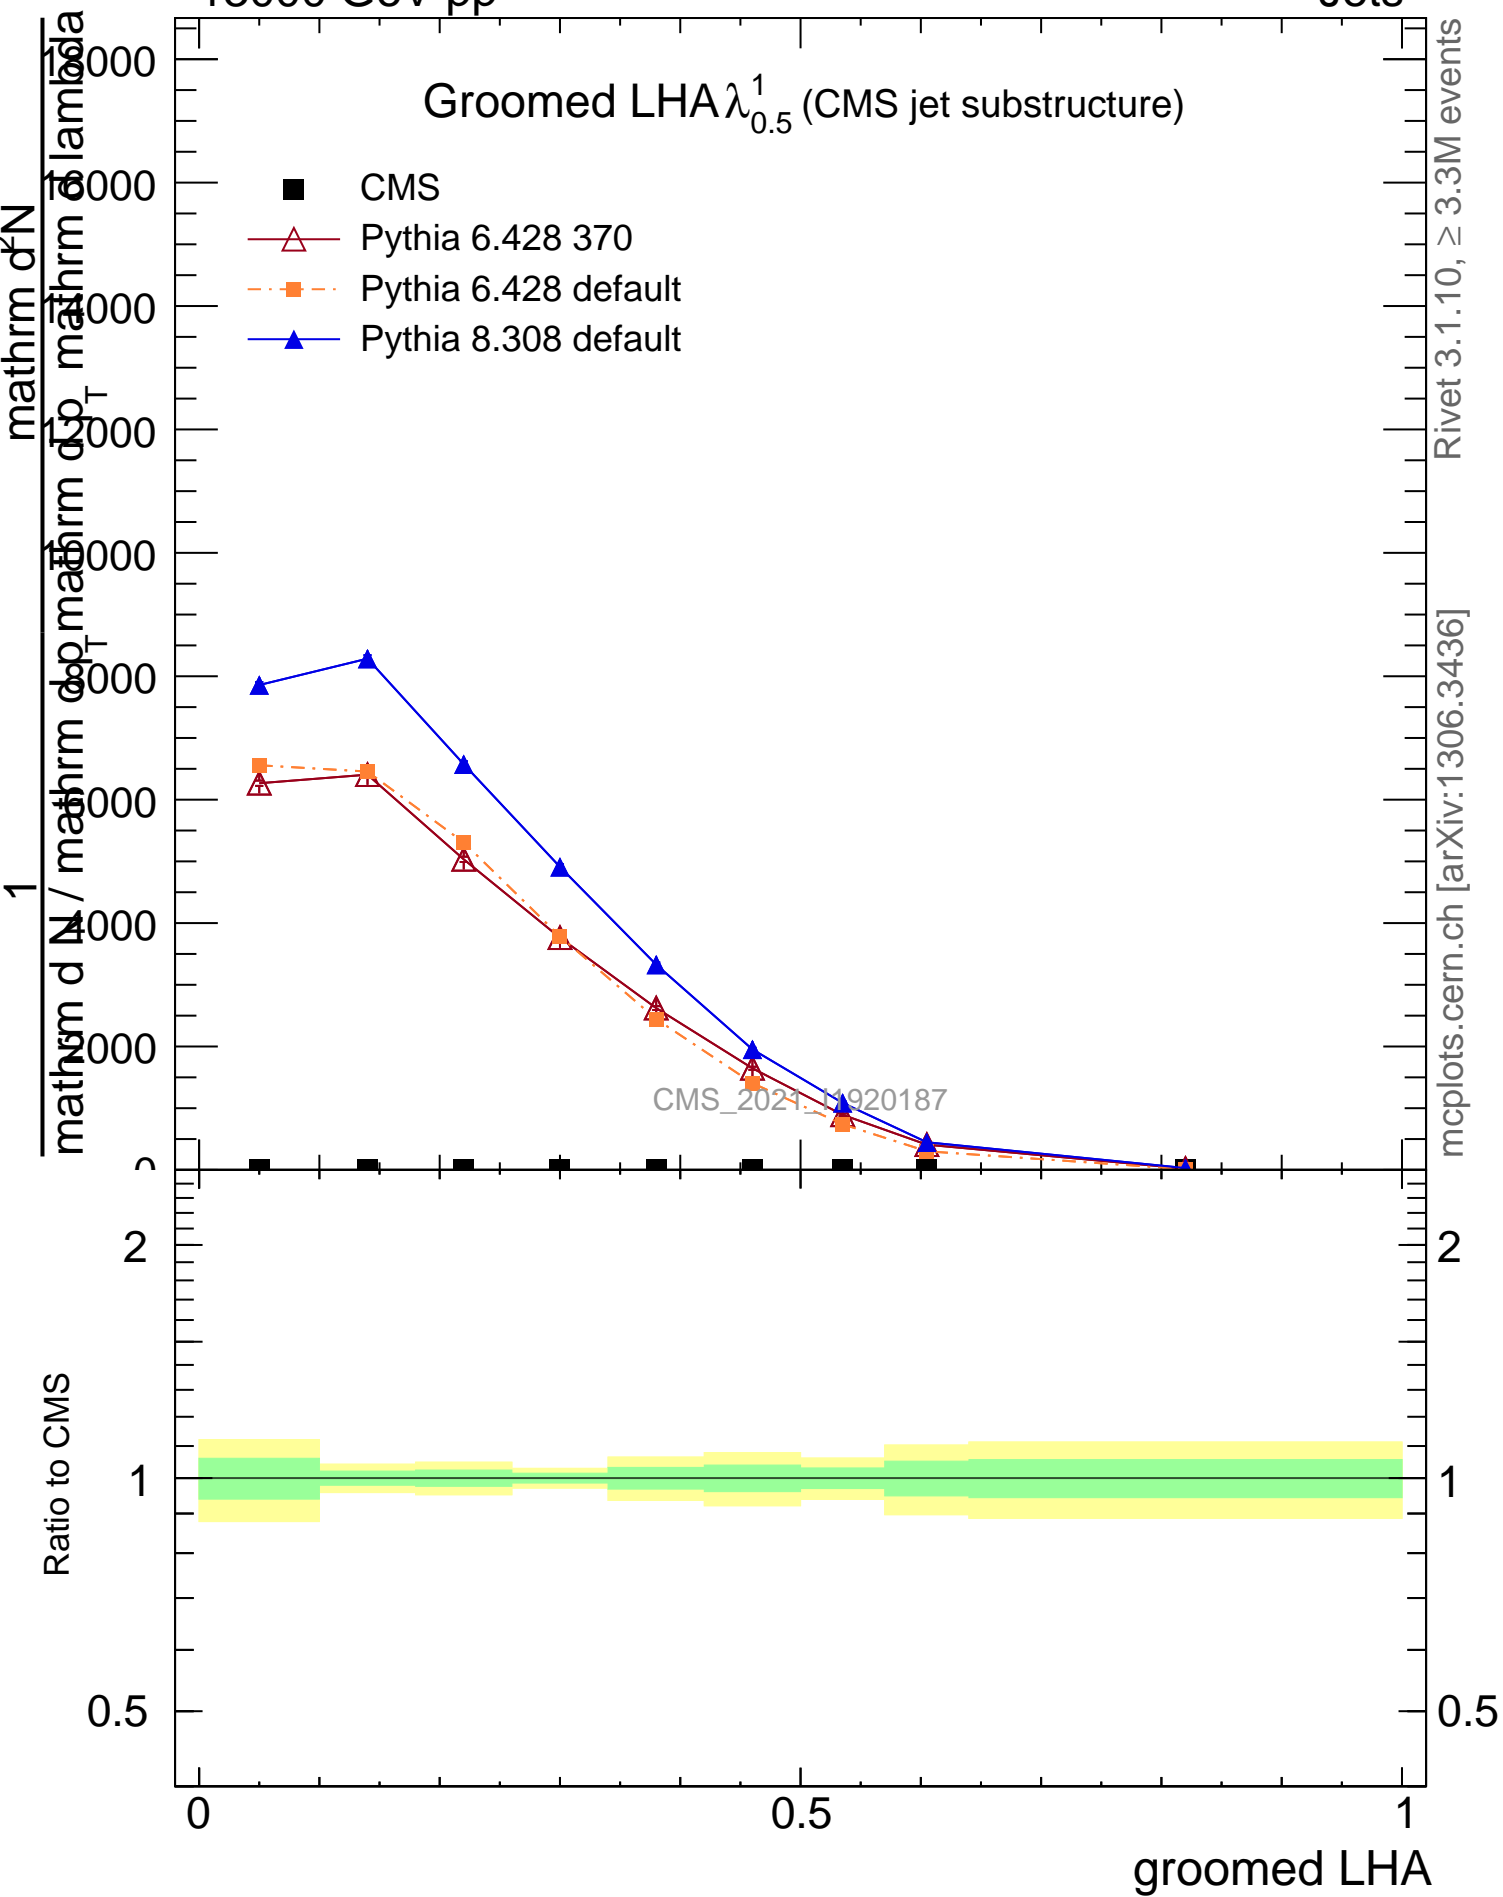

Groomed LHA $\lambda_{0.5}^1$ (CMS jet substructure)

- CMS
- △ Pythia 6.428 370
- Pythia 6.428 default
- ▲ Pythia 8.308 default

Rivet 3.1.10, ≥ 3.3M events
mcplots.cern.ch [arXiv:1306.3436]

CMS_2021_11920187