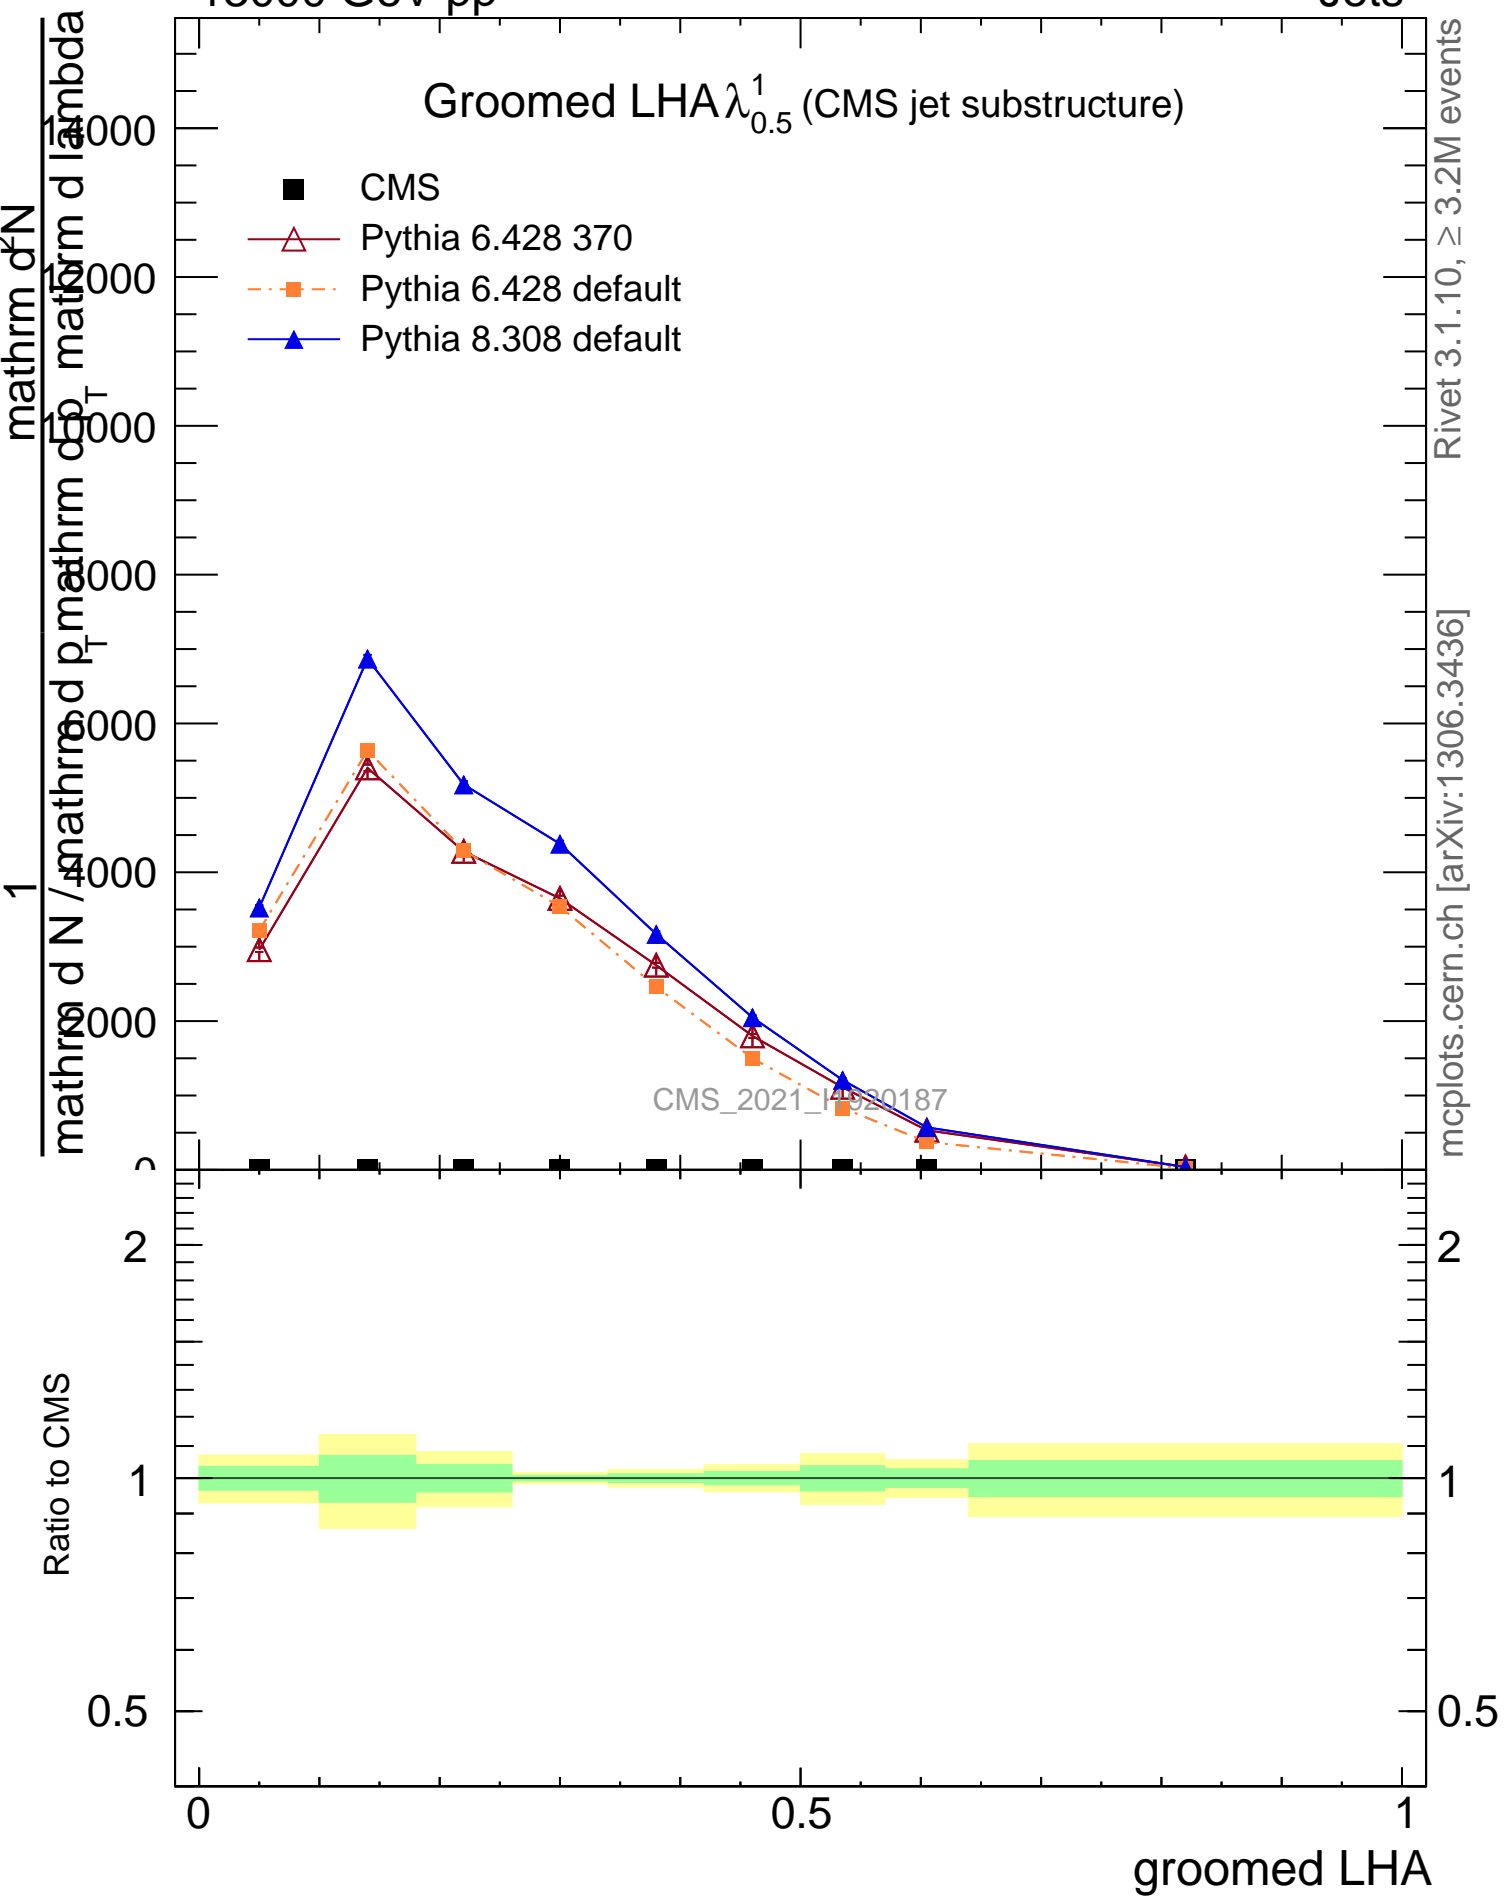

Groomed LHA  $\lambda_{0.5}^1$  (CMS jet substructure)

- CMS
- △ Pythia 6.428 370
- Pythia 6.428 default
- ▲ Pythia 8.308 default

CMS\_2021\_14930187

mcplots.cern.ch [arXiv:1306.3436]

Rivet 3.1.10, ≥ 3.2M events