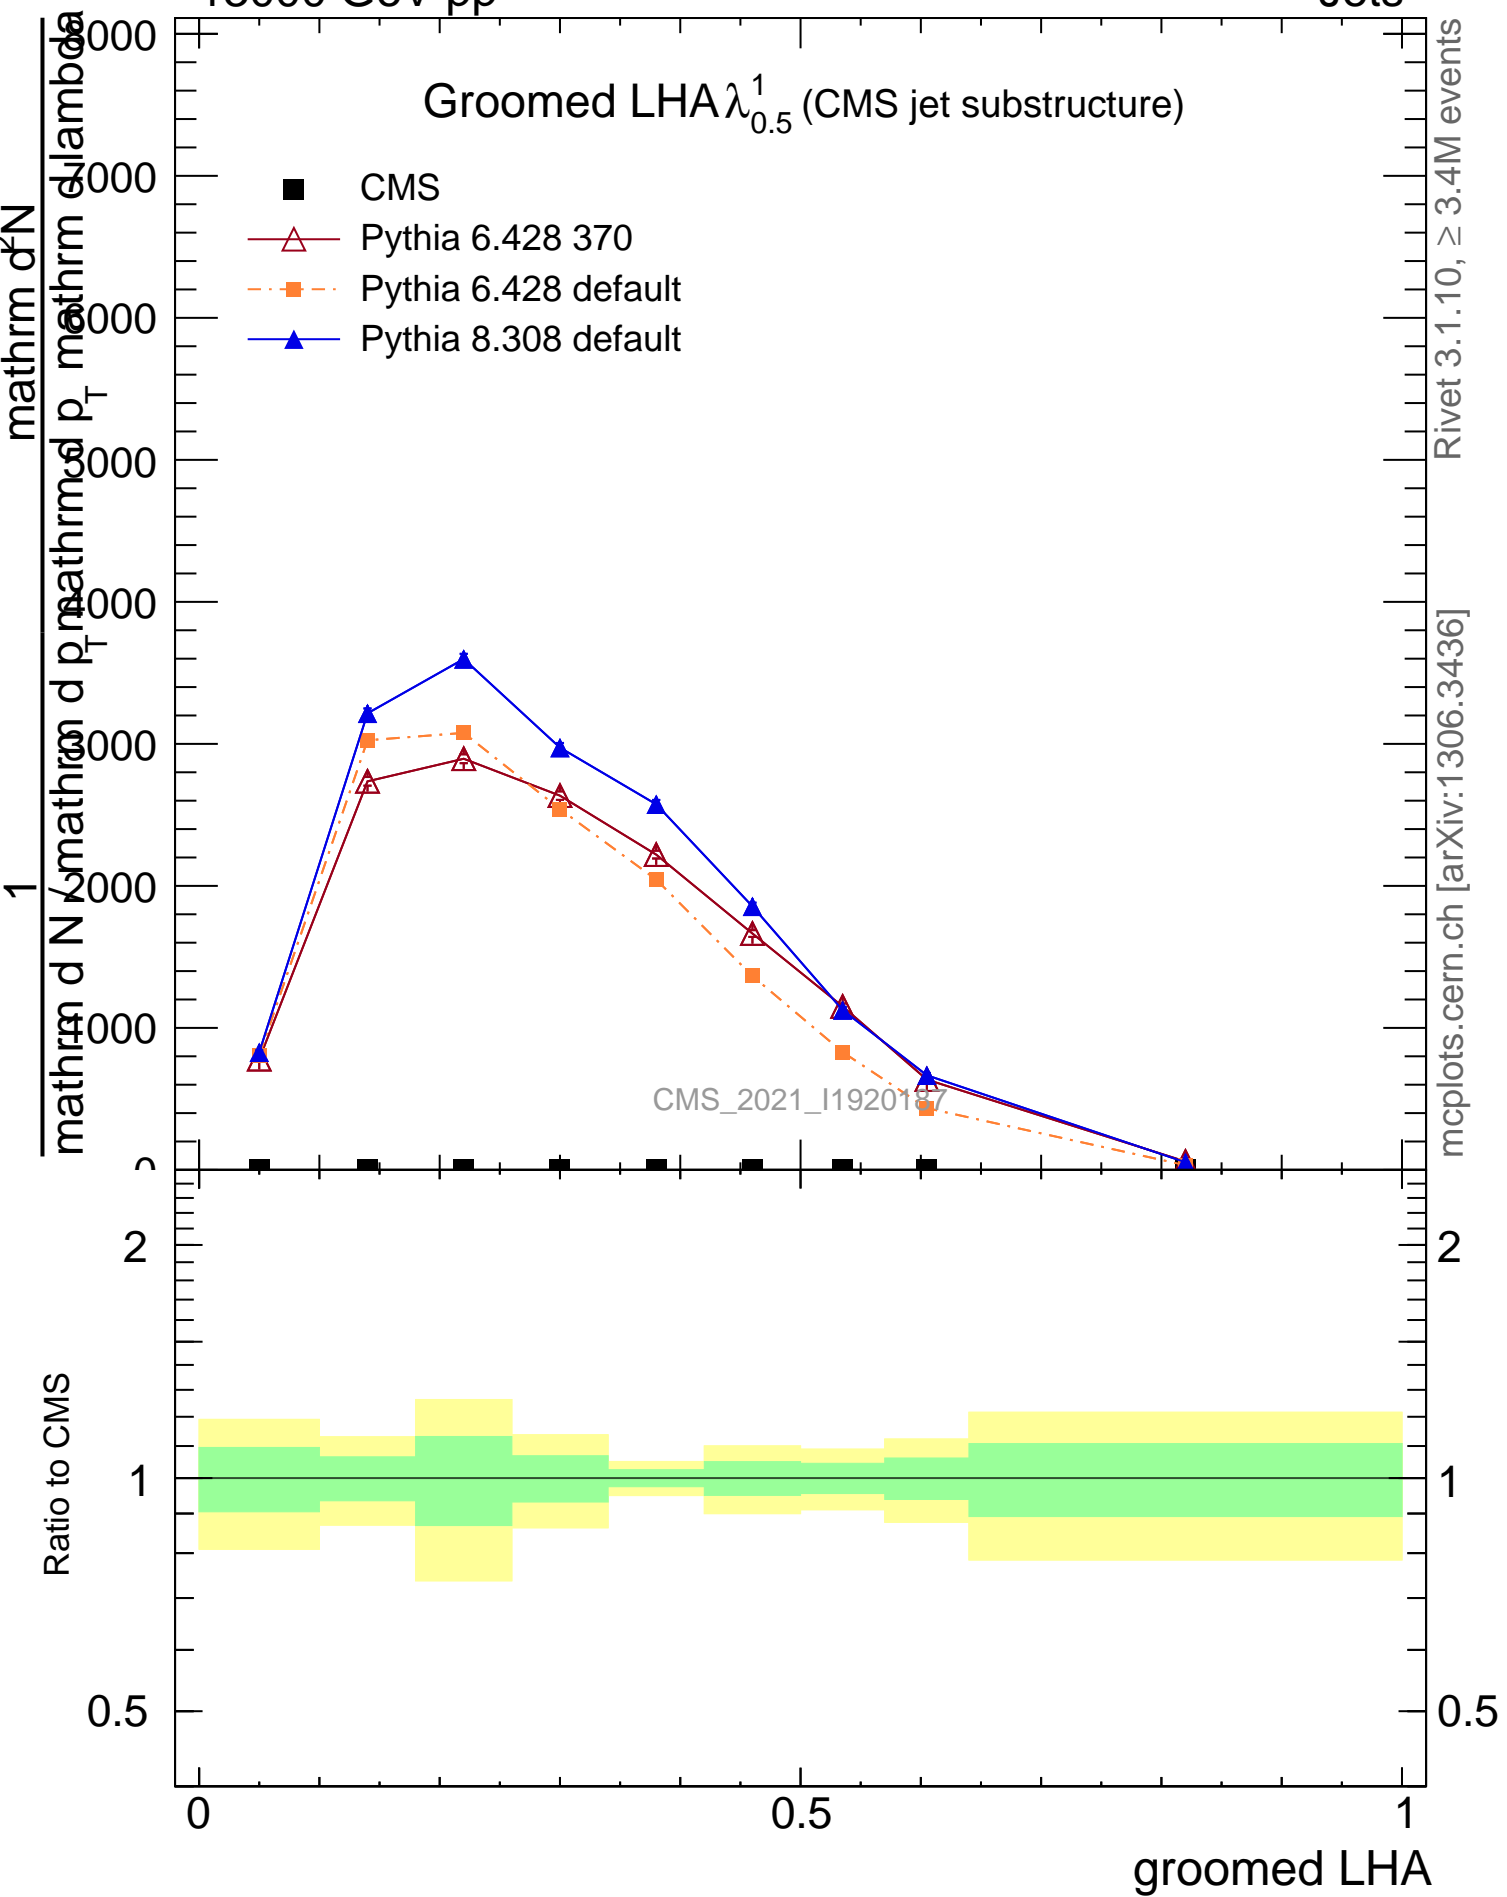

Groomed  $LHA\lambda_{0.5}^1$  (CMS jet substructure)

- CMS
- △ Pythia 6.428 370
- Pythia 6.428 default
- ▲ Pythia 8.308 default

CMS\_2021\_I1920187

mcplots.cern.ch [arXiv:1306.3436]

Rivet 3.1.10, ≥ 3.4M events