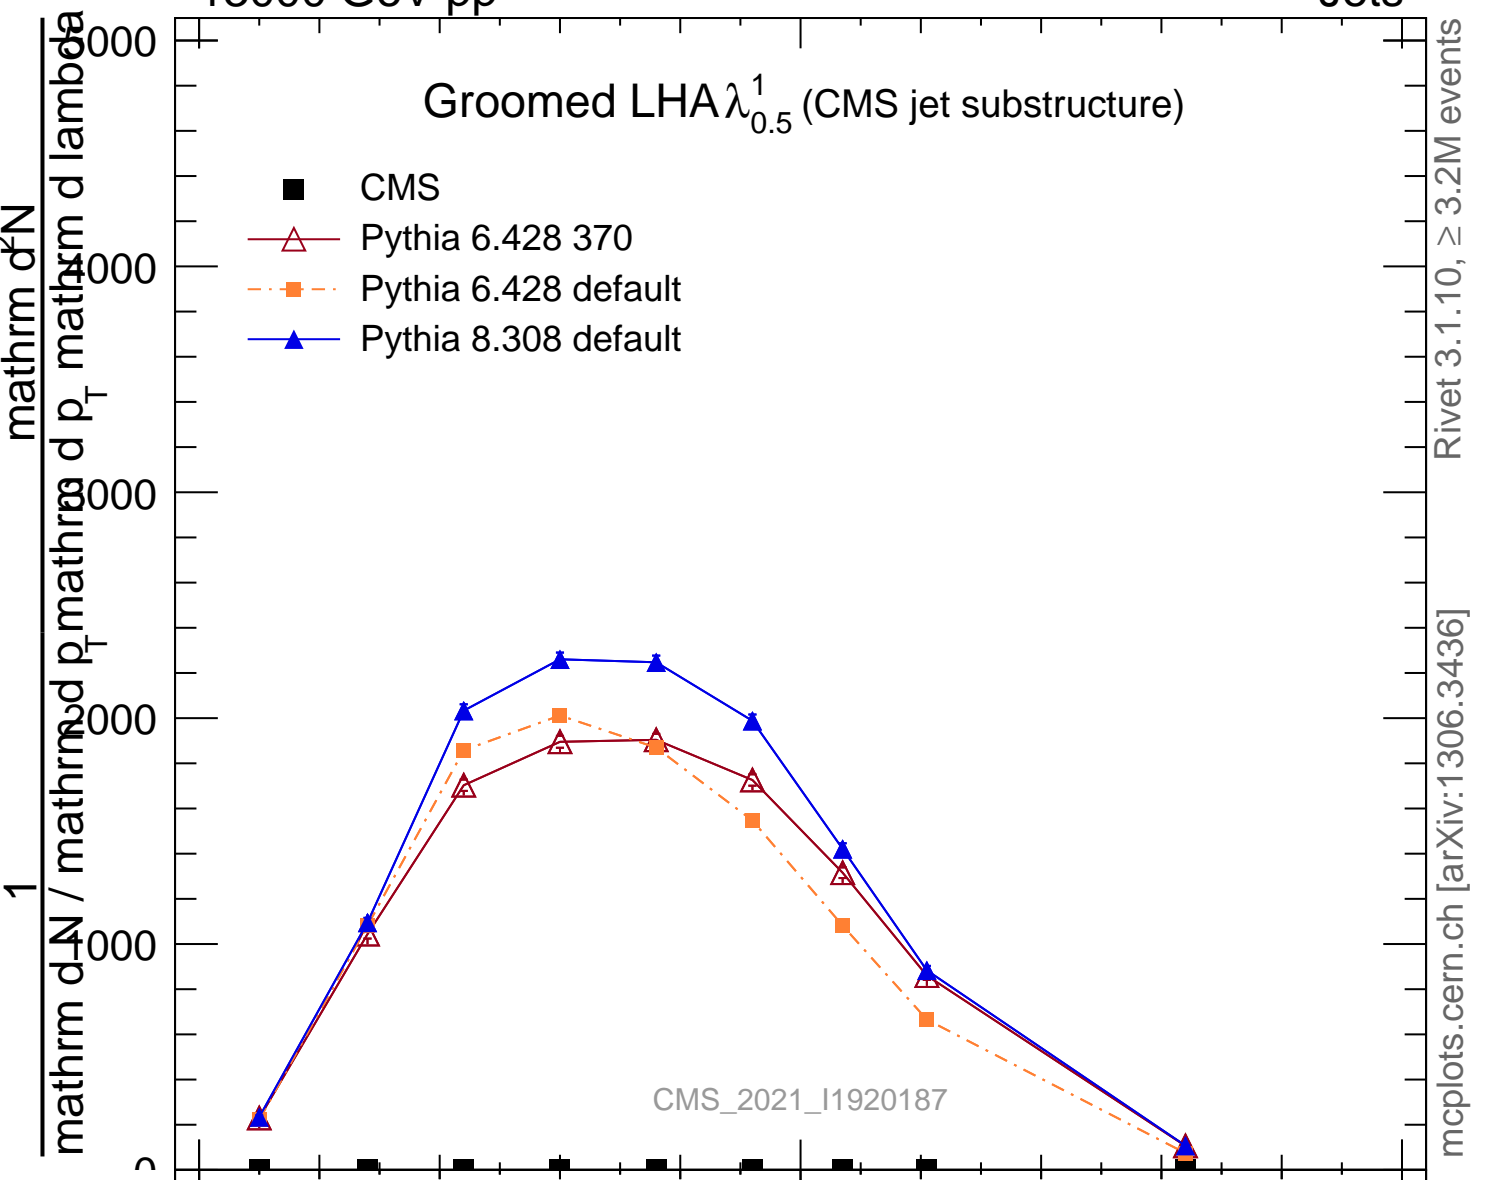

Groomed LHA  $\lambda_{0.5}^1$  (CMS jet substructure)

- CMS
- △— Pythia 6.428 370
- - -■- - - Pythia 6.428 default
- ▲— Pythia 8.308 default

Rivet 3.1.10, ≥ 3.2M events  
mcplots.cern.ch [arXiv:1306.3436]