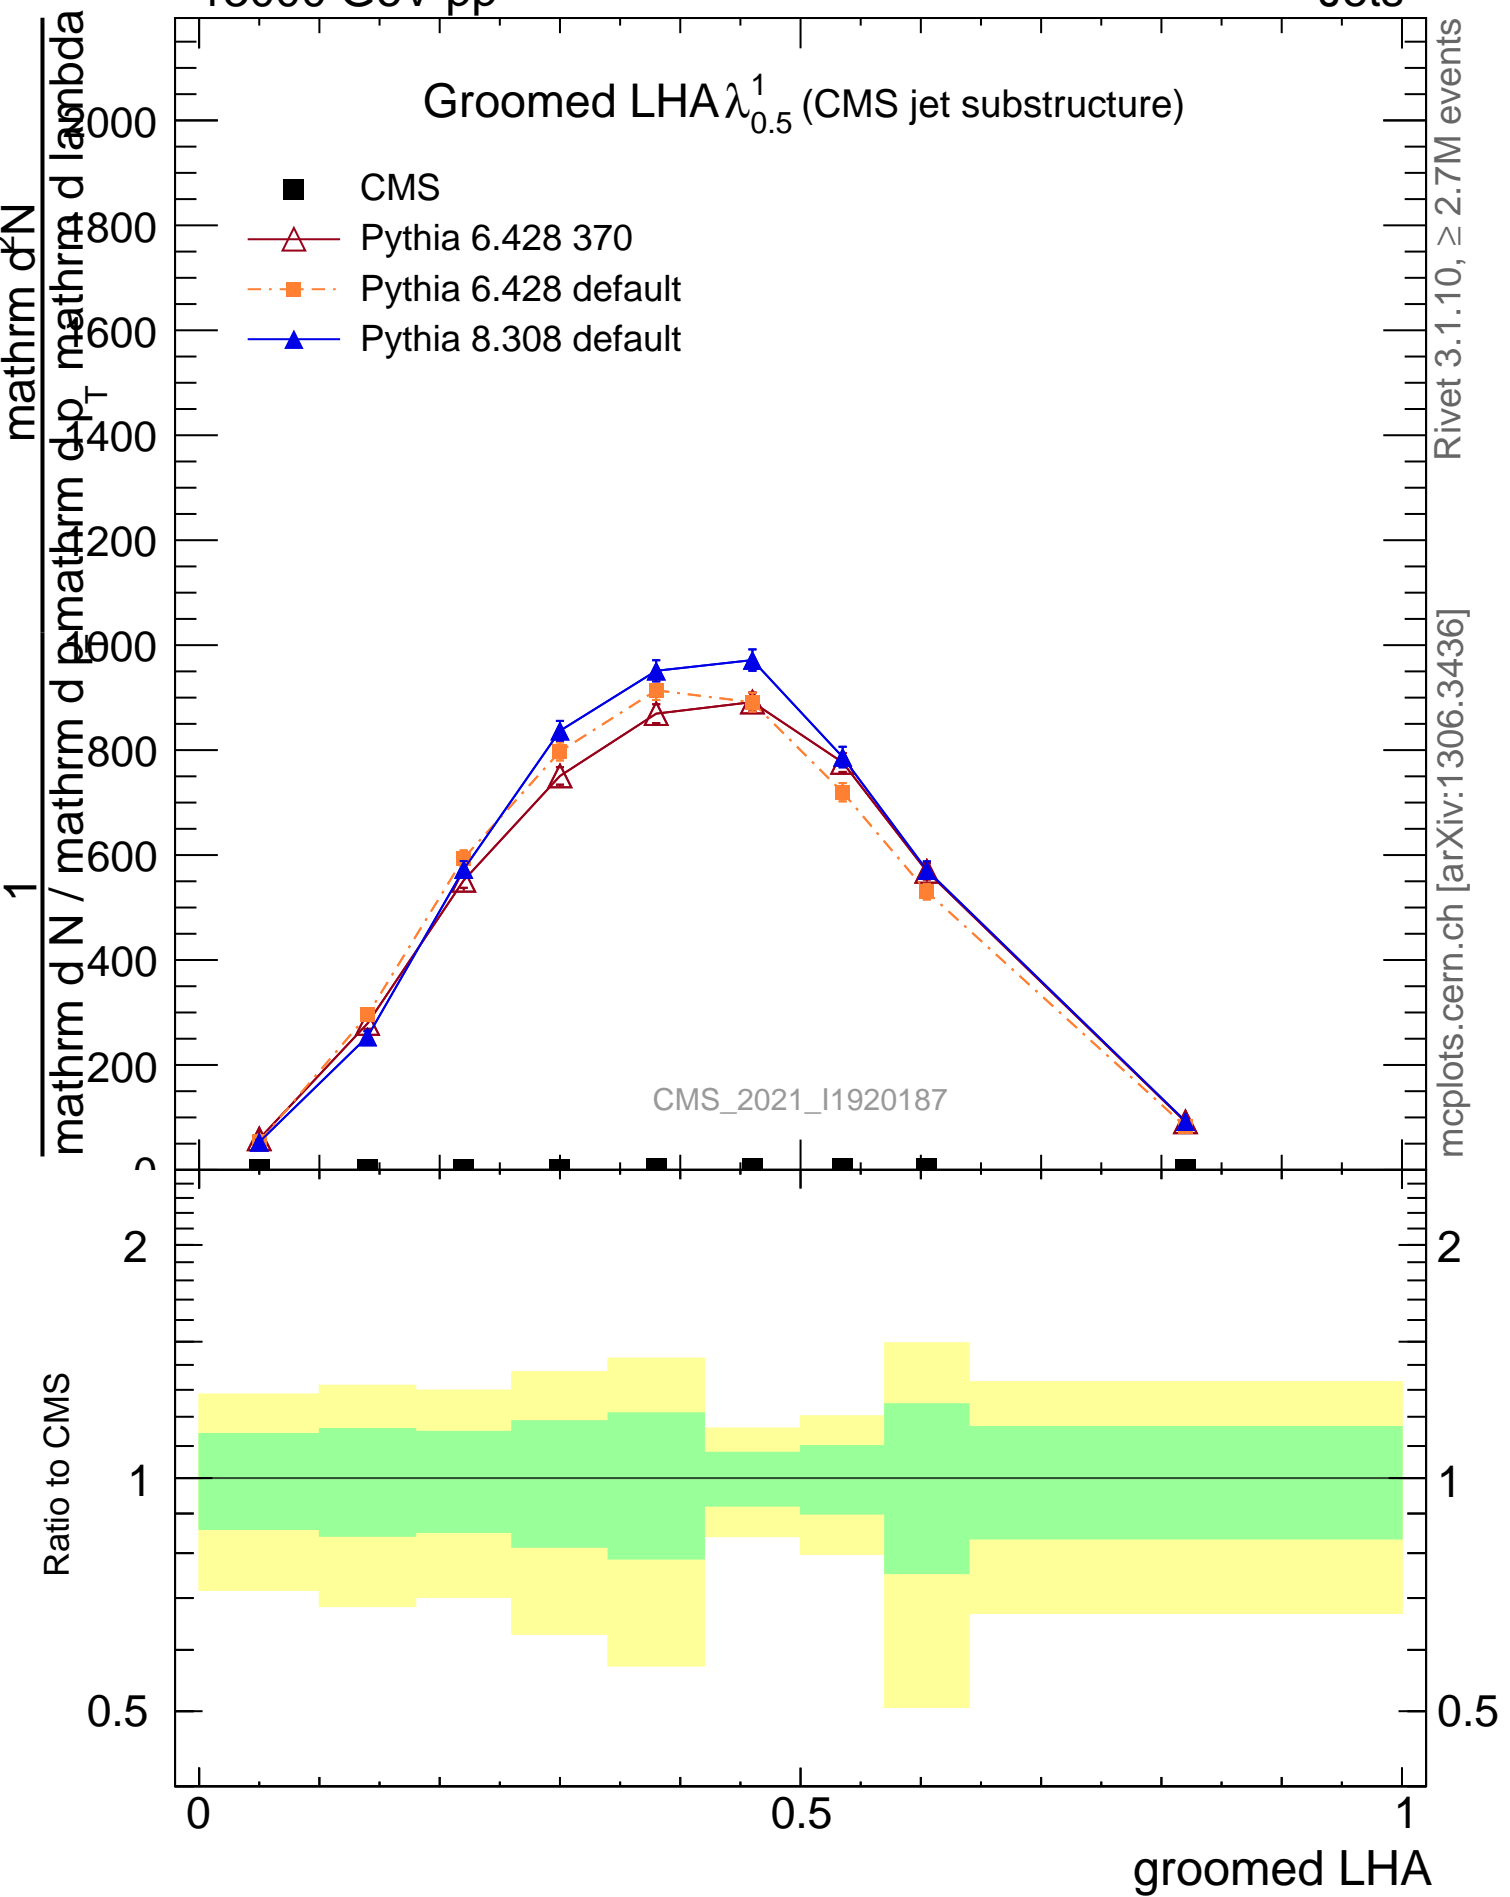

Groomed LHA $\lambda_{0.5}^1$ (CMS jet substructure)

- CMS
- △ Pythia 6.428 370
- Pythia 6.428 default
- ▲ Pythia 8.308 default

CMS_2021_I1920187

mcplots.cern.ch [arXiv:1306.3436]

Rivet 3.1.10, ≥ 2.7M events