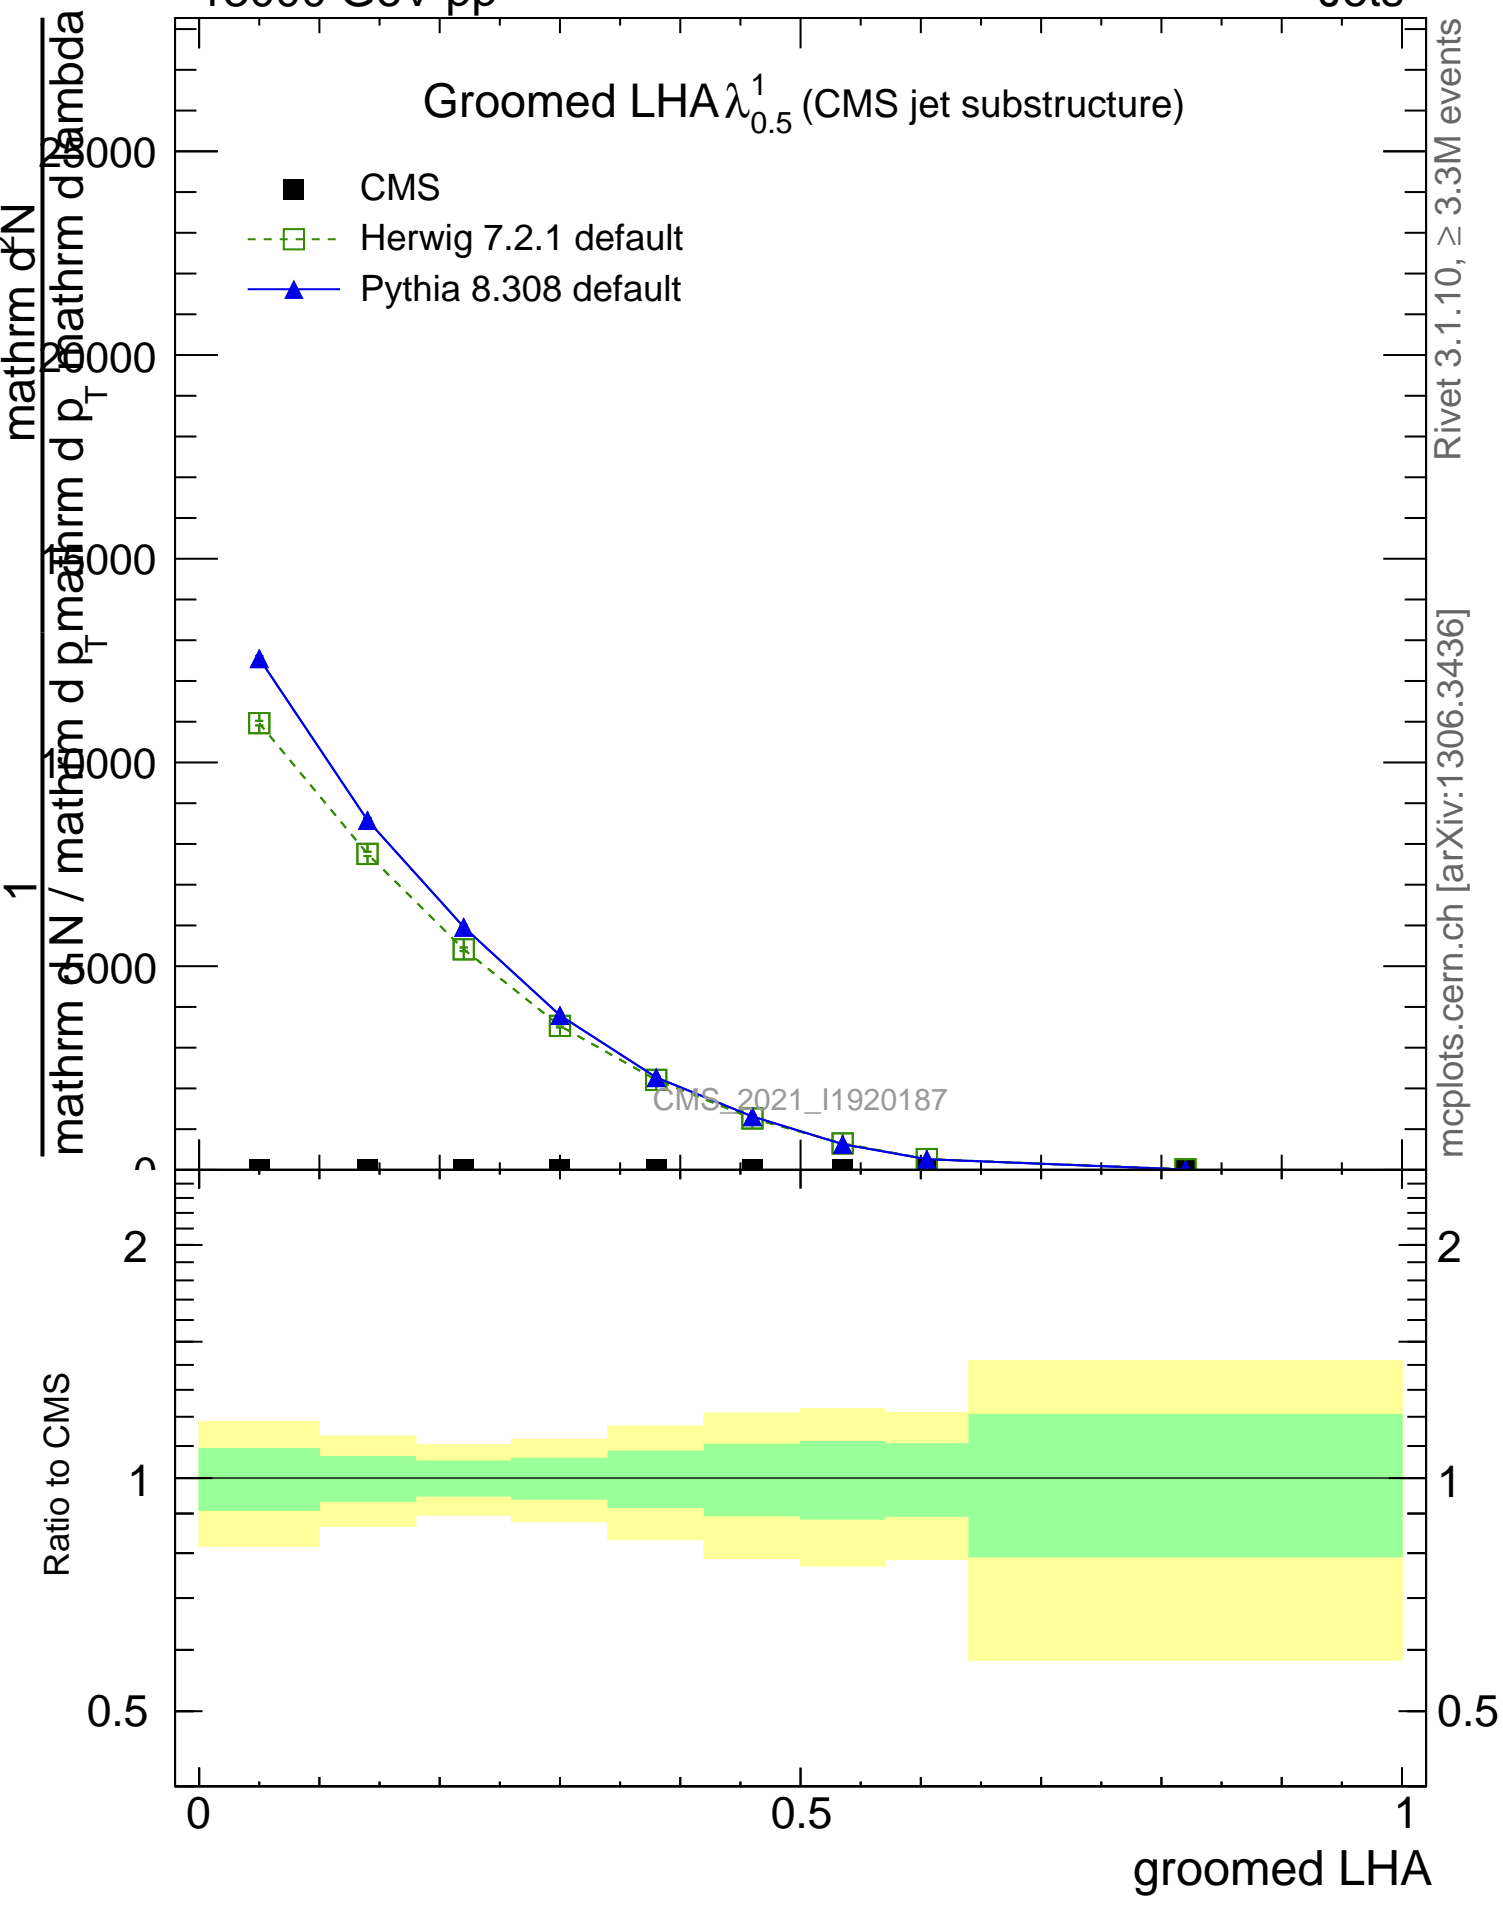

Groomed LHA  $\lambda_{0.5}^1$  (CMS jet substructure)

- CMS
- - □ Herwig 7.2.1 default
- - ▲ Pythia 8.308 default

CMS\_2021\_11920187

mcplots.cern.ch [arXiv:1306.3436]

Rivet 3.1.10, ≥ 3.3M events