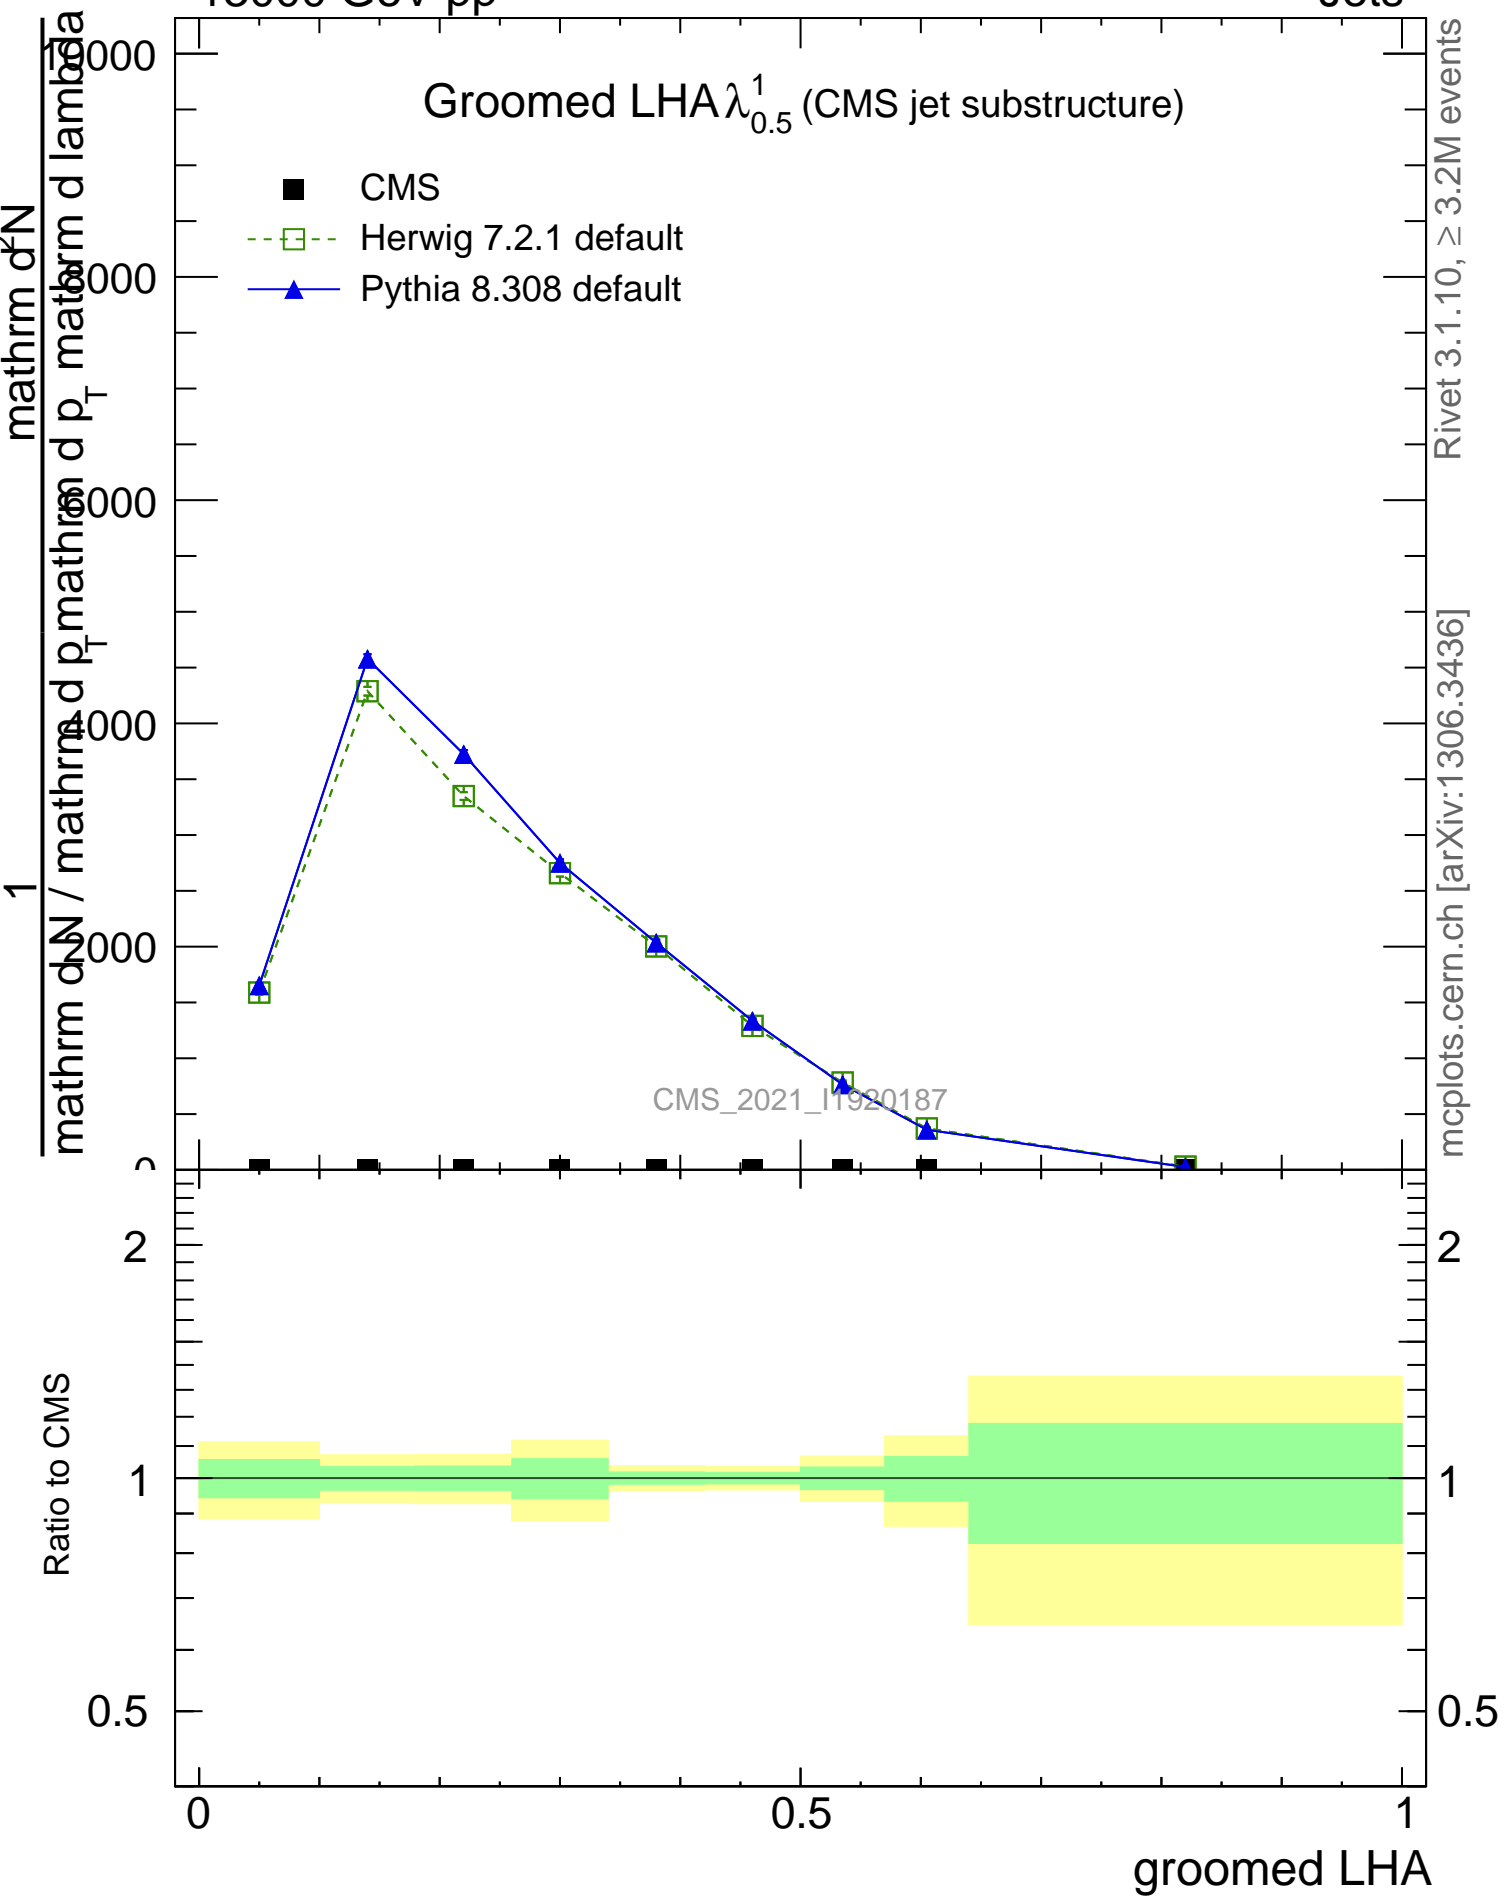

Groomed LHA $\lambda_{0.5}^1$ (CMS jet substructure)

- CMS
- - □ Herwig 7.2.1 default
- - ▲ Pythia 8.308 default

Rivet 3.1.10, $\geq 3.2M$ events
mcplots.cern.ch [arXiv:1306.3436]

CMS_2021_11920187