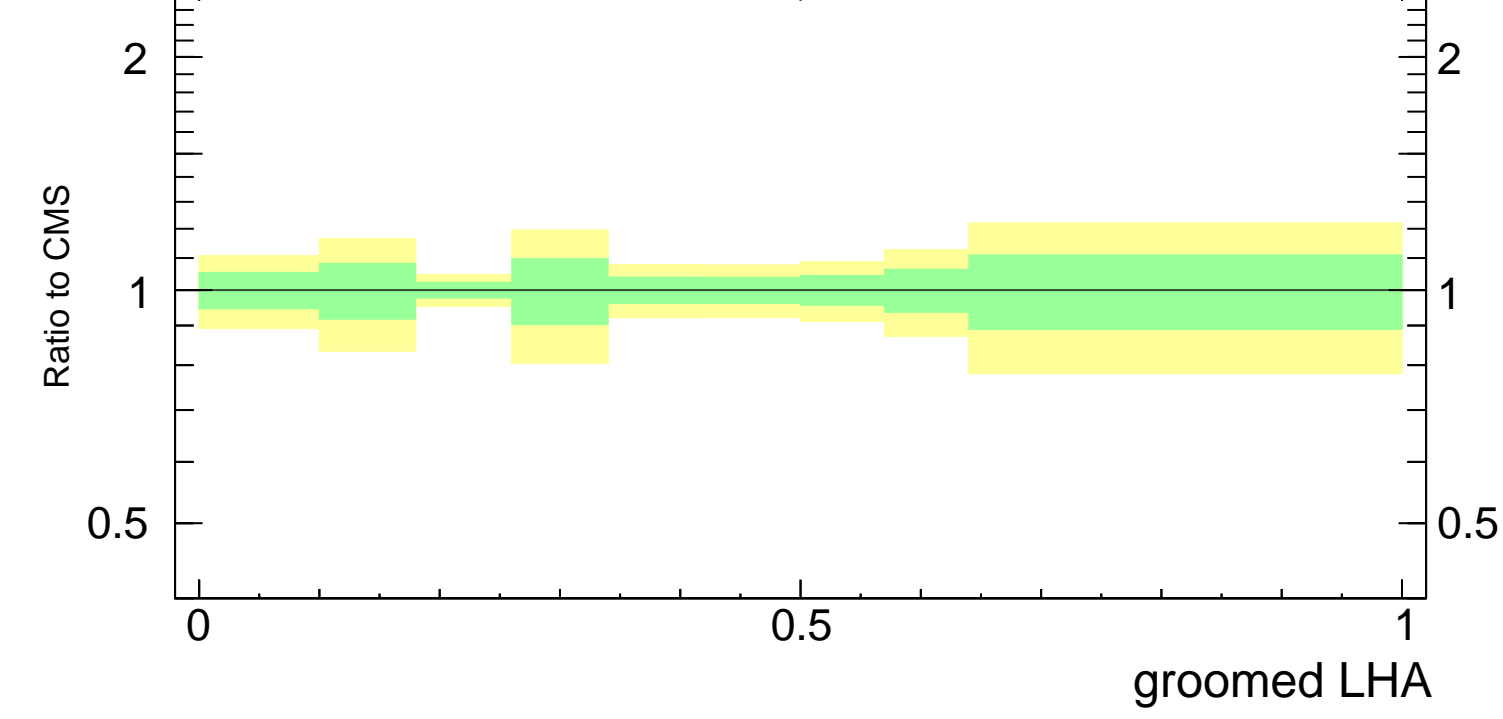

Groomed LHA $\lambda_{0.5}^1$ (CMS jet substructure)

- CMS
- - □ Herwig 7.2.1 default
- - ▲ Pythia 8.308 default

CMS_2021_I1920187

mcplots.cern.ch [arXiv:1306.3436]

Rivet 3.1.10, $\geq 3.3M$ events