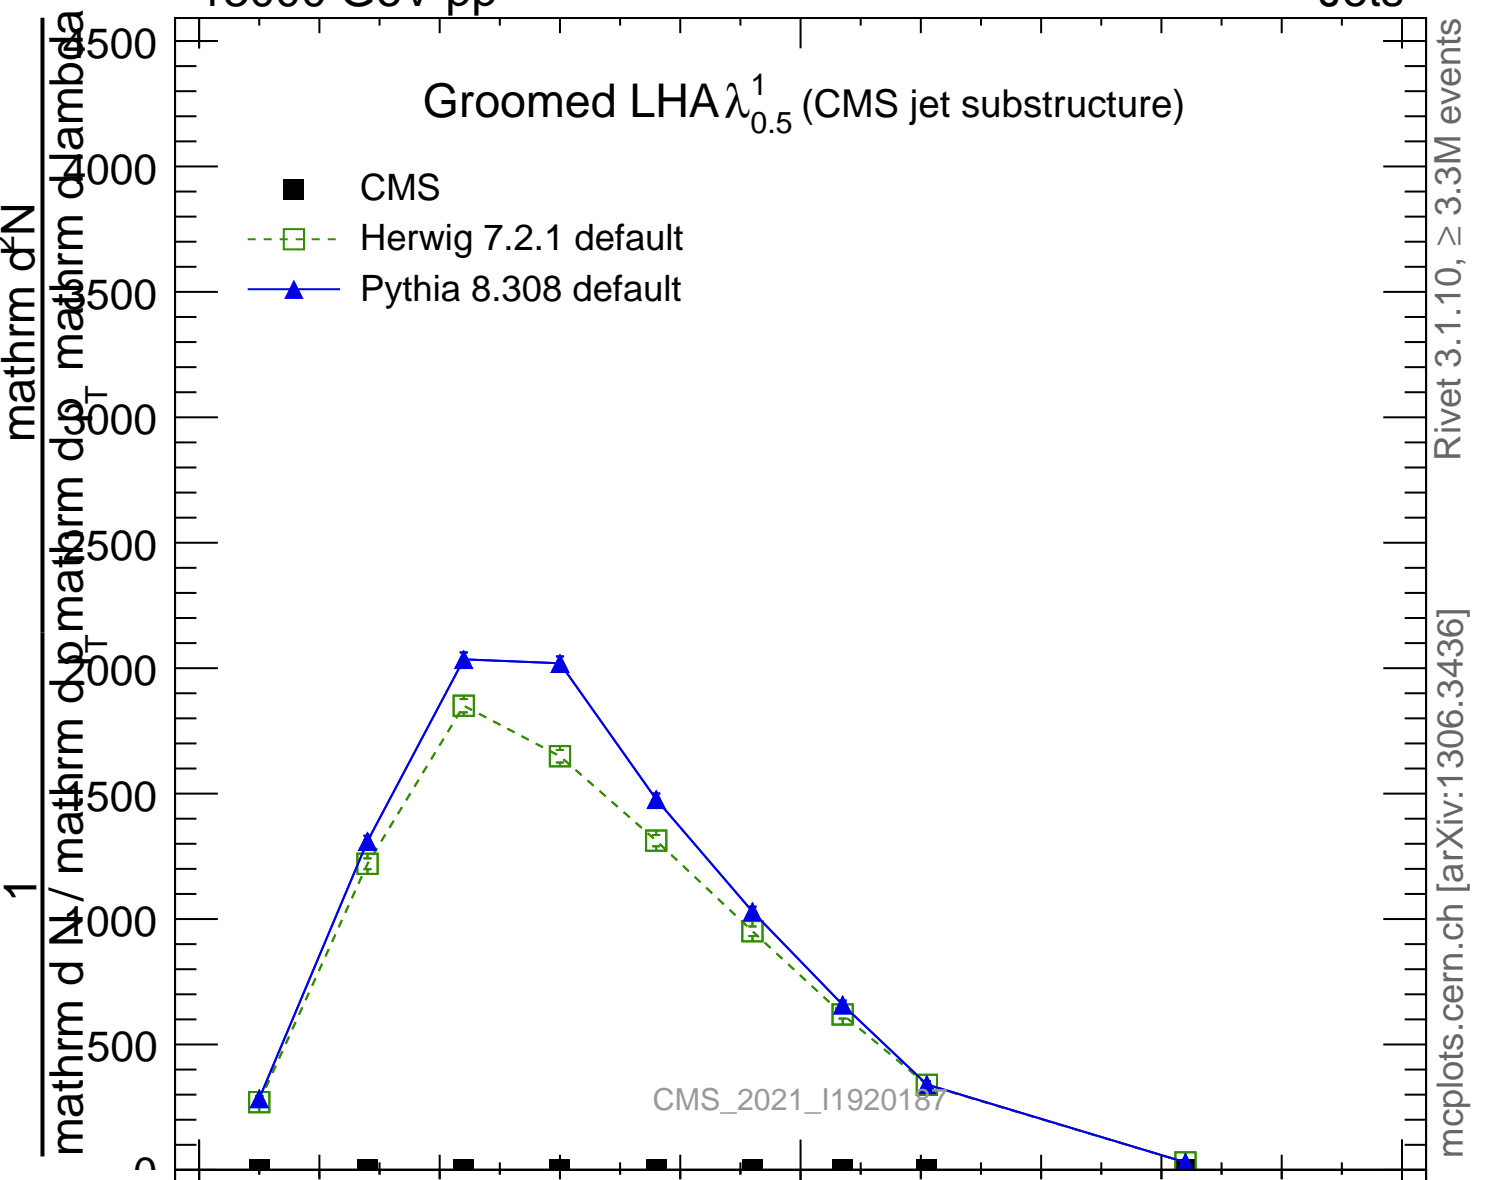

Groomed LHA $\lambda_{0.5}^1$ (CMS jet substructure)

- CMS
- - □ Herwig 7.2.1 default
- - ▲ Pythia 8.308 default

CMS_2021_I1920187

mcplots.cern.ch [arXiv:1306.3436]

Rivet 3.1.10, $\geq 3.3M$ events