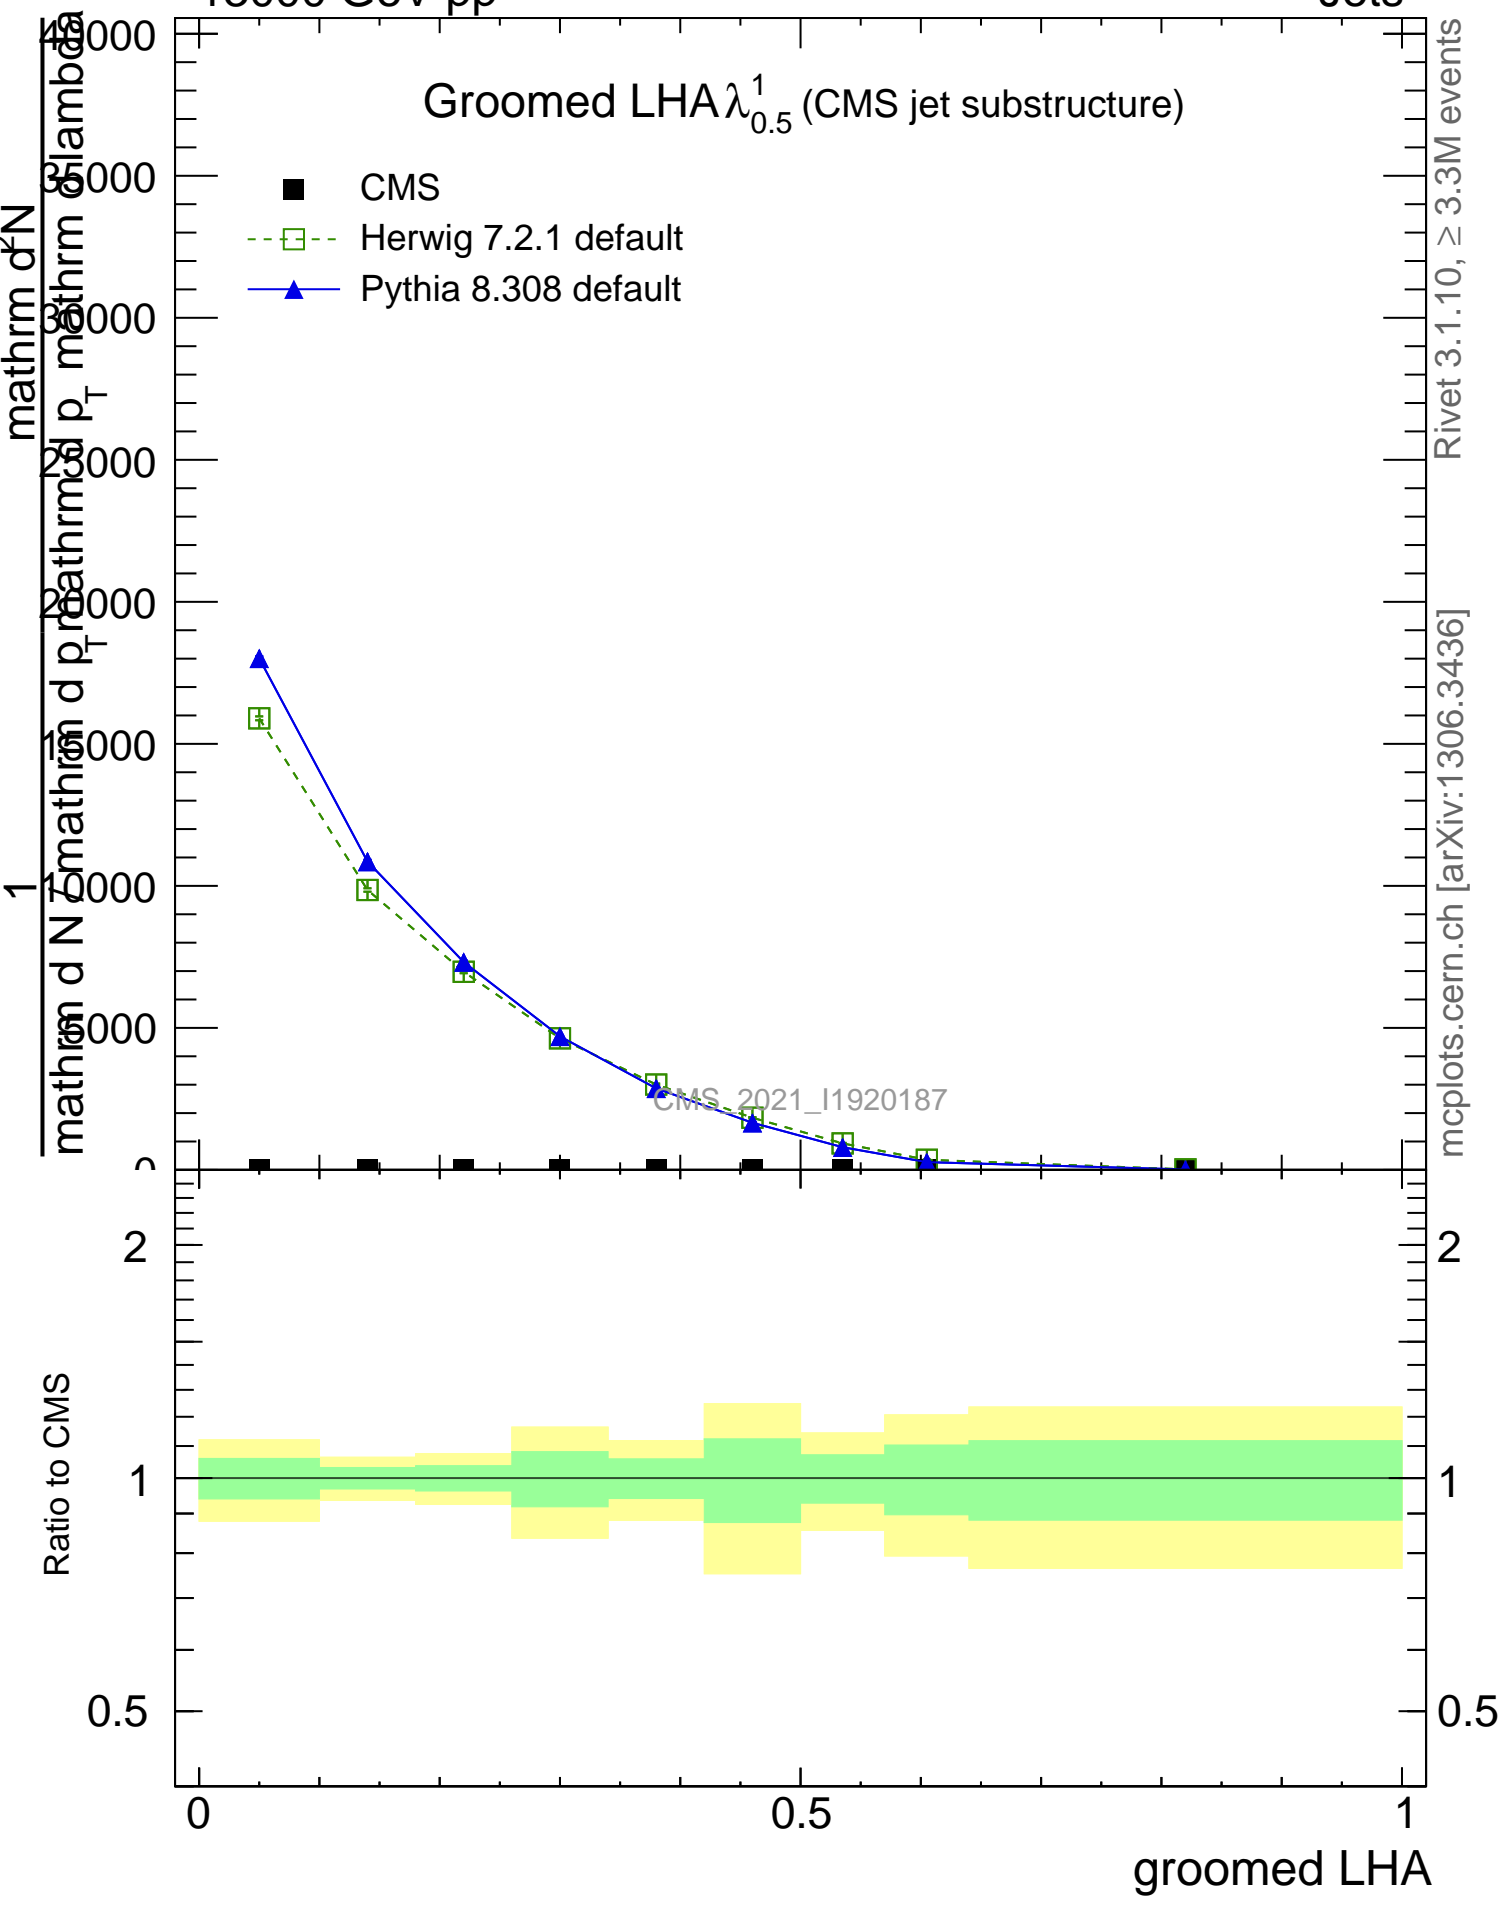

Groomed LHA $\lambda_{0.5}^1$ (CMS jet substructure)

- CMS
- - □ Herwig 7.2.1 default
- - ▲ Pythia 8.308 default

Rivet 3.1.10, $\geq 3.3M$ events
 mcplots.cern.ch [arXiv:1306.3436]

CMS 2021_11920187