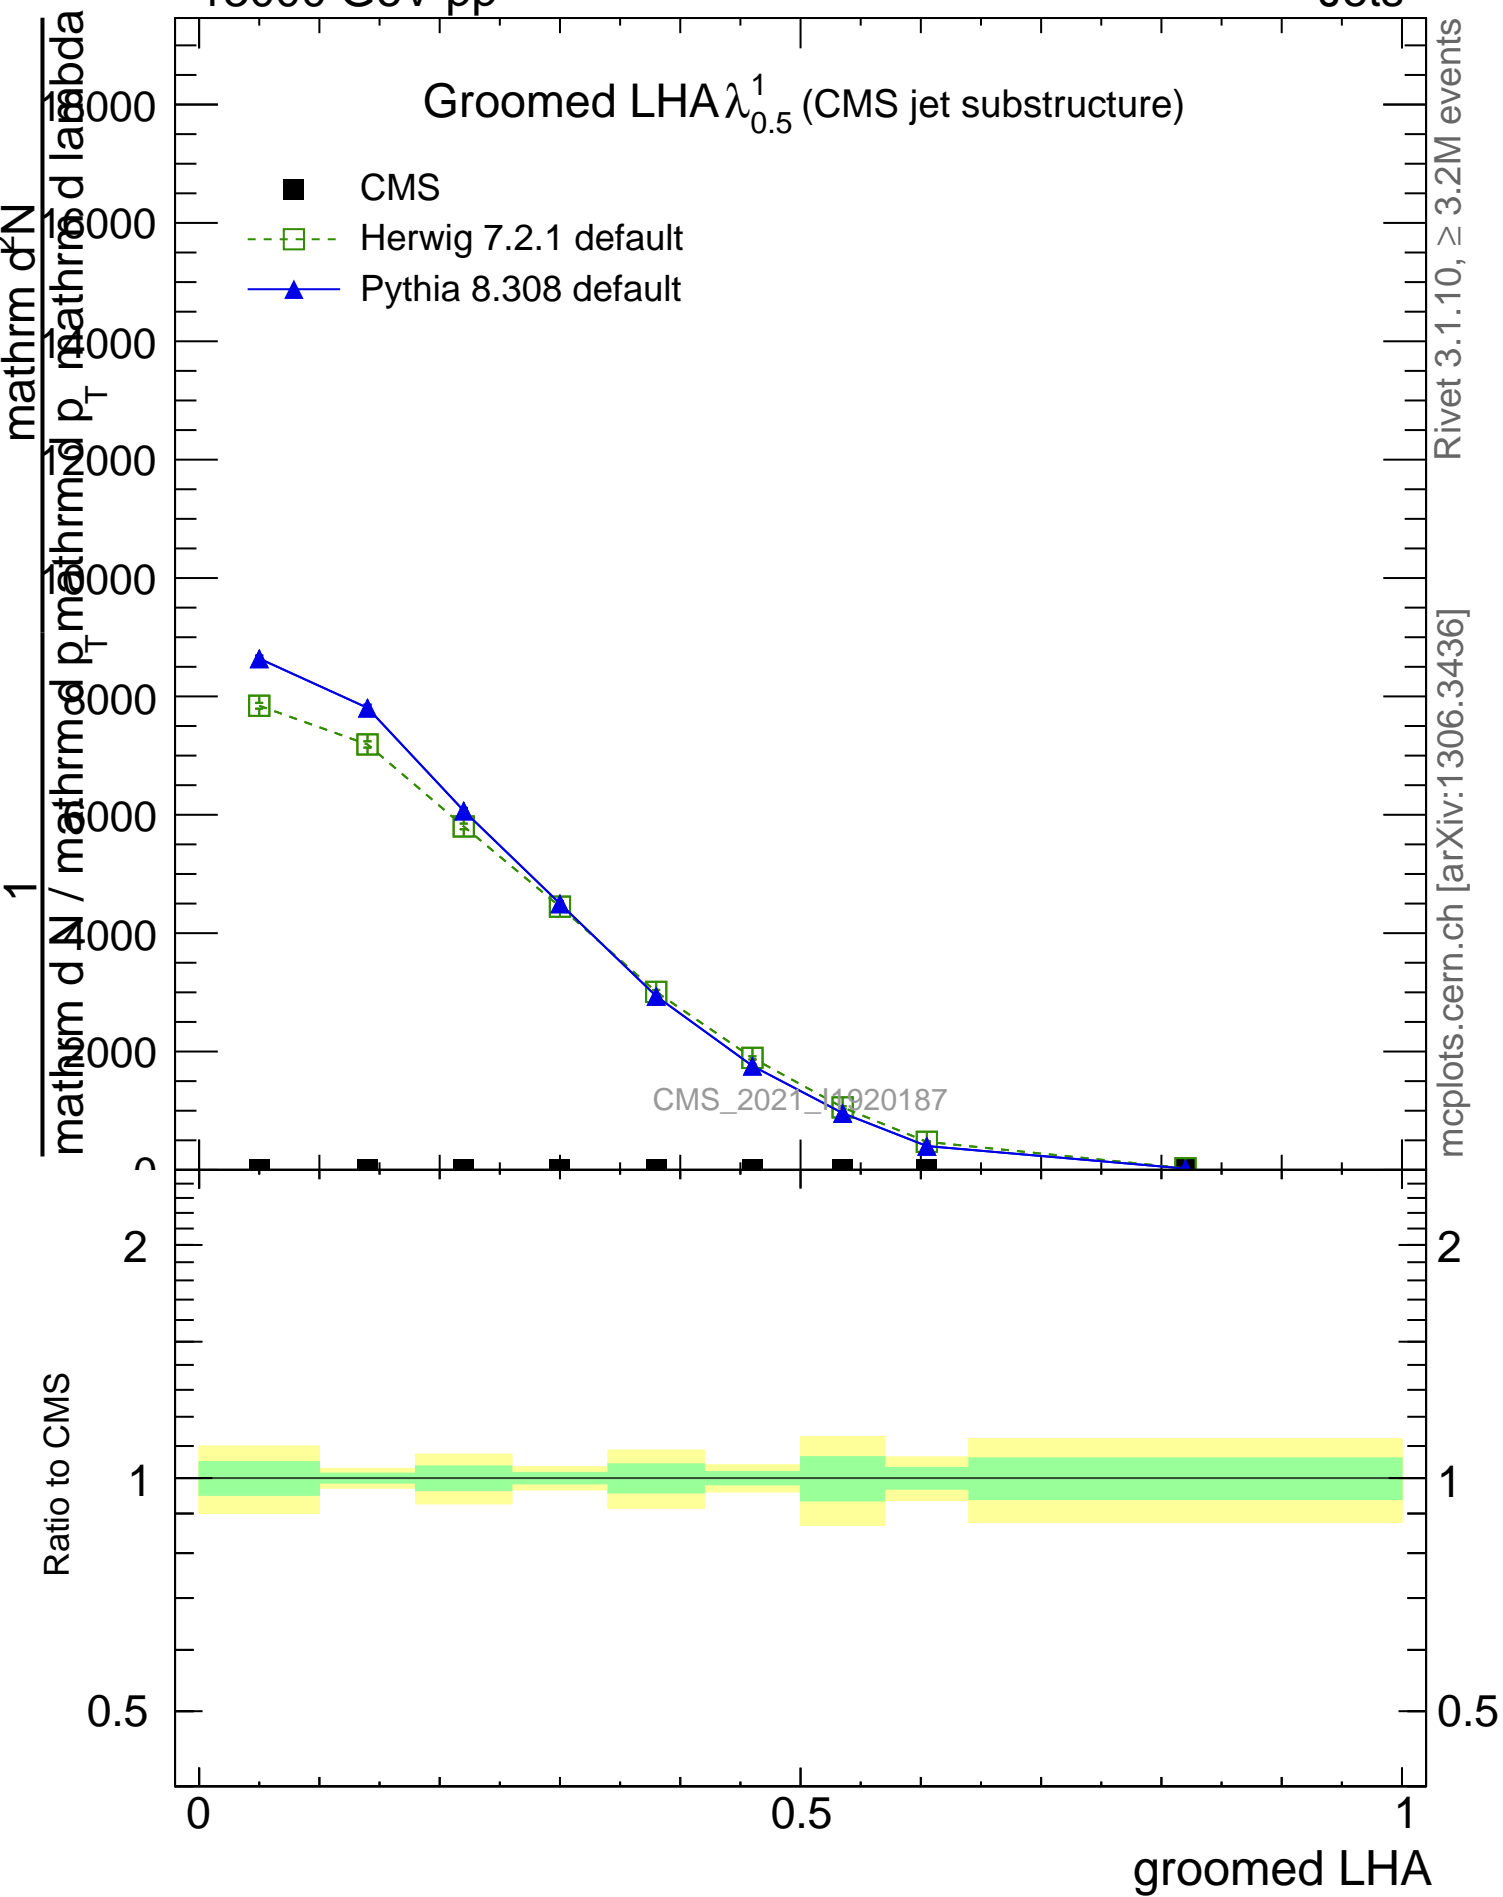

Groomed LHA  $\lambda_{0.5}^1$  (CMS jet substructure)

- CMS
- - □ Herwig 7.2.1 default
- - ▲ Pythia 8.308 default

CMS\_2021\_14920187

mcplots.cern.ch [arXiv:1306.3436]

Rivet 3.1.10, ≥ 3.2M events