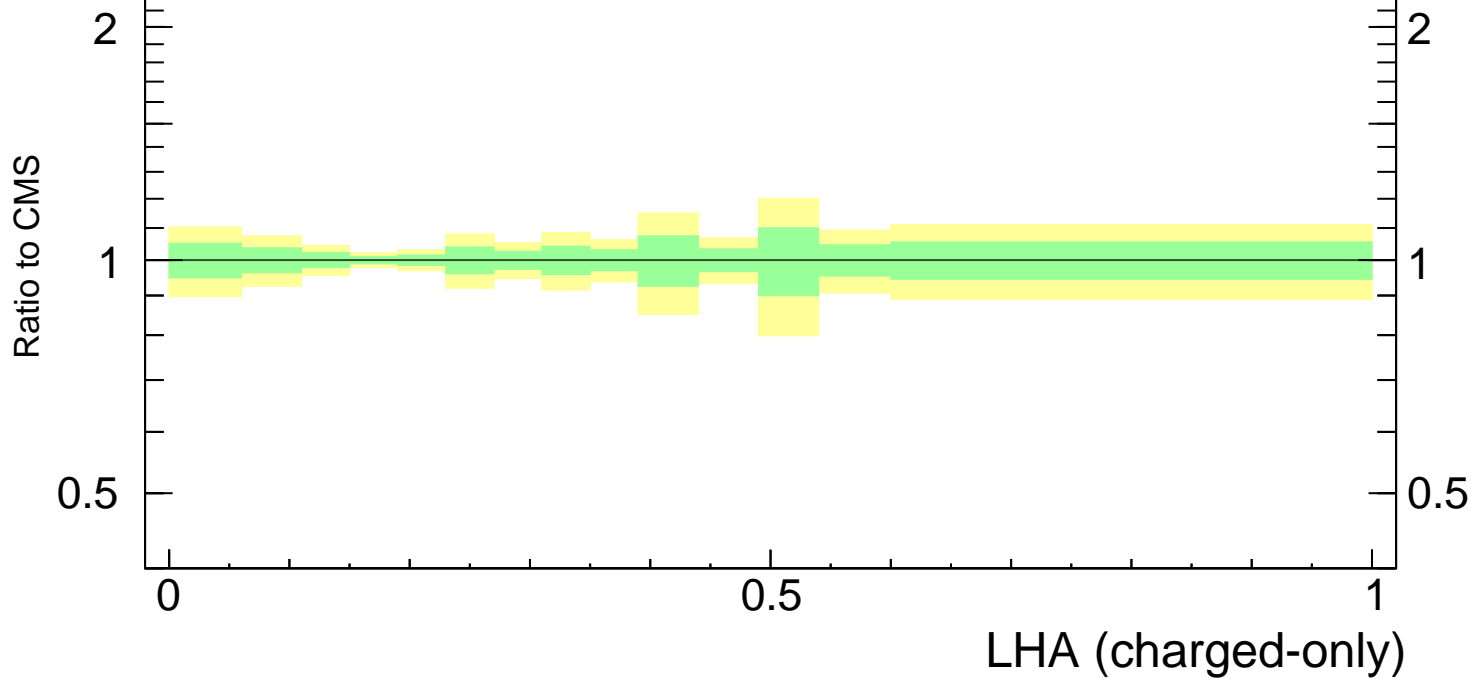

LHA  $\lambda_{0.5}^1$  (charged only) (CMS jet substructure)

- CMS
- ▲ Pythia 8.201 default
- ▲ Pythia 8.201 default-CD

mcplots.cern.ch [arXiv:1306.3436]

Rivet 3.1.10, ≥ 400k events