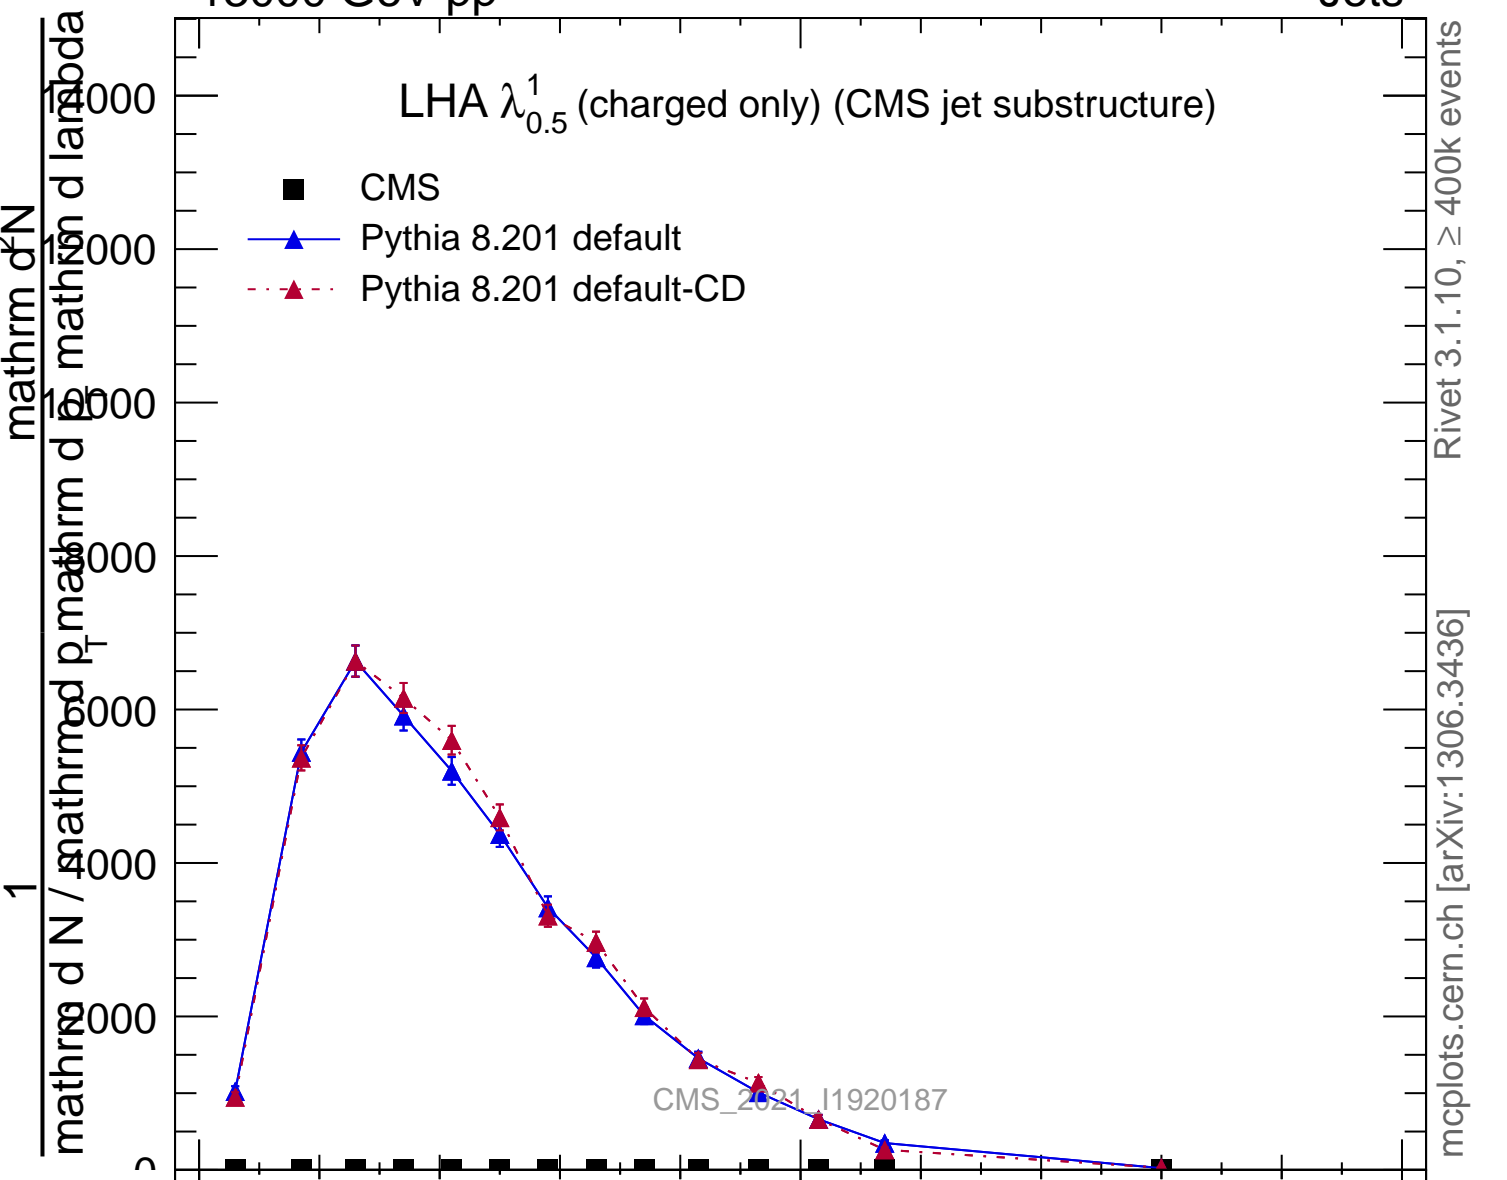

LHA  $\lambda_{0.5}^1$  (charged only) (CMS jet substructure)

- CMS
- ▲ Pythia 8.201 default
- ▲ Pythia 8.201 default-CD

mcplots.cern.ch [arXiv:1306.3436]

Rivet 3.1.10, ≥ 400k events