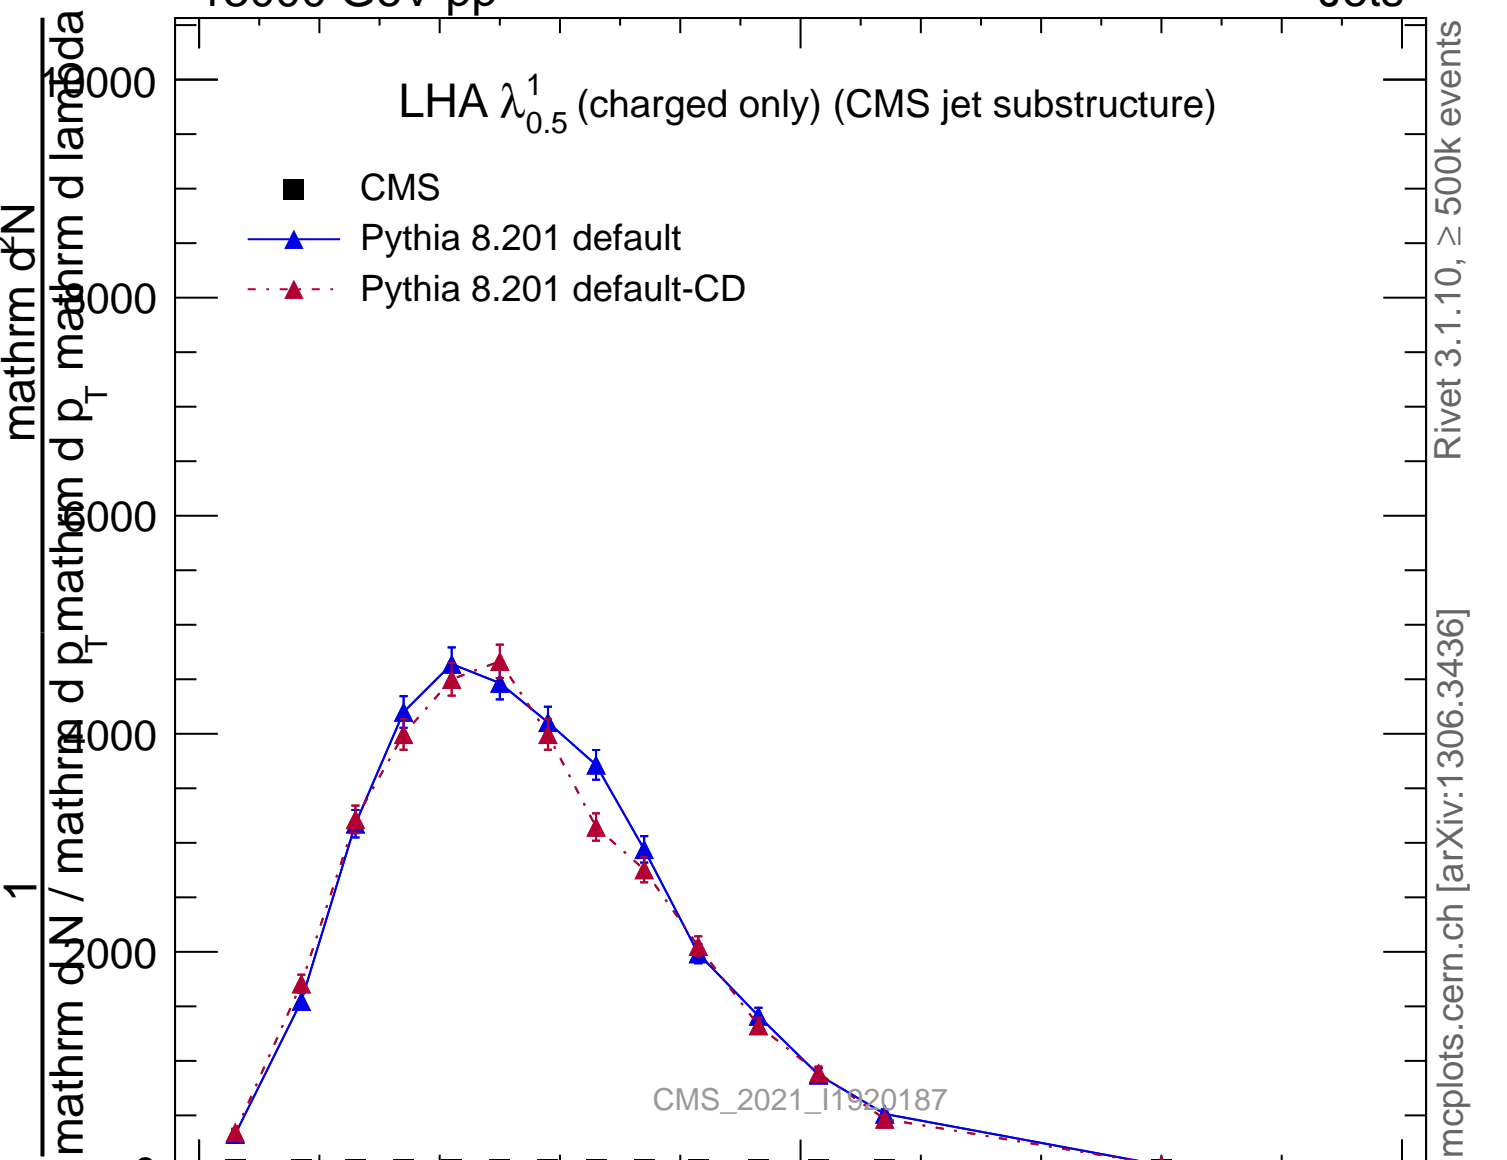

LHA $\lambda_{0.5}^1$ (charged only) (CMS jet substructure)

- CMS
- ▲ Pythia 8.201 default
- ▲ Pythia 8.201 default-CD

Rivet 3.1.10, $\geq 500k$ events
mcplots.cern.ch [arXiv:1306.3436]

CMS_2021_11920187