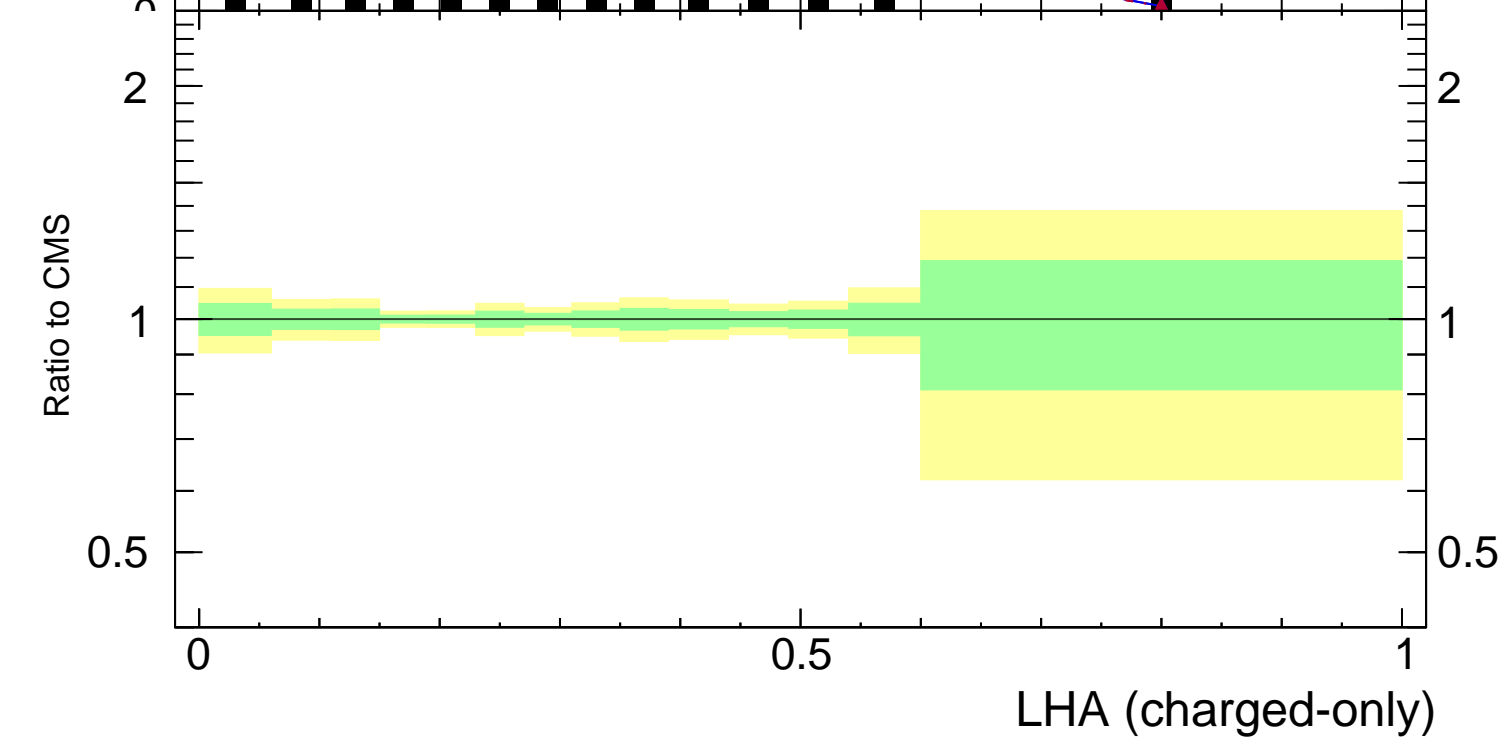

LHA $\lambda_{0.5}^1$ (charged only) (CMS jet substructure)

- CMS
- ▲ Pythia 8.201 default
- ▲ Pythia 8.201 default-CD

Rivet 3.1.10, $\geq 500k$ events
mcplots.cern.ch [arXiv:1306.3436]

CMS_2021_11920187