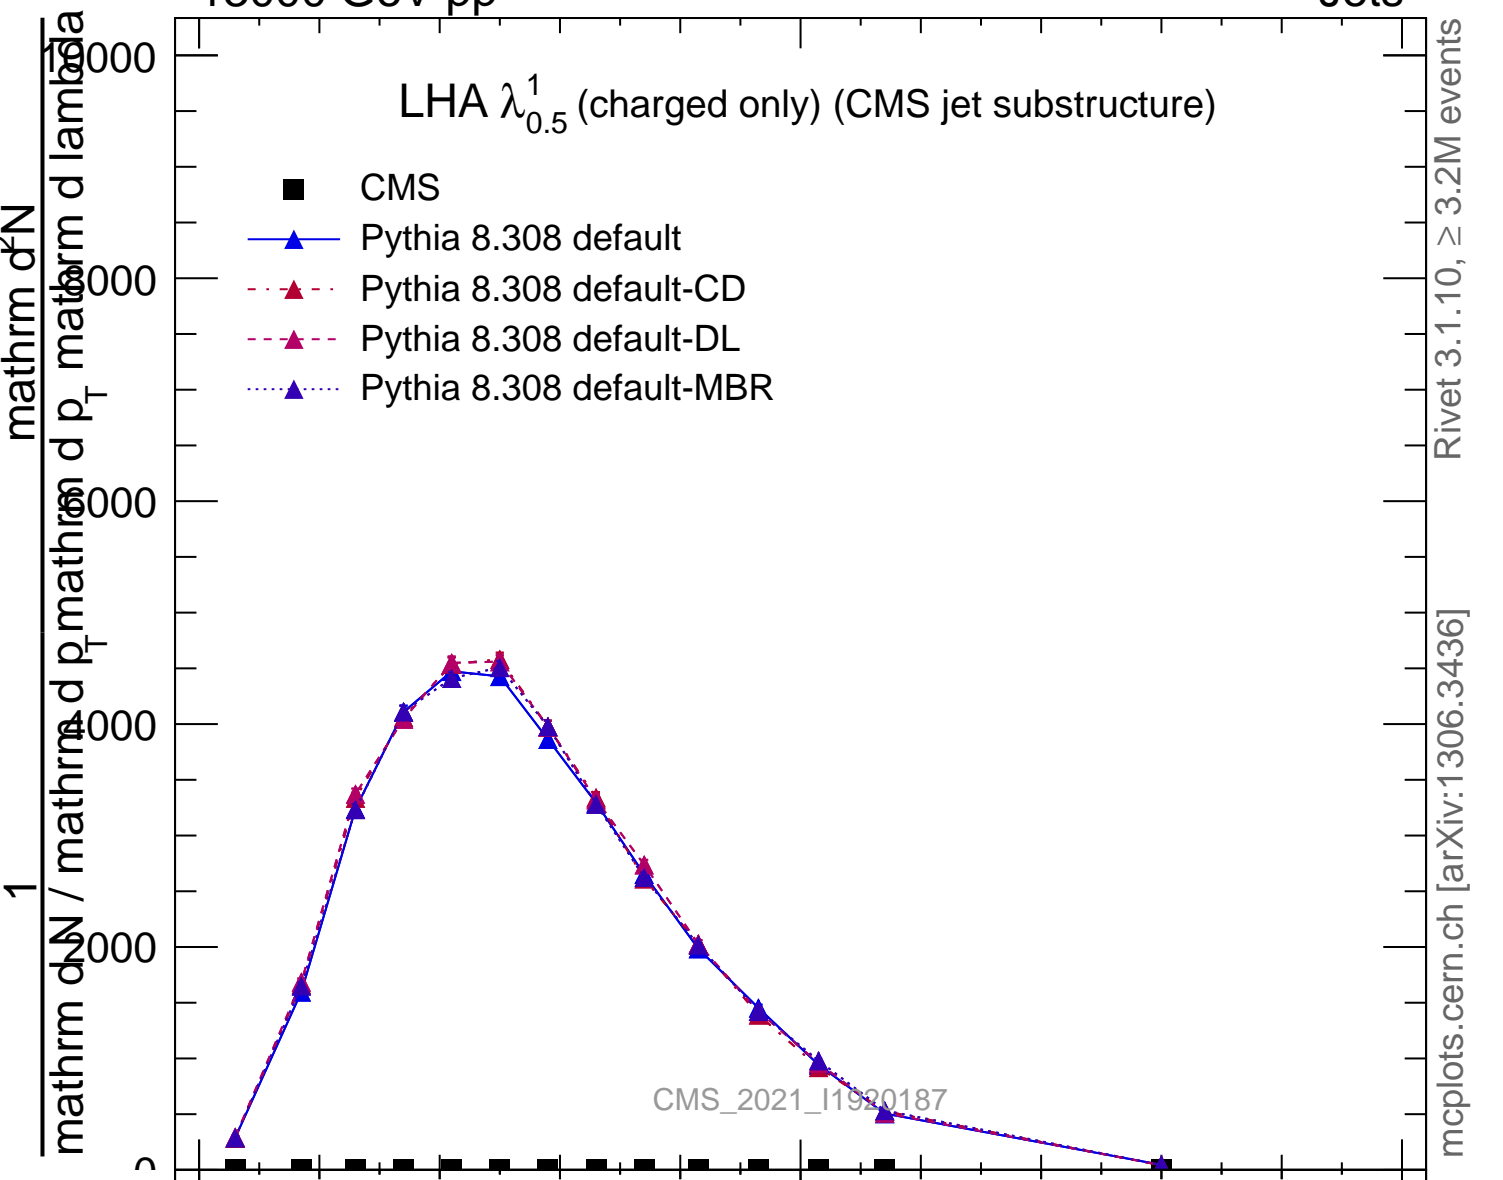

LHA $\lambda_{0.5}^1$ (charged only) (CMS jet substructure)

- CMS
- ▲ Pythia 8.308 default
- -▲ Pythia 8.308 default-CD
- -▲ Pythia 8.308 default-DL
- ⋯▲ Pythia 8.308 default-MBR

mcplots.cern.ch [arXiv:1306.3436]

Rivet 3.1.10, ≥ 3.2M events