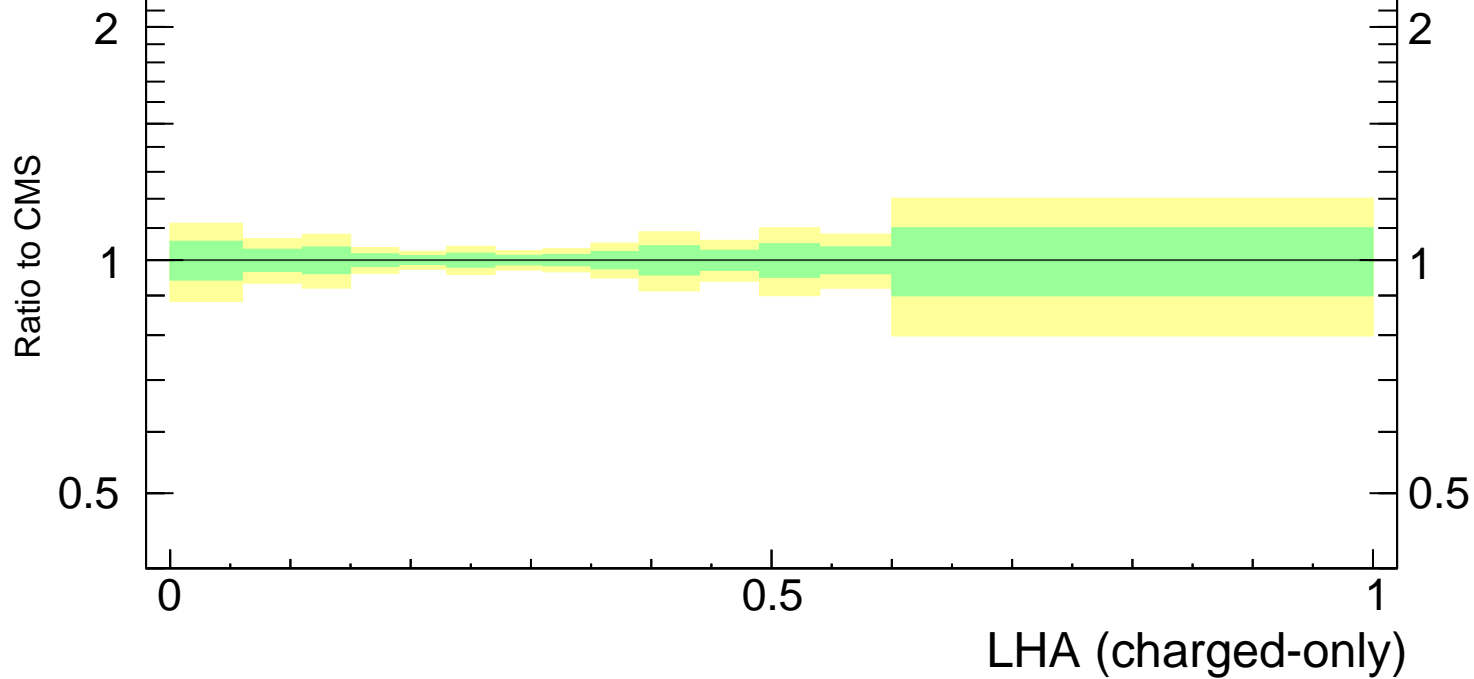

LHA $\lambda_{0.5}^1$ (charged only) (CMS jet substructure)

- CMS
- ▲ Pythia 8.308 default
- -▲ Pythia 8.308 default-CD
- -▲ Pythia 8.308 default-DL
- ⋯▲ Pythia 8.308 default-MBR

CMS_2021_11920187

Rivet 3.1.10, ≥ 2.1M events
mcplots.cern.ch [arXiv:1306.3436]