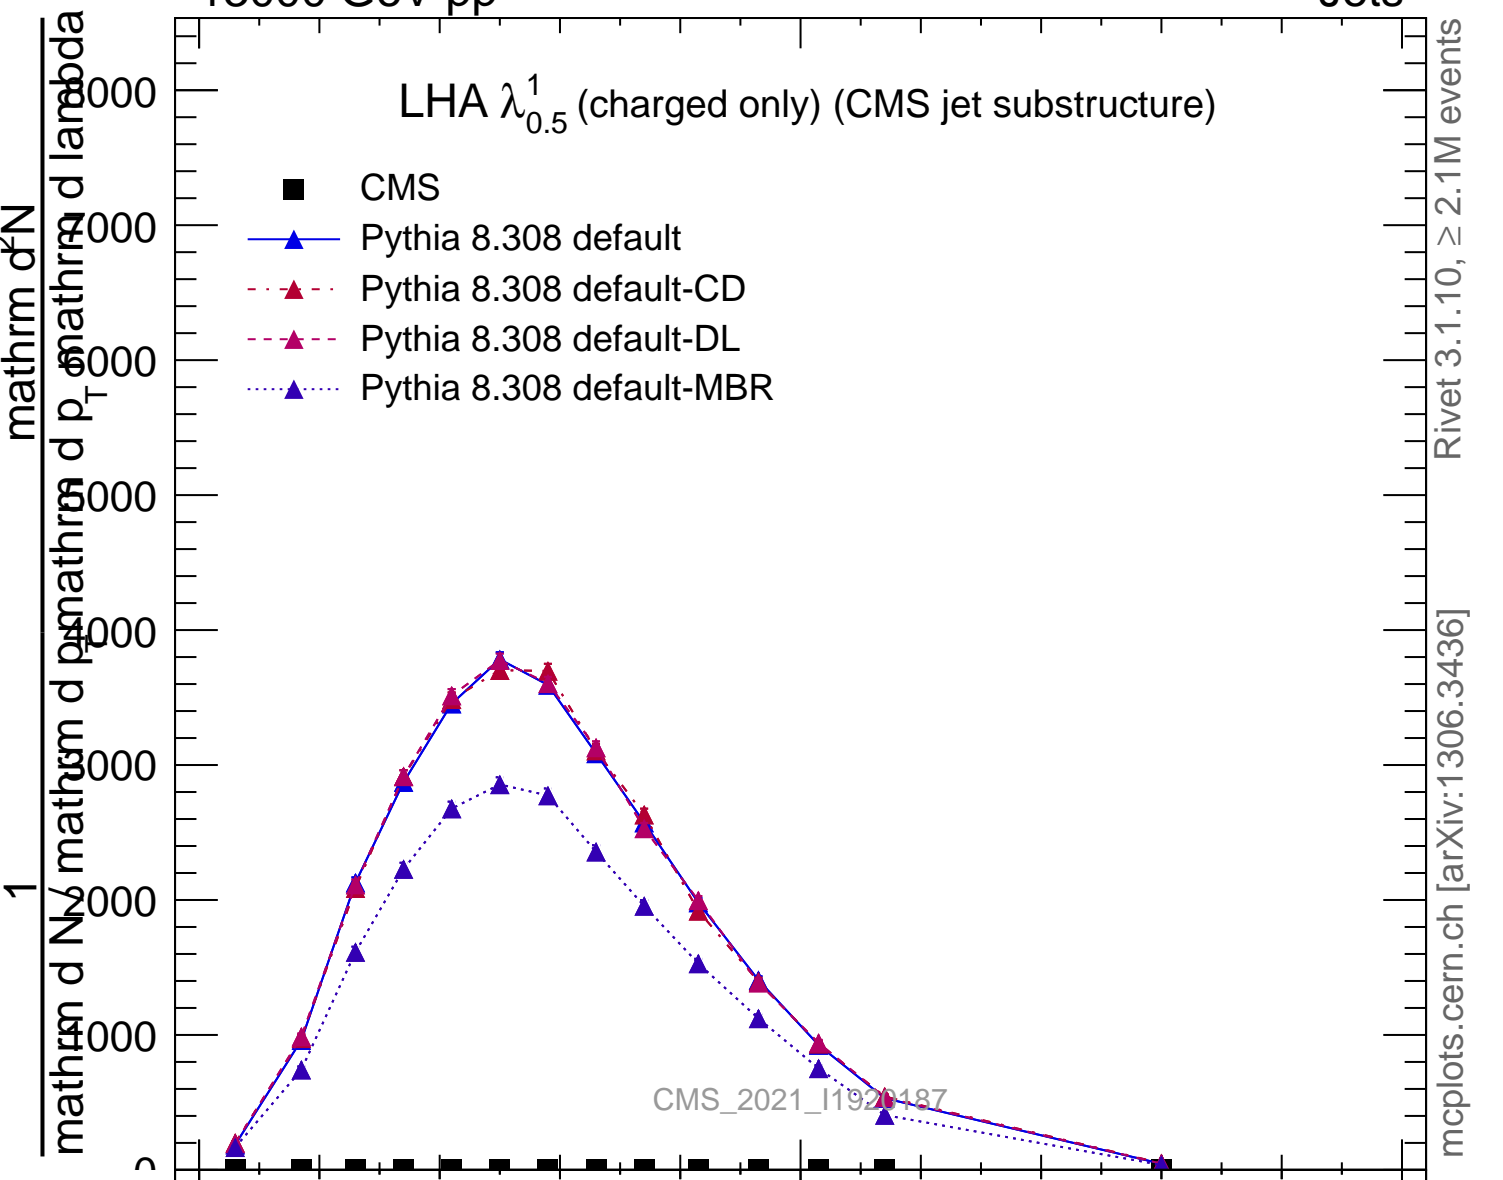

LHA $\lambda_{0.5}^1$ (charged only) (CMS jet substructure)

- CMS
- ▲ Pythia 8.308 default
- -▲ Pythia 8.308 default-CD
- -▲ Pythia 8.308 default-DL
- ⋯▲ Pythia 8.308 default-MBR

CMS_2021_11920187

Rivet 3.1.10, ≥ 2.1M events
mcplots.cern.ch [arXiv:1306.3436]