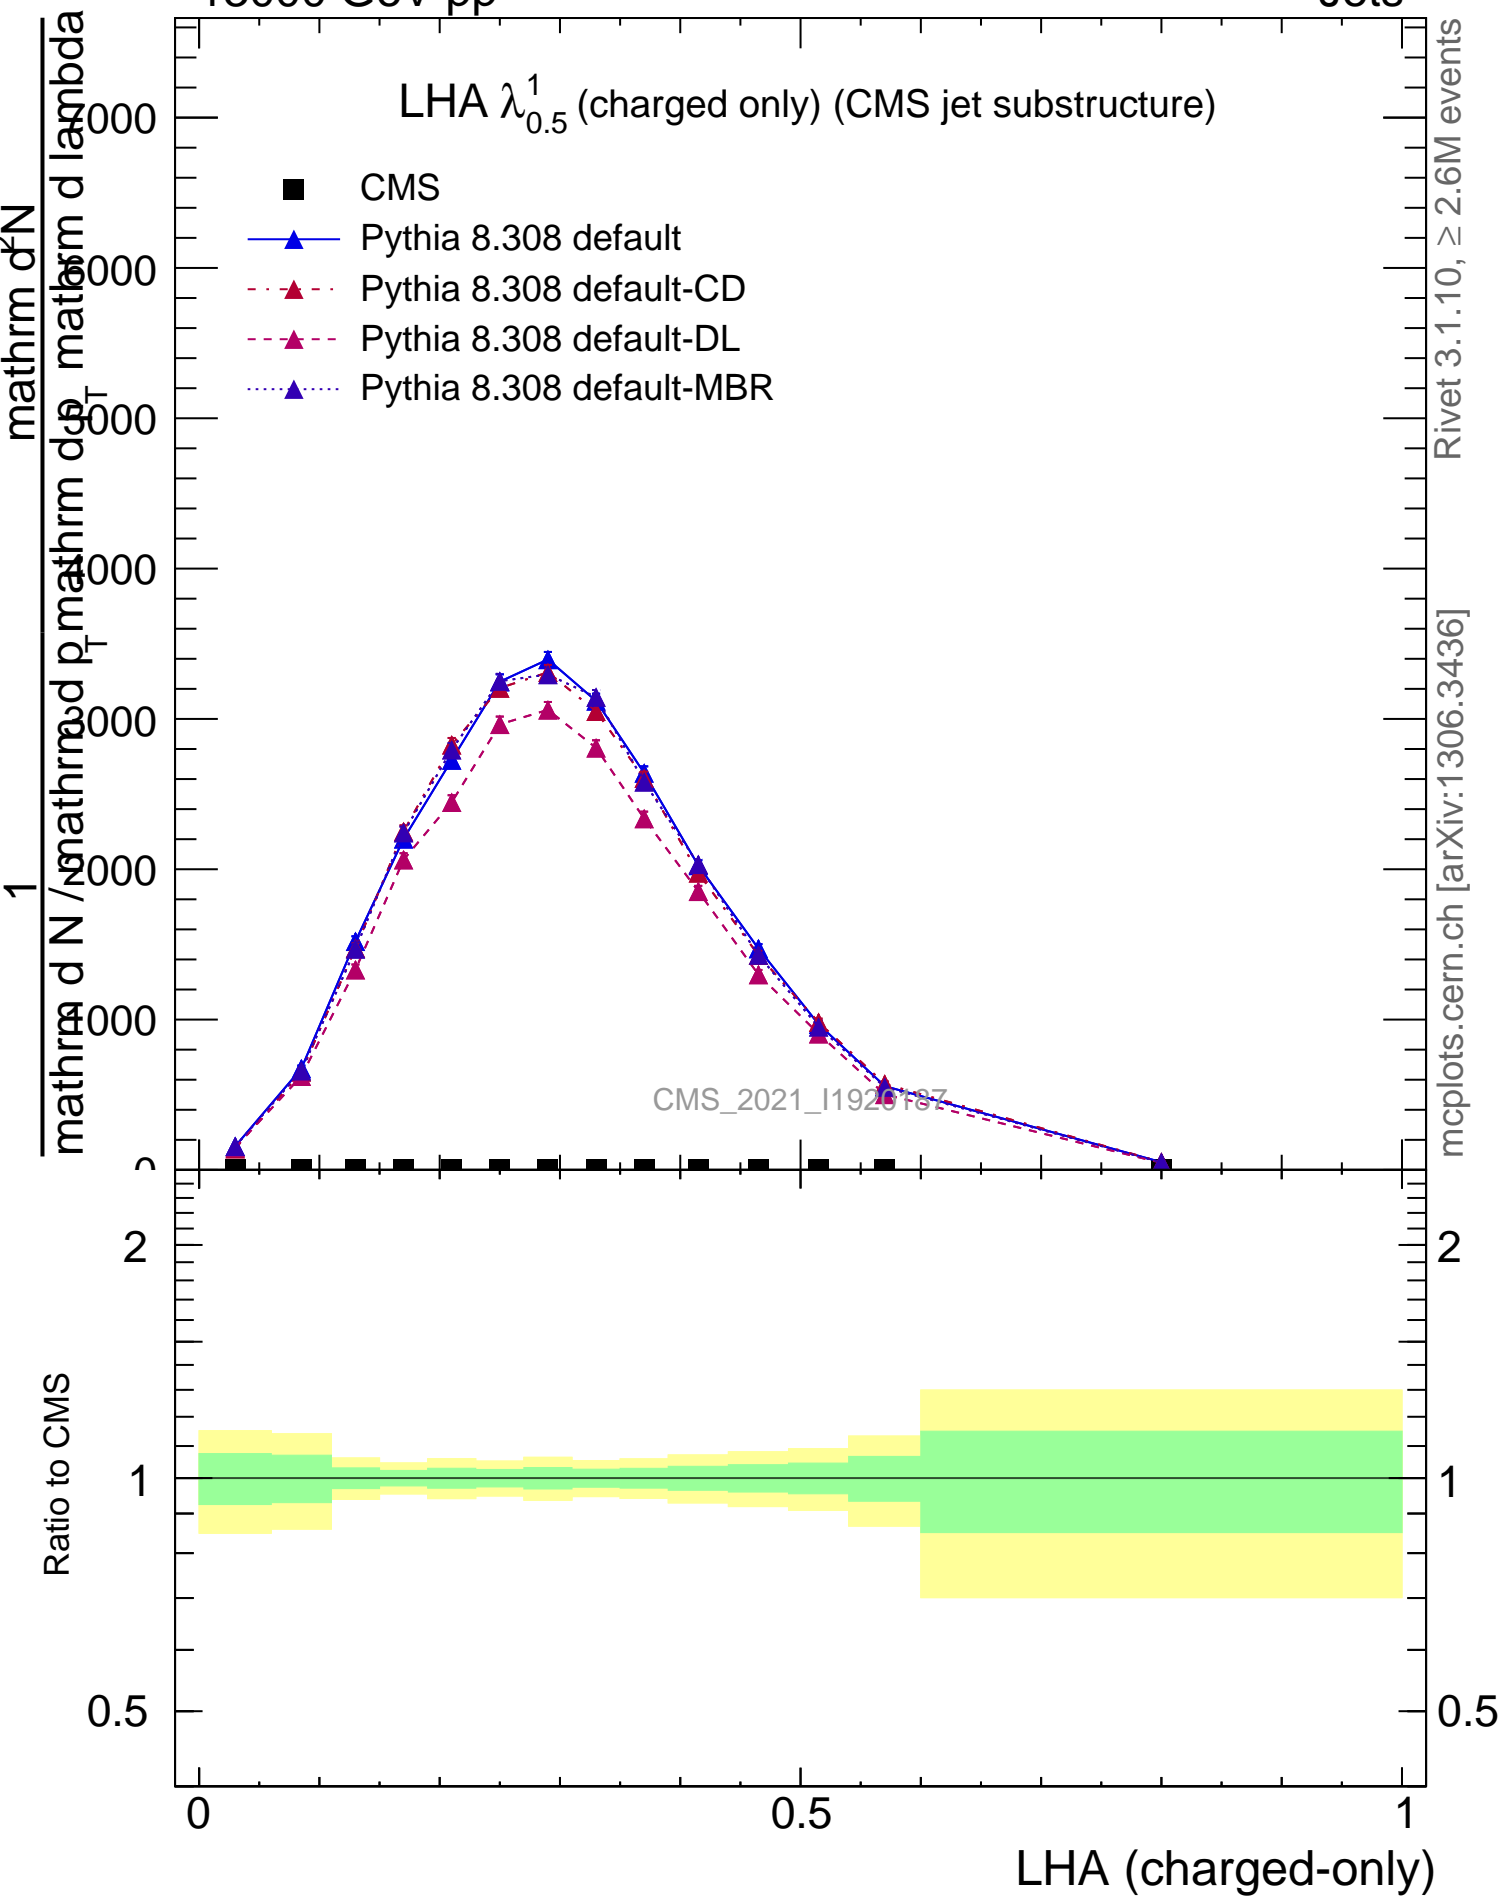

LHA $\lambda_{0.5}^1$ (charged only) (CMS jet substructure)

- CMS
- ▲ Pythia 8.308 default
- -▲ Pythia 8.308 default-CD
- -▲ Pythia 8.308 default-DL
- ⋯▲ Pythia 8.308 default-MBR

CMS_2021_I1926187

Rivet 3.1.10, ≥ 2.6M events
mcplots.cern.ch [arXiv:1306.3436]