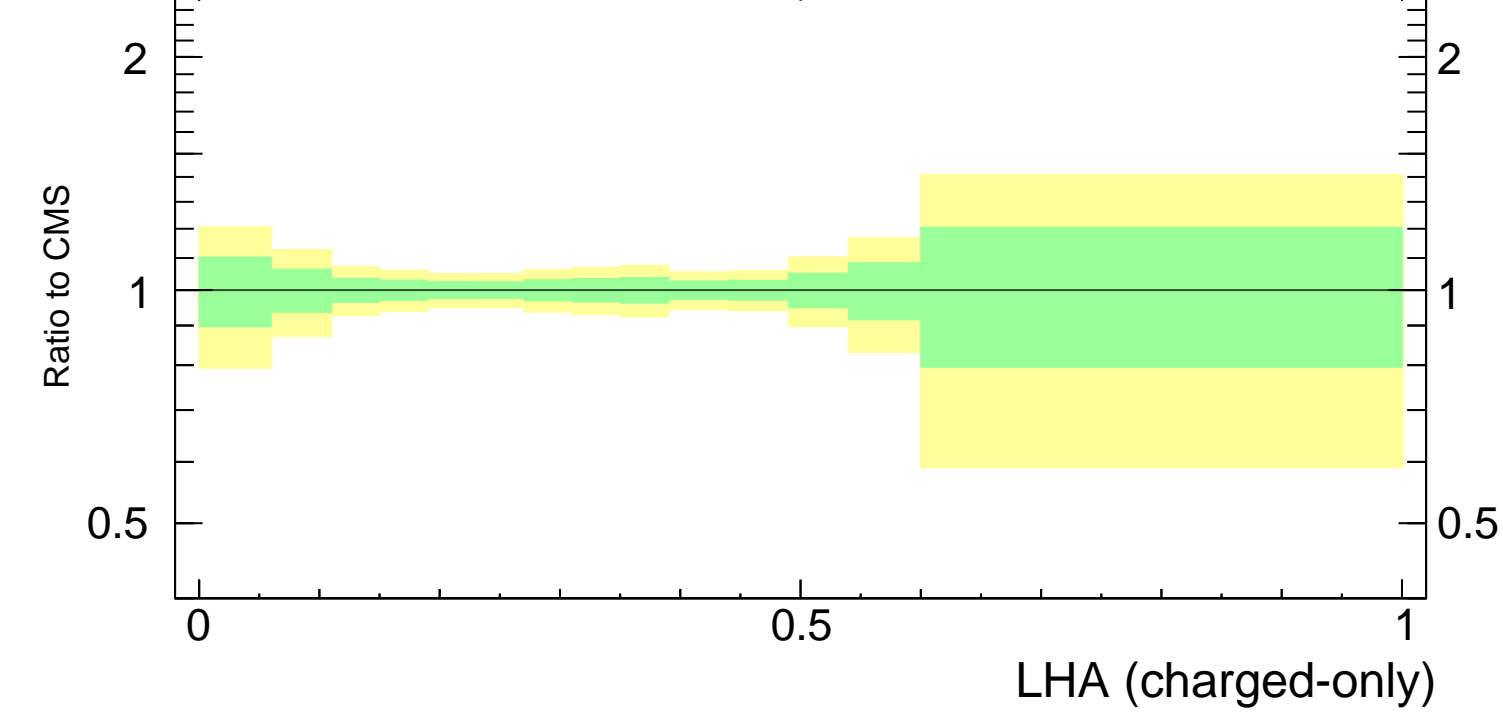

LHA $\lambda_{0.5}^1$ (charged only) (CMS jet substructure)

- CMS
- ▲ Pythia 8.308 default
- -▲ Pythia 8.308 default-CD
- -▲ Pythia 8.308 default-DL
- ⋯▲ Pythia 8.308 default-MBR

Rivet 3.1.10, ≥ 3.5M events
mcplots.cern.ch [arXiv:1306.3436]