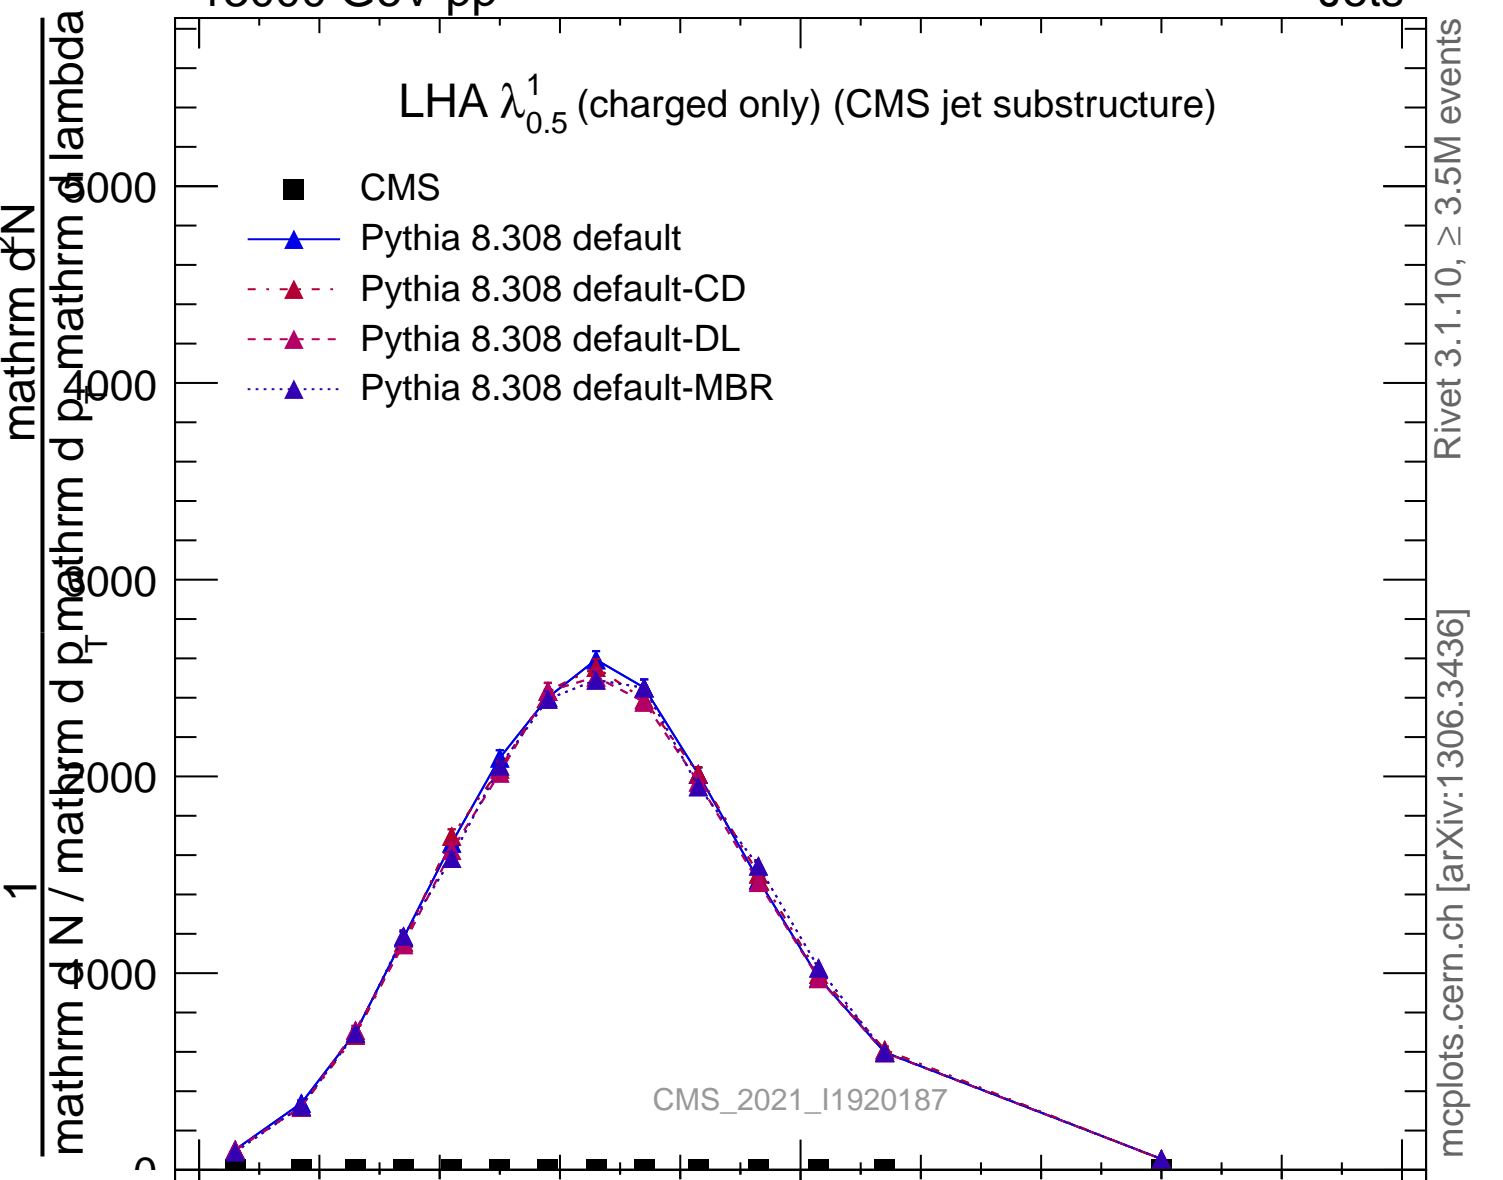

LHA $\lambda_{0.5}^1$ (charged only) (CMS jet substructure)

- CMS
- ▲ Pythia 8.308 default
- -▲ Pythia 8.308 default-CD
- -▲ Pythia 8.308 default-DL
- ⋯▲ Pythia 8.308 default-MBR

Rivet 3.1.10, ≥ 3.5M events
mcplots.cern.ch [arXiv:1306.3436]