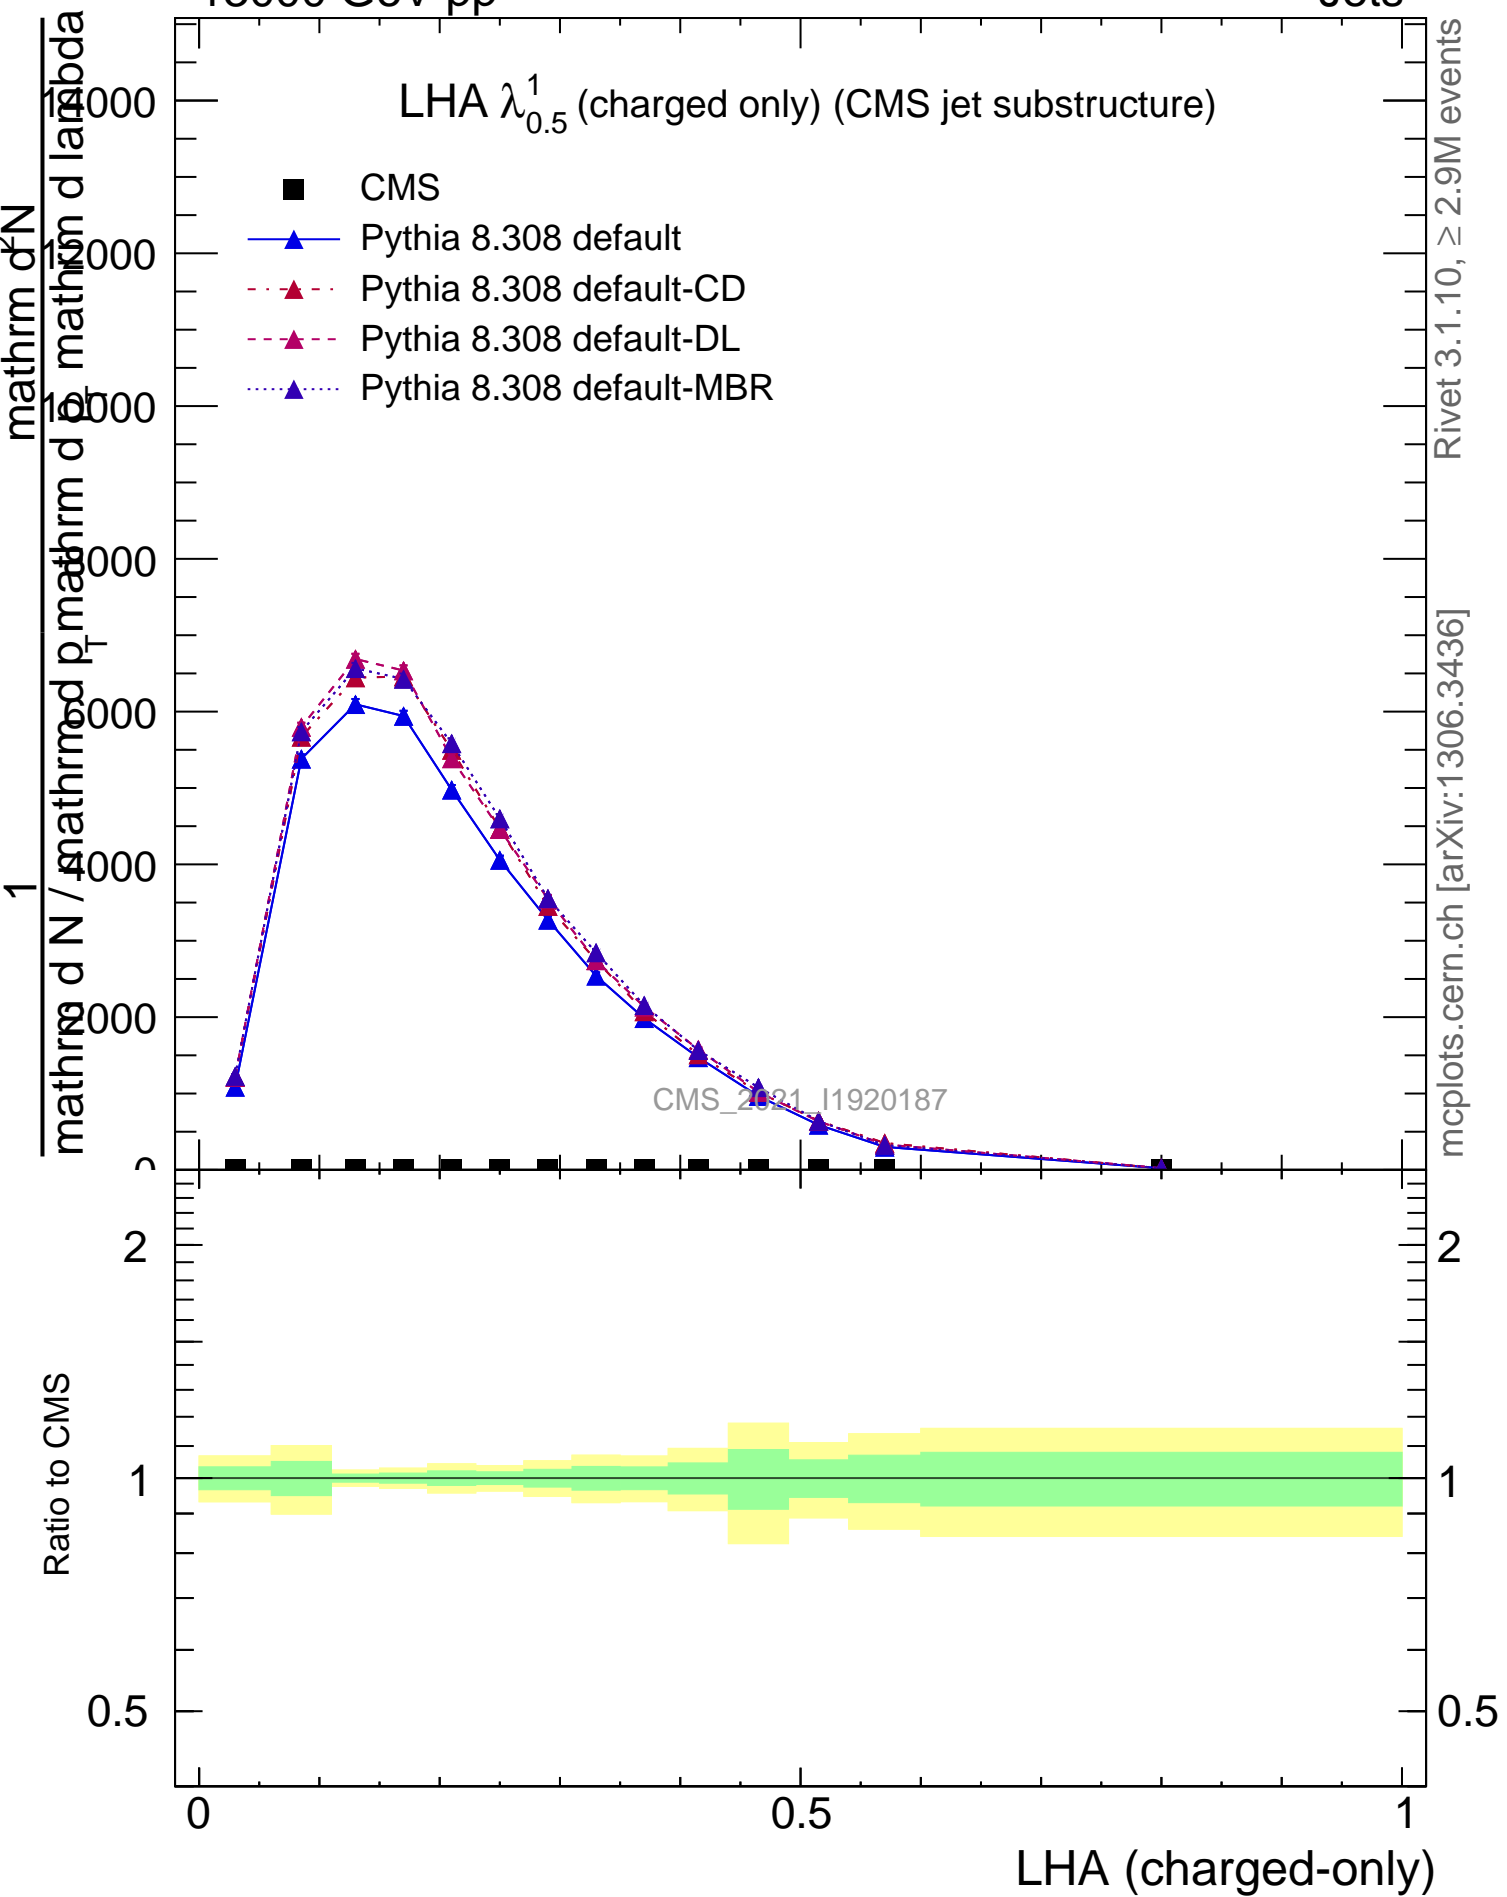

LHA $\lambda_{0.5}^1$ (charged only) (CMS jet substructure)

- CMS
- ▲ Pythia 8.308 default
- ▲ Pythia 8.308 default-CD
- ▲ Pythia 8.308 default-DL
- ▲ Pythia 8.308 default-MBR

CMS_2021_11920187

Rivet 3.1.10, $\geq 2.9M$ events
mcplots.cern.ch [arXiv:1306.3436]