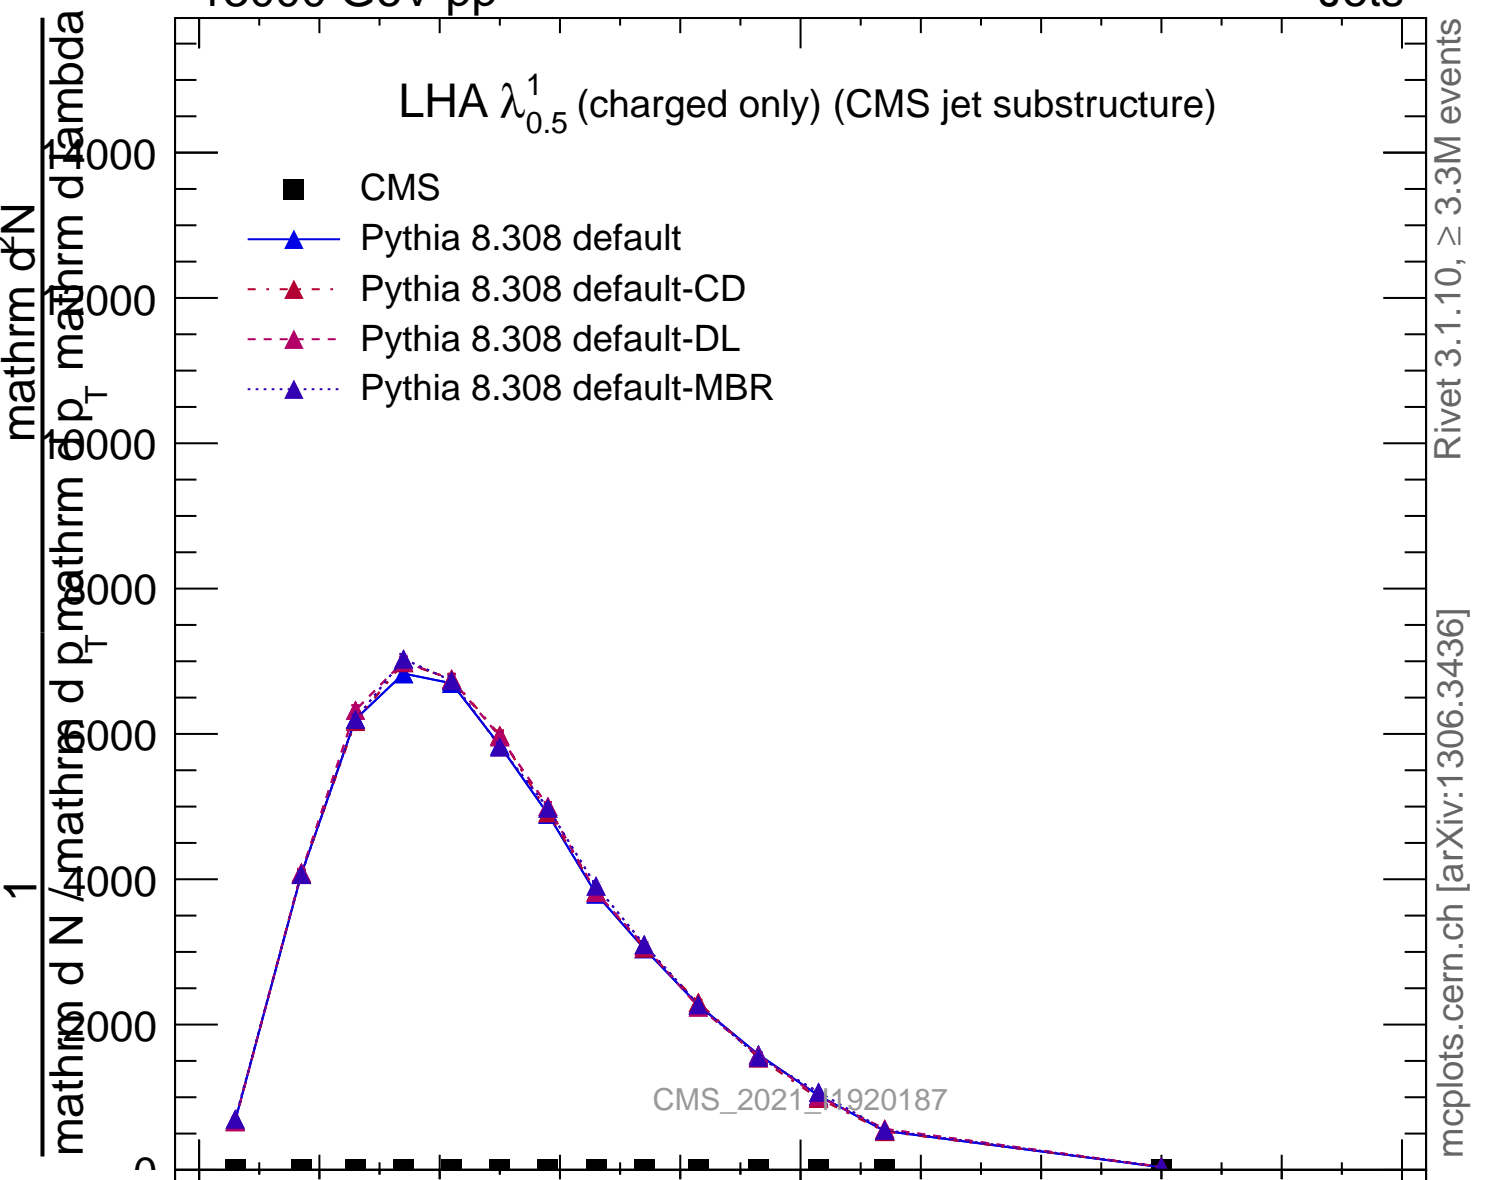

LHA $\lambda_{0.5}^1$ (charged only) (CMS jet substructure)

- CMS
- ▲ Pythia 8.308 default
- -▲ Pythia 8.308 default-CD
- -▲ Pythia 8.308 default-DL
- ⋯▲ Pythia 8.308 default-MBR

mcplots.cern.ch [arXiv:1306.3436]

Rivet 3.1.10, ≥ 3.3M events