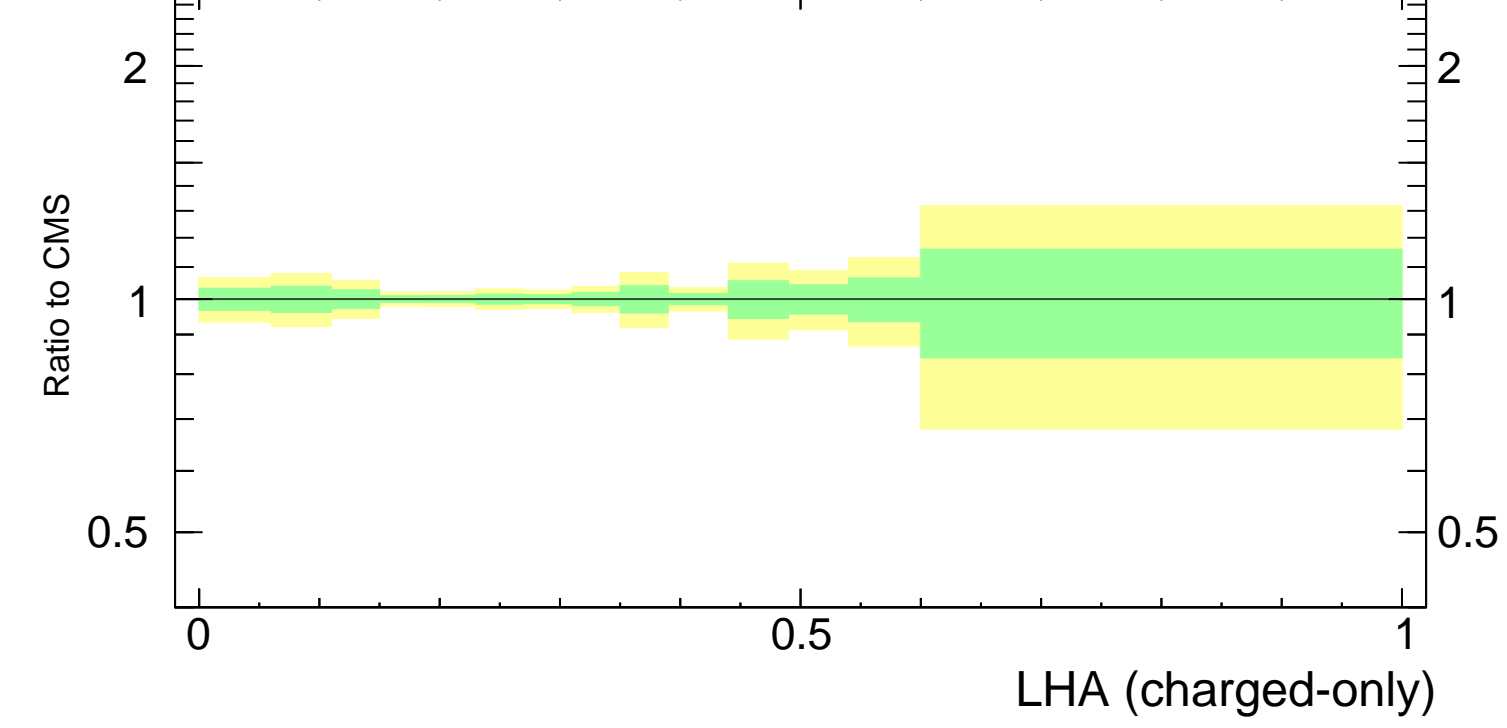

LHA $\lambda_{0.5}^1$ (charged only) (CMS jet substructure)

- CMS
- ▲ Pythia 8.201 default
- ▲ Pythia 8.201 default-CD

CMS_2021_11920187

mcplots.cern.ch [arXiv:1306.3436]

Rivet 3.1.10, ≥ 400k events