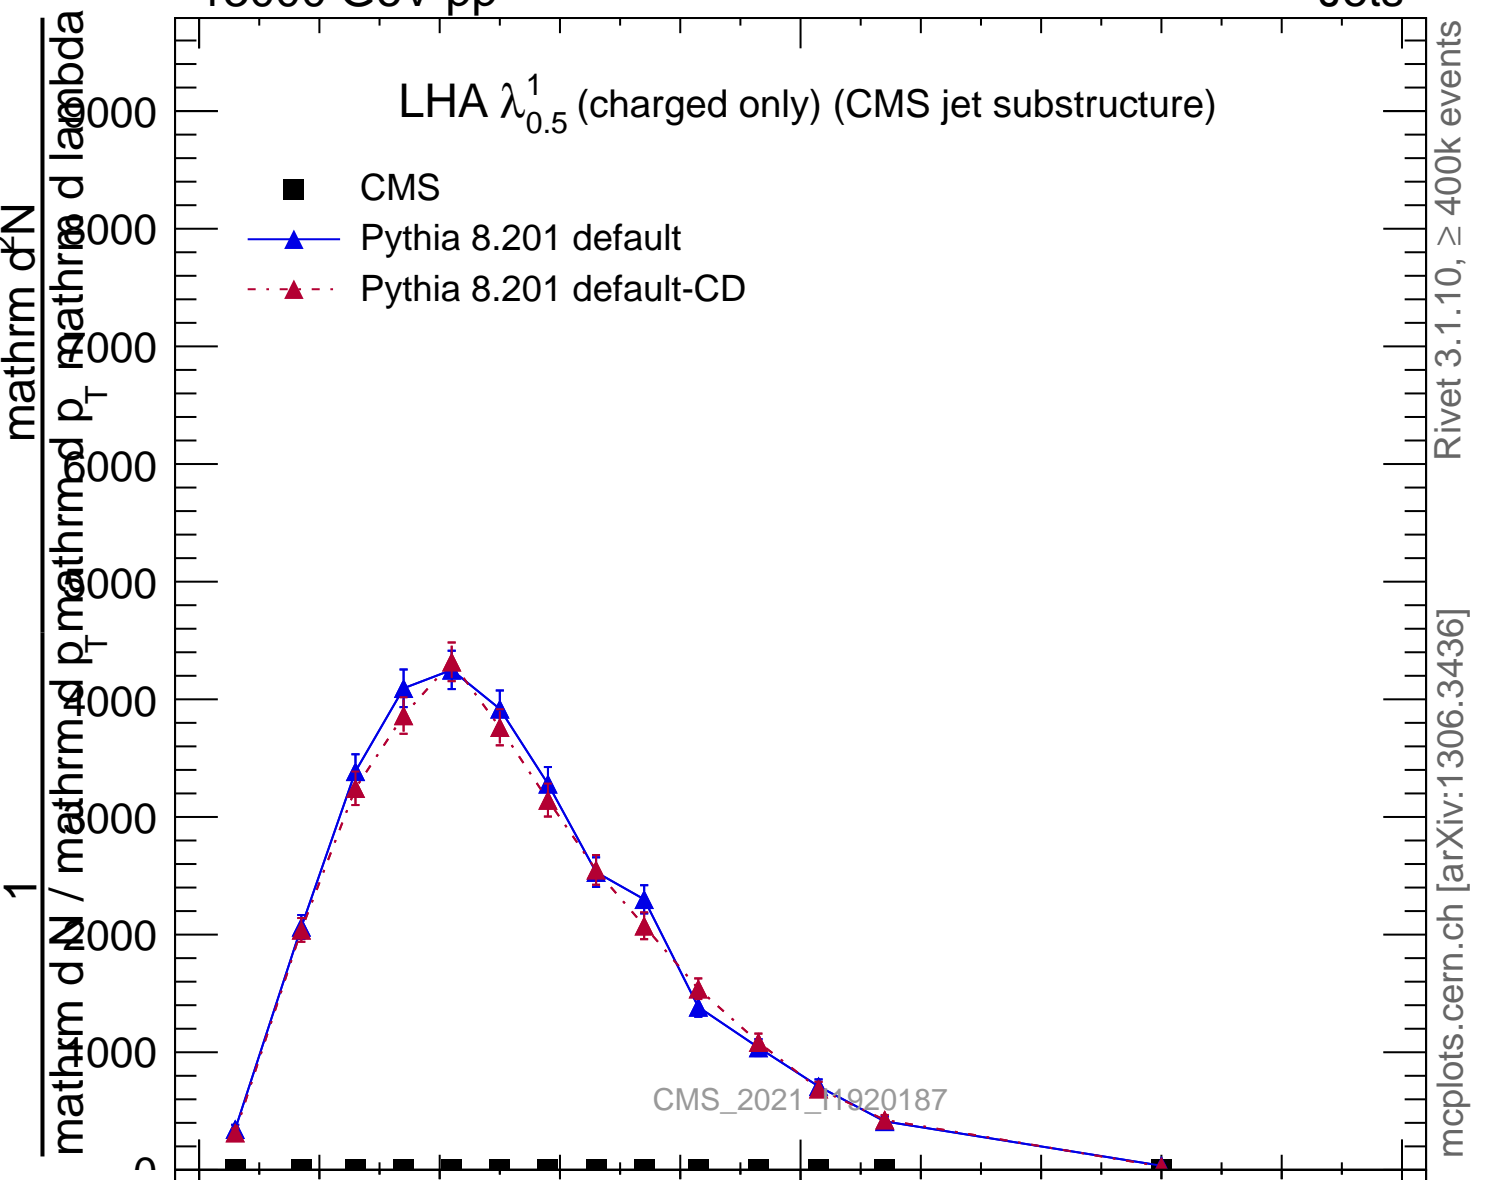

LHA $\lambda_{0.5}^1$ (charged only) (CMS jet substructure)

- CMS
- ▲ Pythia 8.201 default
- ▲ Pythia 8.201 default-CD

CMS_2021_11920187

mcplots.cern.ch [arXiv:1306.3436]

Rivet 3.1.10, ≥ 400k events