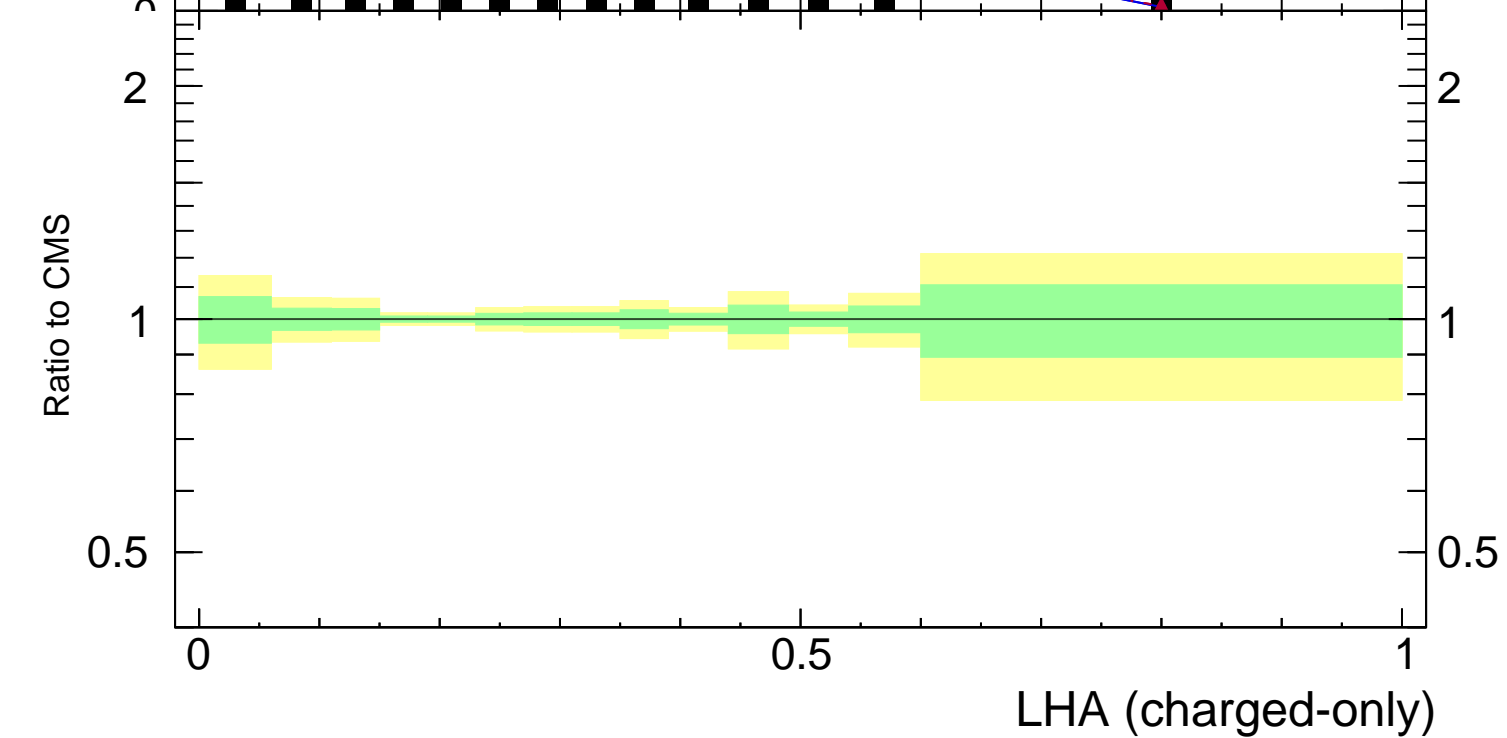

LHA $\lambda_{0.5}^1$ (charged only) (CMS jet substructure)

- CMS
- ▲ Pythia 8.201 default
- ▲ Pythia 8.201 default-CD

mcplots.cern.ch [arXiv:1306.3436]

Rivet 3.1.10, $\geq 500k$ events