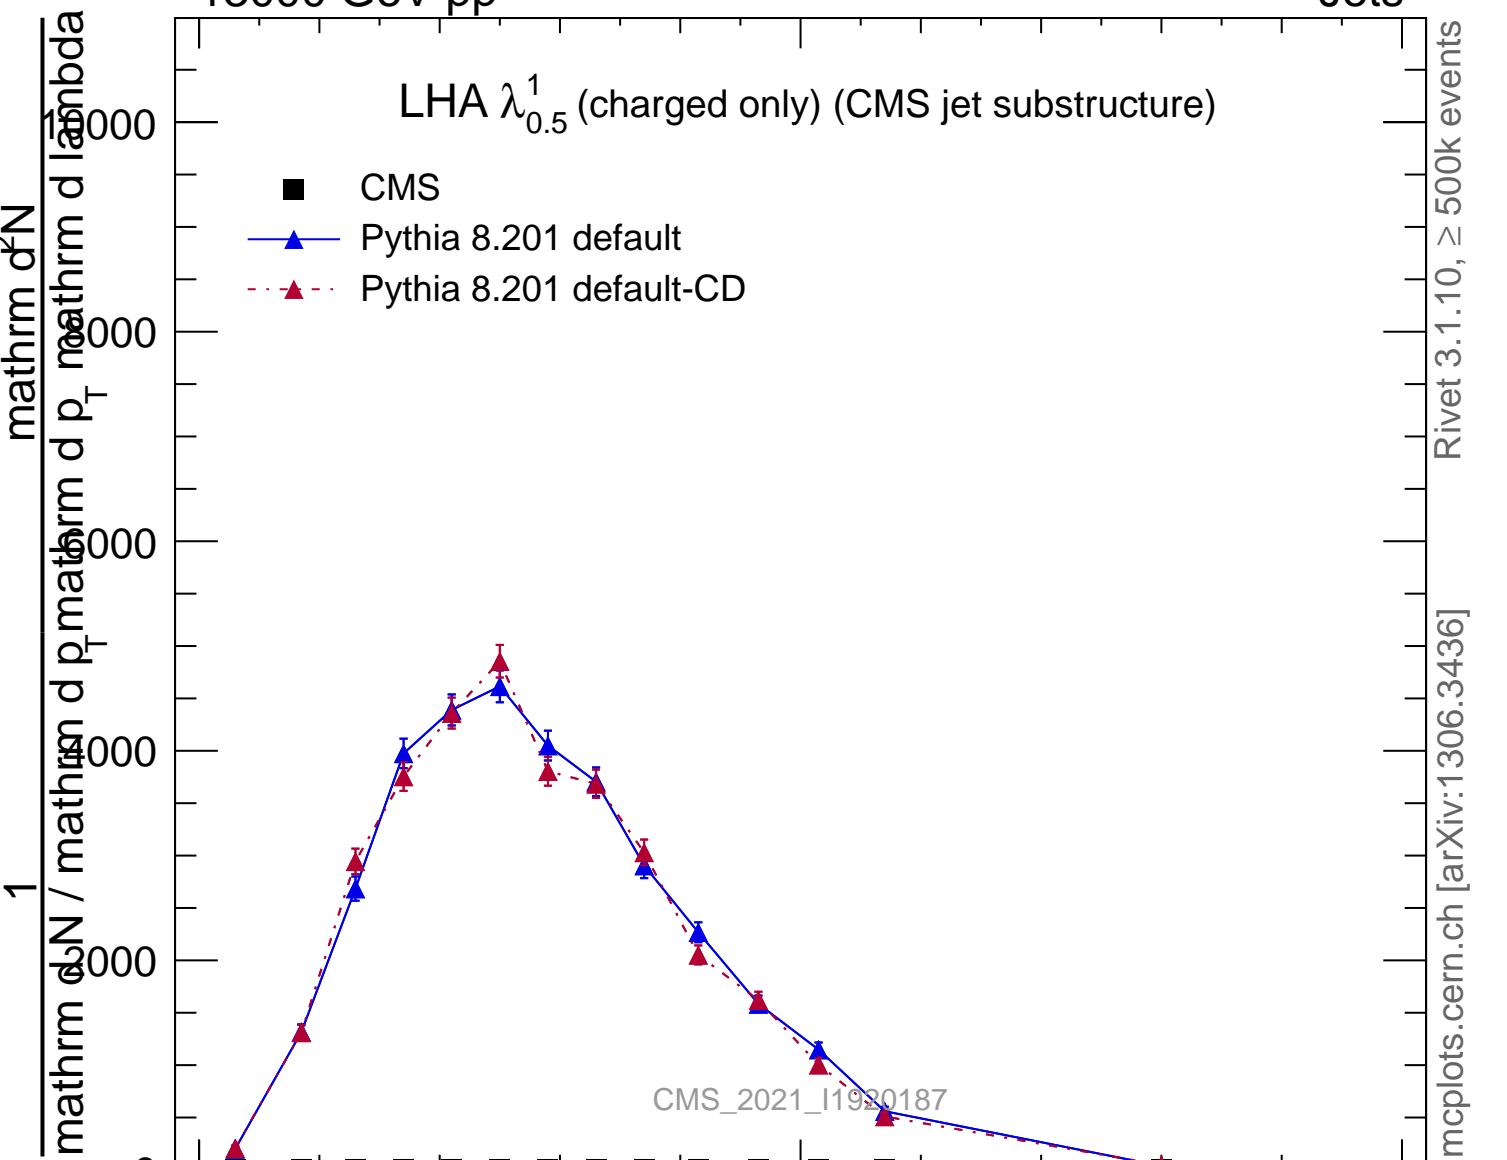

LHA $\lambda_{0.5}^1$ (charged only) (CMS jet substructure)

- CMS
- ▲ Pythia 8.201 default
- ▲ Pythia 8.201 default-CD

mcplots.cern.ch [arXiv:1306.3436]

Rivet 3.1.10, $\geq 500k$ events