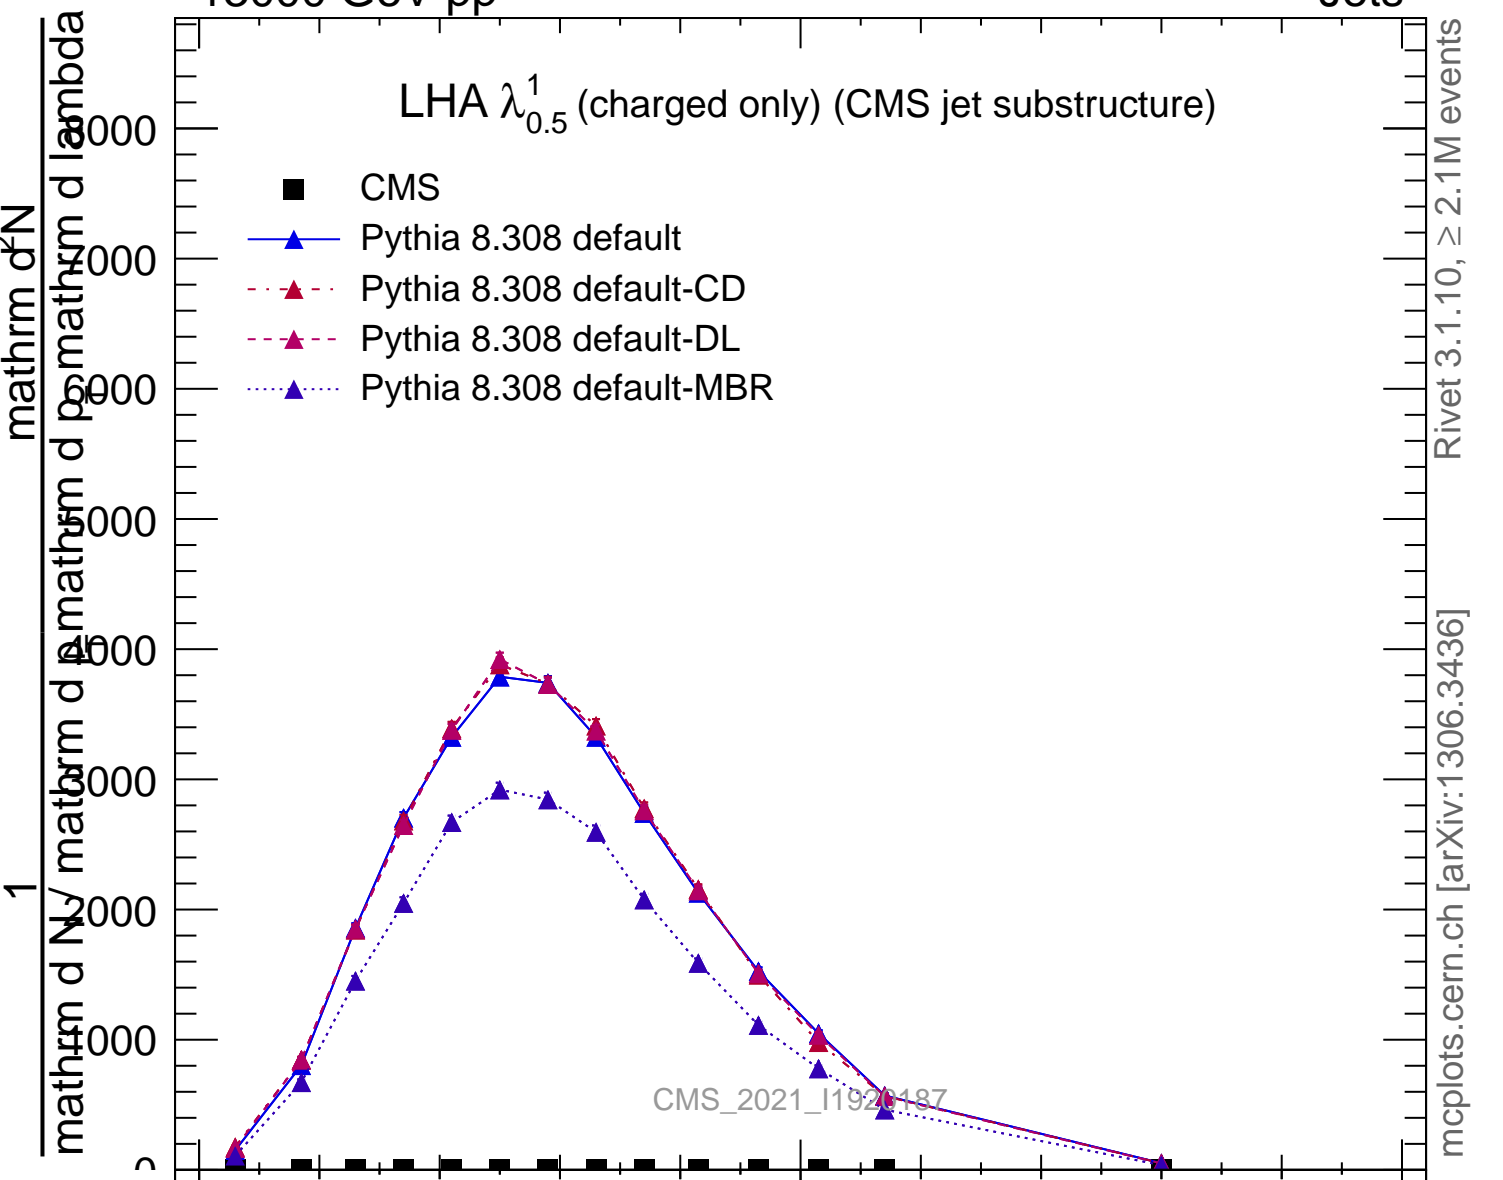

LHA  $\lambda_{0.5}^1$  (charged only) (CMS jet substructure)

- CMS
- ▲ Pythia 8.308 default
- -▲ Pythia 8.308 default-CD
- -▲ Pythia 8.308 default-DL
- ⋯▲ Pythia 8.308 default-MBR

Rivet 3.1.10, ≥ 2.1M events  
mcplots.cern.ch [arXiv:1306.3436]