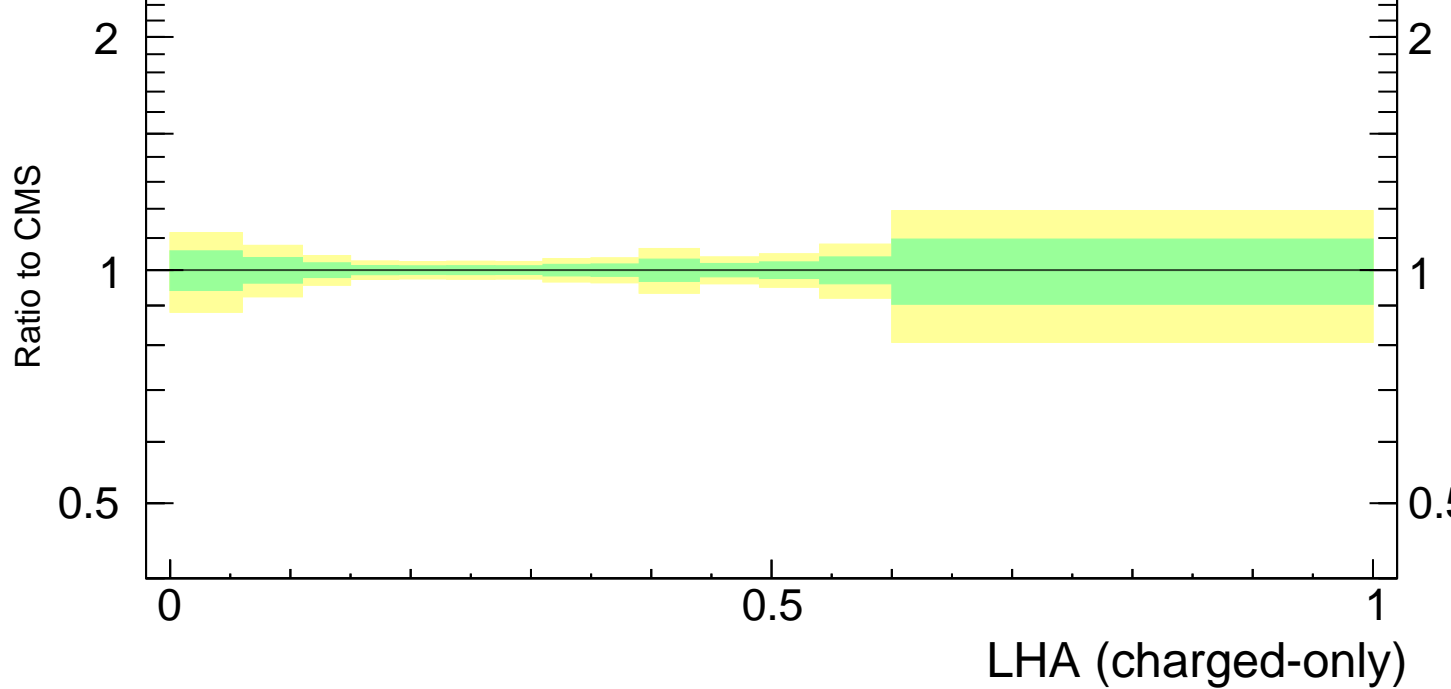

LHA  $\lambda_{0.5}^1$  (charged only) (CMS jet substructure)

- CMS
- ▲ Pythia 8.308 default
- -▲ Pythia 8.308 default-CD
- -▲ Pythia 8.308 default-DL
- ⋯▲ Pythia 8.308 default-MBR

Rivet 3.1.10, ≥ 2.1M events  
mcplots.cern.ch [arXiv:1306.3436]