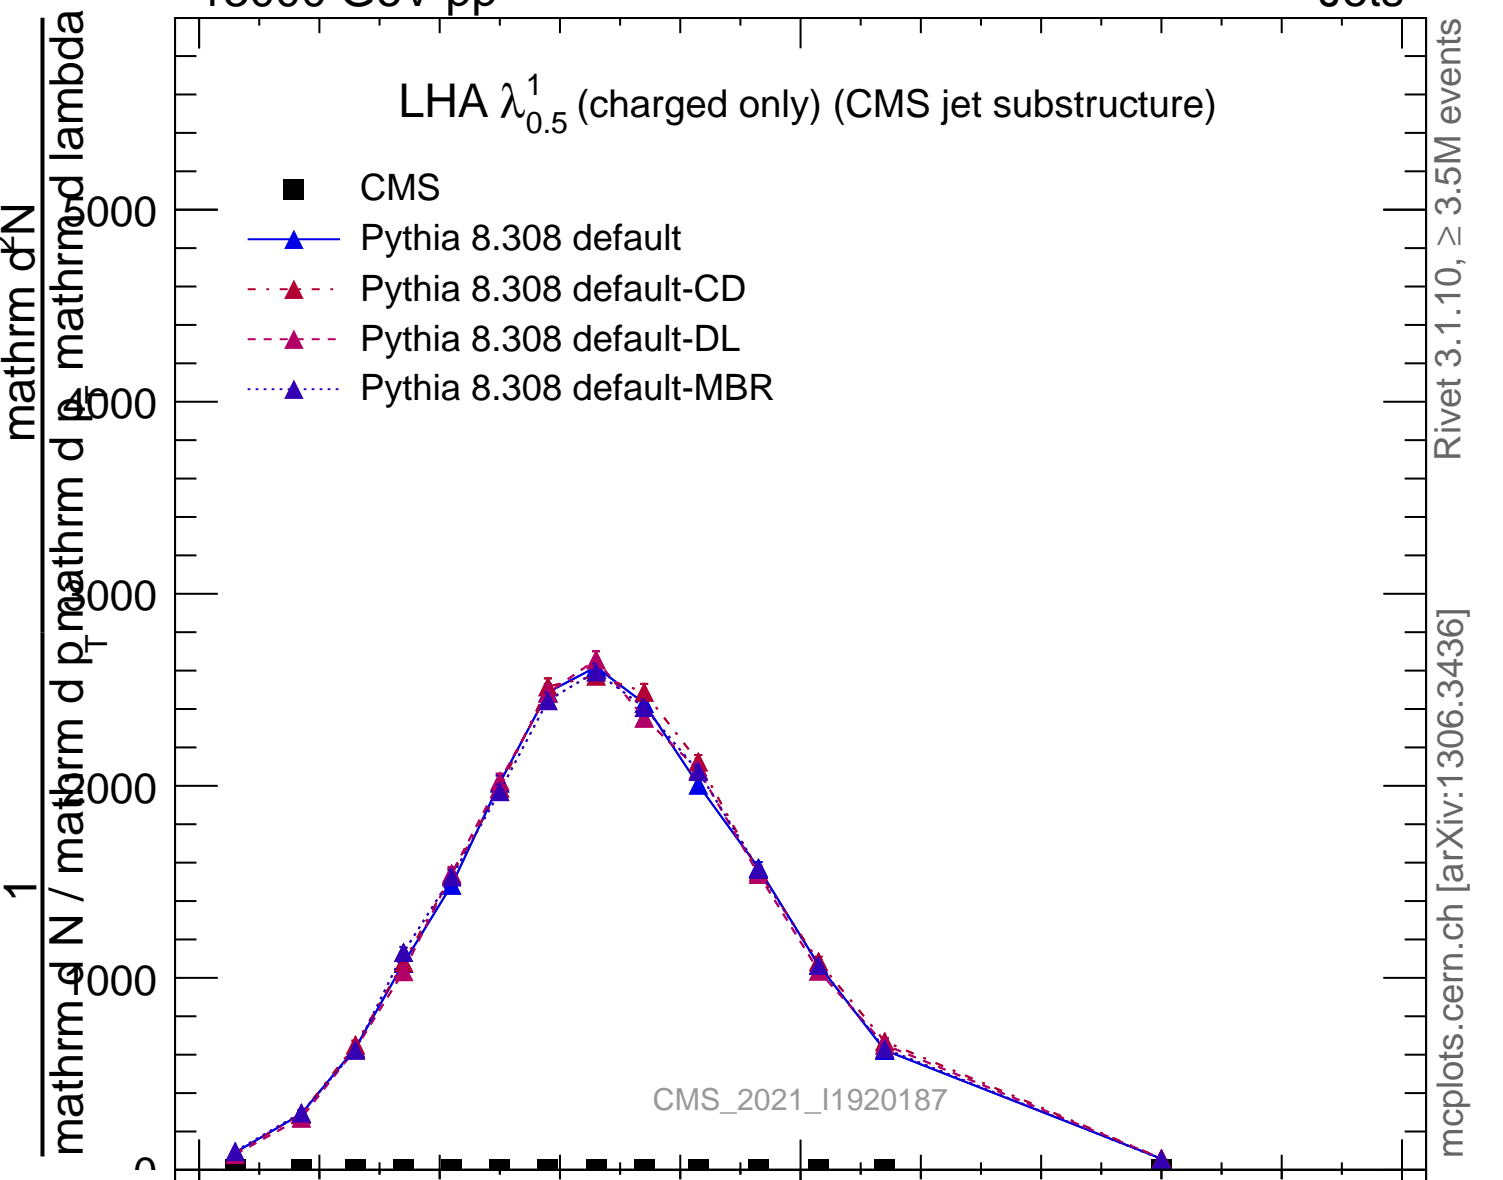

LHA $\lambda_{0.5}^1$ (charged only) (CMS jet substructure)

- CMS
- ▲ Pythia 8.308 default
- -▲ Pythia 8.308 default-CD
- -▲ Pythia 8.308 default-DL
- ⋯▲ Pythia 8.308 default-MBR

Rivet 3.1.10, $\geq 3.5M$ events
mcplots.cern.ch [arXiv:1306.3436]