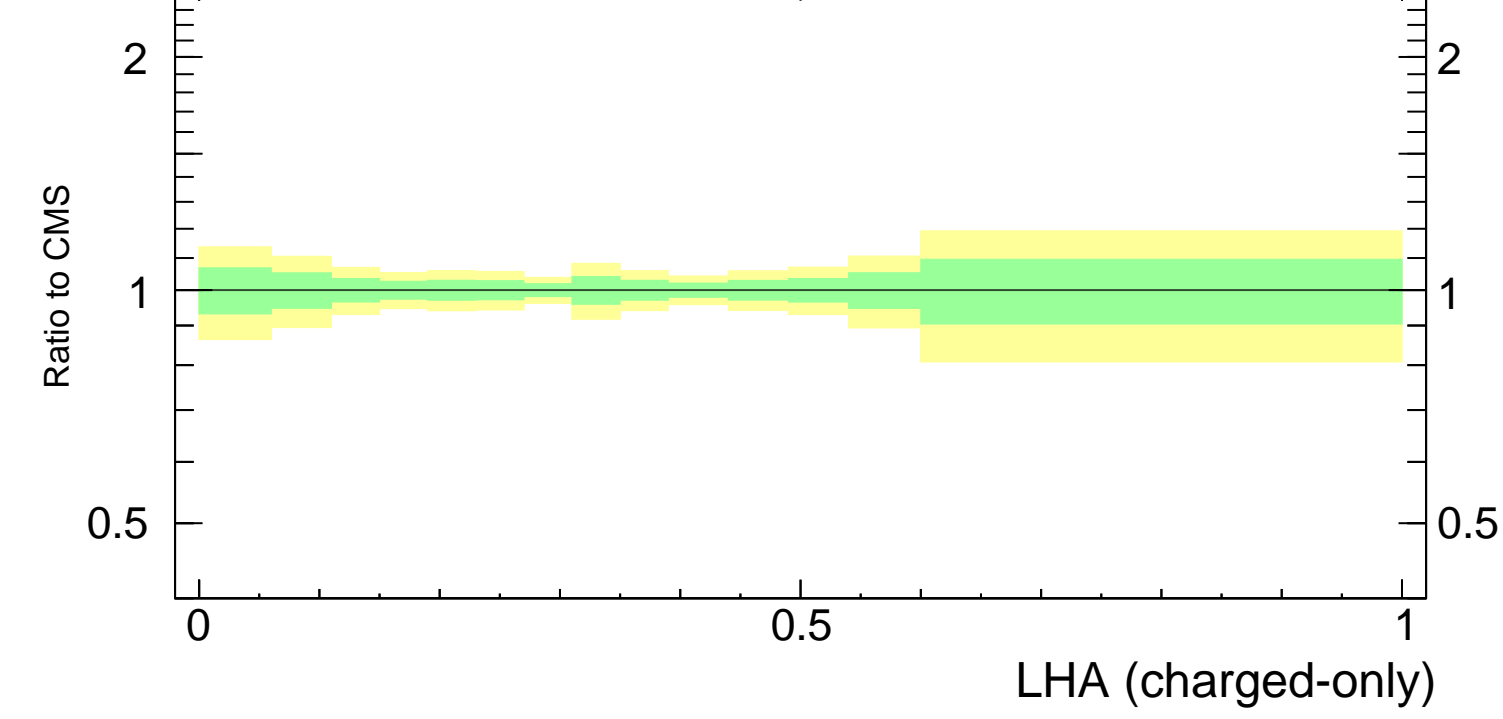

LHA $\lambda_{0.5}^1$ (charged only) (CMS jet substructure)

- CMS
- ▲ Pythia 8.308 default
- -▲ Pythia 8.308 default-CD
- -▲ Pythia 8.308 default-DL
- ⋯▲ Pythia 8.308 default-MBR

Rivet 3.1.10, $\geq 3.5M$ events
mcplots.cern.ch [arXiv:1306.3436]