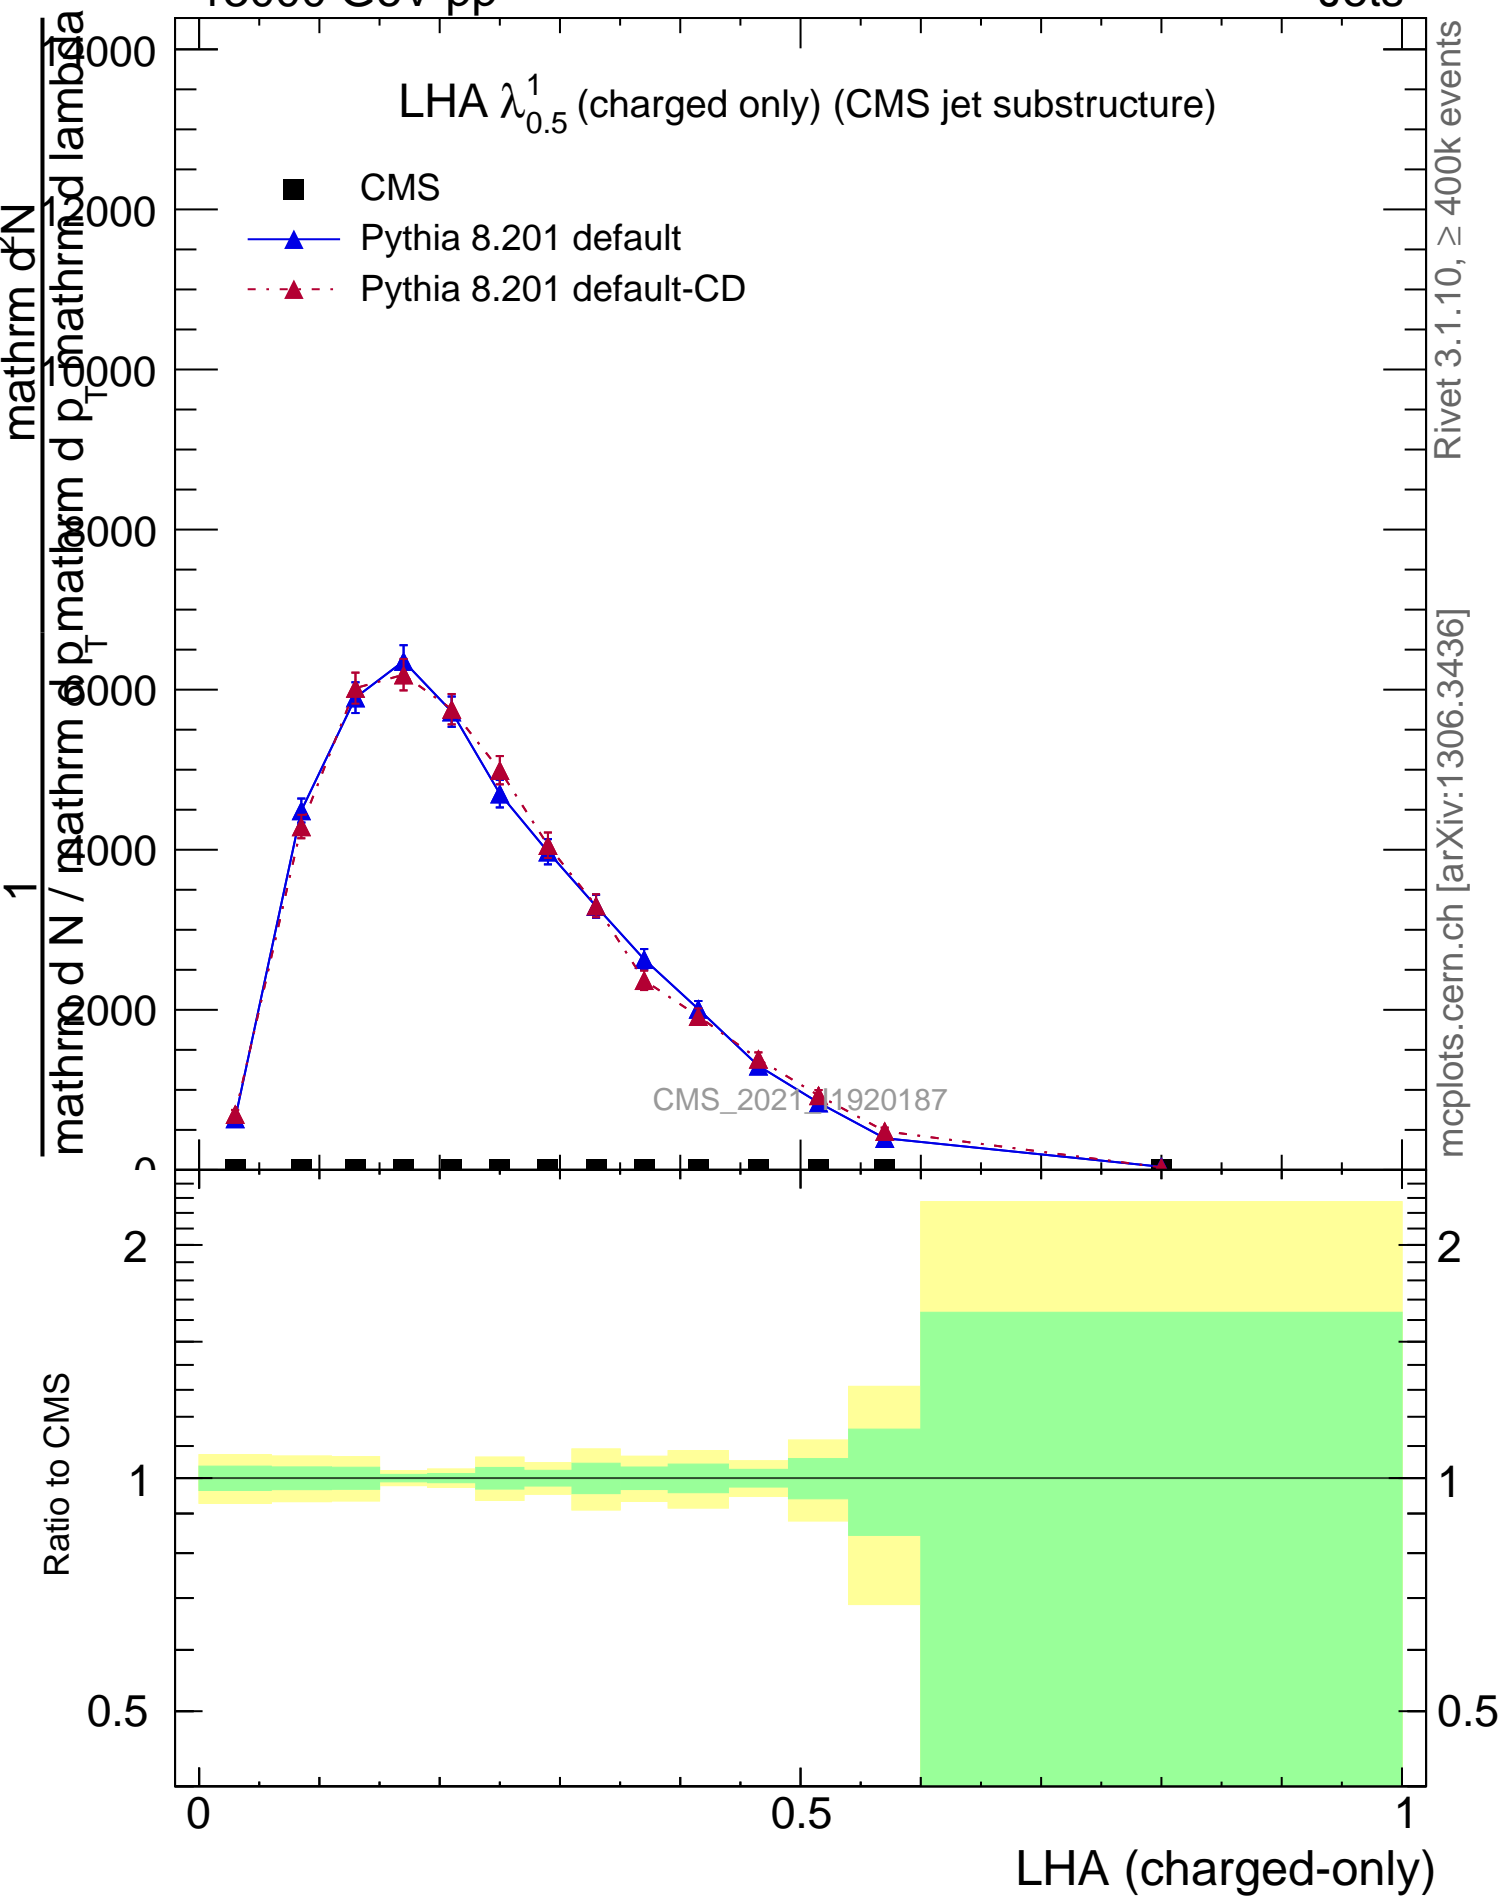

LHA $\lambda_{0.5}^1$ (charged only) (CMS jet substructure)

- CMS
- ▲— Pythia 8.201 default
- - -▲- - - Pythia 8.201 default-CD

CMS_2021-1920187

mcplots.cern.ch [arXiv:1306.3436]

Rivet 3.1.10, ≥ 400k events